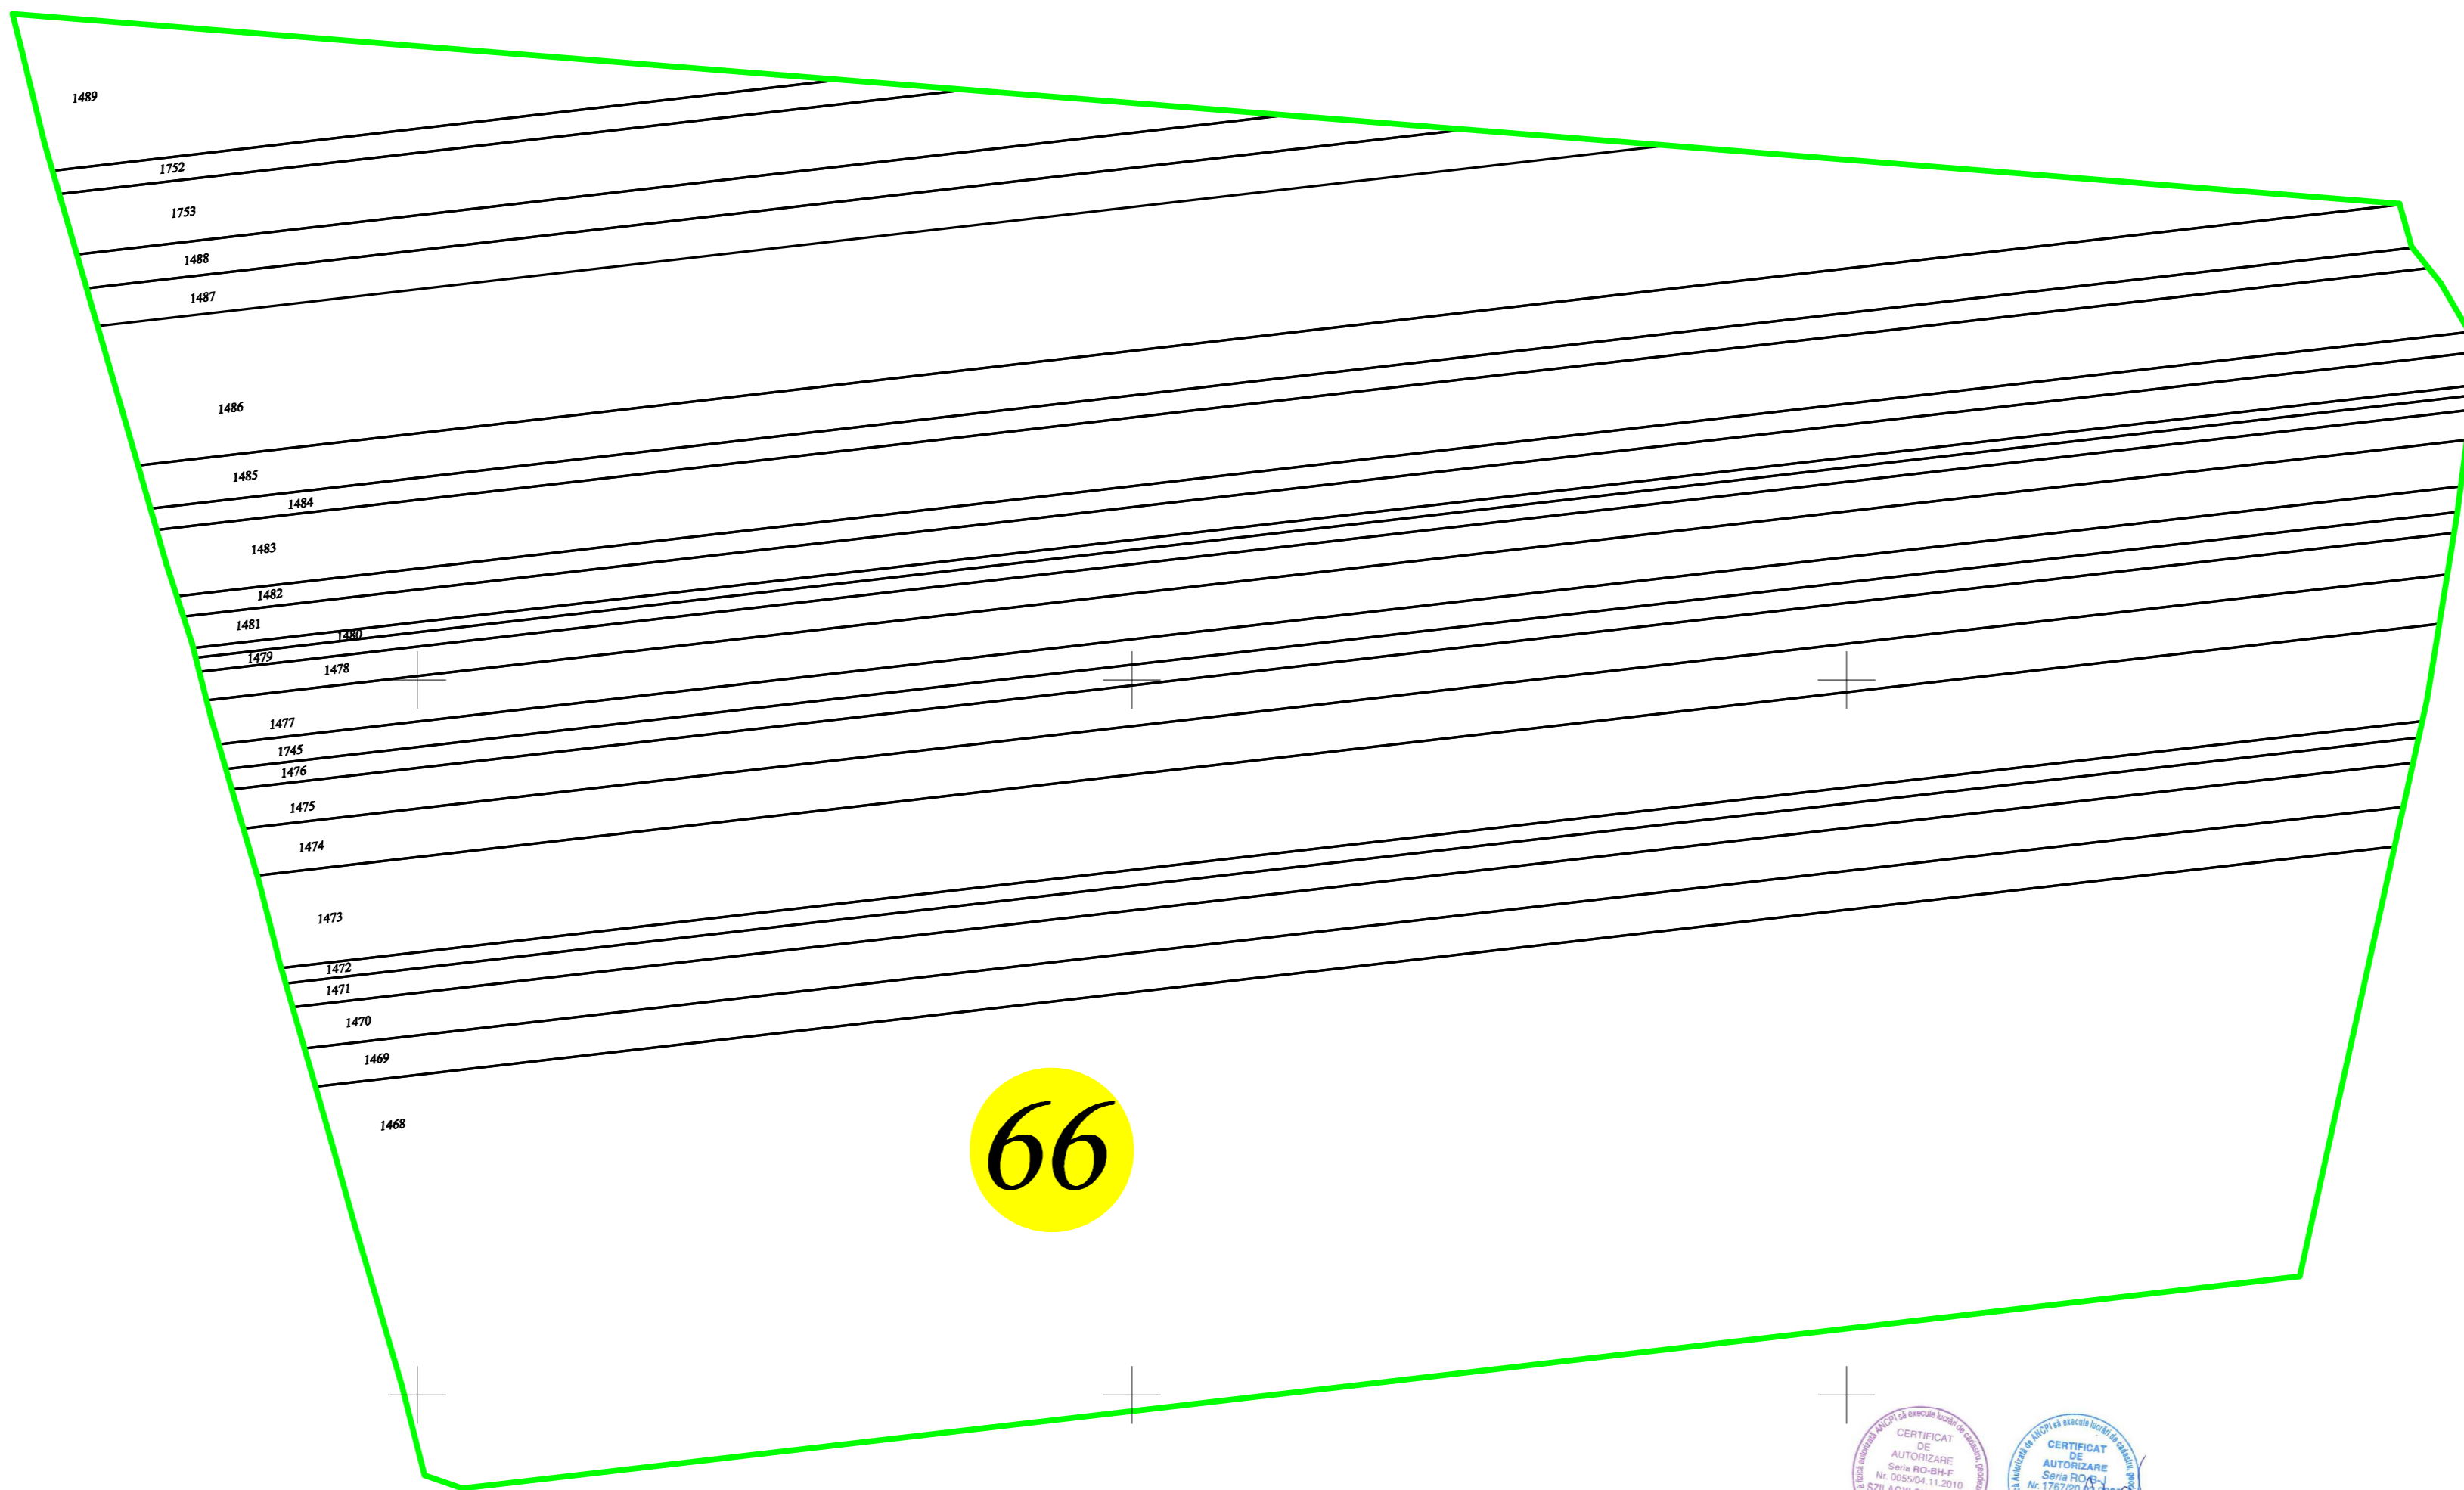

228000-E

228250-E

228500-E

228750-E

229000-E

PLAN CADASTRAL
UAT Avram Iancu , județul Bihor, sector 66
Scara - 1:2000, sistem de proiectie STEREO 70
Spre publicare

581750-N

581500-N

581250-N

581750-N

581500-N

581250-N

66

Legenda

Cladiri	
Limita sector	
Numar sector	66
Limite imobil	
Identificator imobil	1475

228000-E

228250-E

228500-E

228750-E

229000-E