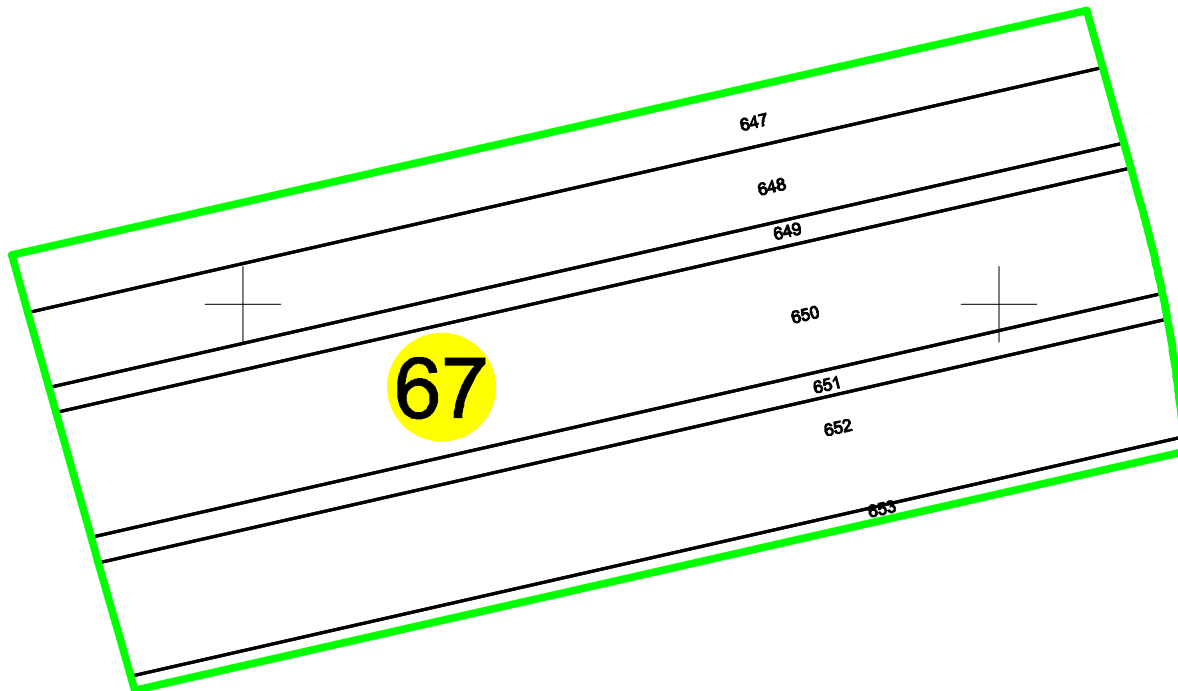

228000-E

228200-E

PLAN CADASTRAL

UAT Avram Iancu , judetul Bihor, sector 67
Scara - 1:2000, sistem de proiectie STEREO 70
Spre publicare

581200-N

581200-N

581000-N

581000-N

Legenda	
Cladiri	
Limita sector	
Numar sector	67
Limita imobil	
Identificator imobil	650

S.C.Total Business Land.S.R.L.
Semnatura: Data: 31.03.2021

228000-E

228200-E