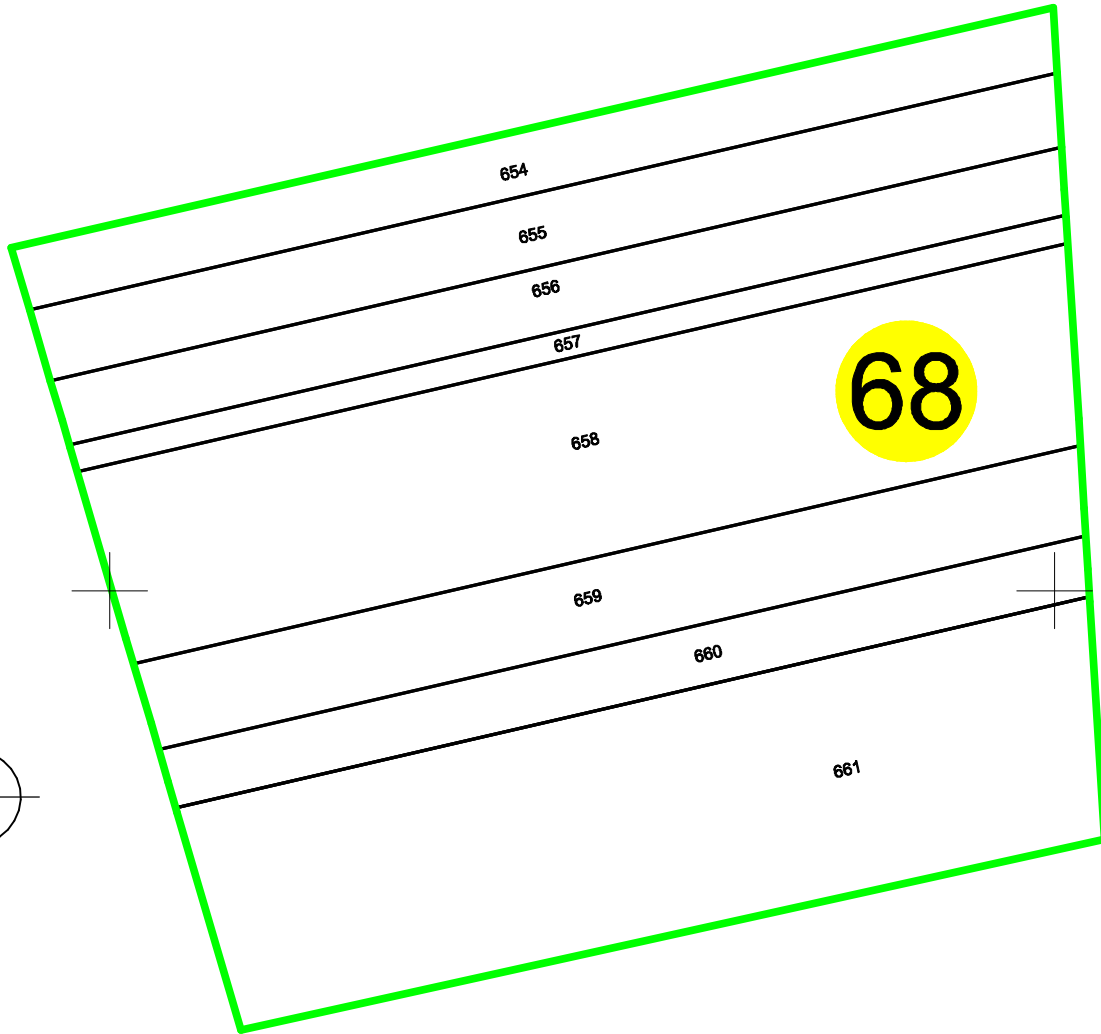

581250-N

581000-N

580750-N

228000-E

228250-E

228000-E

228250-E

PLAN CADASTRAL

UAT Avram Iancu , județul Bihor, sector 68
Scara - 1:2000, sistem de proiectie STEREO 70
Spre publicare

Legenda

Cladiri	
Limita sector	
Numar sector	68
Limita imobil	
Identificator imobil	661

S.C.Total Business Land S.R.L.

Benziatura: Data: 31.03.2021

581250-N

581000-N

580750-N