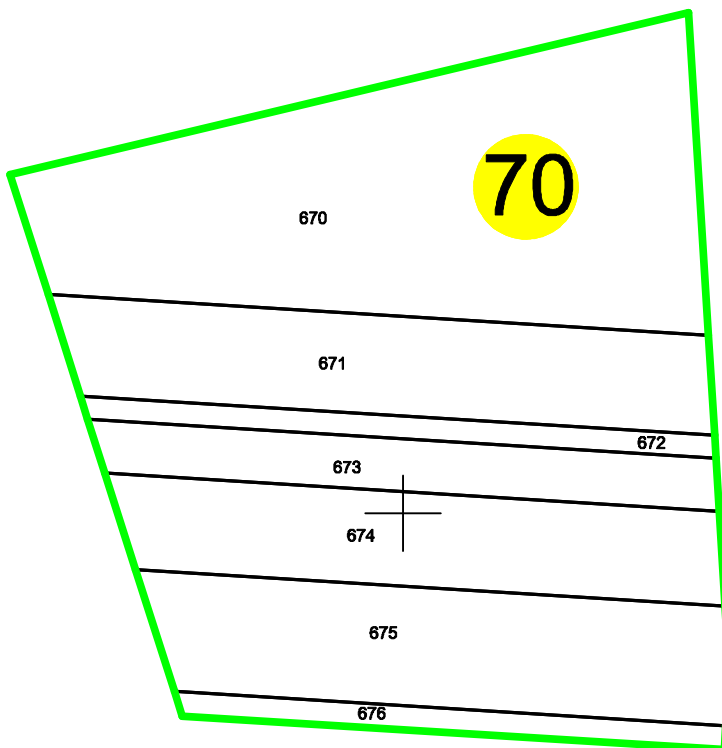

PLAN CADASTRAL

UAT Avram Iancu , județul Bihor, sector 70
Scara - 1:2000, sistem de proiecție STEREO 70
Spre publicare

580800-N

580800-N

580600-N

580600-N

580400-N

580400-N

Legenda	
Cladiri	
Limita sector	
Numar sector	70
Limita imobil	
Identificator imobil	673

S.C.Total Business Land S.R.L.
Semnatura: Data: 25.03.2021