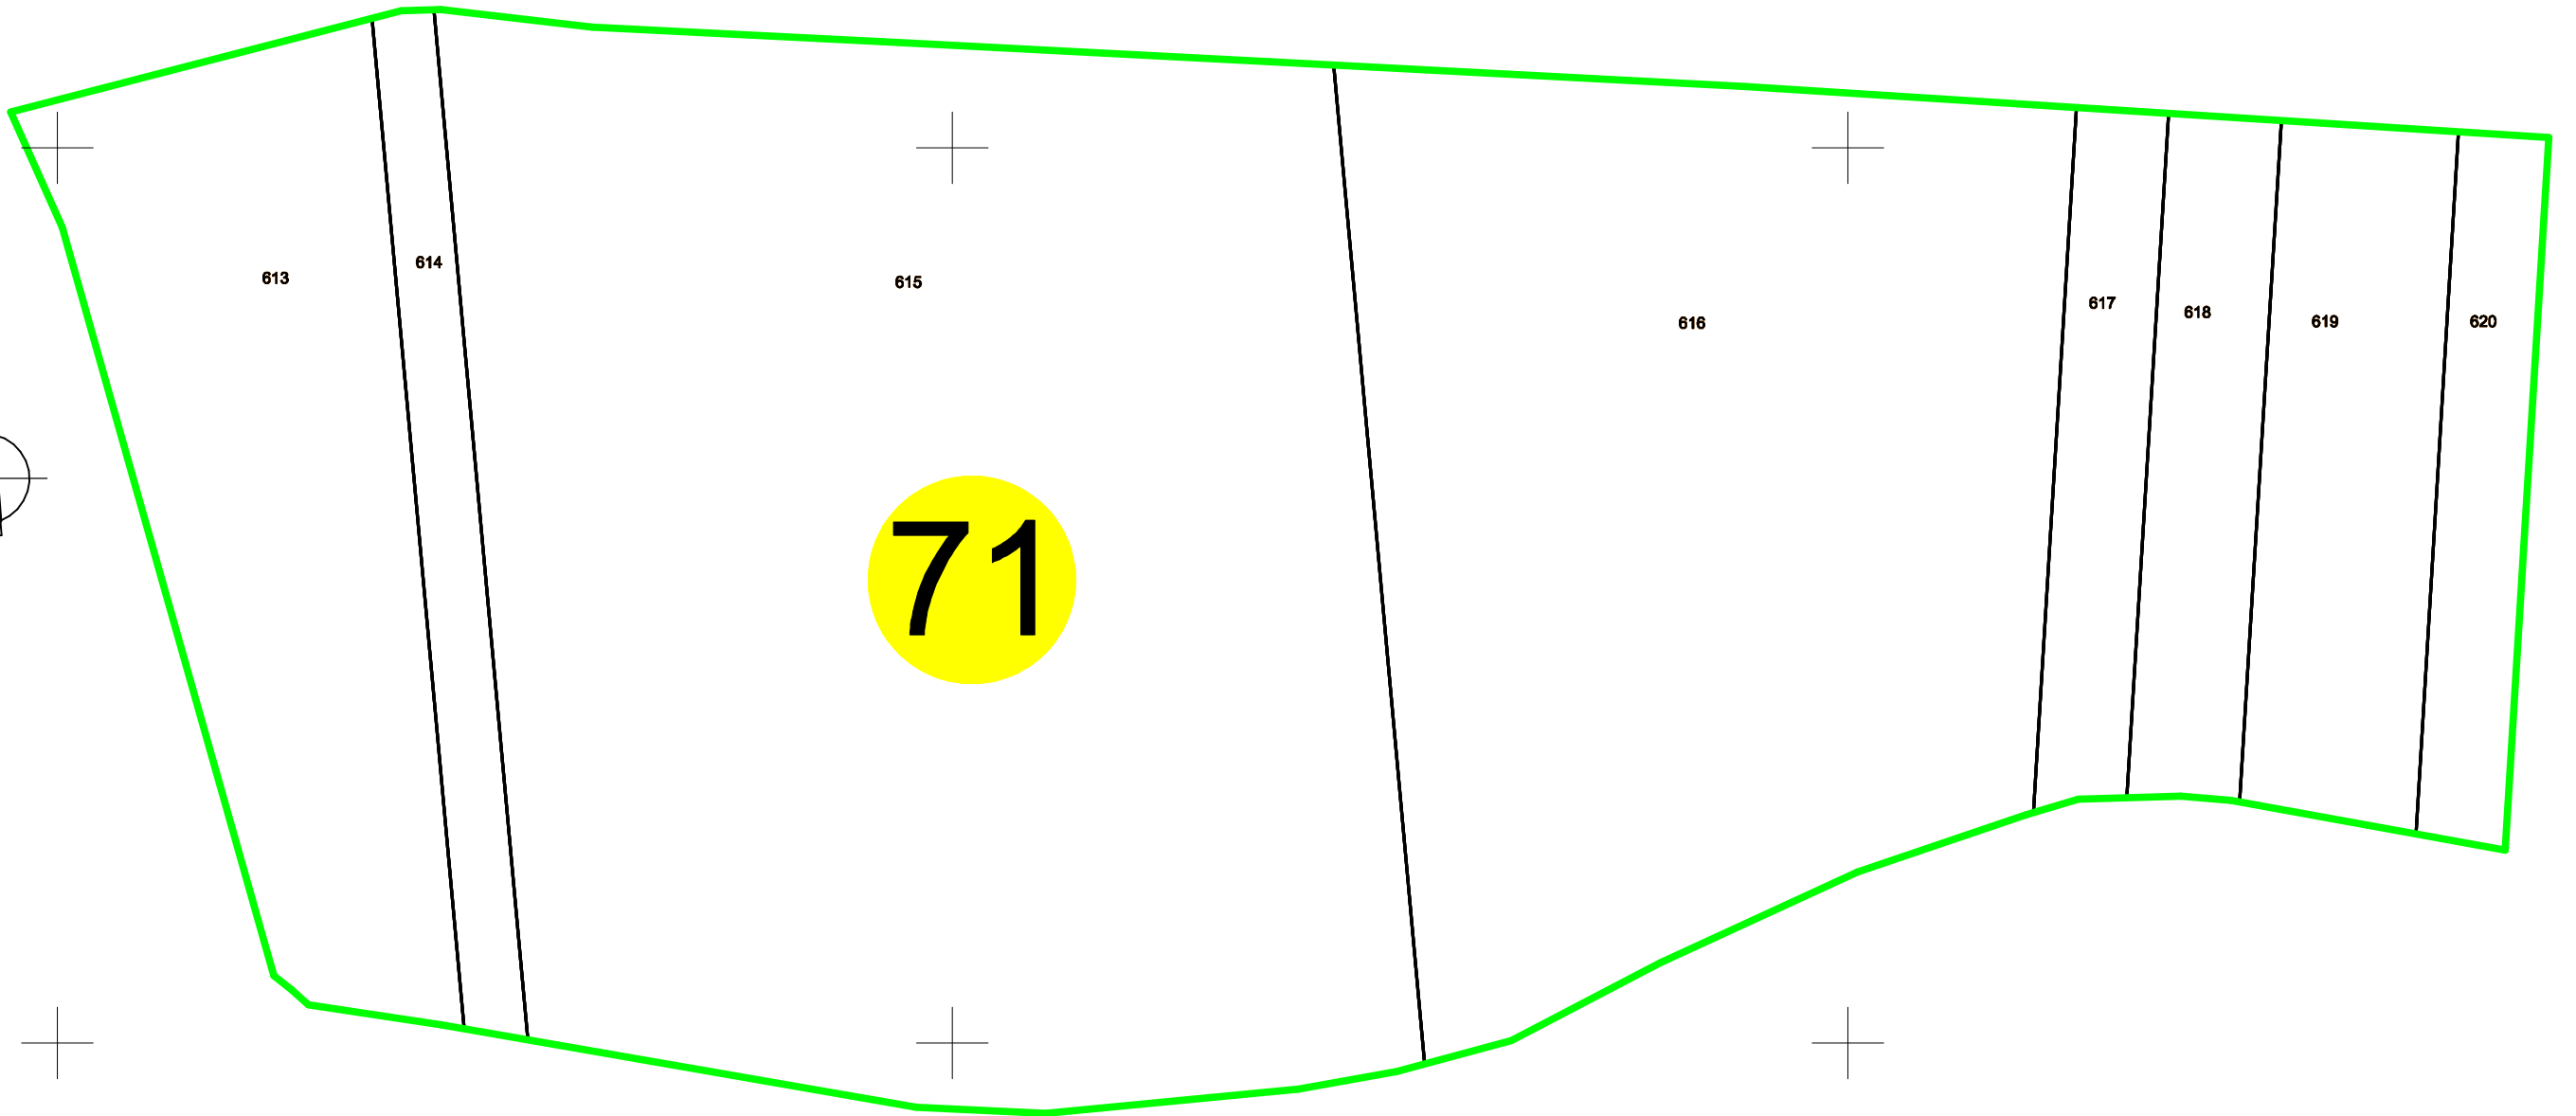

228000-E

228250-E

228500-E

**PLAN CADASTRAL**  
 UAT Avram Iancu , județul Bihor, sector 71  
 Scara - 1:2000, sistem de proiectie STEREO 70  
 Spre publicare

580500-N

580500-N

580250-N

580250-N

S.C.Total Business Land S.R.L.  
 Semnatură: Data: 31.03.2021

Legenda	
Cladiri	
Limita sector	
Numar sector	71
Limita imobil	
Identificator imobil	616

228000-E

228250-E

228500-E