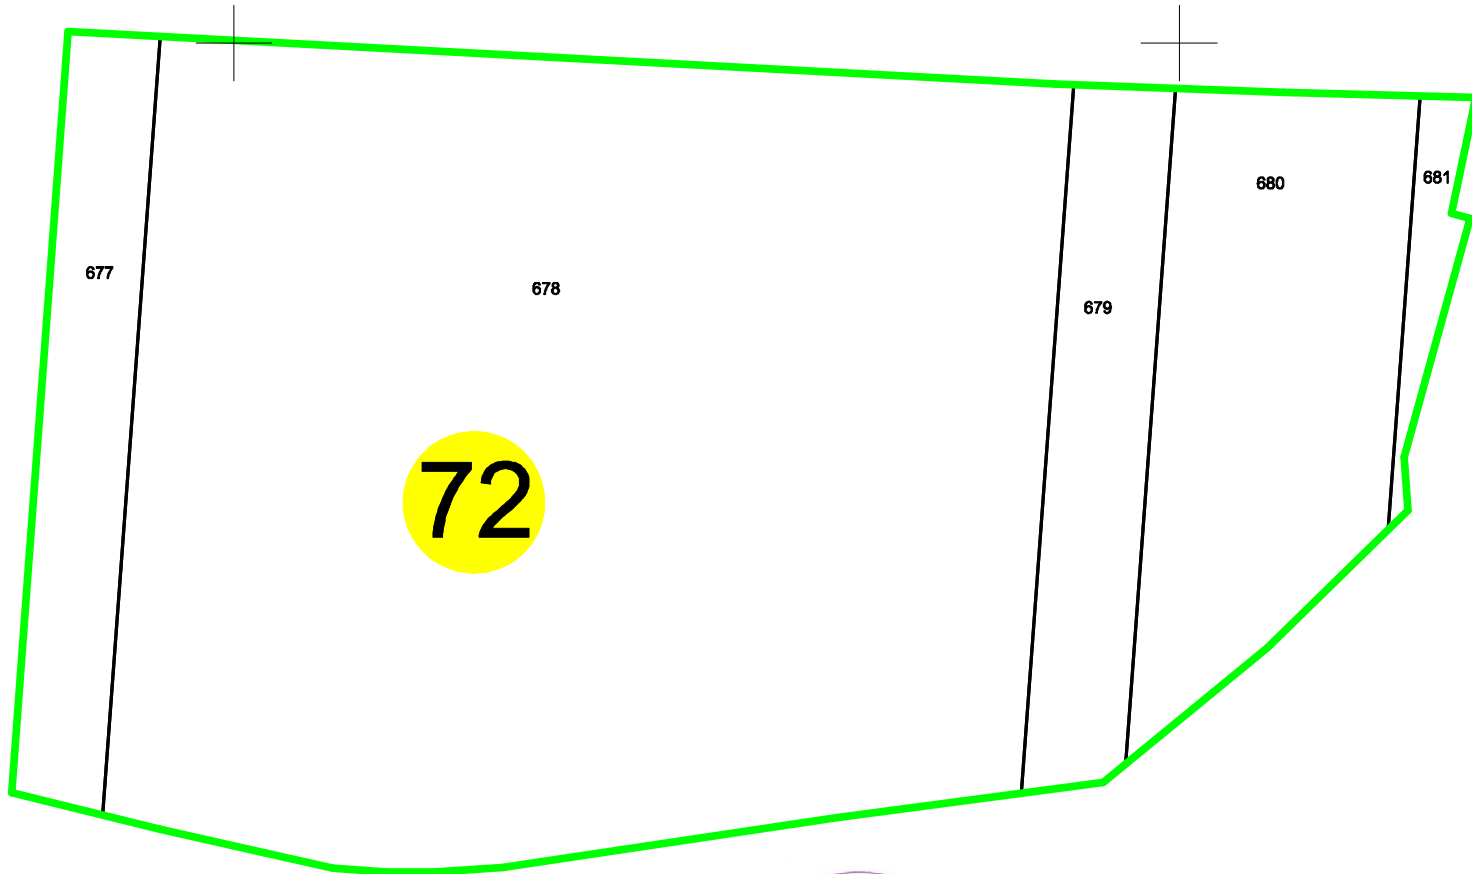

228750-E

229000-E

PLAN CADASTRAL

UAT Avram Iancu , judetul Bihor, sector 72
Scara - 1:2000, sistem de proiectie STEREO 70
Spre publicare

580500-N

580500-N

580250-N

580250-N

Legenda	
Cladiri	
Limita sector	
Numar sector	72
Limita imobil	
Identificator imobil	678

S.C.Total Business Land.S.R.L.
Semnatura: Data: 31.03.2021

228750-E

229000-E