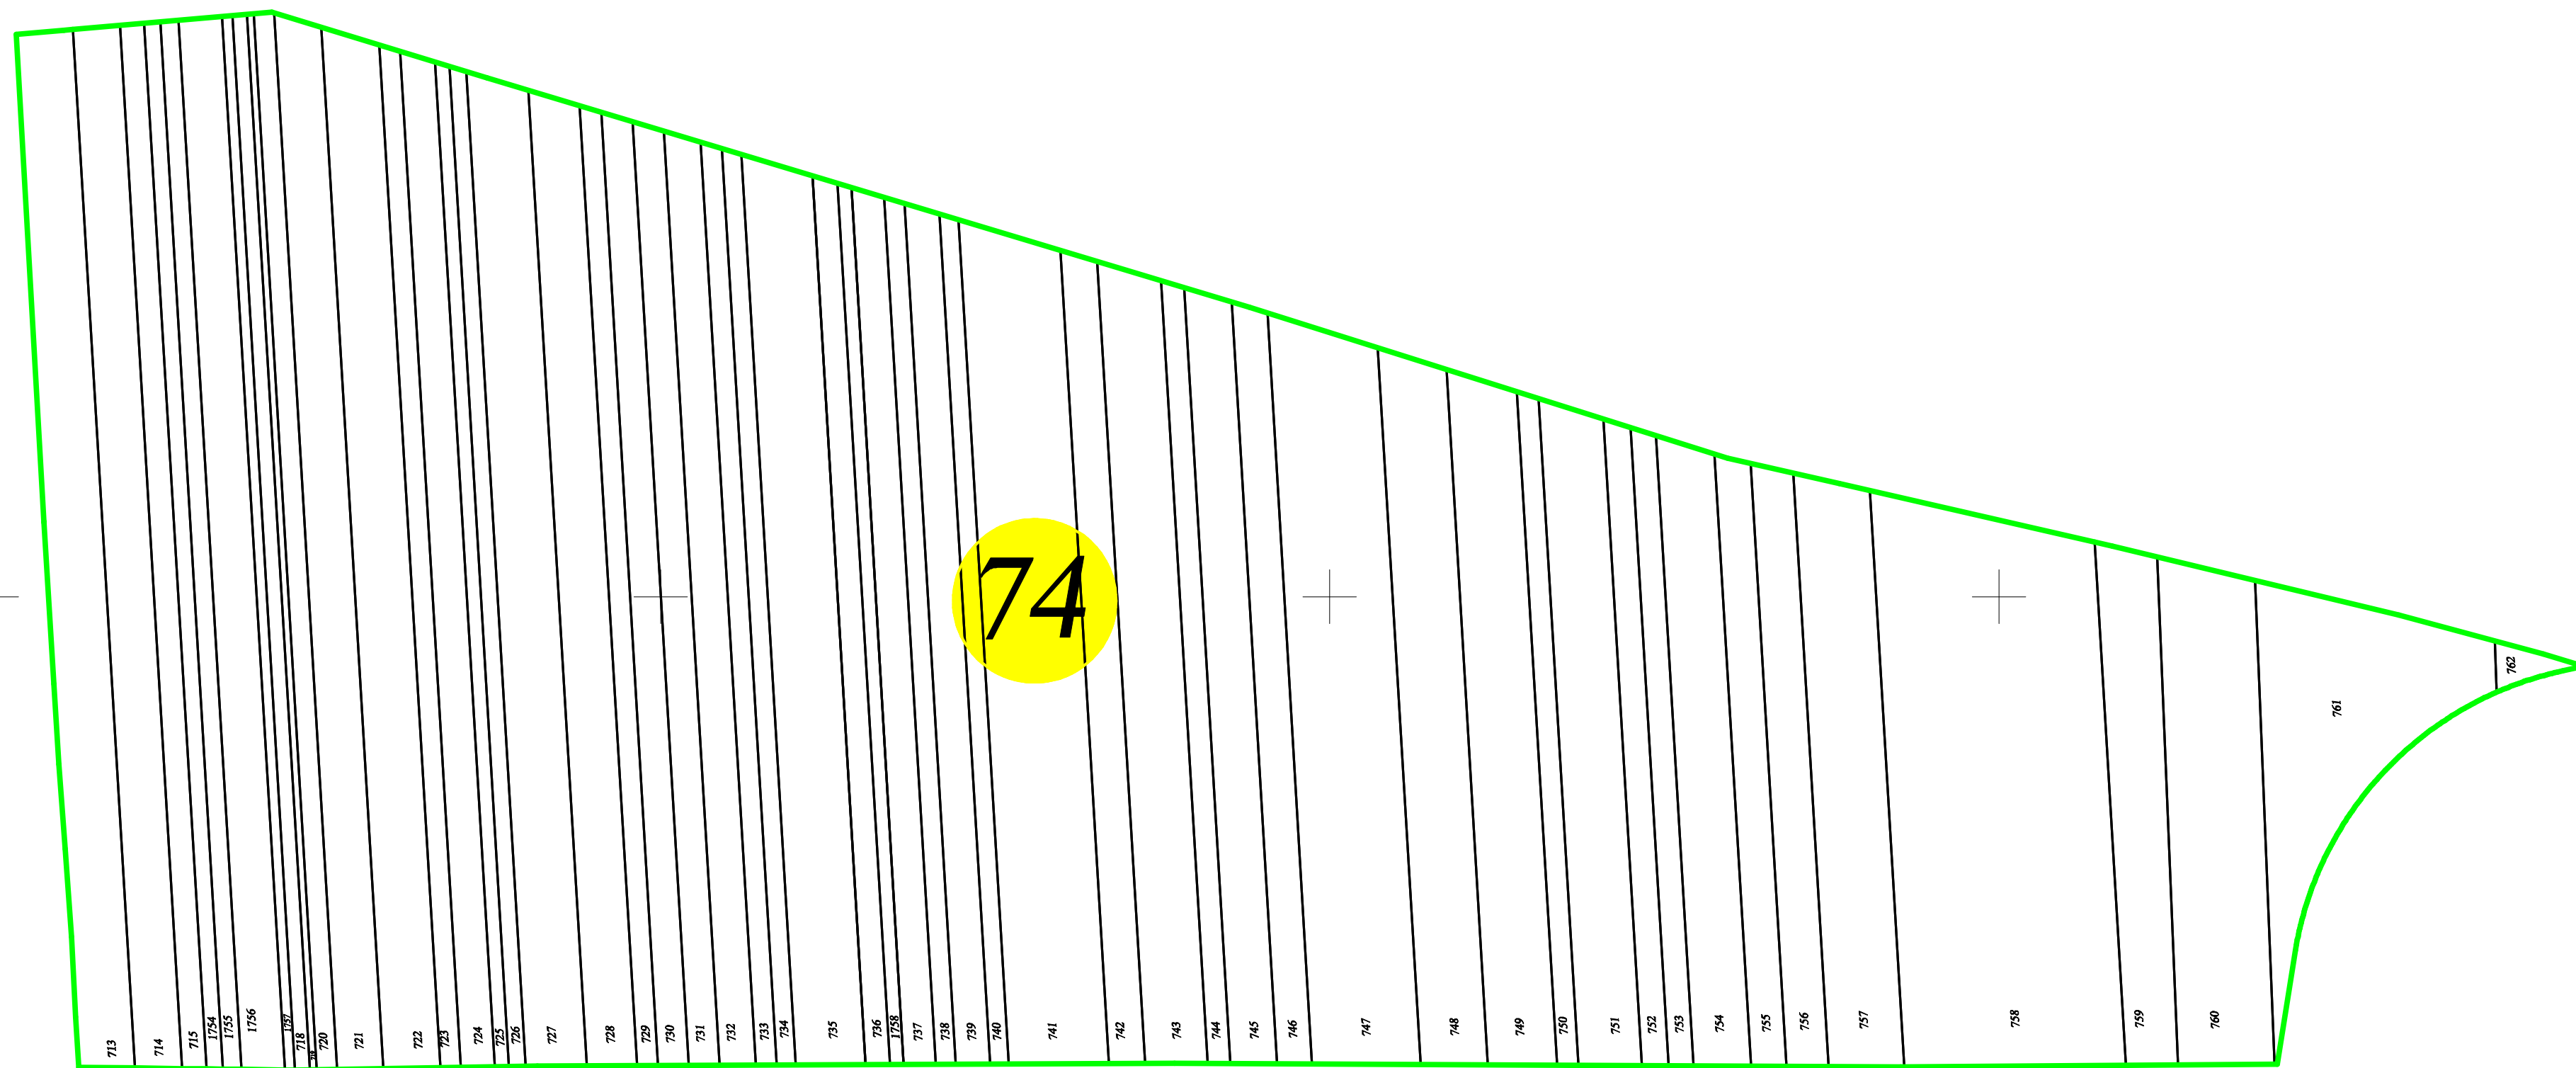

228250-E

228500-E

228750-E

229000-E

229250-E

PLAN CADASTRAL
UAT Avram Iancu , județul Bihor, sector 74
Scara - 1:2000, sistem de proiectie STEREO 70
Spre publicare

581250-N

581250-N

581000-N

581000-N

580750-N

580750-N

Legenda	
Cladiri	
Limita sector	
Numar sector	74
Limita imobil	
Identificator imobil	735

228250-E

228500-E

228750-E

229000-E

229250-E