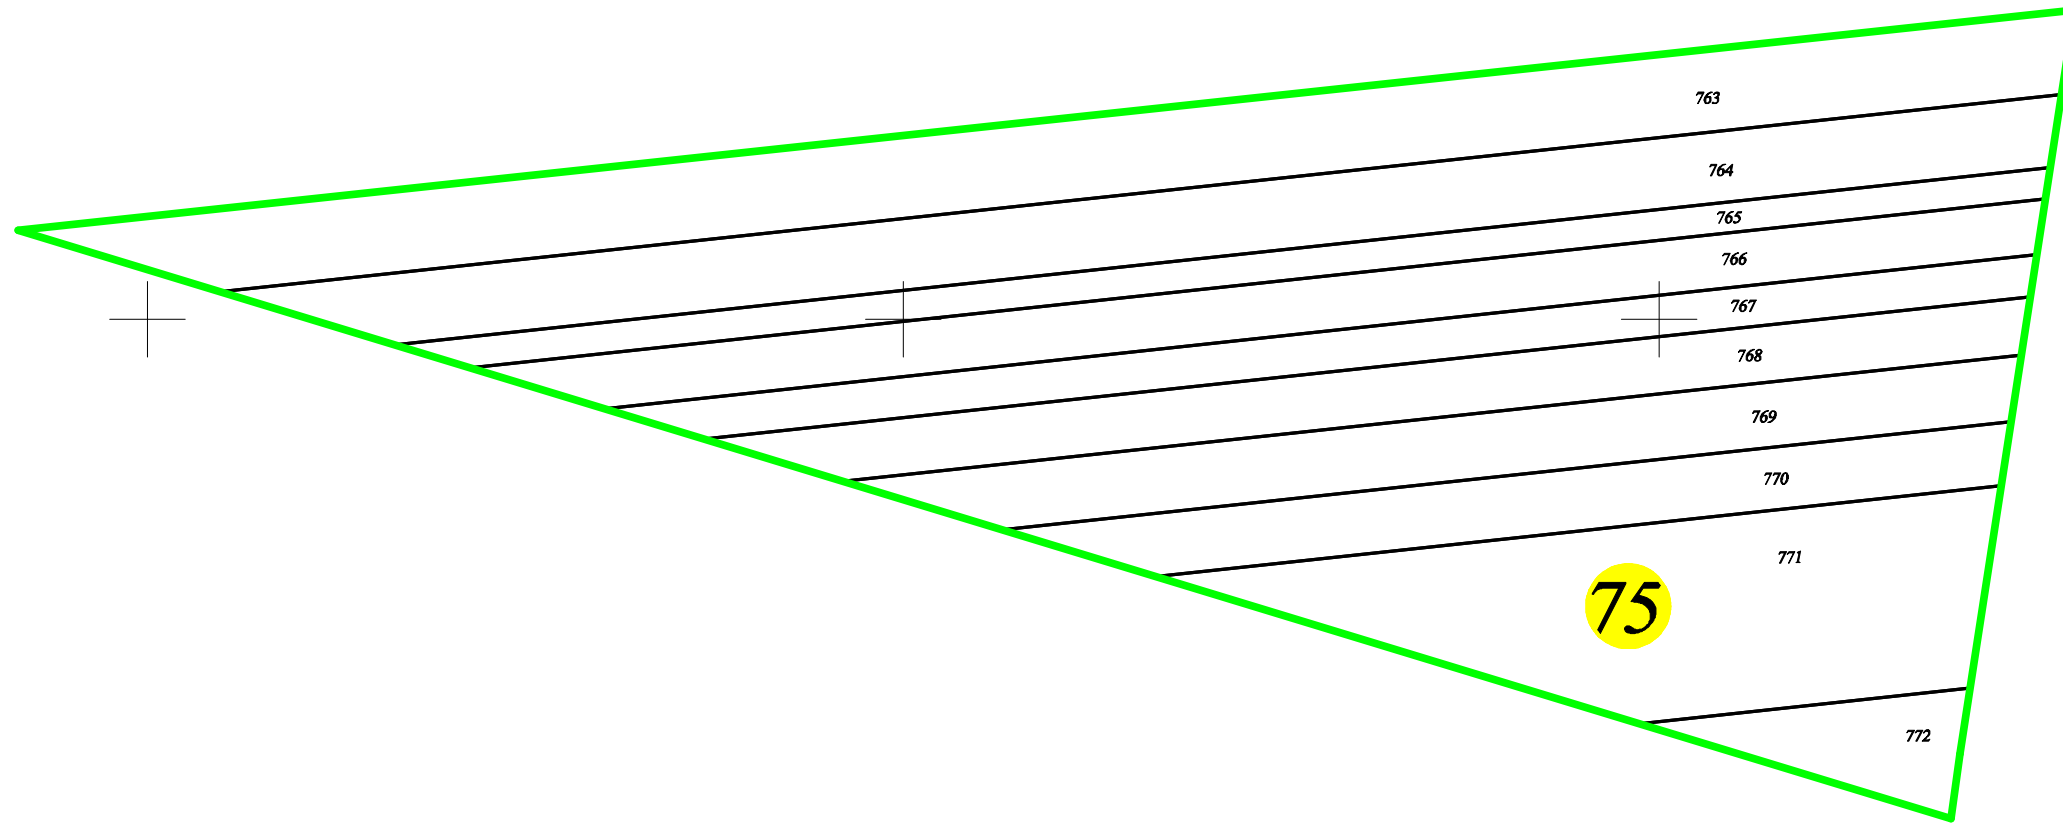

**PLAN CADASTRAL**  
UAT Avram Iancu , județul Bihor, sector 75  
Scara - 1:2000, sistem de proiectie STEREO 70  
Spre publicare

Legenda	
Cladiri	
Limita sector	
Numar sector	75
Limita imobil	
Identificator imobil	766