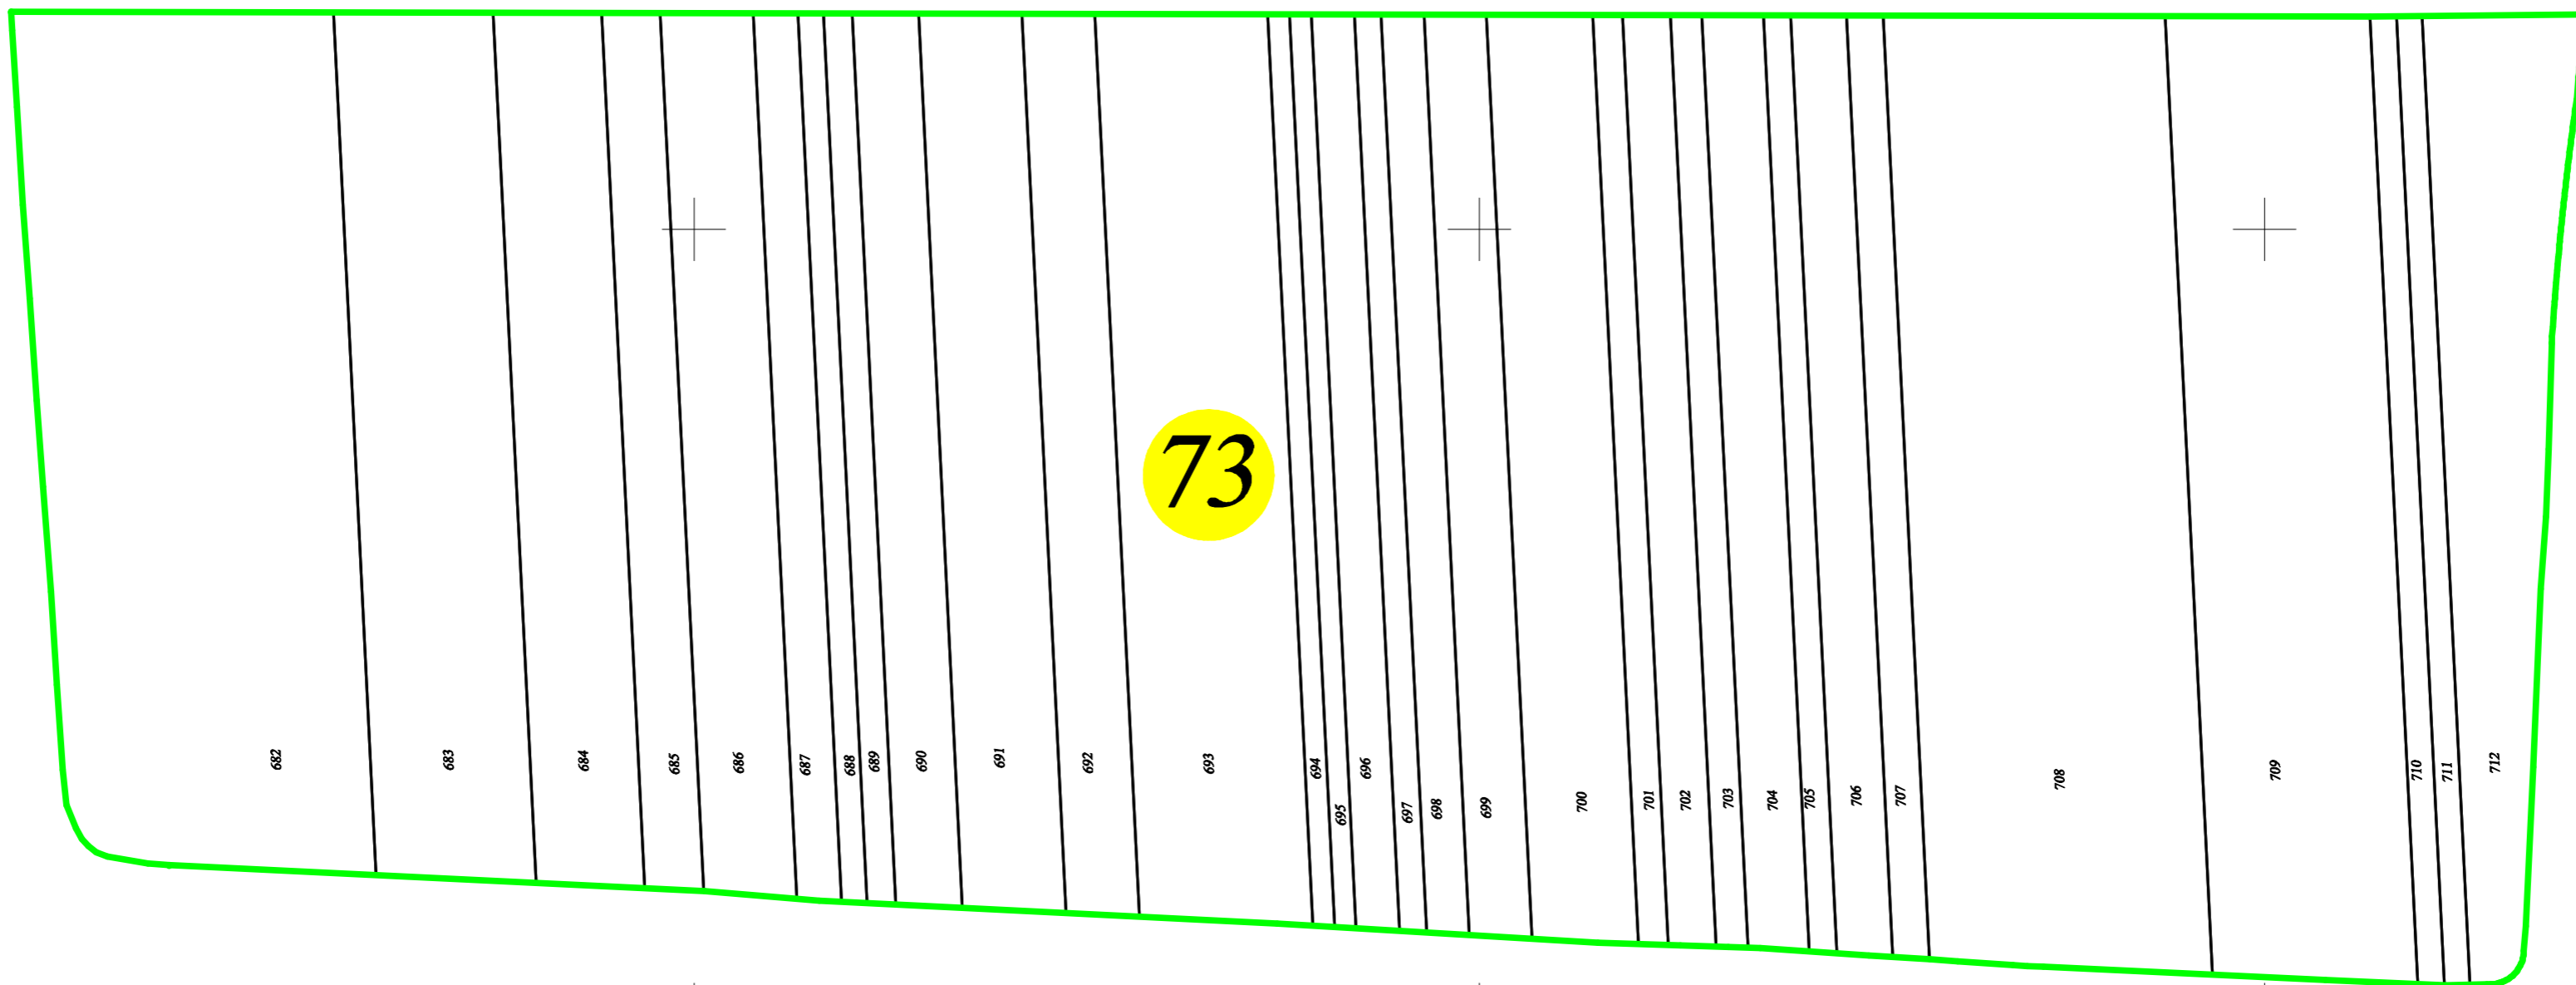

228250-E

228500-E

228750-E

229000-E

581000-N

581000-N

580750-N

580750-N

580500-N

580500-N

PLAN CADASTRAL
UAT Avram Iancu , județul Bihor, sector 73
Scara - 1:2000, sistem de proiectie STEREO 70
Spre publicare

Legenda	
Cladiri	
Limita sector	
Numar sector	73
Limita imobil	
Identificator imobil	706

228250-E

228500-E

228750-E

229000-E