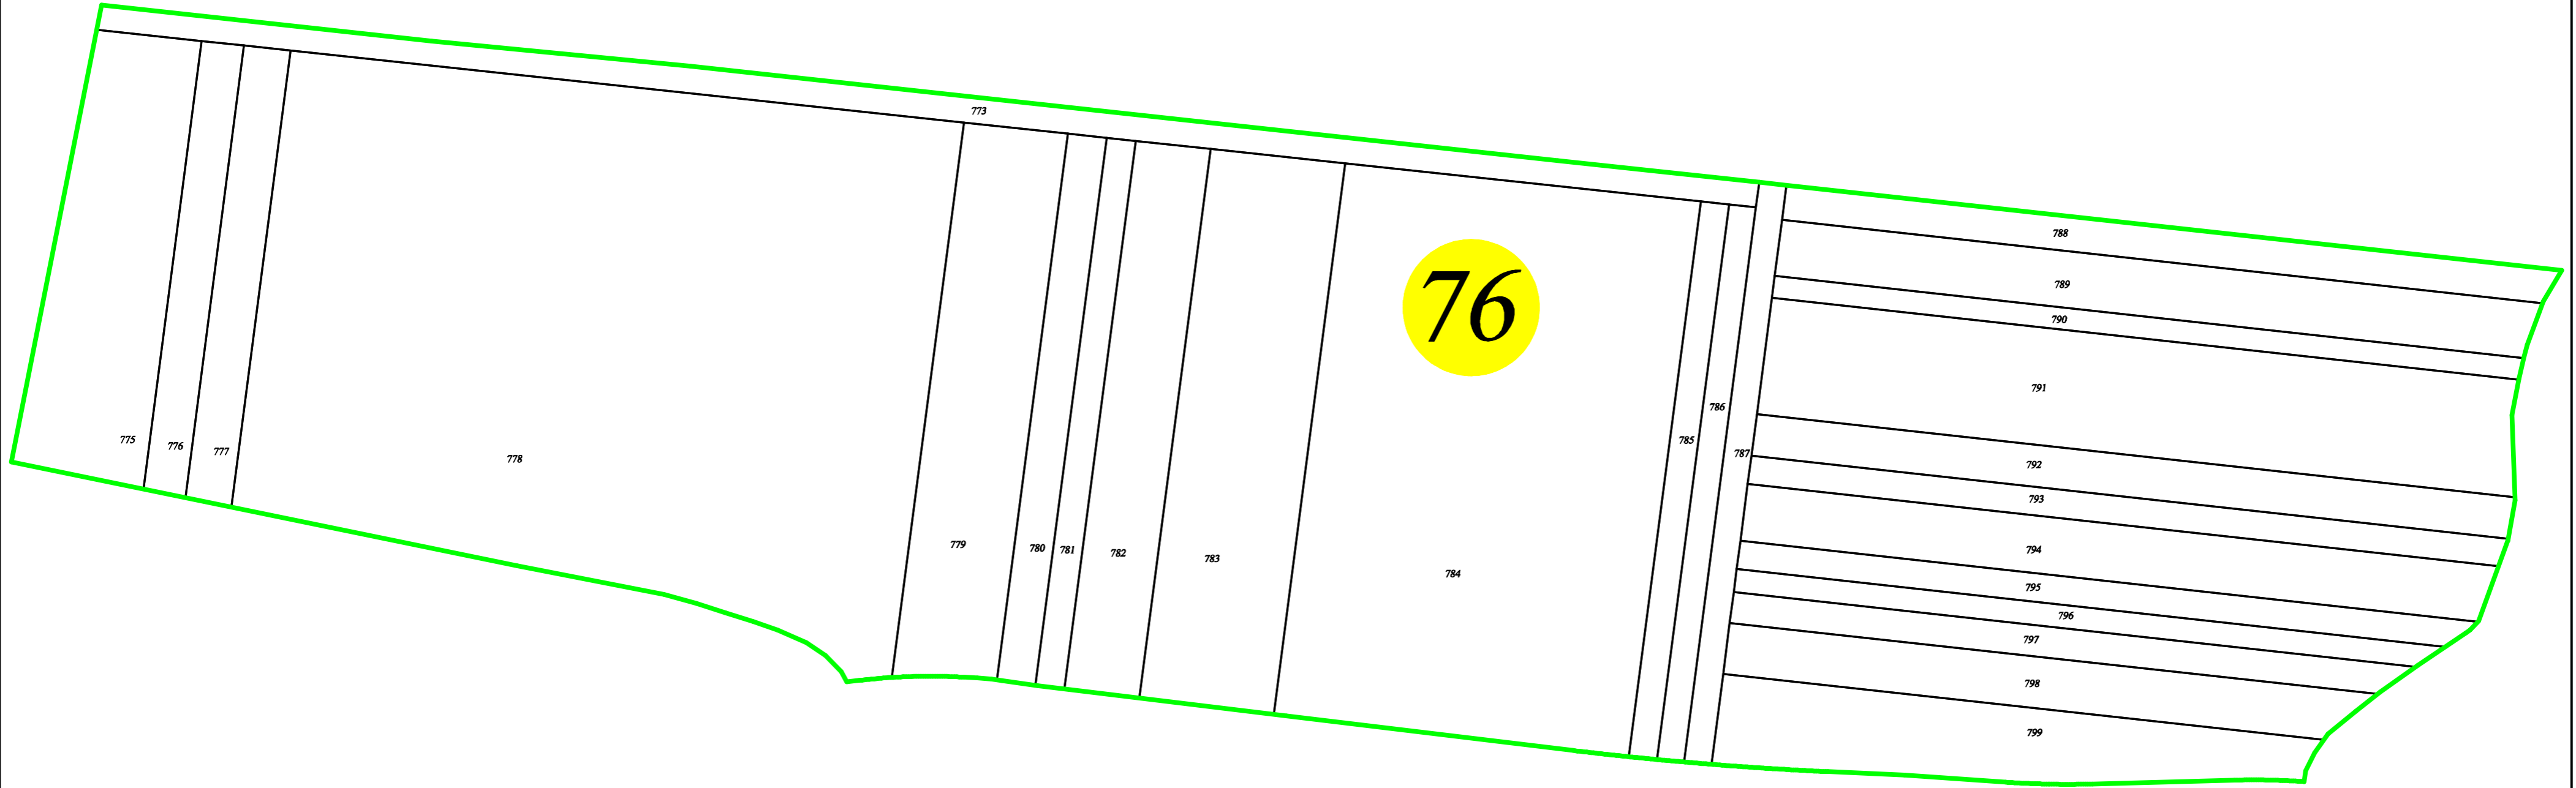

PLAN CADASTRAL  
UAT Avram Iancu , județul Bihor, sector 76  
Scara - 1:2000, sistem de proiecție STEREO 70  
Spre publicare

Legenda	
Cladiri	
Limita sector	
Numar sector	76
Limita imobil	
Identificator imobil	790