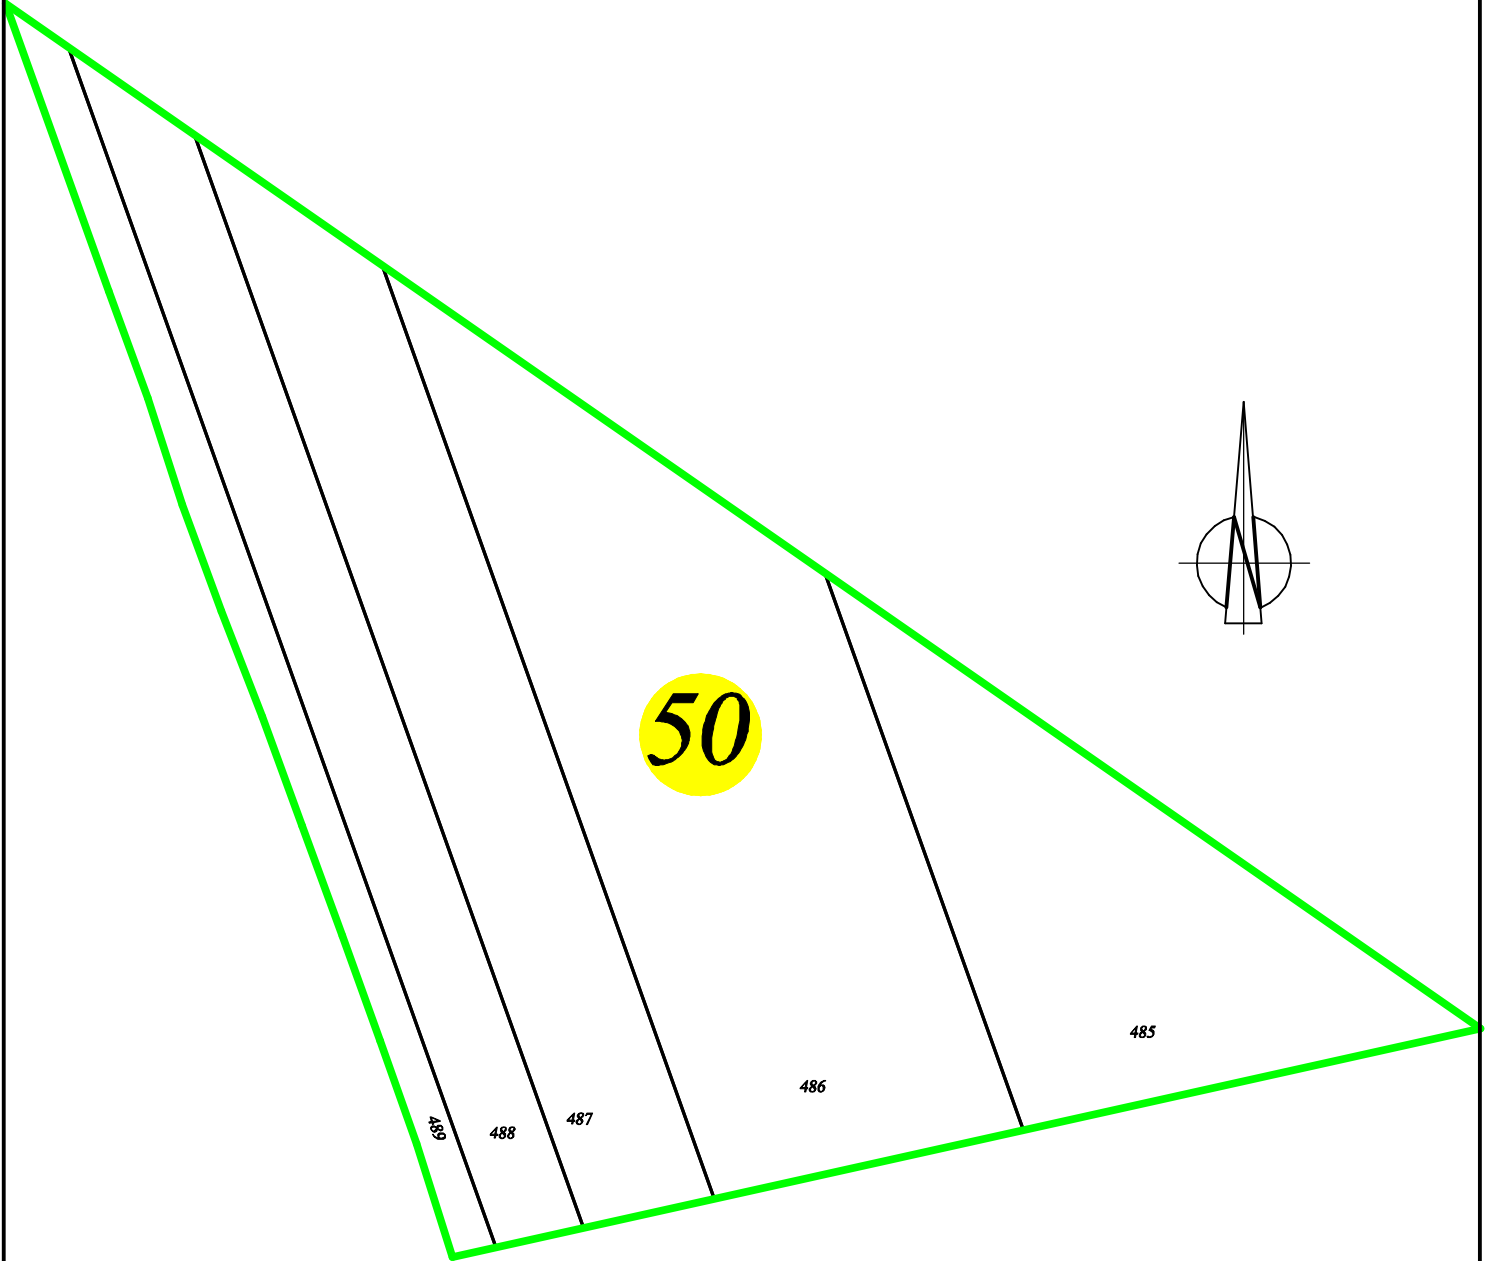

PLAN CADASTRAL

UAT Avram Iancu , județul Bihor, sector 50

Scara - 1:2000, sistem de proiecție STEREO 70

Spre publicare

Legenda

Cladiri	
Limita sector	
Numar sector	50
Limita imobil	
Identificator imobil	485