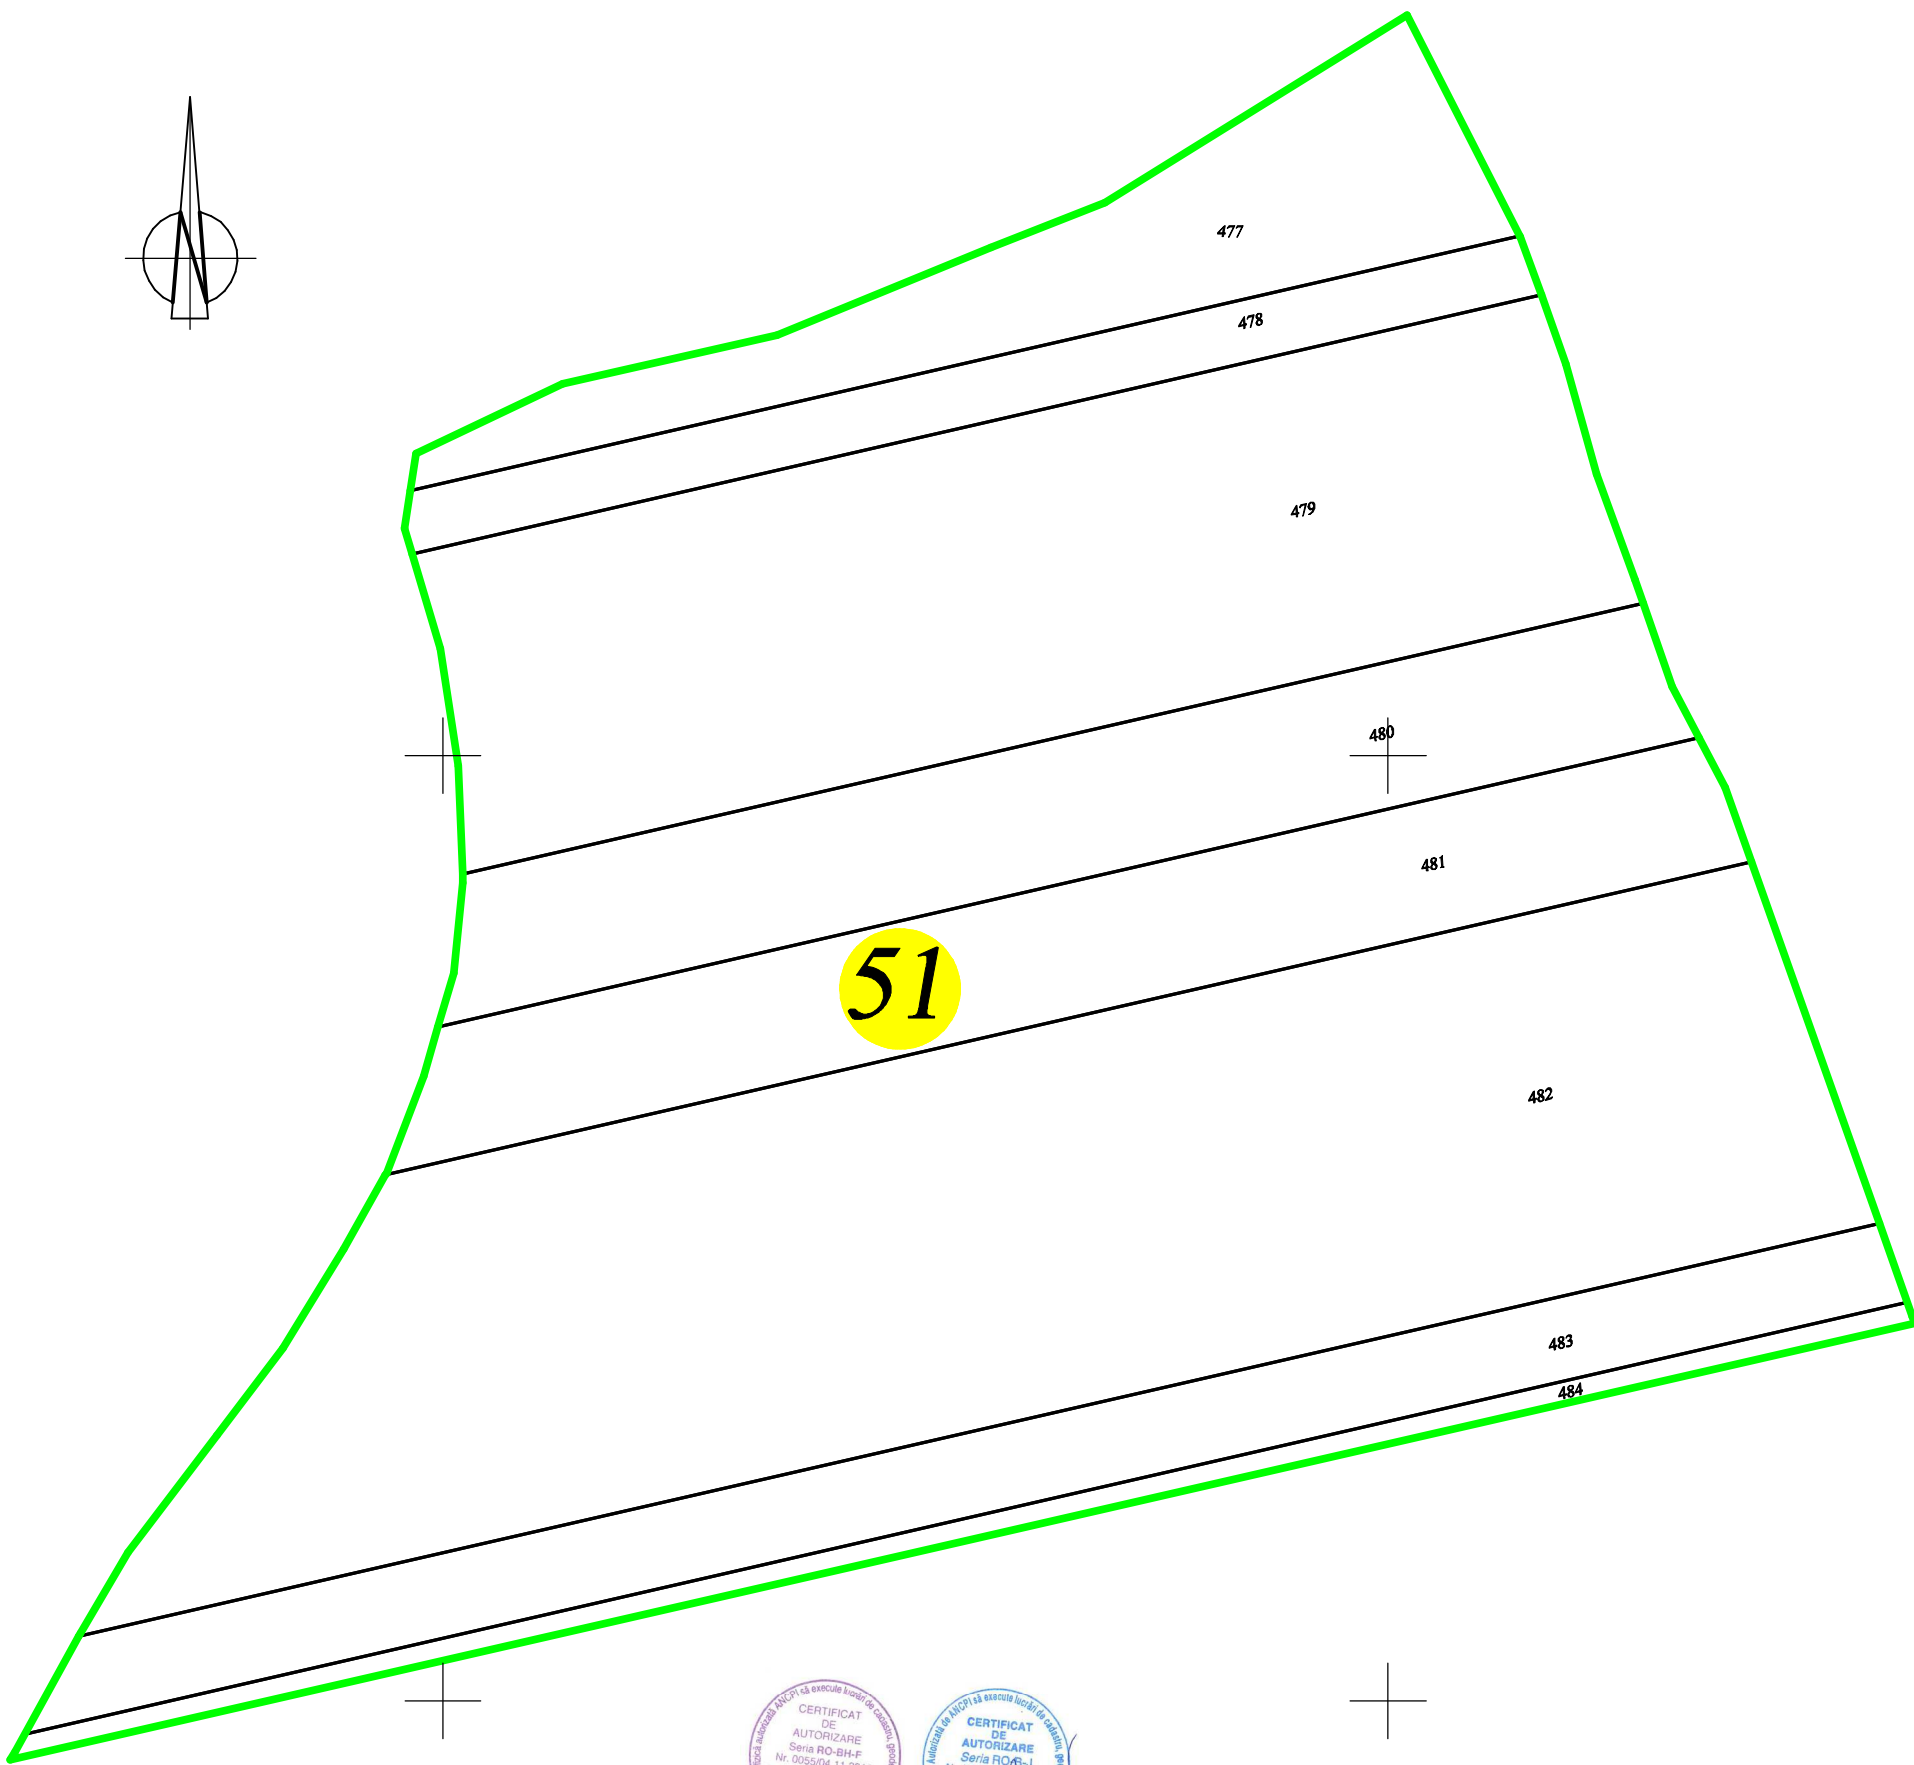

PLAN CADASTRAL

UAT Avram Iancu , județul Bihor, sector 51

Scara - 1:2000, sistem de proiecție STEREO 70

Spre publicare

Legenda	
Cladiri	
Limita sector	
Numar sector	51
Limita imobil	
Identificator imobil	482