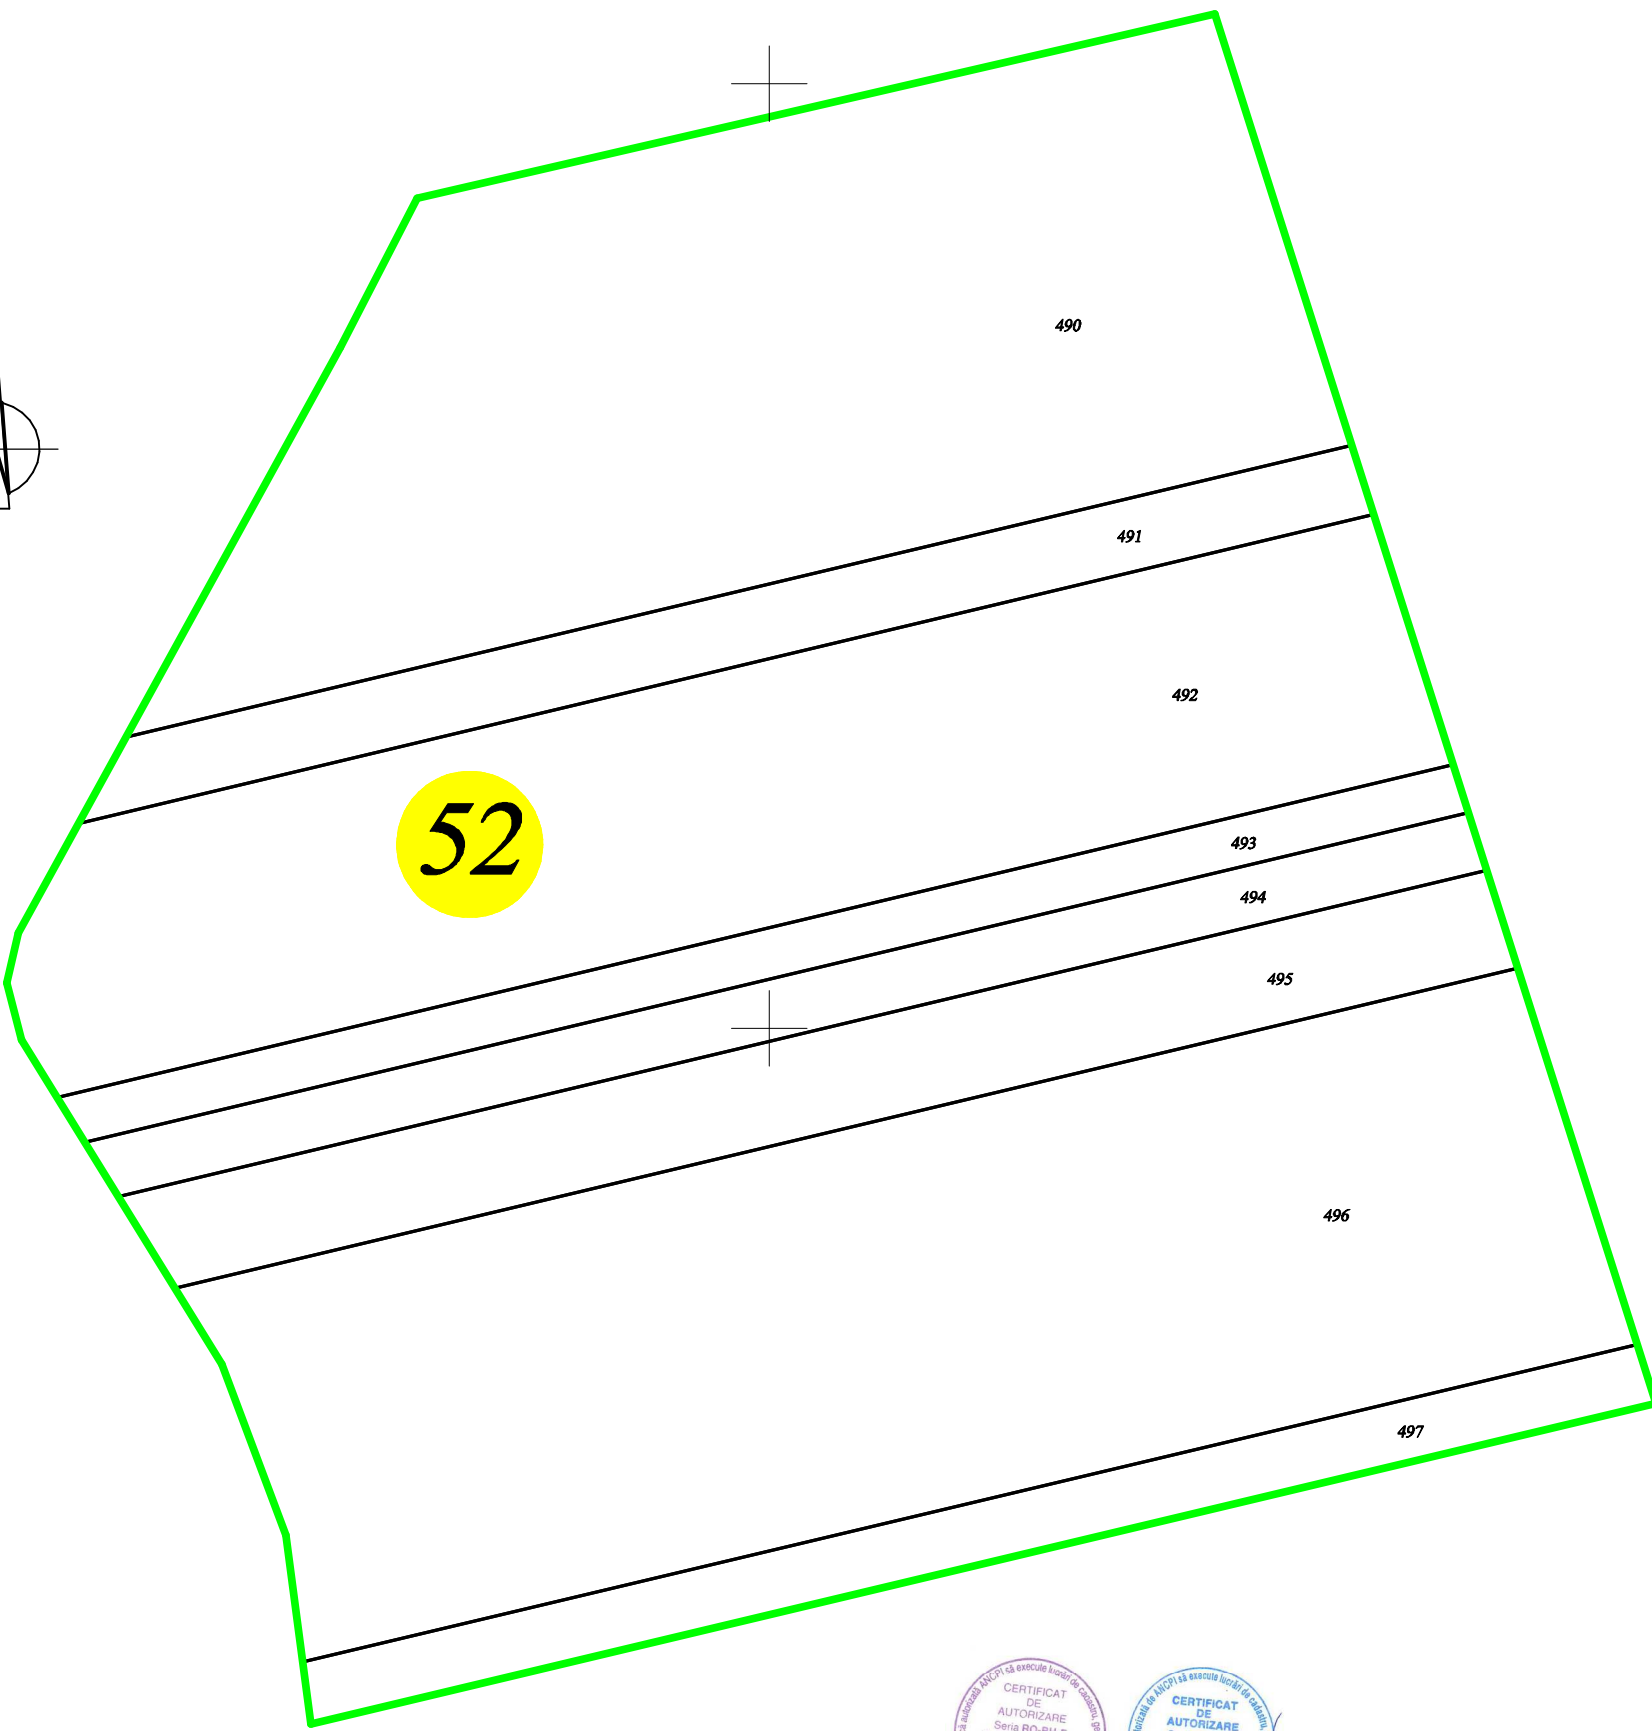

**PLAN CADASTRAL**  
 UAT Avram Iancu , județul Bihor, sector 52  
 Scara - 1:2000, sistem de proiecție STEREO 70  
 Spre publicare

Legenda	
Cladiri	
Limita sector	
Numar sector	52
Limita imobil	
Identificator imobil	493