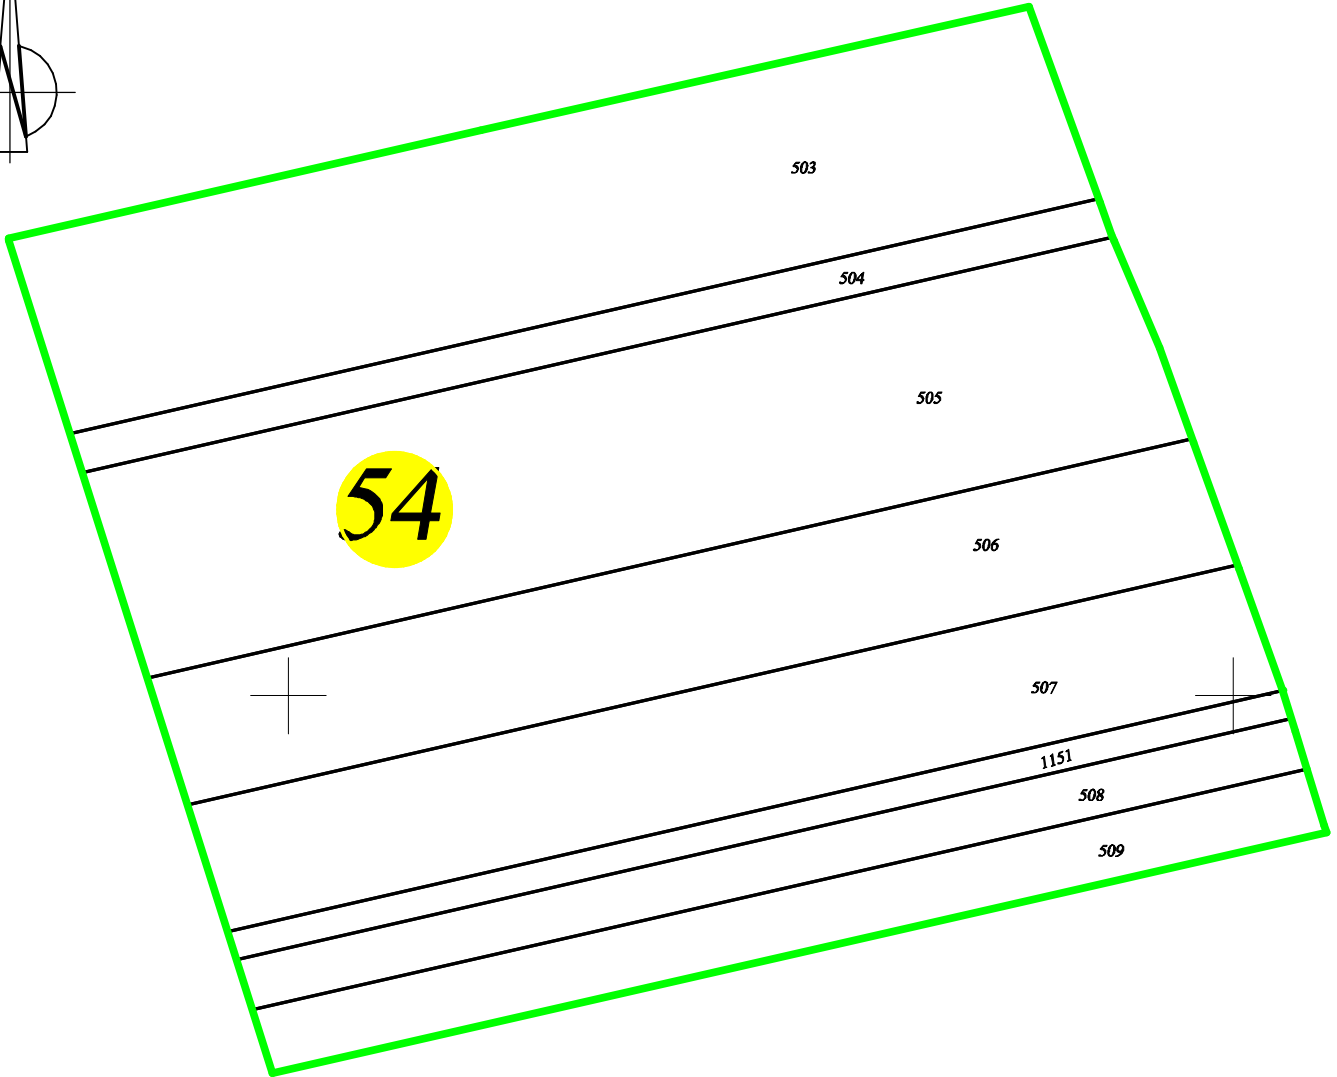

# PLAN CADASTRAL

UAT Avram Iancu , județul Bihor, sector 54

Scara - 1:2000, sistem de proiecție STEREO 70

Spre publicare

583000-N

583000-N

582750-N

582750-N

Legenda	
Cladiri	
Limita sector	
Numar sector	54
Limita imobil	
Identificator imobil	506

S.C.Total Business Land S.R.L.  
 Semnatură: Data: 25.09.2021