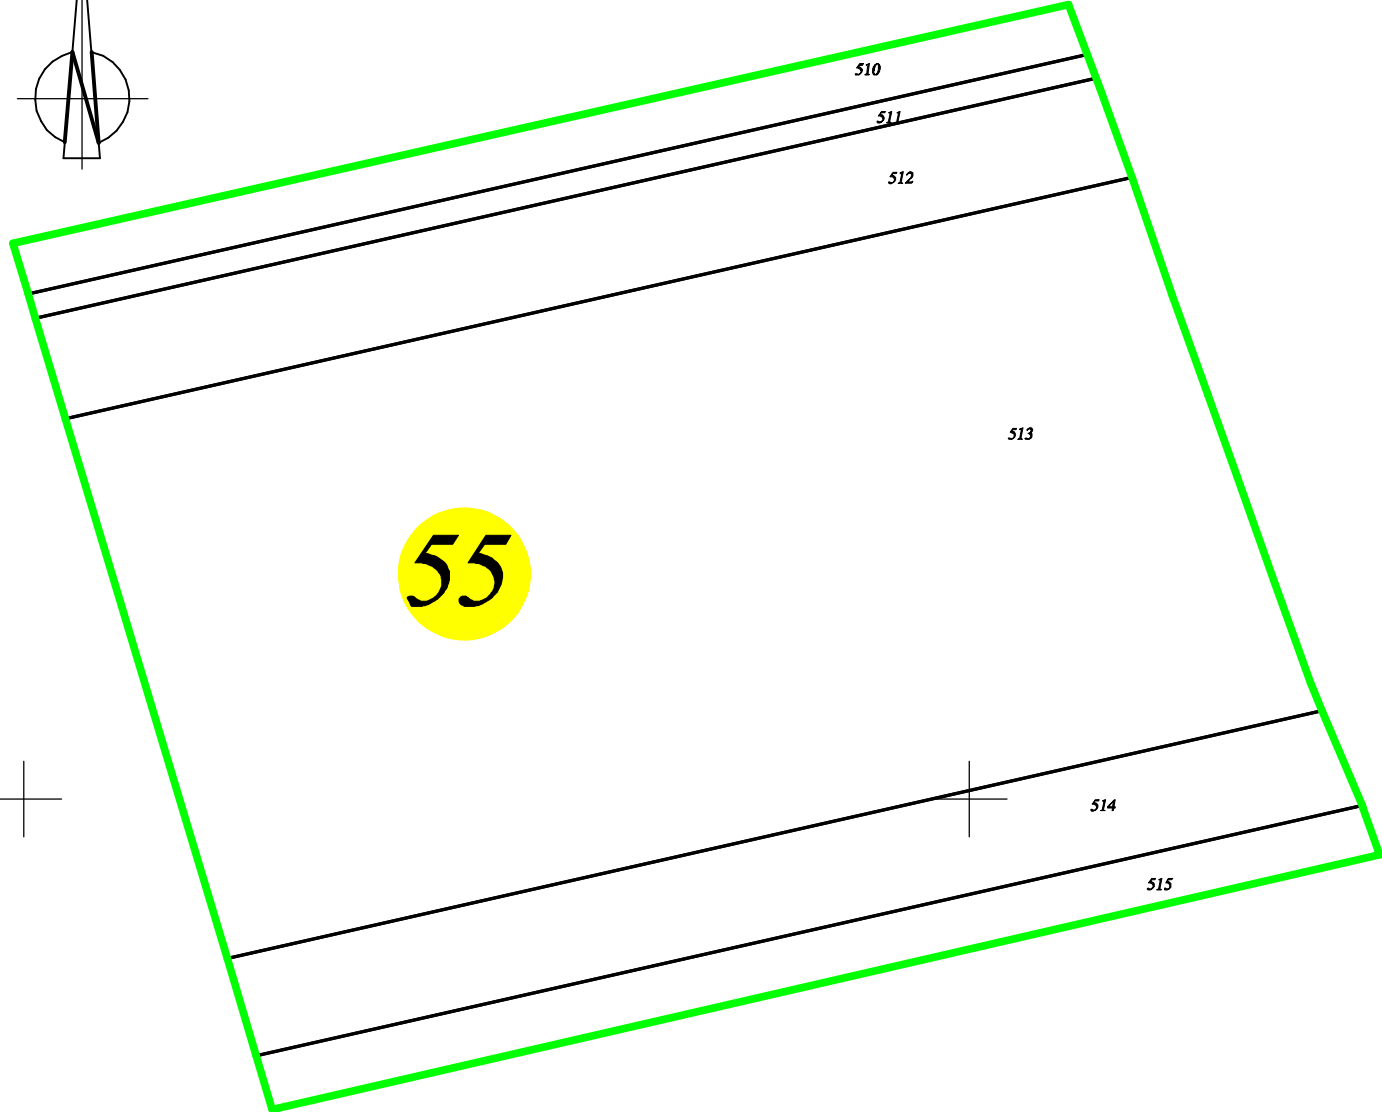

**PLAN CADASTRAL**  
 UAT Avram Iancu , județul Bihor, sector 55  
 Scara - 1:2000, sistem de proiecție STEREO 70  
 Spre publicare

582750-N

582750-N

582500-N

582500-N

Legenda	
Cladiri	
Limita sector	
Numar sector	<b>55</b>
Limita imobil	
Identificator imobil	<b>513</b>