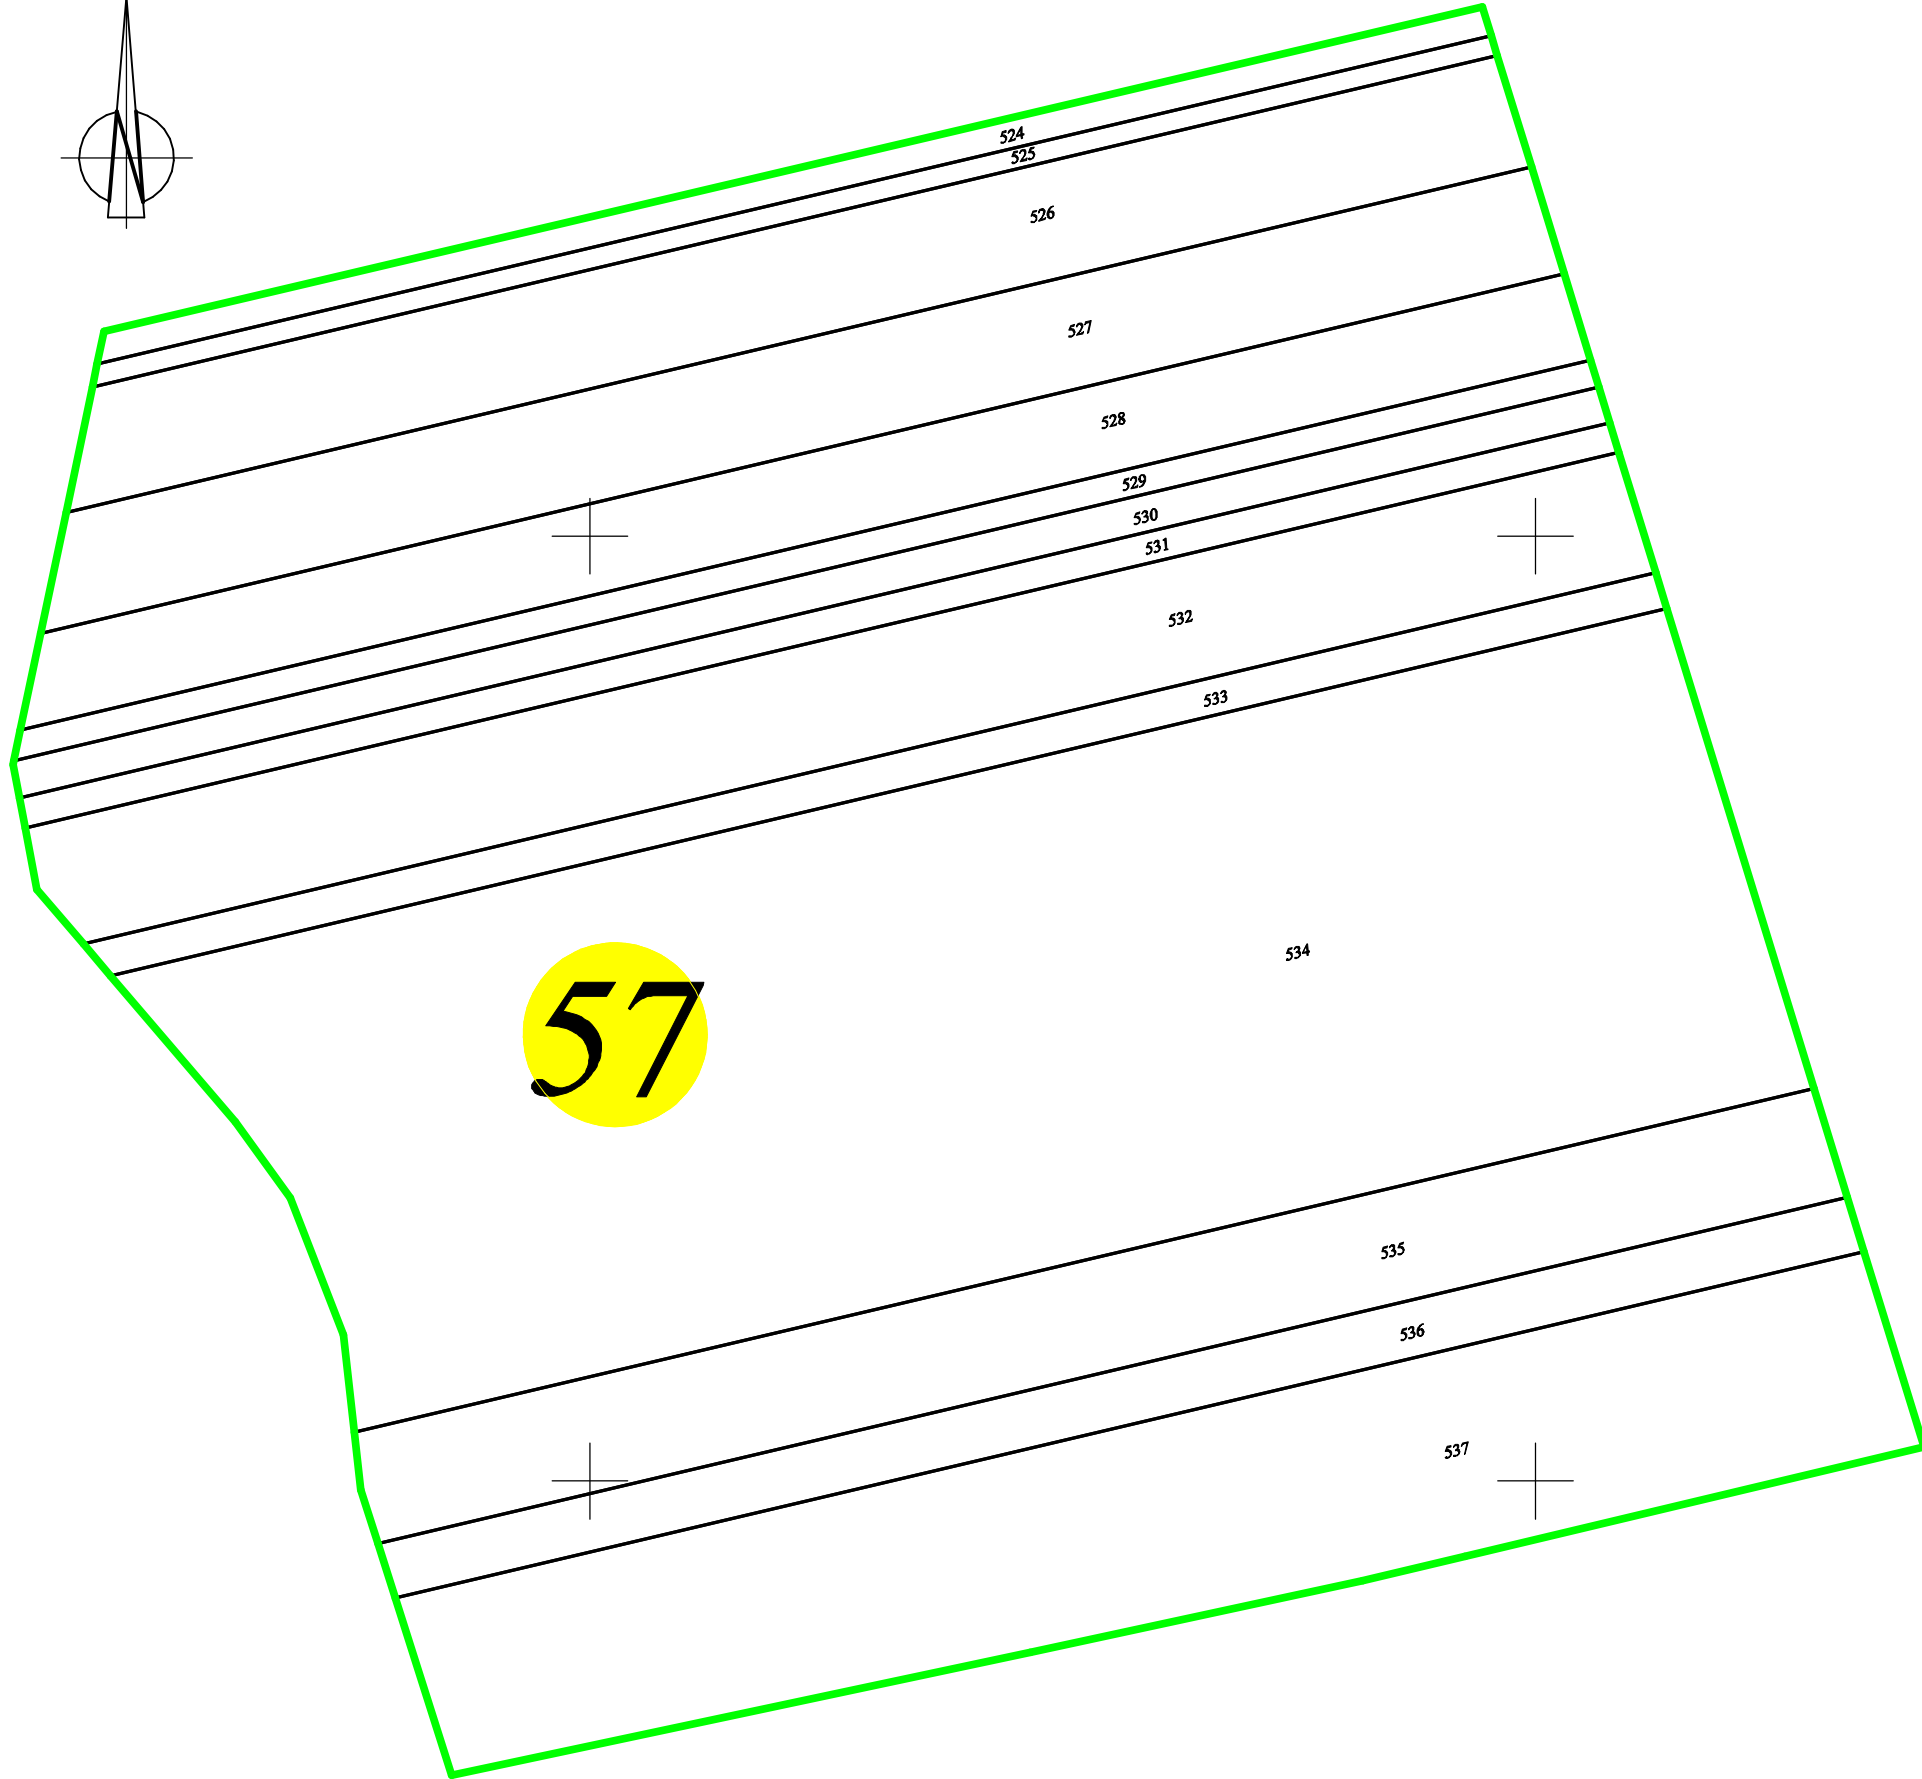

# PLAN CADASTRAL

UAT Avram Iancu , județul Bihor, sector 57

Scara - 1:2000, sistem de proiecție STEREO 70

Spre publicare

57

Legenda	
Cladiri	
Limita sector	
Numar sector	57
Limita imobil	
Identificator imobil	532