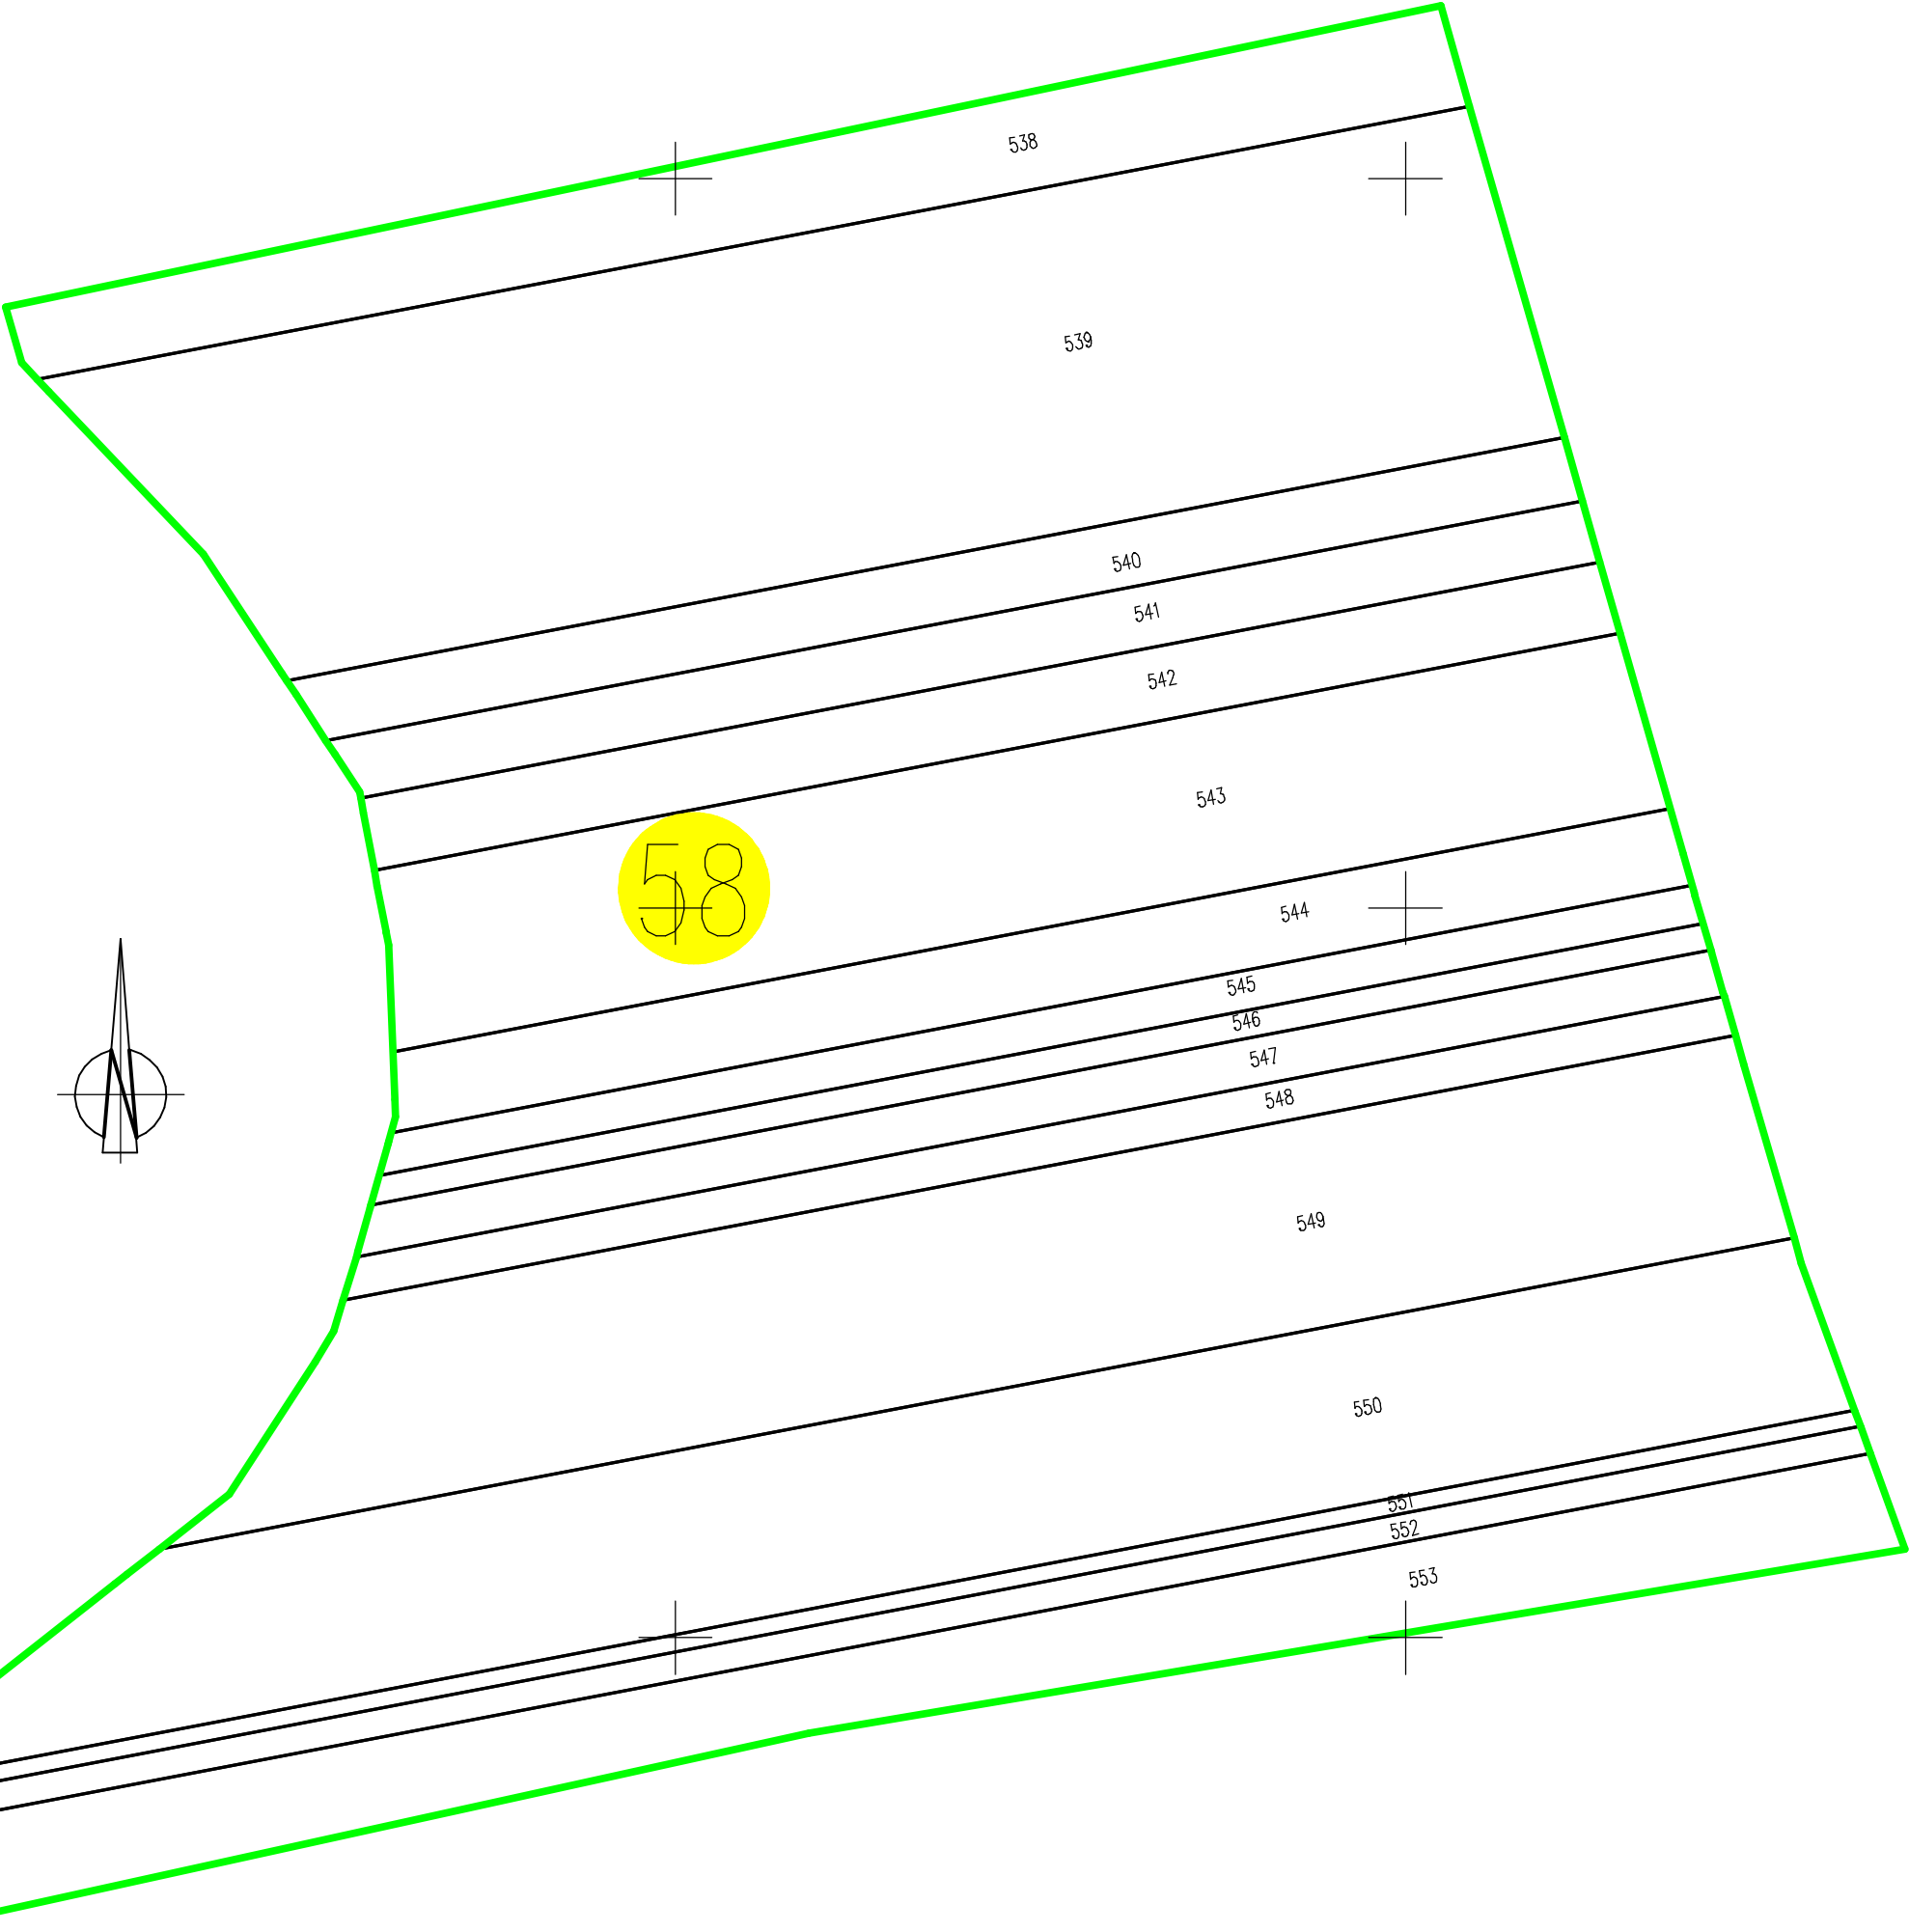

227200-E

227400-E

227600-E

PLAN CADASTRAL

UAT Avram Iancu, județul Bihor, sector 58
Scara - 1:2000, sistem de proiectie STEREO 70
Spre publicare

582200-N

582200-N

582000-N

582000-N

581800-N

581800-N

581600-N

581600-N

227200-E

227400-E

227600-E