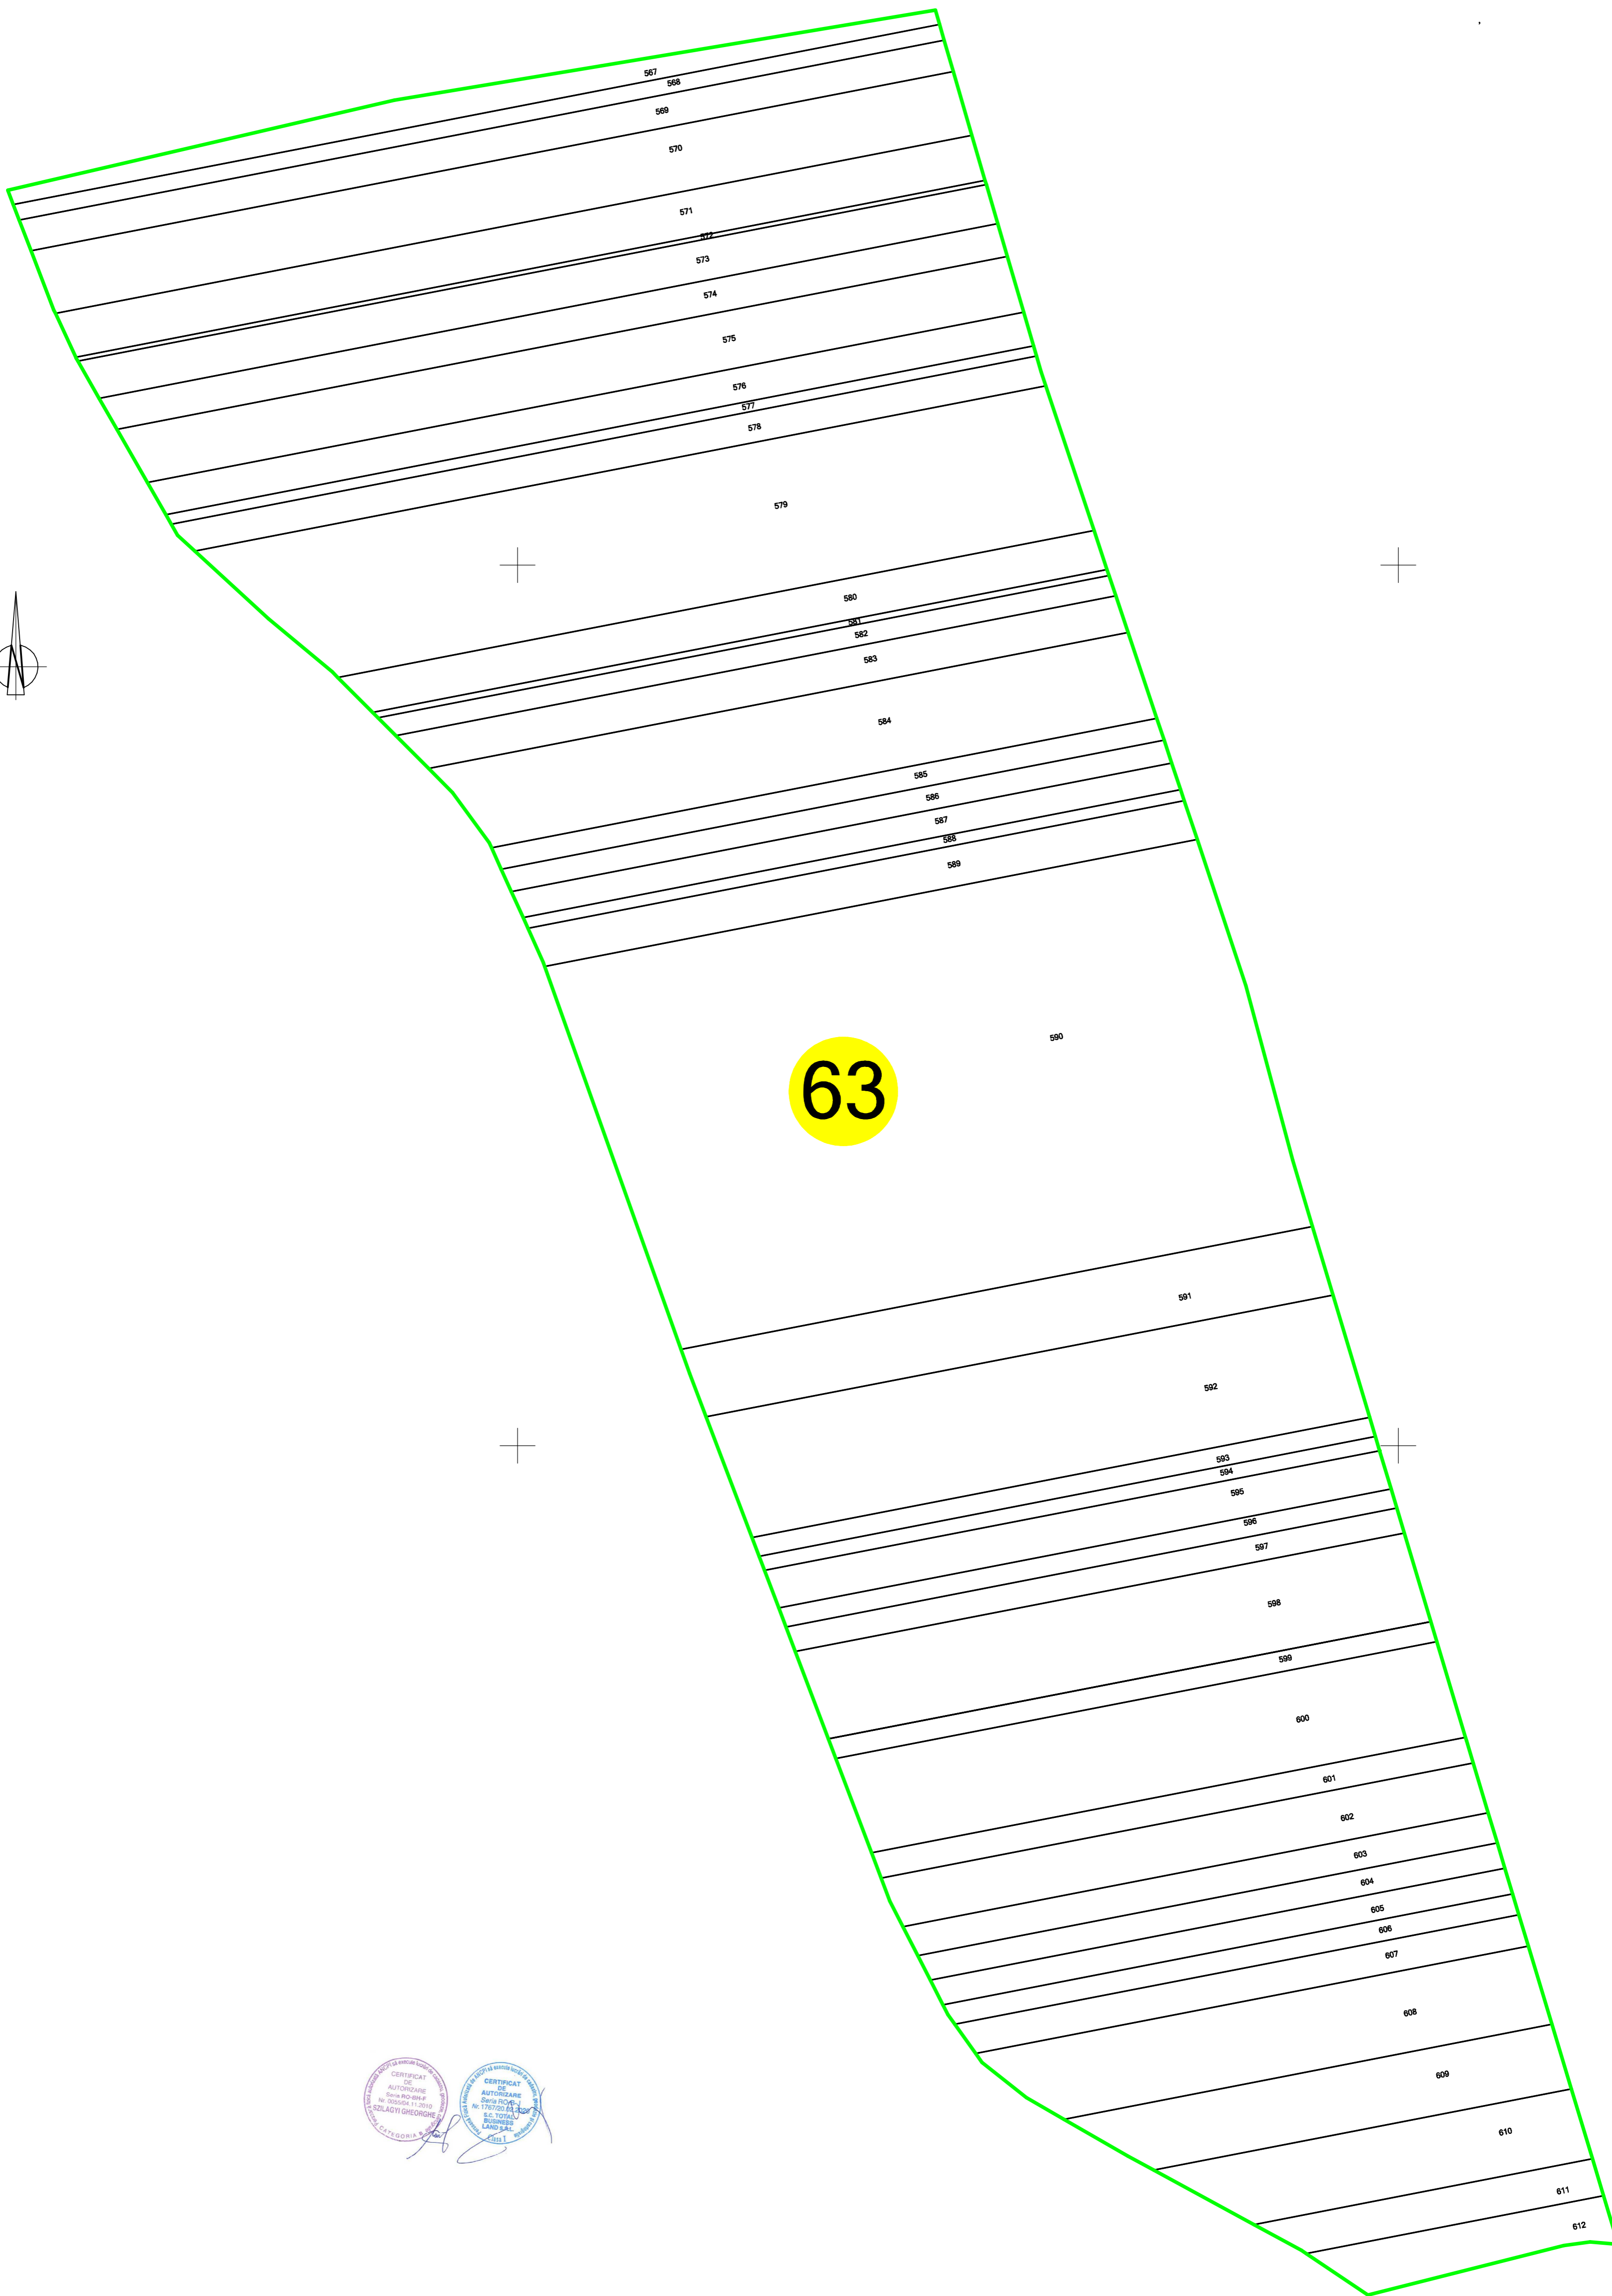

PLAN CADASTRAL
 UAT Avram Iancu , județul Bihor, sector 63
 Scara - 1:2000, sistem de proiectie STEREO 70
 Spre publicare

581500-N

581500-N

581000-N

581000-N

580500-N

580500-N

Legenda	
Cadastru	
Limita sector	
Numar sector	63
Limita imobil	
Identificator imobil	584