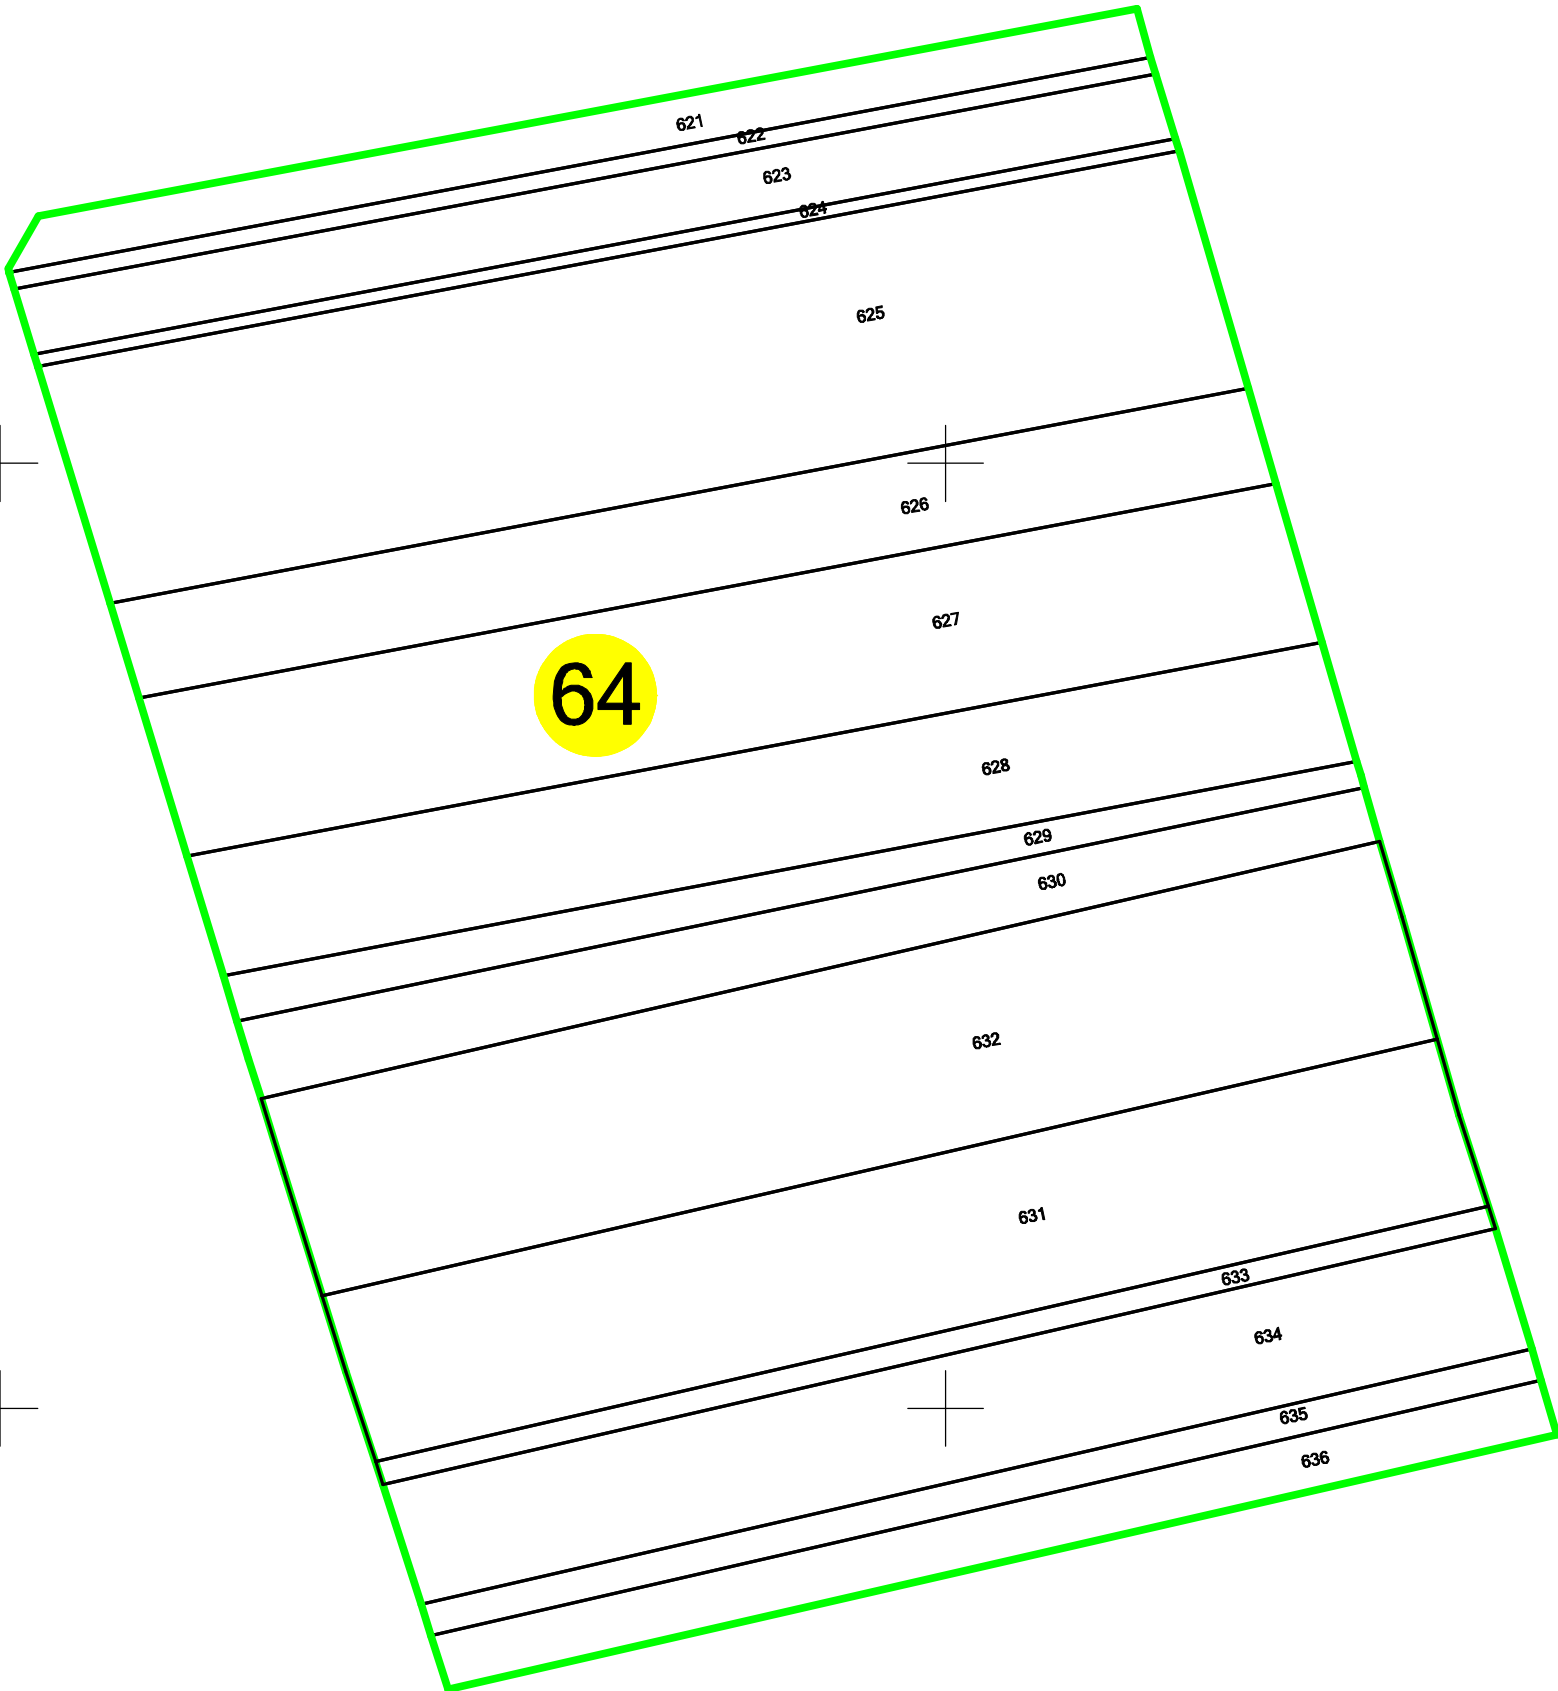

PLAN CADASTRAL

UAT Avram Iancu, județul Bihor, sector 64  
Scara - 1:2000, sistem de proiecție STEREO 70  
Spre publicare

Legenda	
Cladiri	
Limita sector	
Numar sector	64
Limita imobil	
Identificator imobil	628