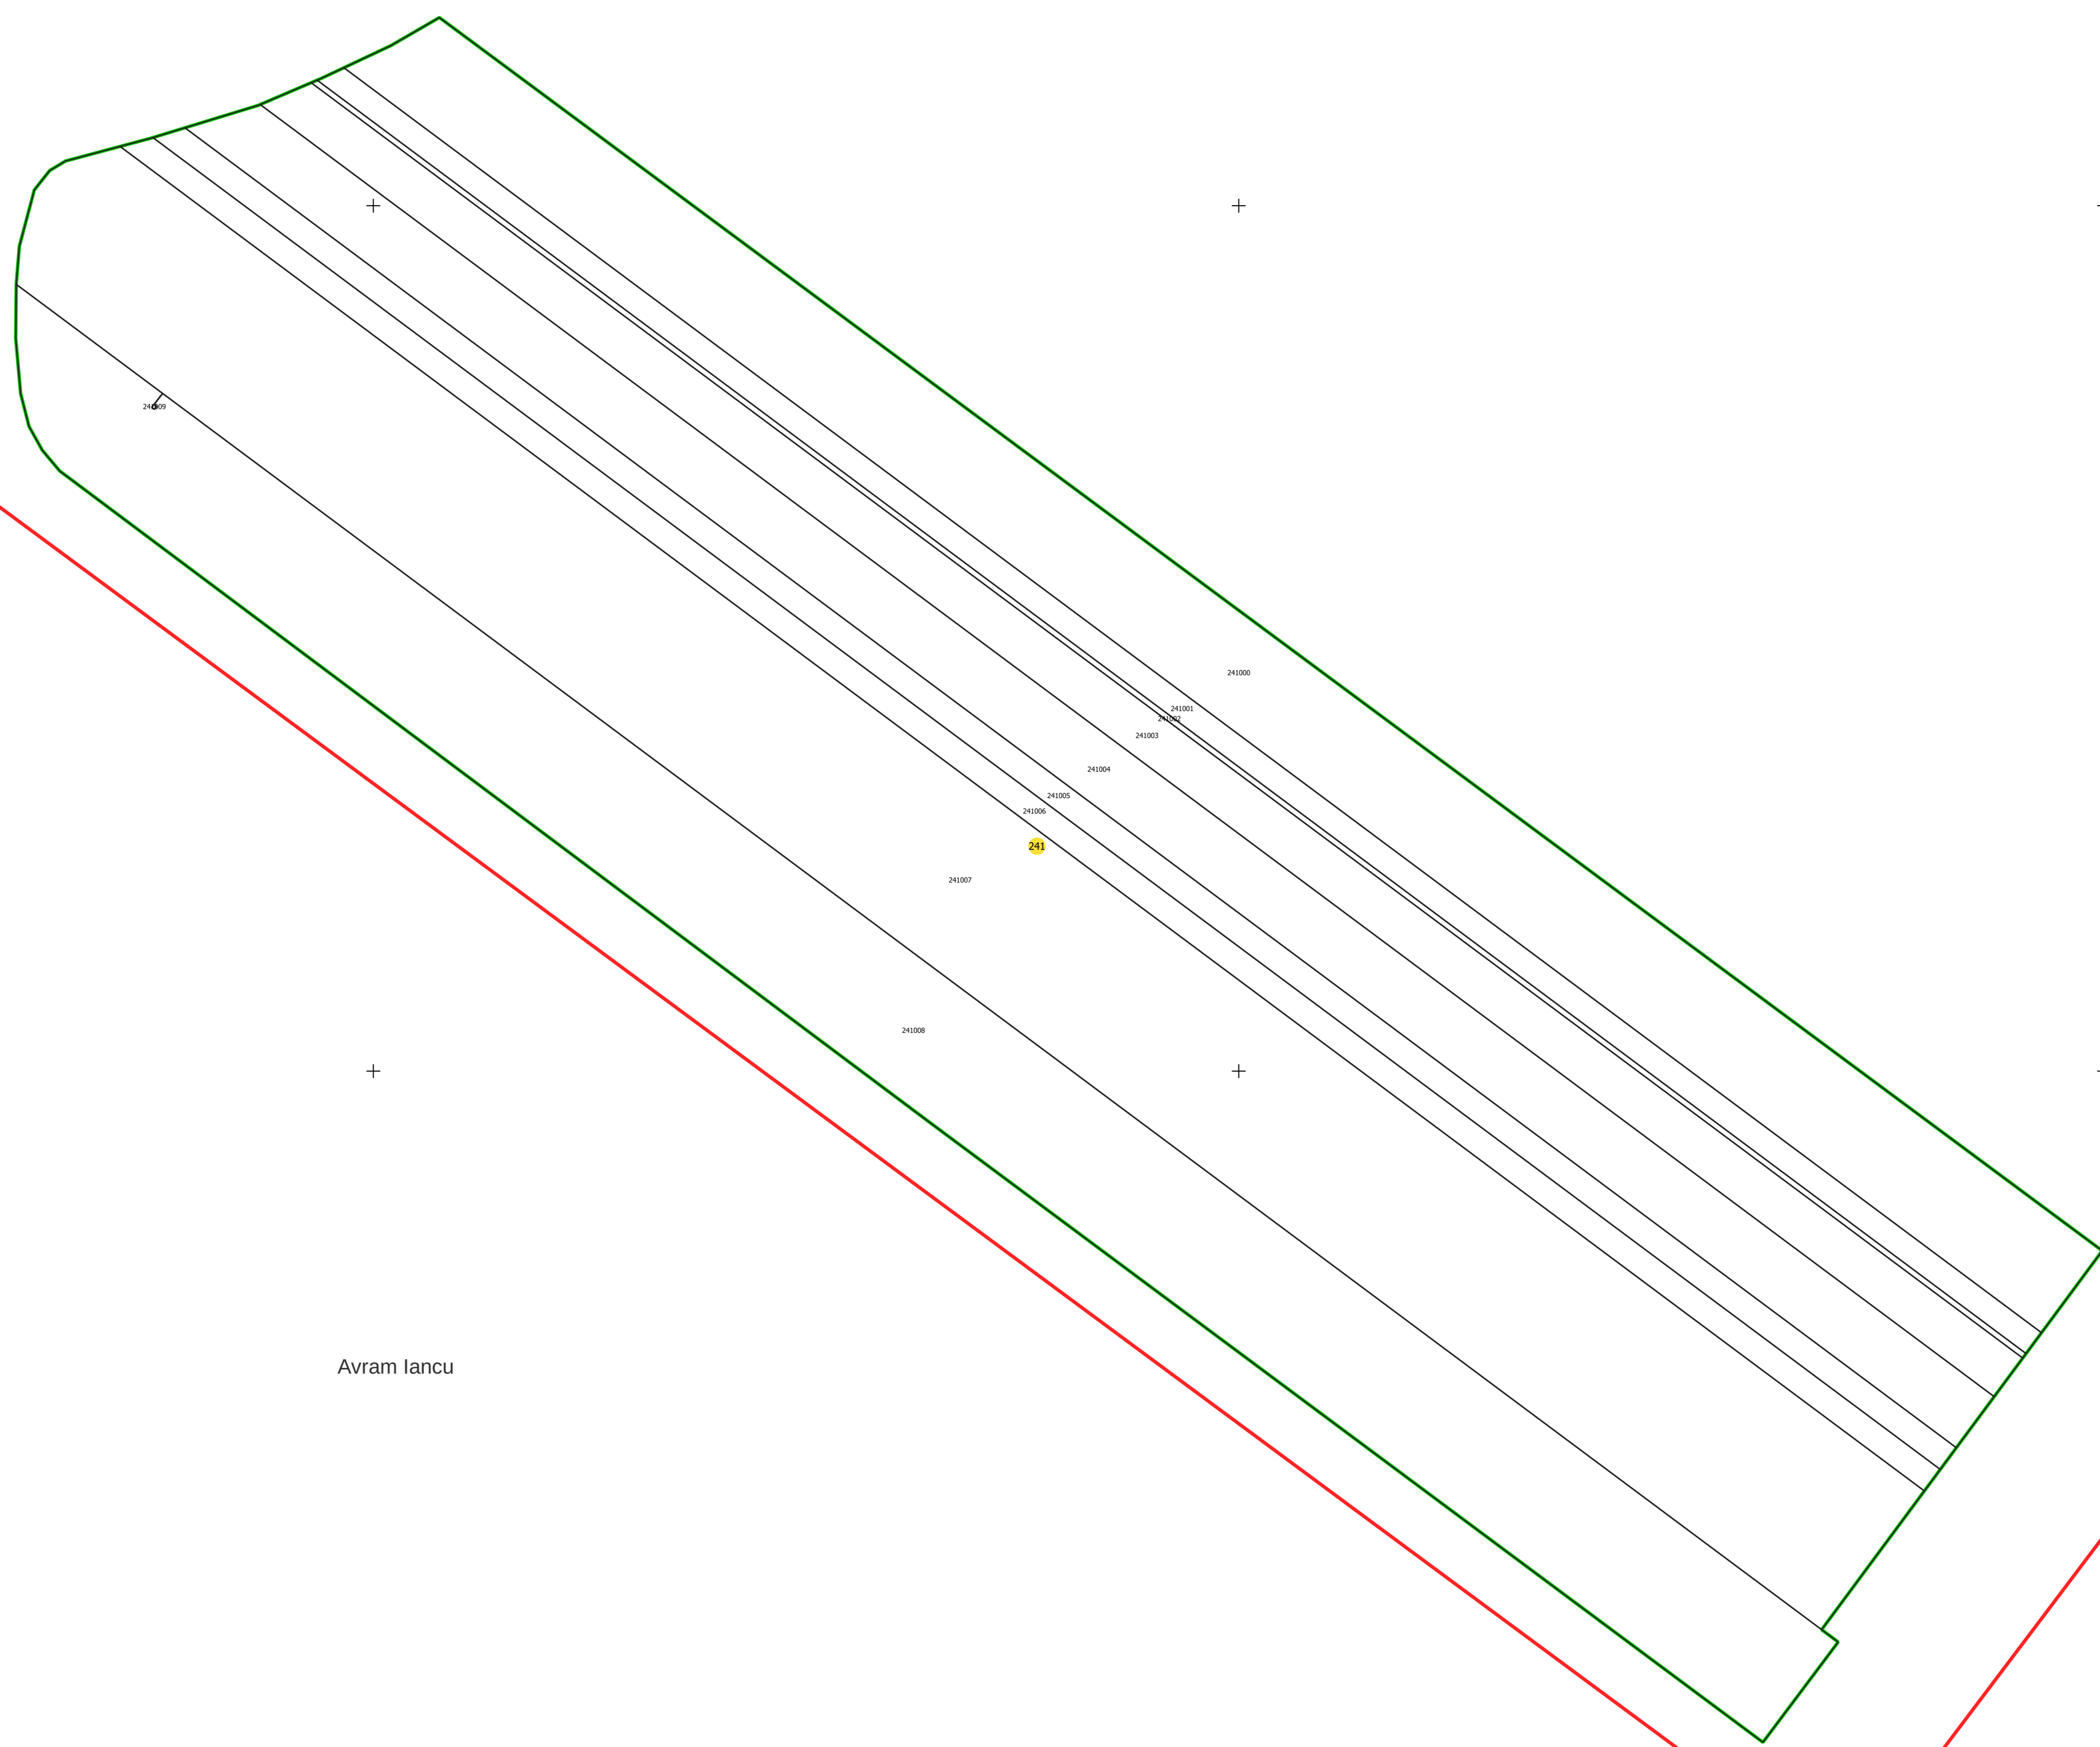

PLAN CADASTRAL
UAT: CIUMEGHIU, județul: BIHOR, sector 241

Scara 1:1000
Sistem de proiecție: STEREO 70
Spre publicare

Avram Iancu

LEGENDĂ

- Limită UAT
- Limită intravilan
- Sector cadastral
- Imobile
- Construcții
- Rețea hidrografică
- Număr administrativ
- Cale ferată

S.C. Topo-Plan S.R.L.
Data: 2024.05.01