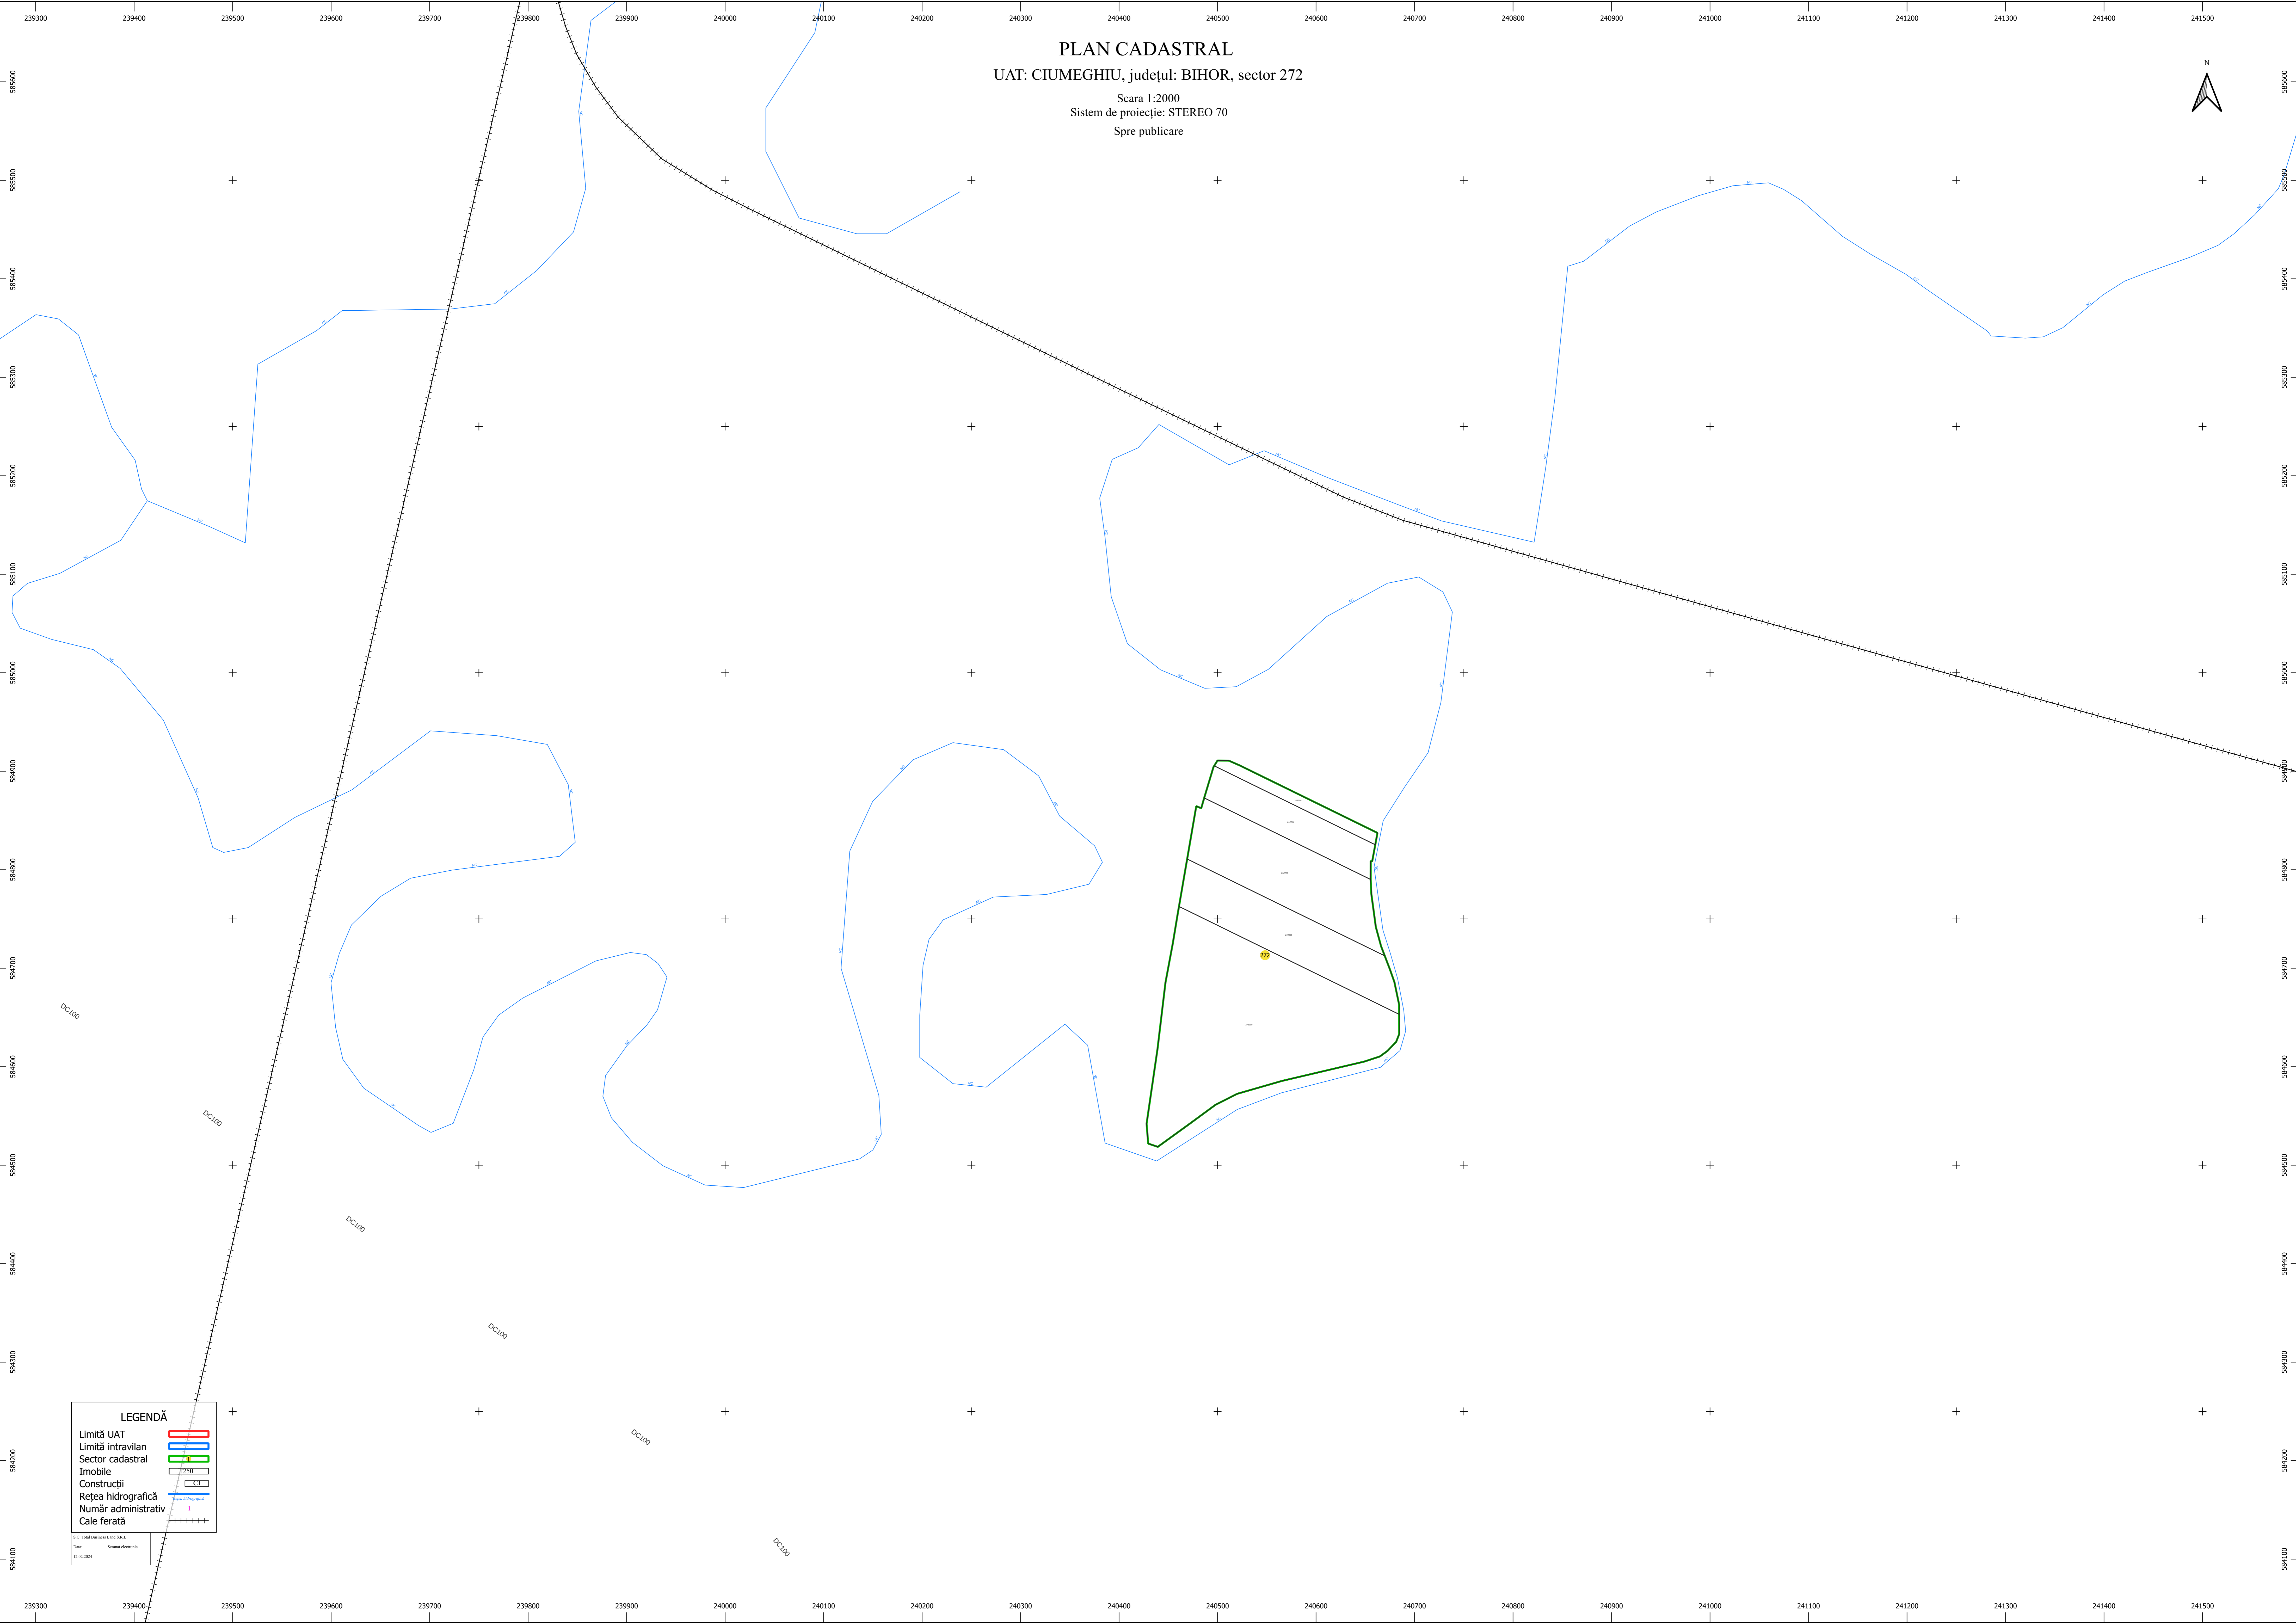

PLAN CADASTRAL  
UAT: CIUMEGHIU, județul: BIHOR, sector 272

Scara 1:2000  
Sistem de proiecție: STEREO 70  
Spre publicare

**LEGENDĂ**

- Limită UAT
- Limită intravilan
- Sector cadastral
- Imobile
- Construcții
- Rețea hidrografică
- Număr administrativ
- Cale ferată