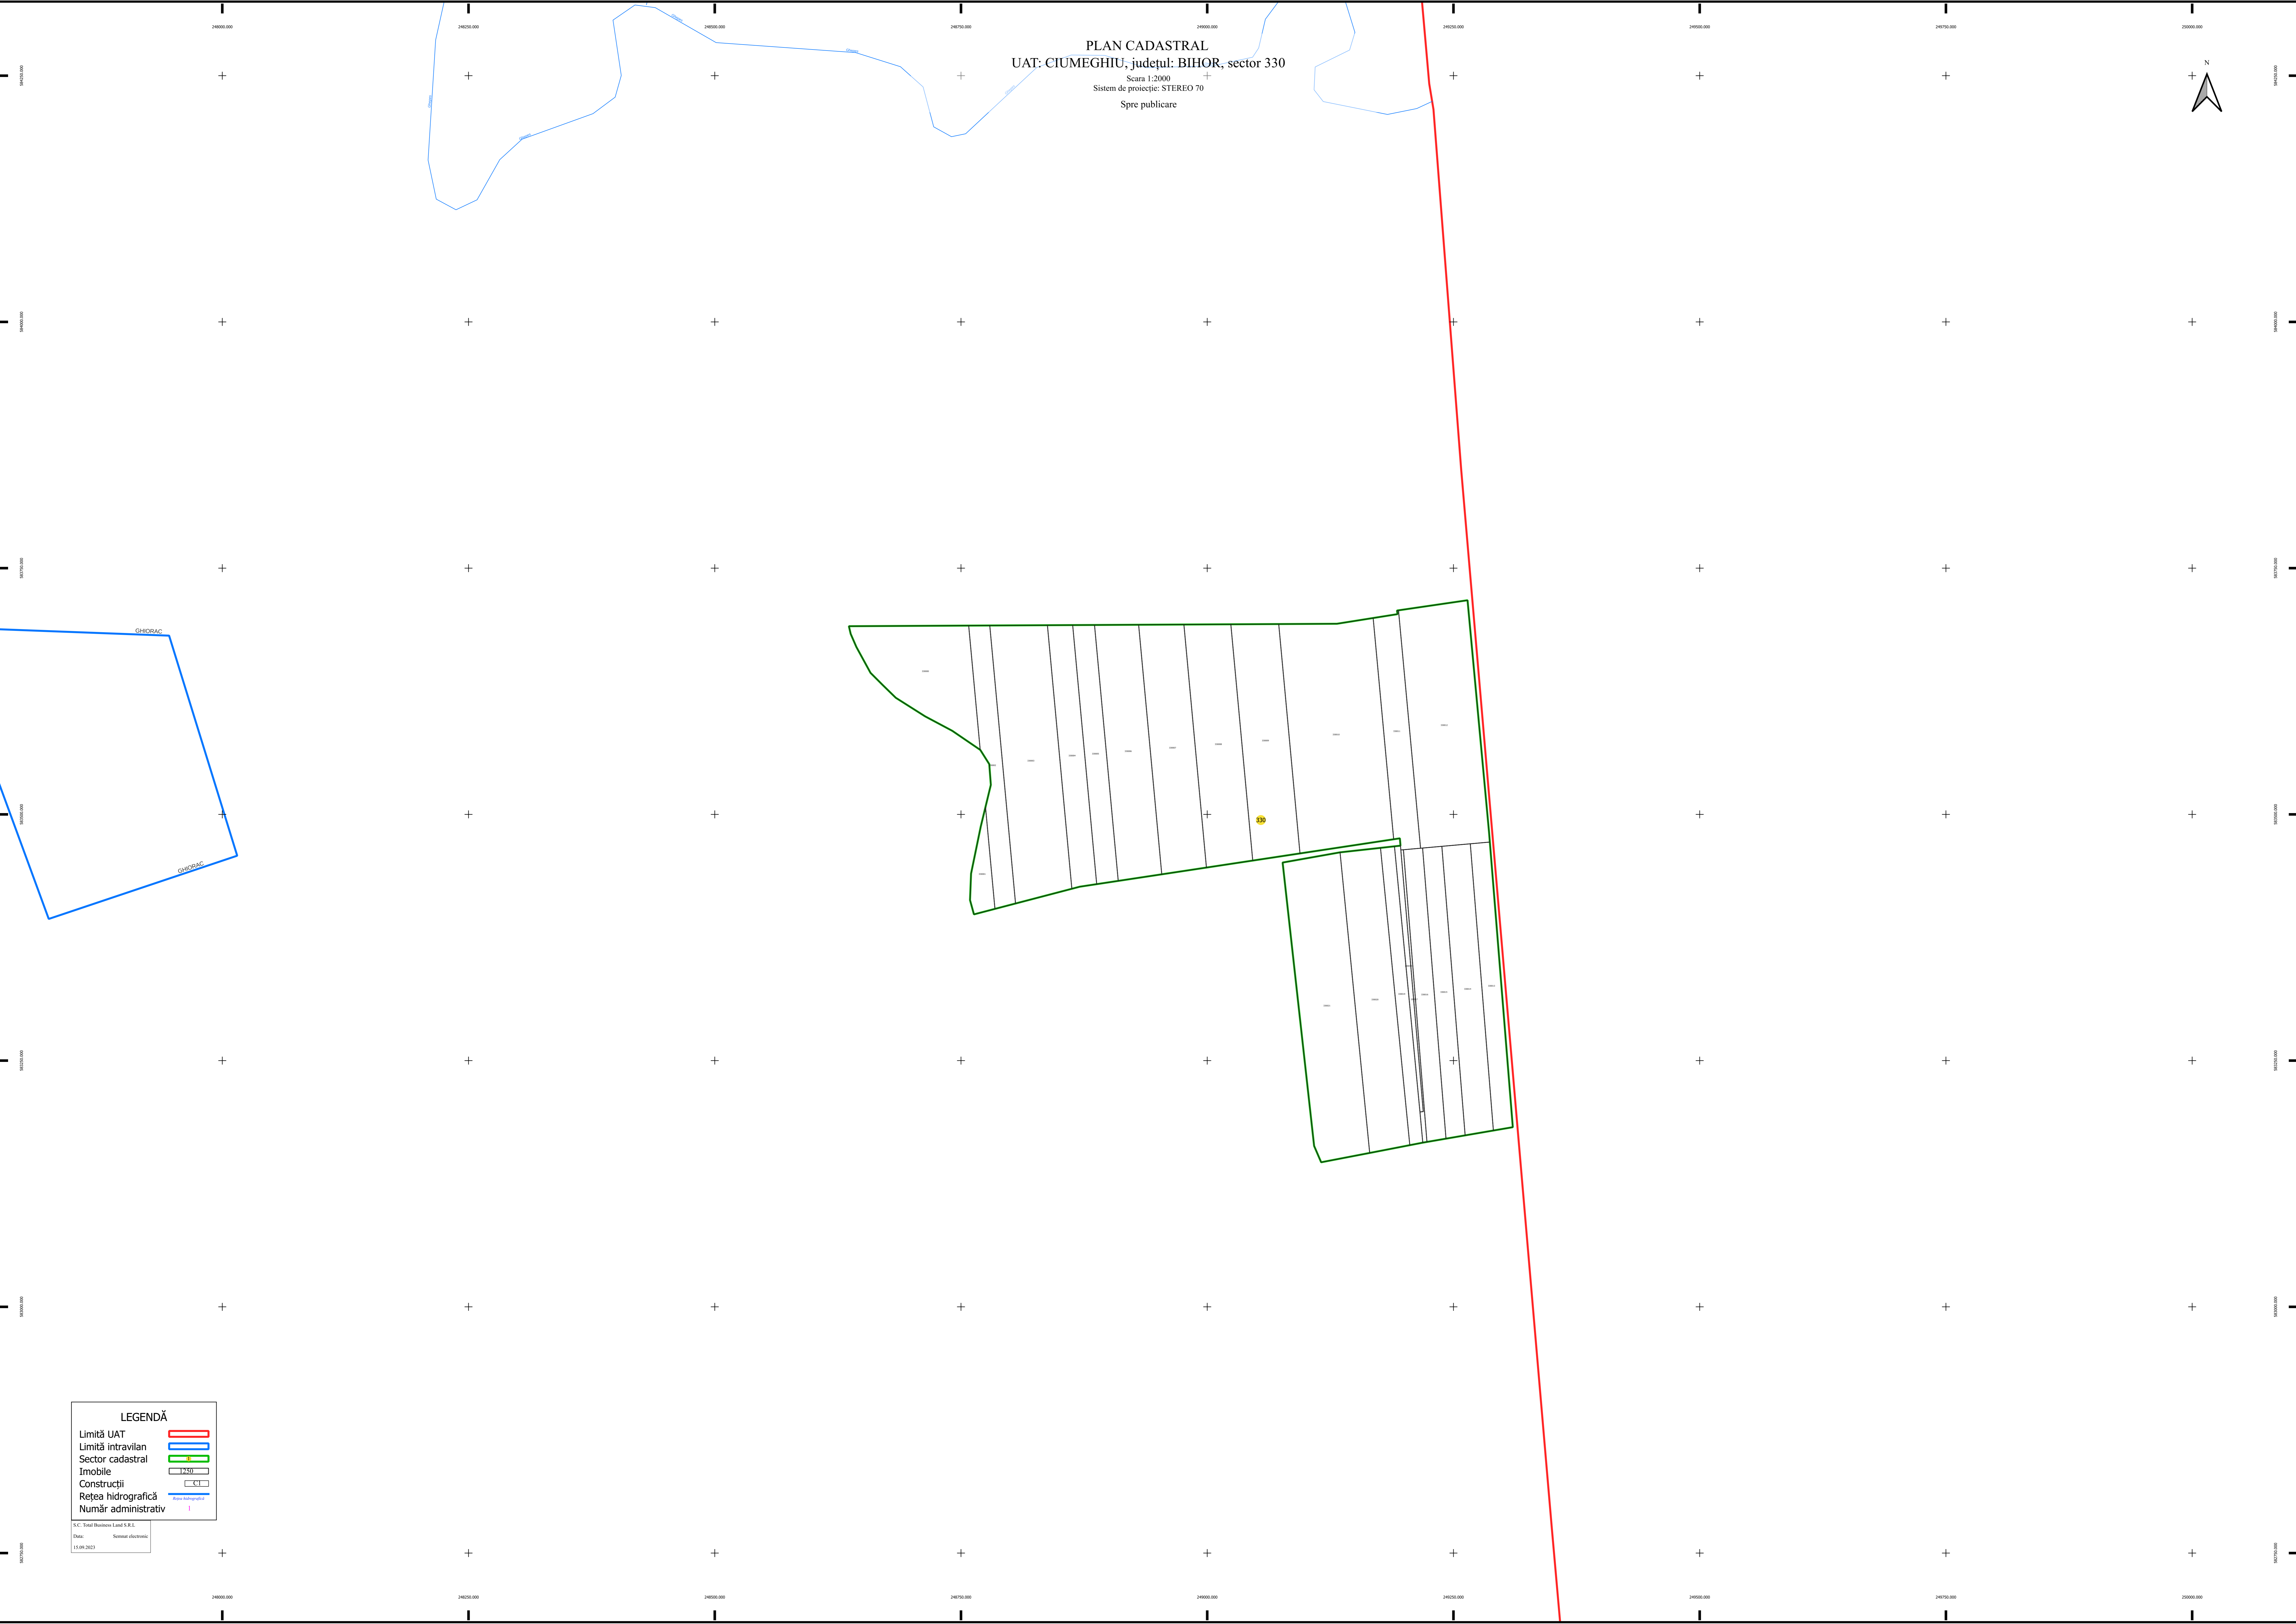

PLAN CADASTRAL
UAT: CIUMEGHIU, județul: BIHOR, sector 330
Scara 1:2000
Sistem de proiecție: STEREO 70
Spre publicare

LEGENDĂ

Limită UAT	
Limită intravilan	
Sector cadastral	
Imobile	
Construcții	
Rețea hidrografică	
Număr administrativ