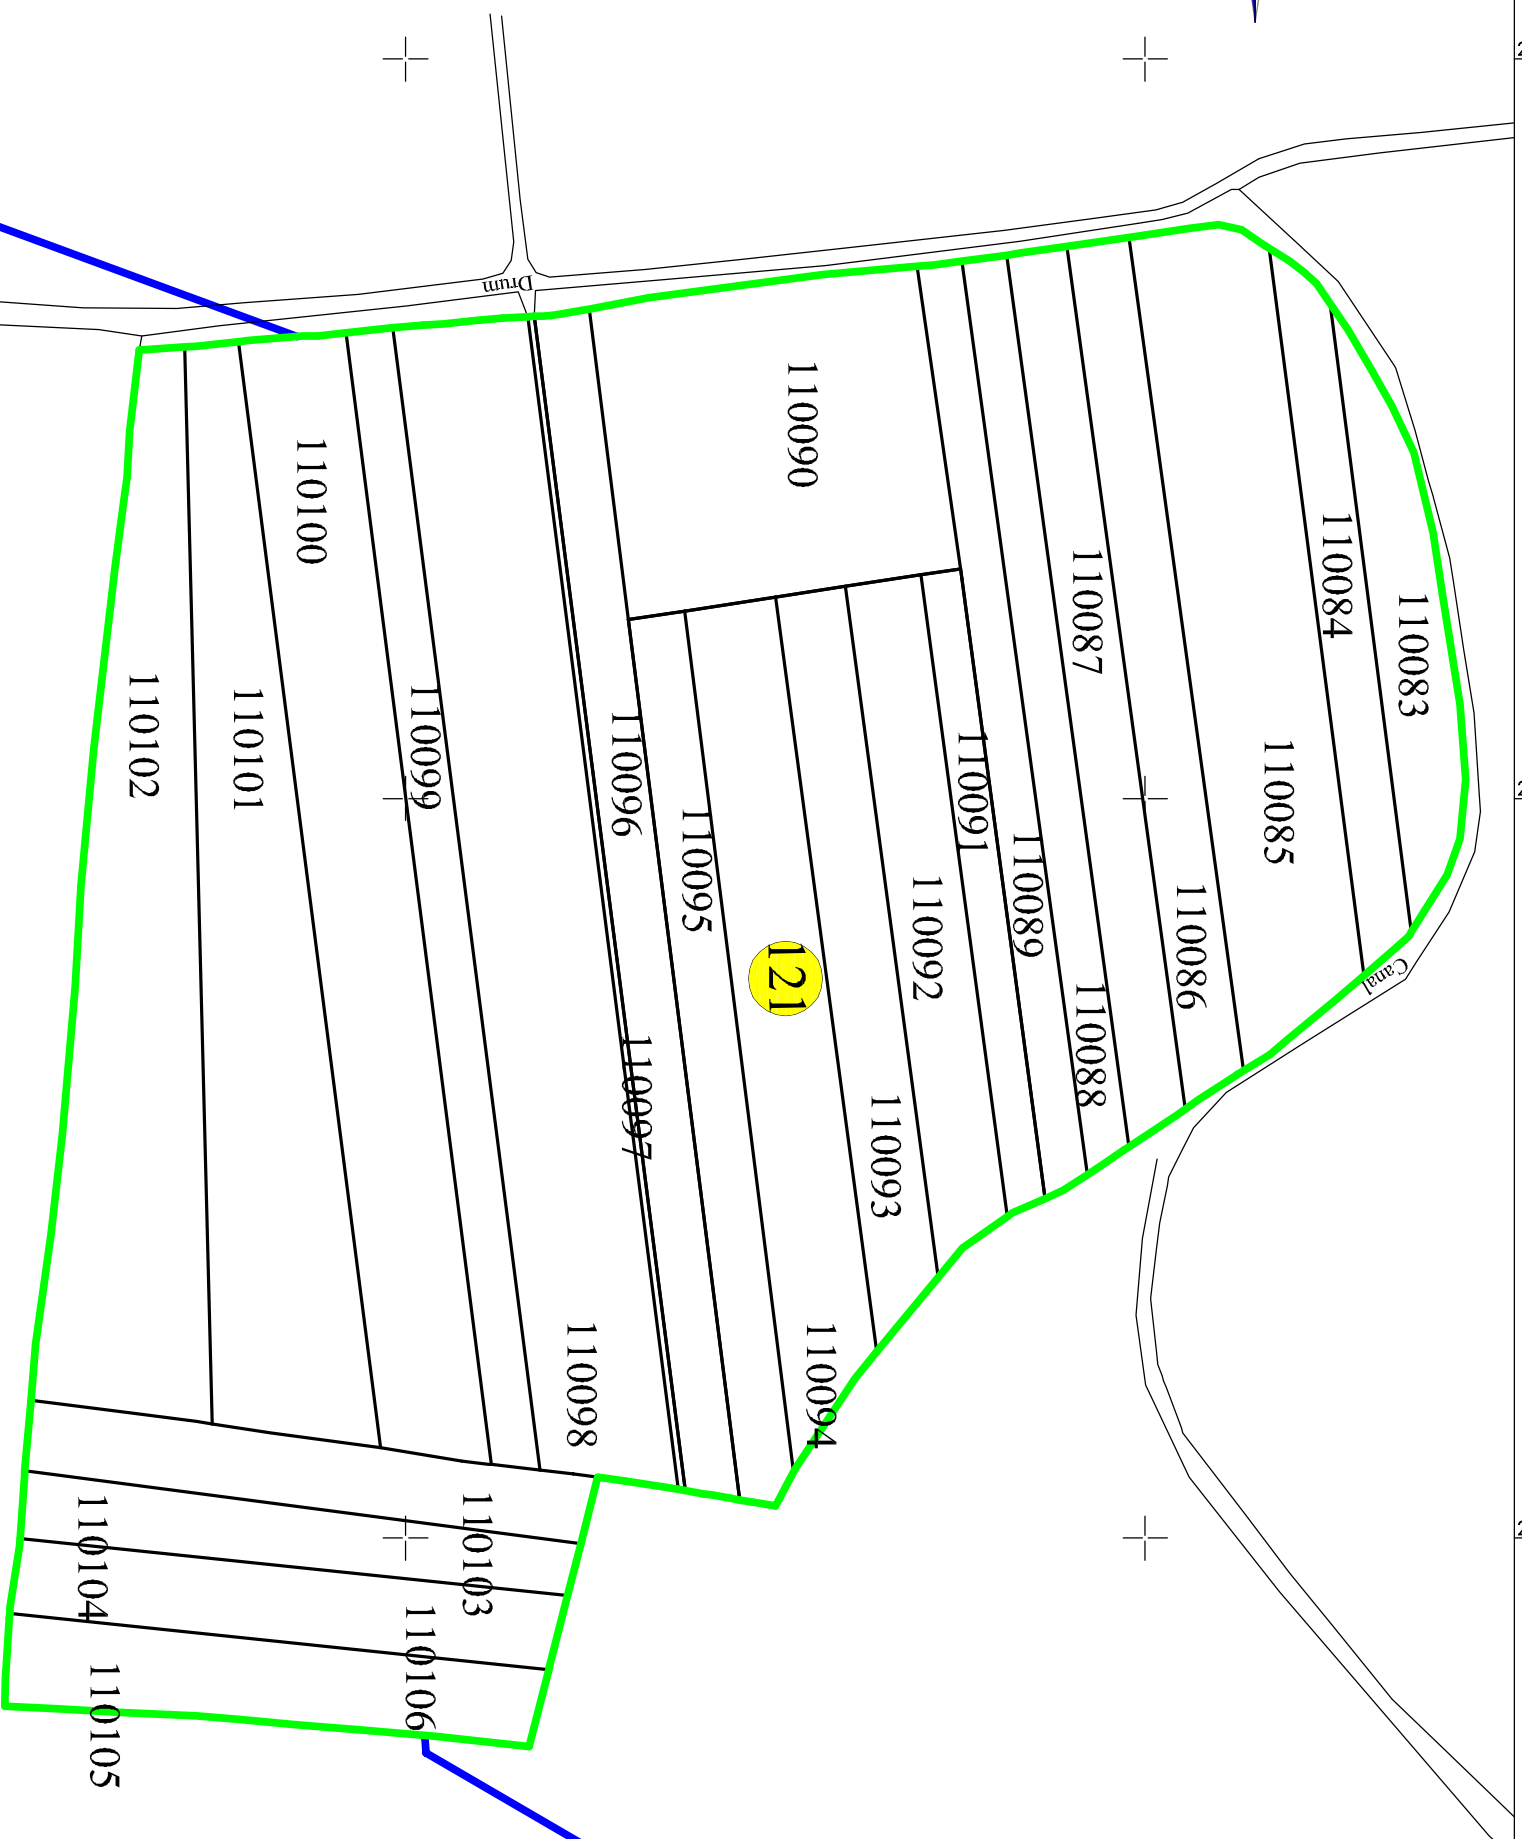

PLAN CADASTRAL

UAT INEU, JUDEȚUL BIHOR, Sector Cadastral Nr. 121

SCARA 1:2000

Legenda	
1	Numar Sector Cadastral
100	ID Imobil
—	Limita Sector Cadastral
—	Limita de UAT
—	Limita Intravilan
—	Limita Constructii
—	Limita Imobil
—	Hidrografie
—	Drumuri
—	Denumire Hidrografie
DN	Denumire Drumuri

Scara = 1:2000
1 cm pe plan = 20 m pe teren

Executant	SC TOPOGEOTERM SRL
Data	11.12.2020

Ineu

Spre publicare