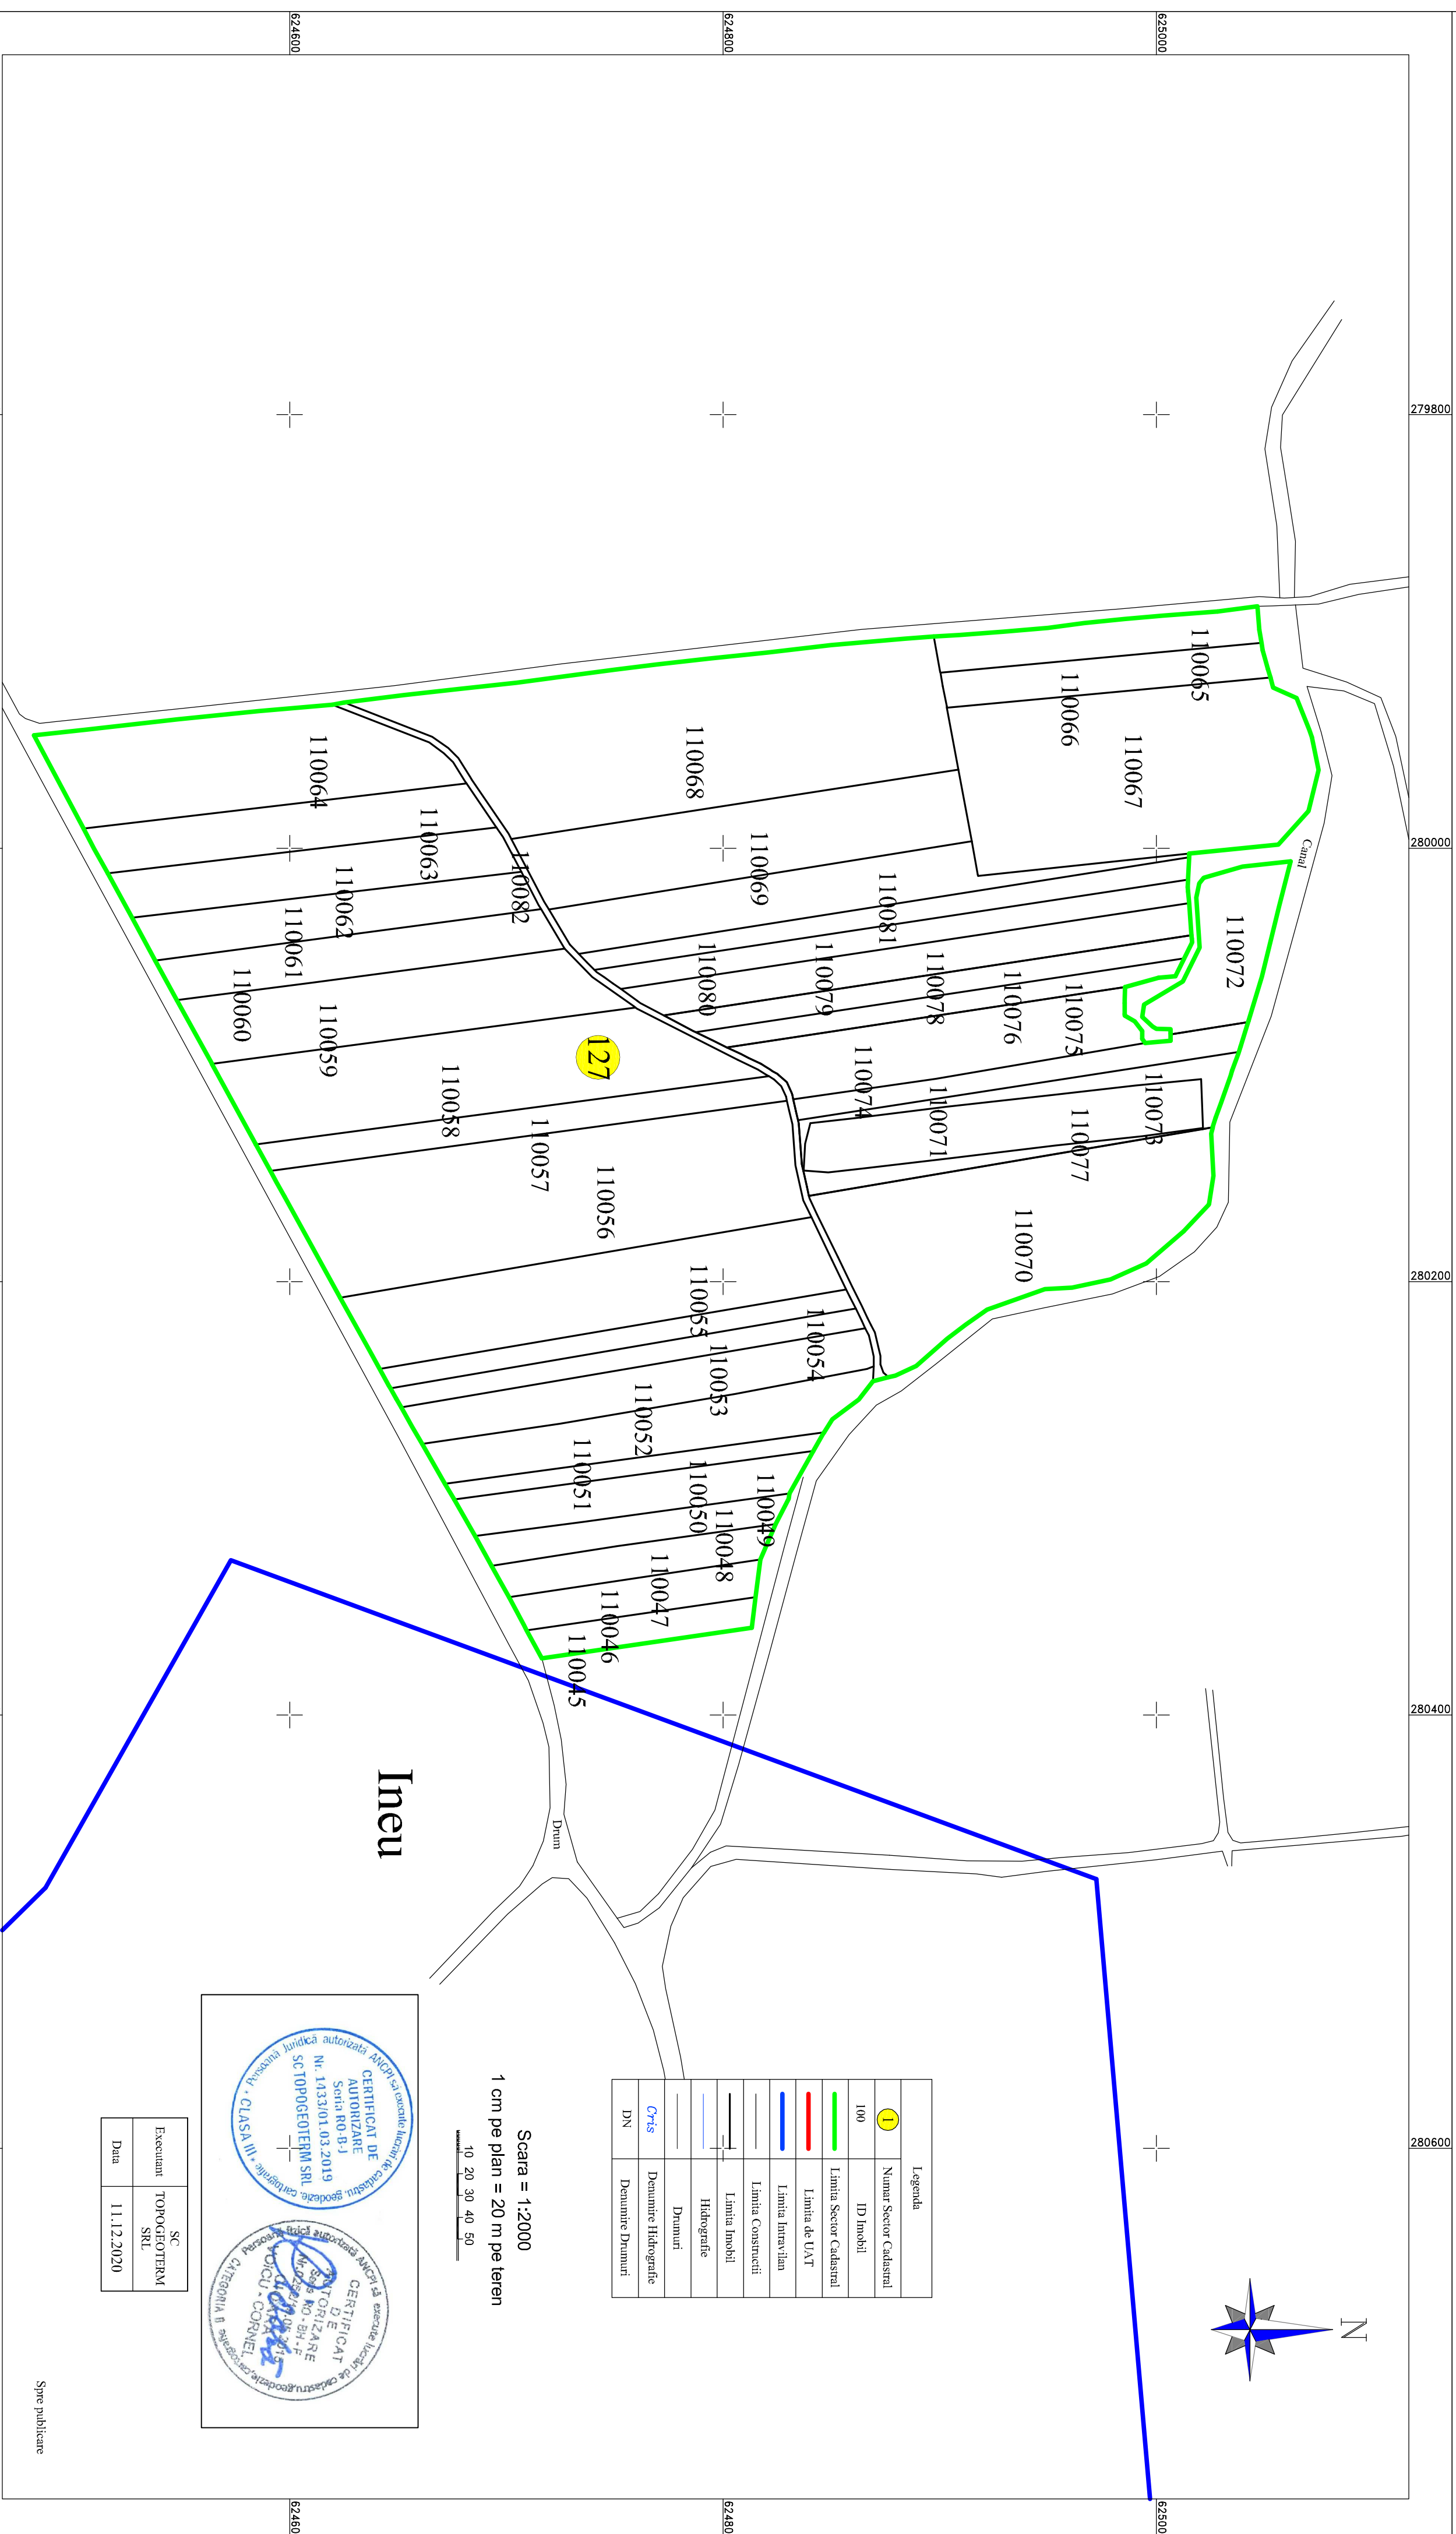

PLAN CADASTRAL

UAT INEU, JUDEȚUL BIHOR, Sector Cadastral Nr. 127

SCARA 1:2000

Legenda	
1	Numer Sector Cadastral
100	ID Imobil
	Limita Sector Cadastral
	Limita de UAT
	Limita Intravilan
	Limita Construcții
	Limita Imobil
	Hidrografie
	Drumuri
	Denumire Hidrografie
	DN
	Denumire Drumuri

Scara = 1:2000
 1 cm pe plan = 20 m pe teren

Executant	SC TOPOGOTERM SRL
Data	11.12.2020