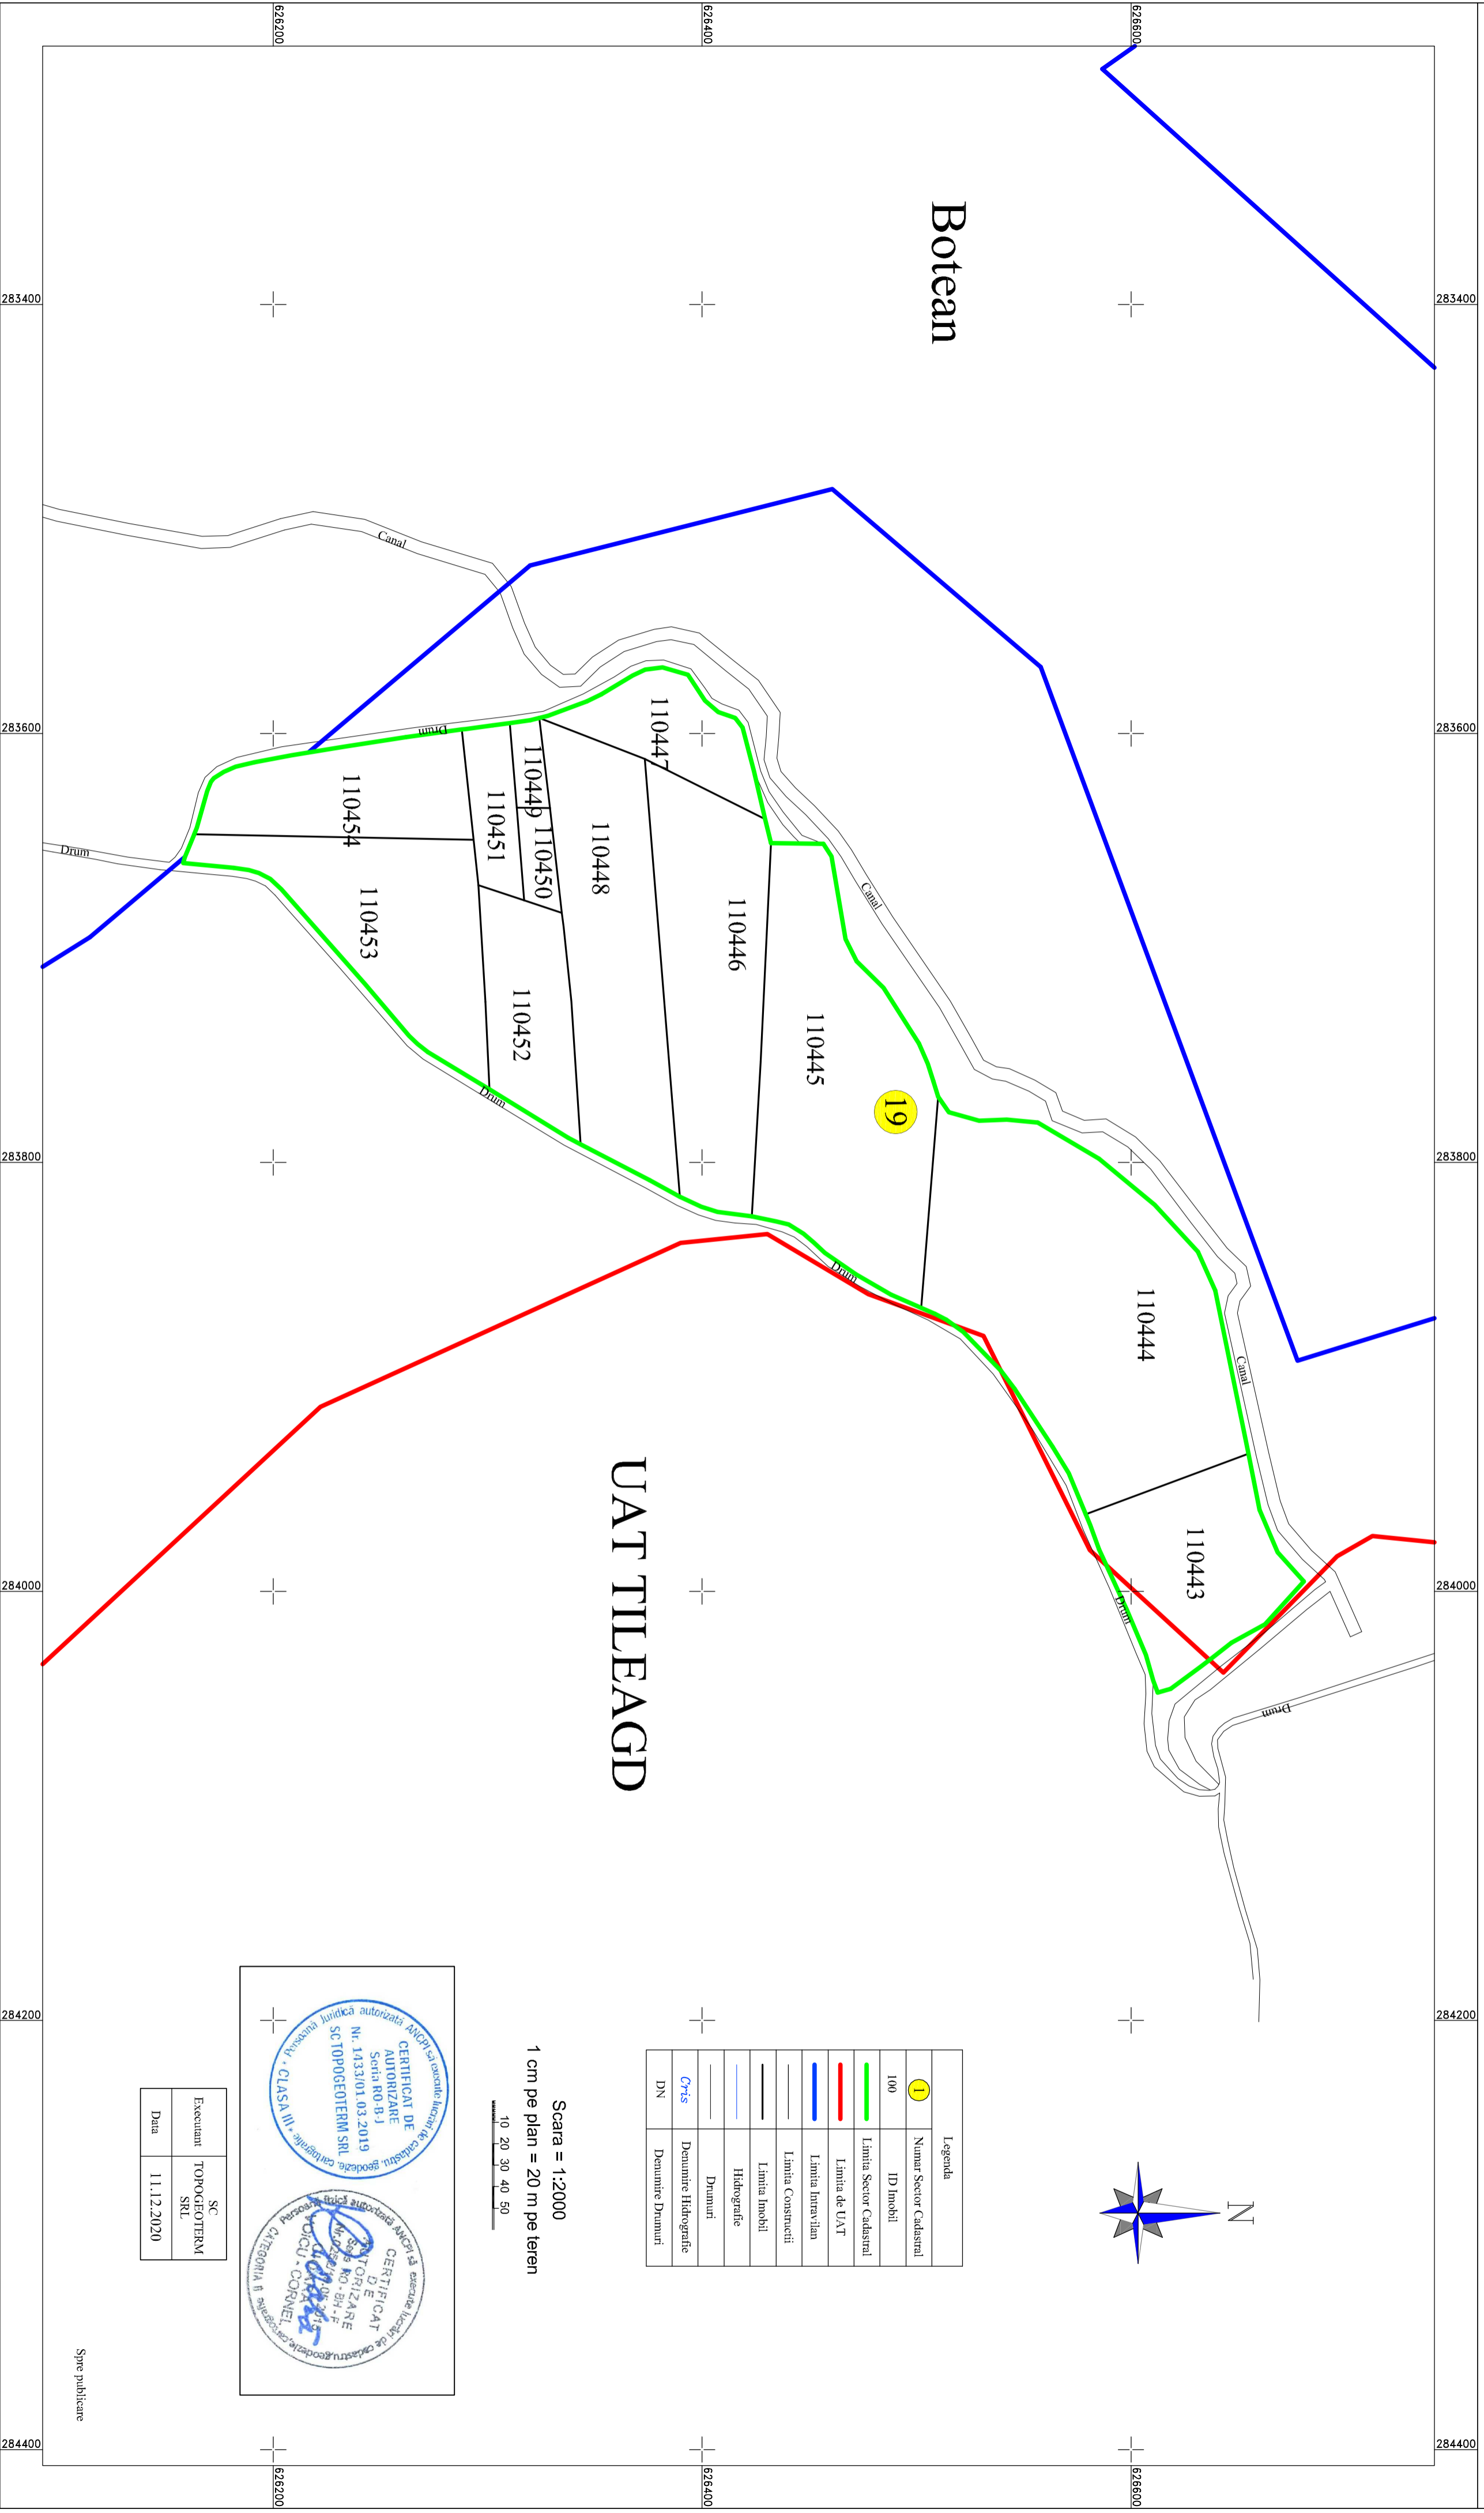

PLAN CADASTRAL

UAT INEU, JUDEȚUL BIHOR, Sector Cadastral Nr. 19

SCARA 1:2000

Legenda	
1	Numar Sector Cadastral
100	ID Imobil
—	Limita Sector Cadastral
—	Limita de UAT
—	Limita Intravilan
—	Limita Constructii
—	Limita Imobil
—	Hidrografie
—	Drumuri
—	Denumire Hidrografie
—	DN
—	Denumire Drumuri

Scara = 1:2000
 1 cm pe plan = 20 m pe teren

Executant	SC TOPOGOTERM SRL
Data	11.12.2020

Spre publicare