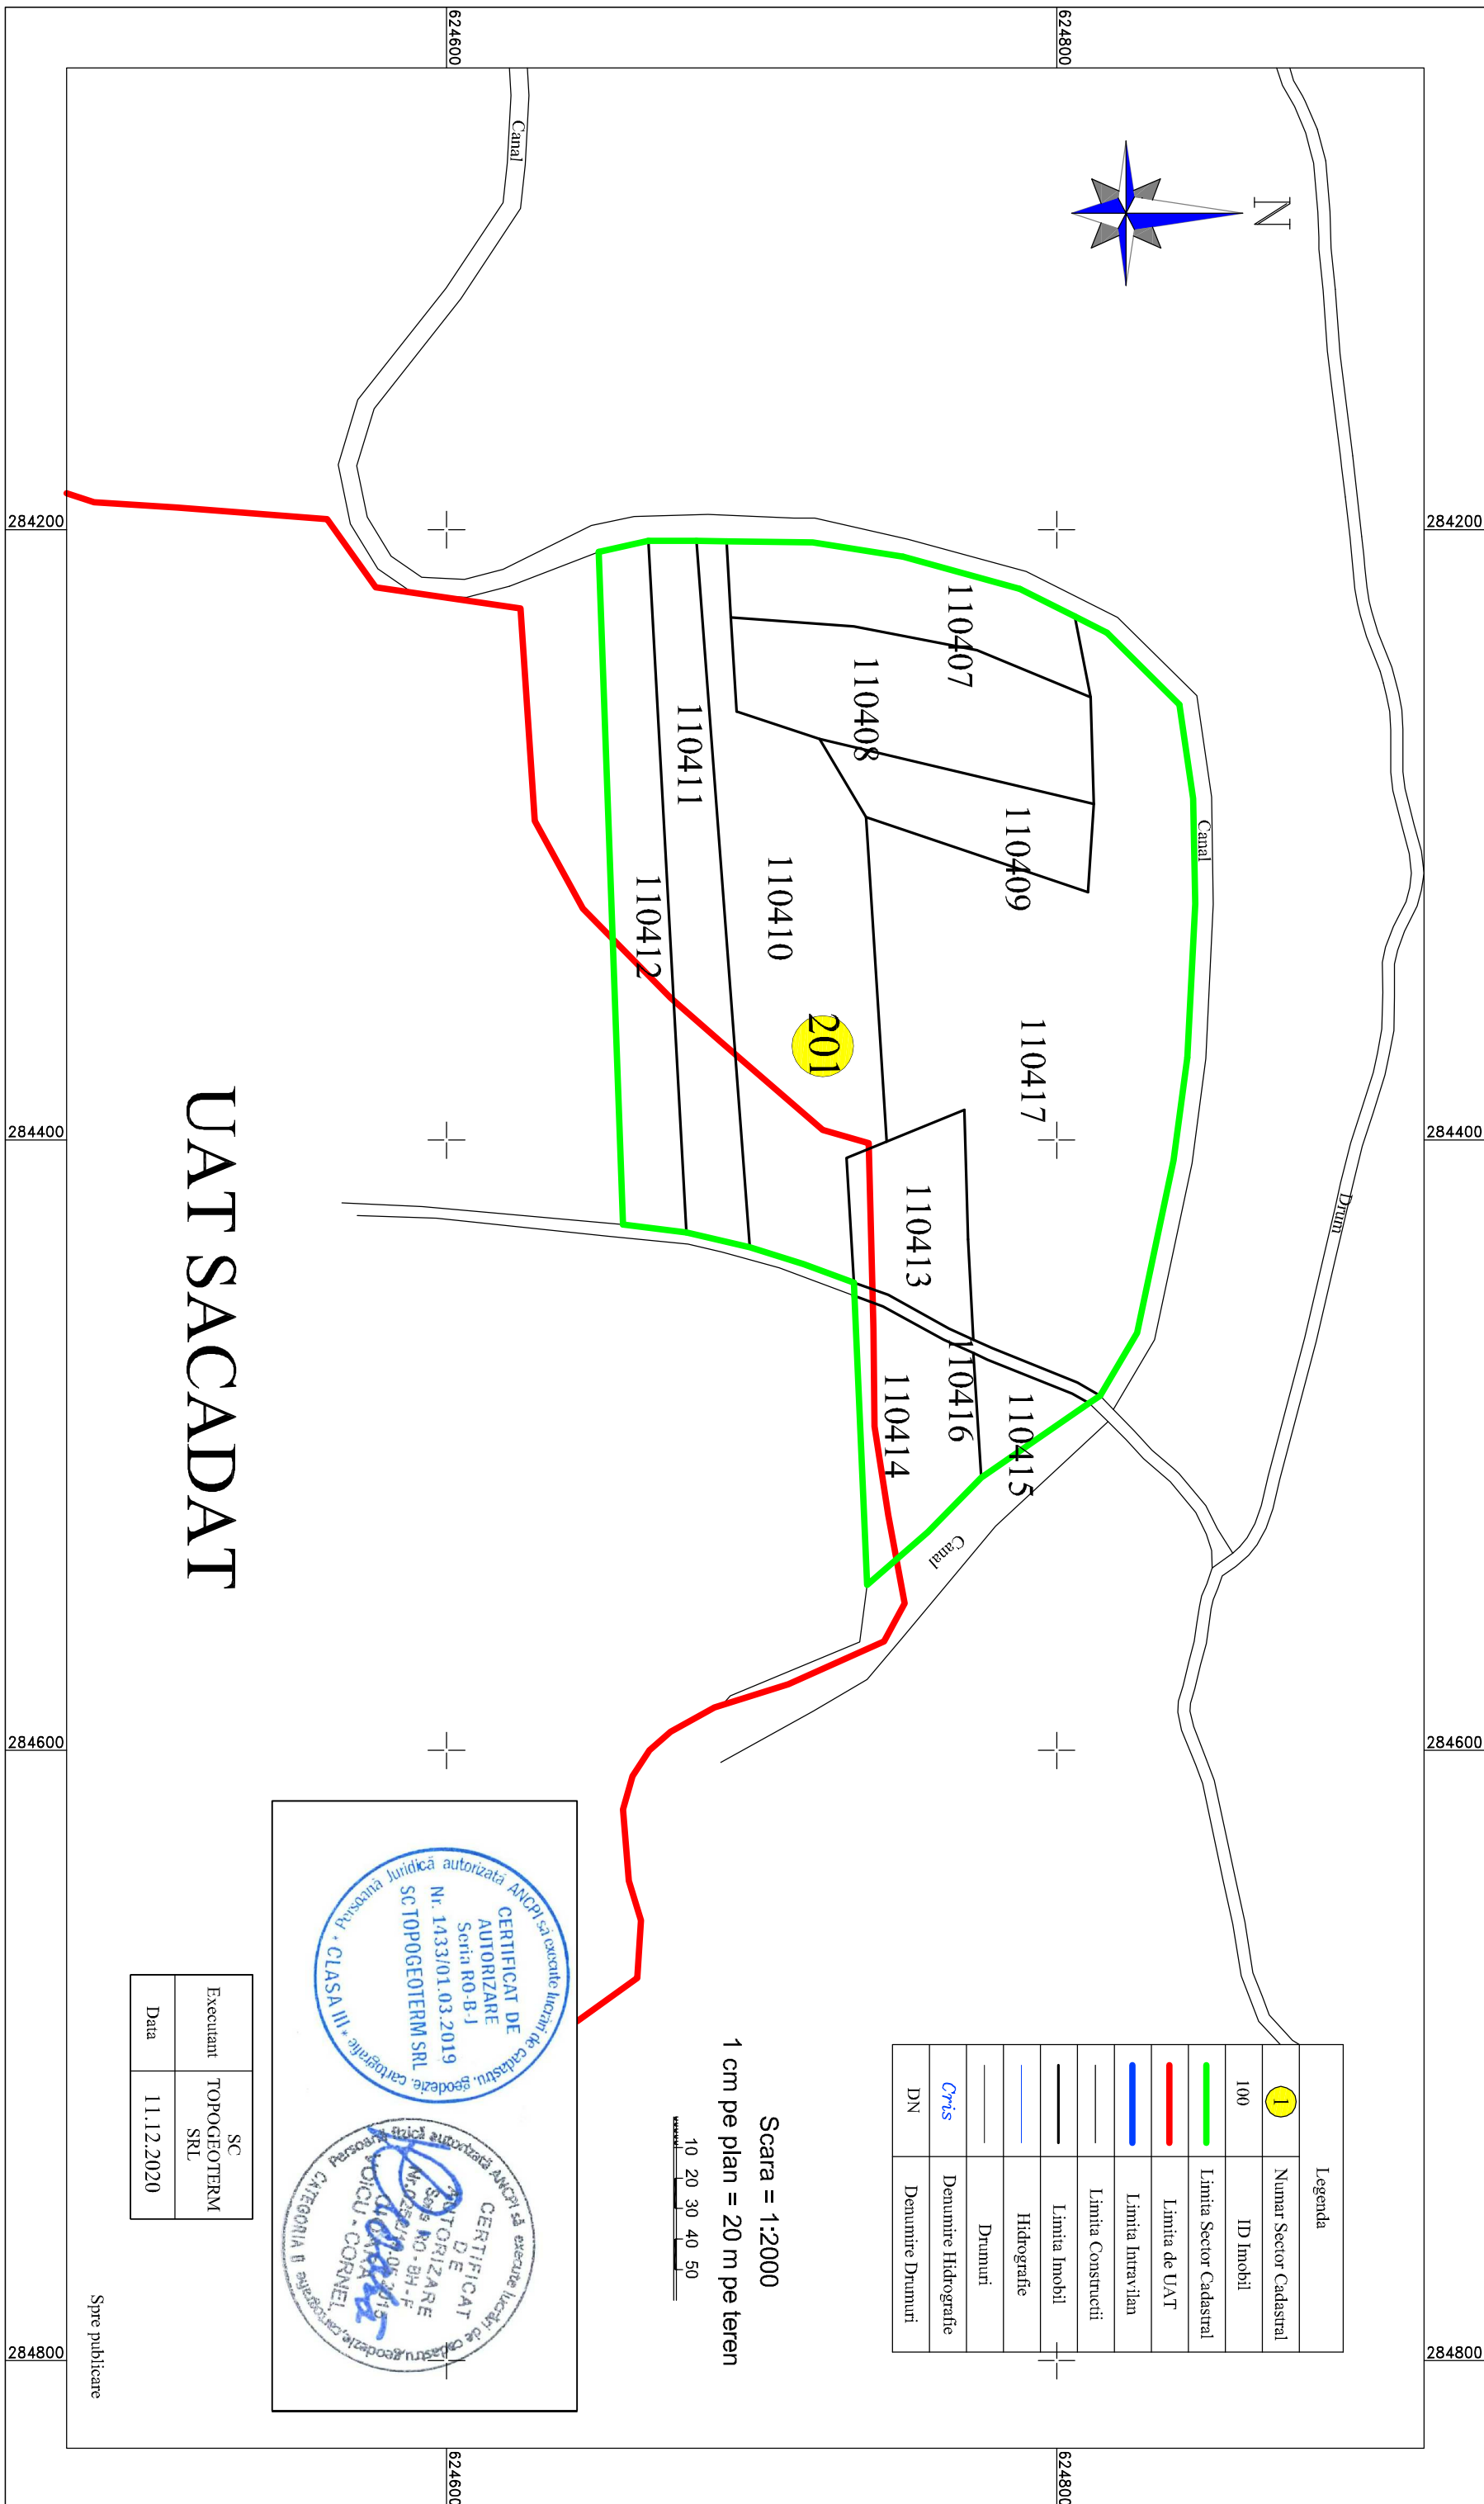

PLAN CADASTRAL

UAT INEU, JUDETUL BIHOR, Sector Cadastral Nr. 201

SCARA 1:2000

Legenda	
1	Numar Sector Cadastral
100	ID Imobil
—	Limita Sector Cadastral
—	Limita de UAT
—	Limita Intravilan
—	Limita Constructii
—	Limita Imobil
—	Hidrografie
—	Drumuri
—	Denumire Hidrografie
DN	Denumire Drumuri

Scara = 1:2000
1 cm pe plan = 20 m pe teren

Executant	SC TOPOGEOTERM SRL
Data	11.12.2020

Spre publicare

UAT SACADAT