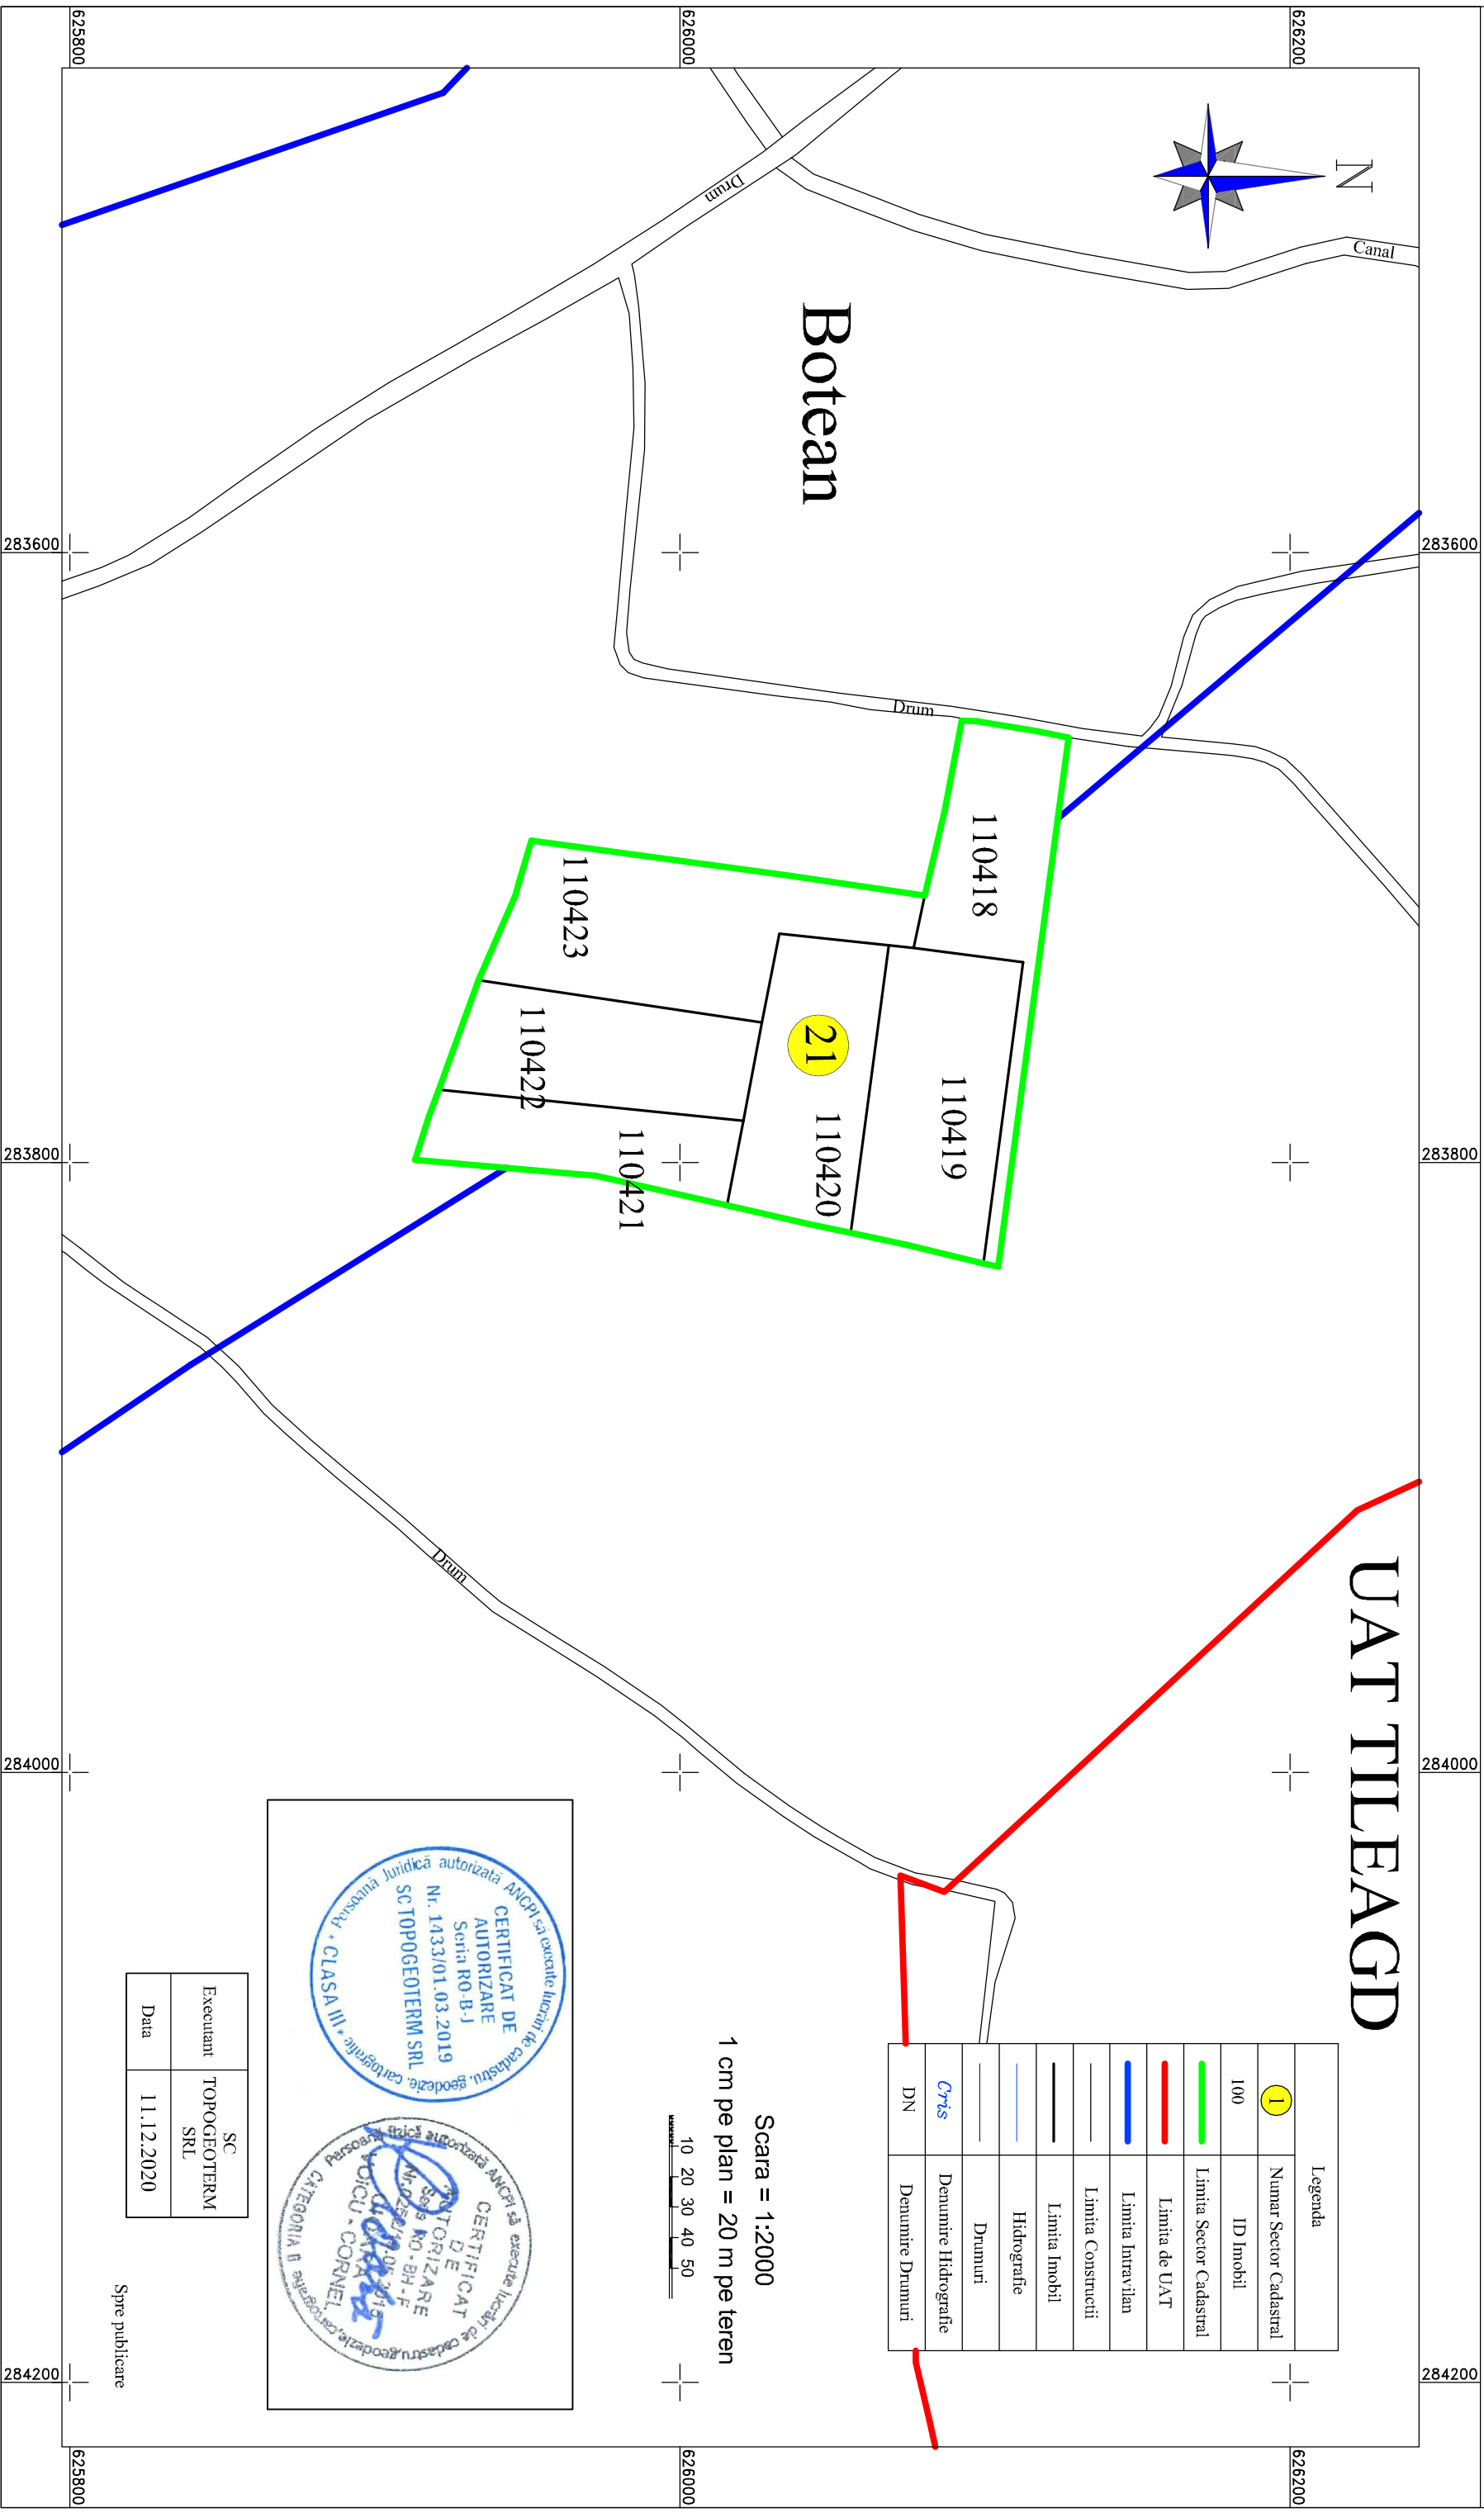

PLAN CADASTRAL

UAT INEU, JUDETUL BIHOR, Sector Cadastral Nr. 21

SCARA 1:2000

UAT TILIEAGD

| Legenda | |
|--------------------------------------|-------------------------|
| 1 | Numar Sector Cadastral |
| 100 | ID Imobil |
| — | Limita Sector Cadastral |
| — | Limita de UAT |
| — | Limita Intravilan |
| — | Limita Constructii |
| — | Limita Imobil |
| — | Hidrografe |
| — | Drumuri |
| — | Denumire Hidrografe |
| — | Denumire Drumuri |

Scara = 1:2000

1 cm pe plan = 20 m pe teren

| | |
|-----------|--------------------|
| Executant | SC TOPOGEOTERM SRL |
| Data | 11.12.2020 |

Spre publicare