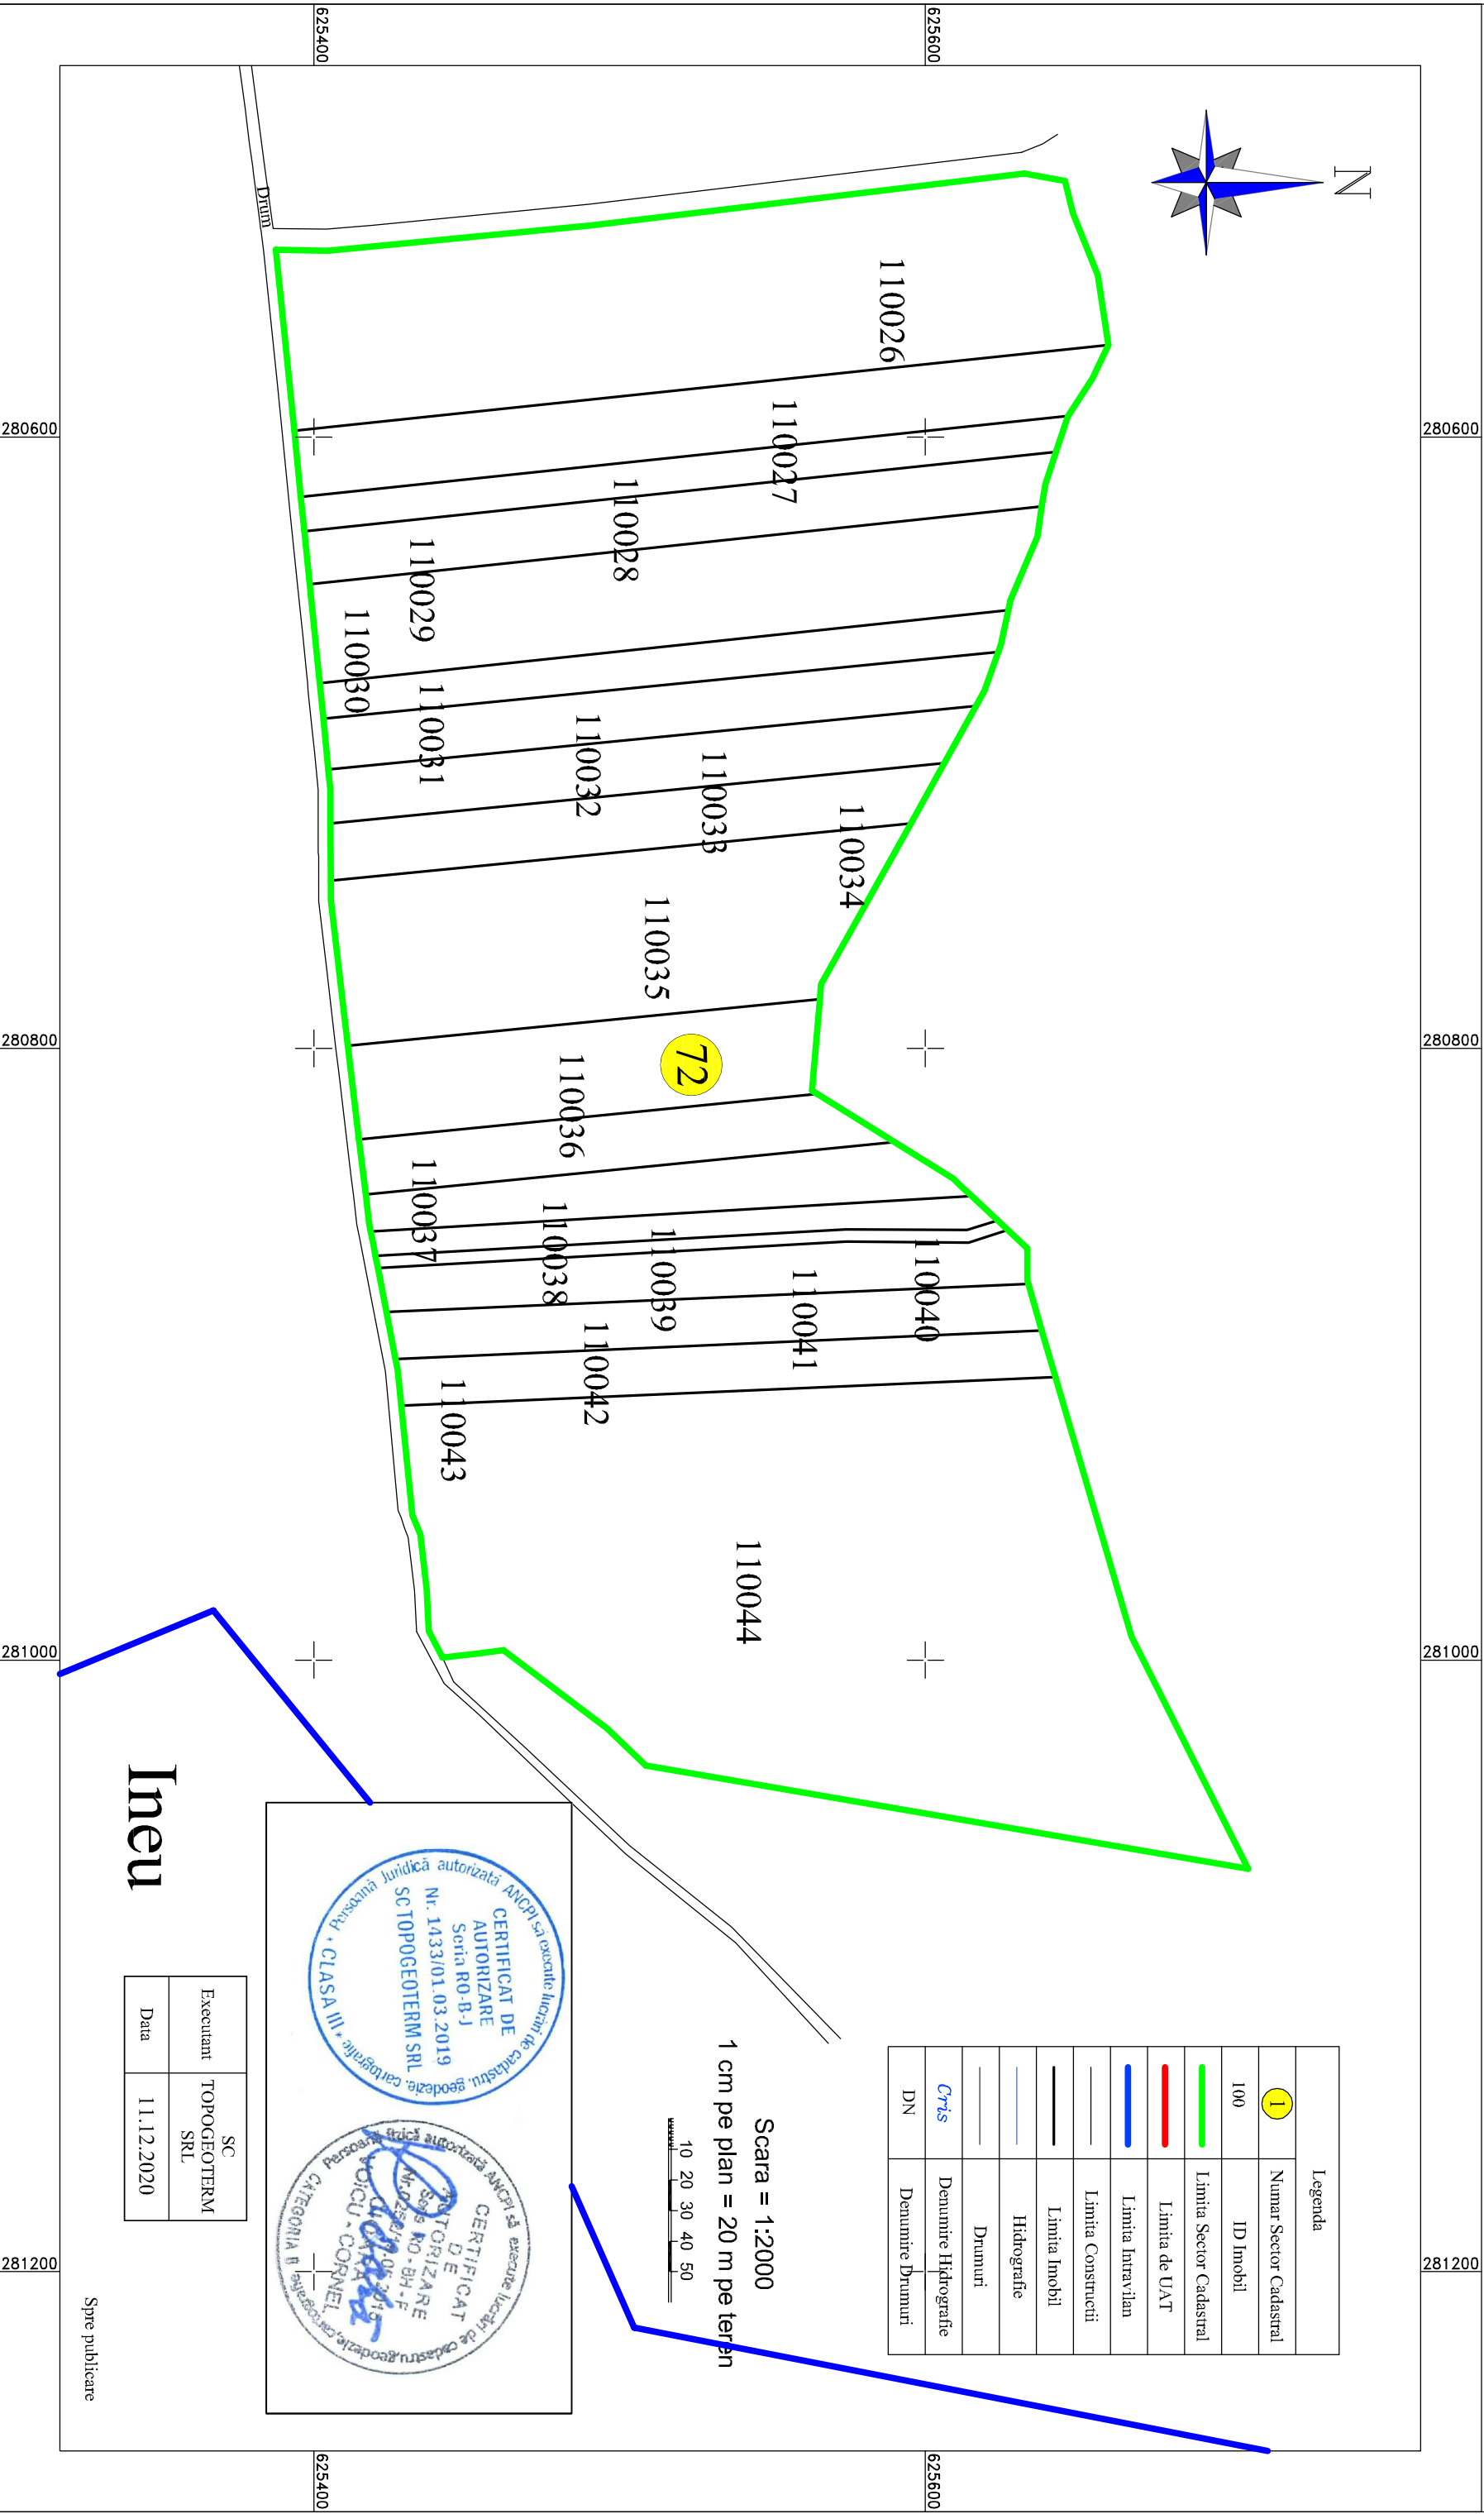

PLAN CADASTRAL

UAT INEU, JUDEȚUL BIHOR, Sector Cadastral Nr. 72

SCARA 1:2000

Legenda	
1	Numar Sector Cadastral
100	ID Imobil
—	Limita Sector Cadastral
—	Limita de UAT
—	Limita Intravilan
—	Limita Constructii
—	Limita Imobil
—	Hidrografie
—	Drumuri
—	Denumire Hidrografie
DN	Denumire Drumuri

Scara = 1:2000
 1 cm pe plan = 20 m pe teren

CERTIFICAT DE
 AUTORIZARE
 Seria RO-B-J
 SC TOPOGEOTERM SRL

CERTIFICAT DE
 AUTORIZARE
 Seria RO-BH-FE
 OICU - CORNEL

Executant	SC TOPOGEOTERM SRL
Data	11.12.2020