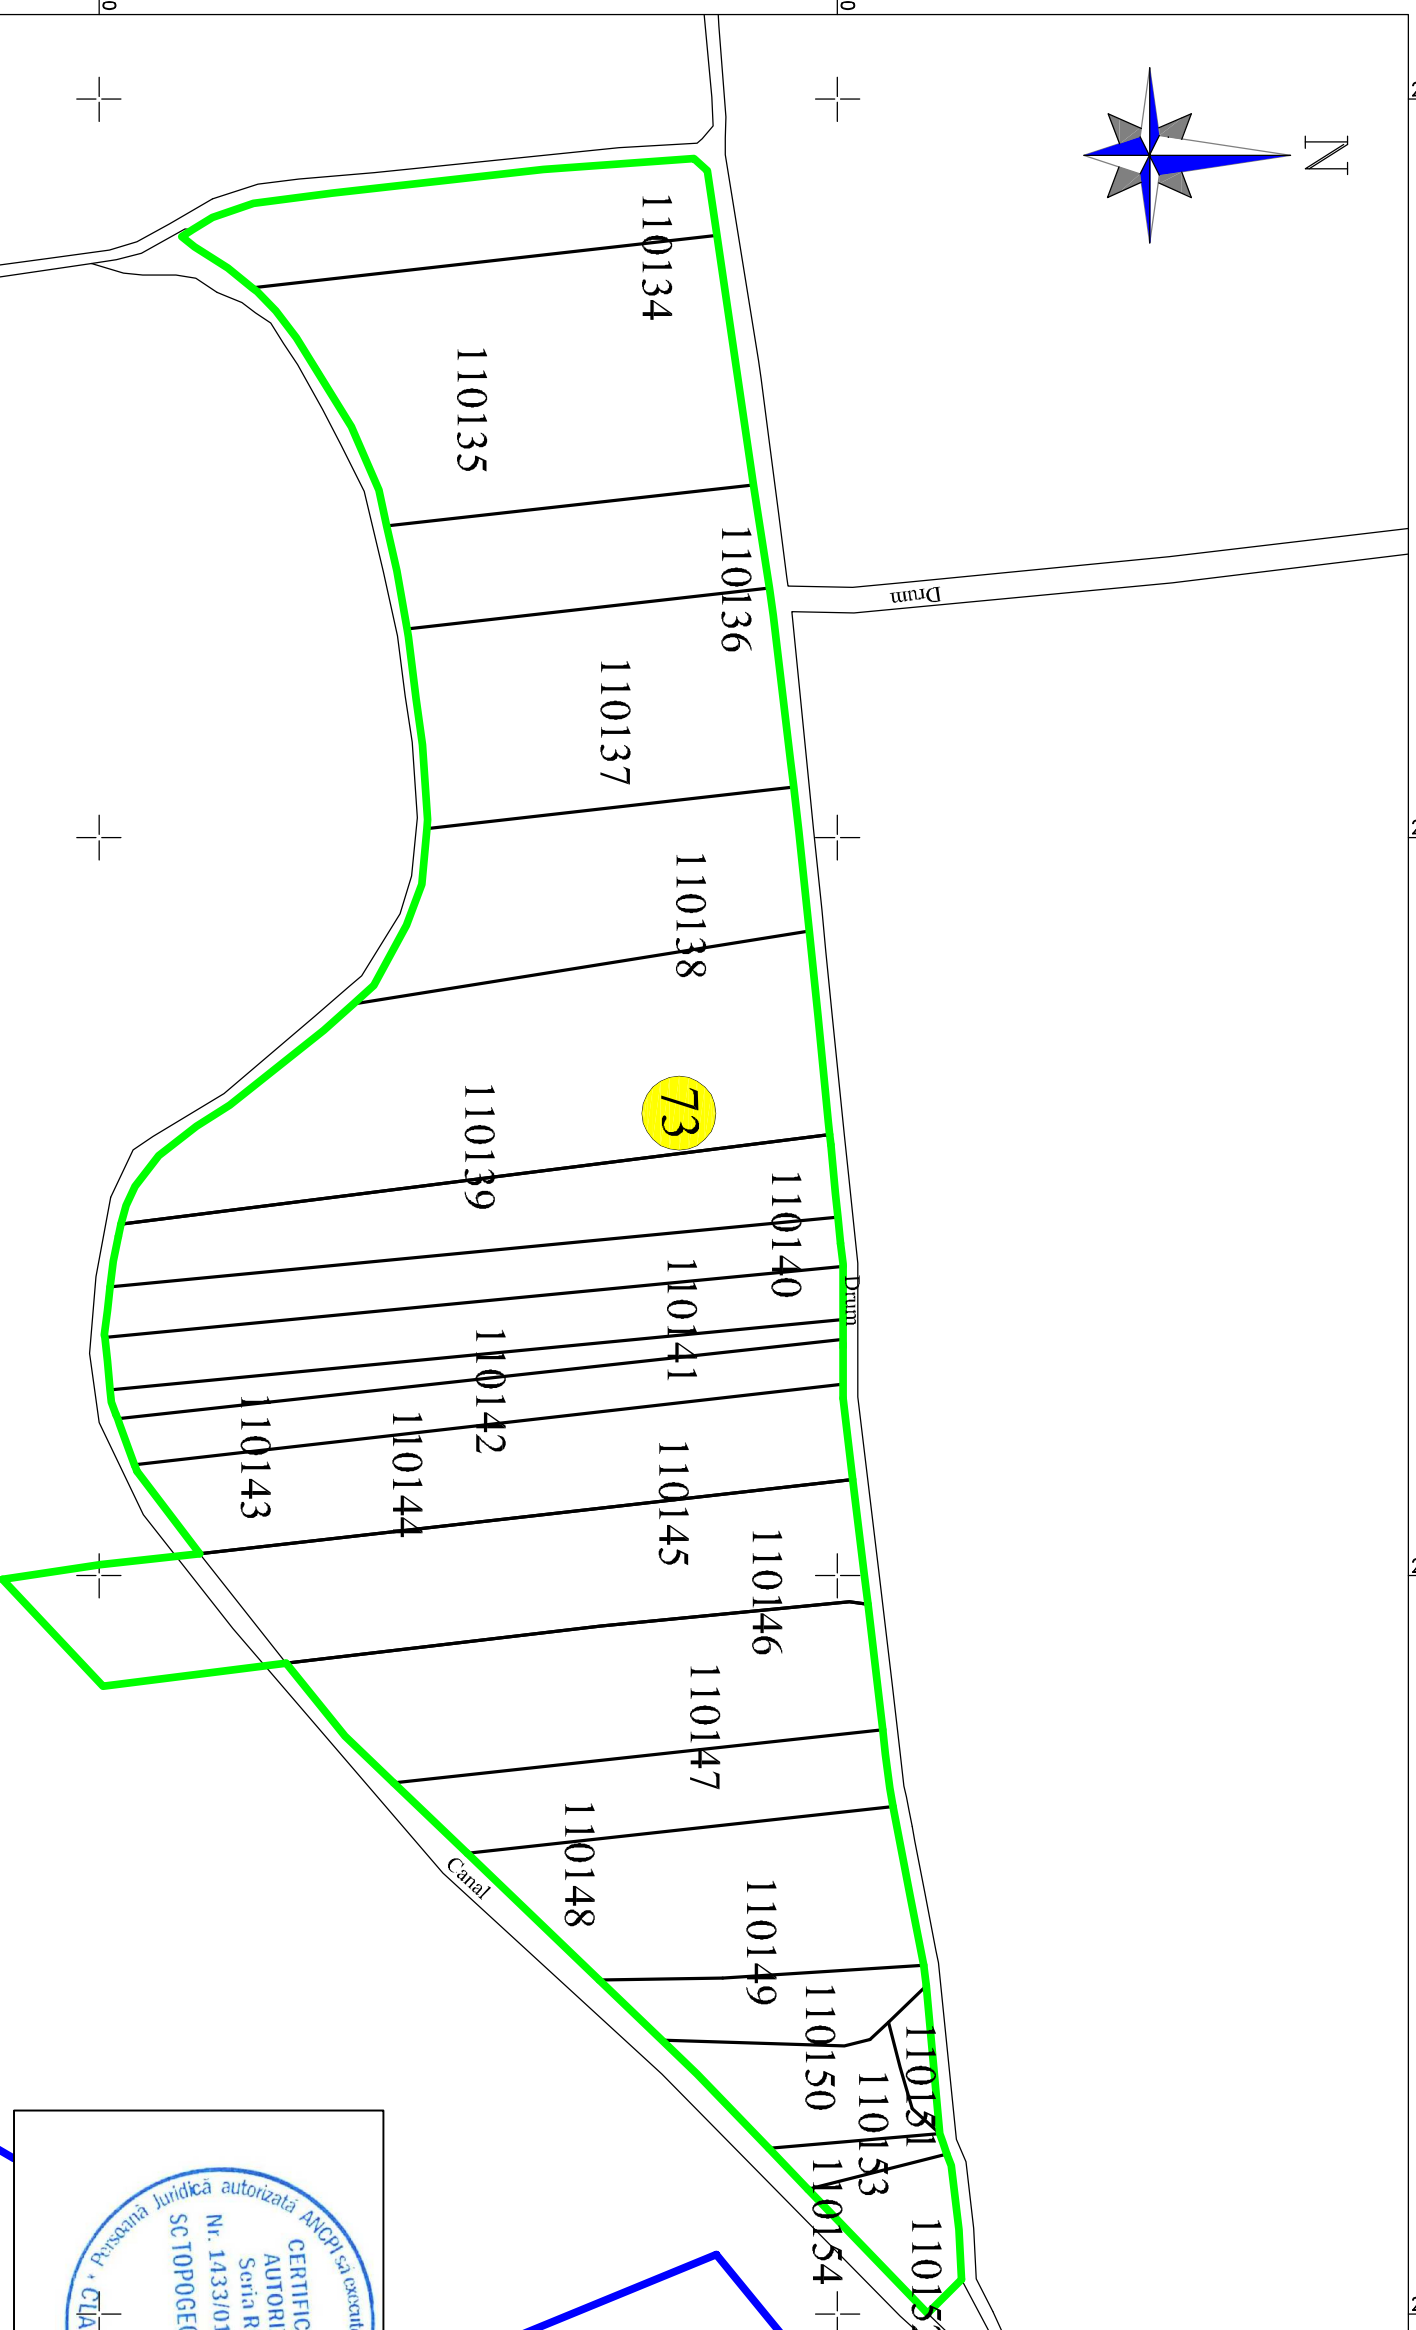

PLAN CADASTRAL

UAT INEU, JUDEȚUL BIHOR, Sector Cadastral Nr. 73

SCARA 1:2000

Legenda	
1	Numar Sector Cadastral
100	ID Imobil
—	Limita Sector Cadastral
—	Limita de UAT
—	Limita Intravilan
—	Limita Constructii
—	Limita Imobil
—	Hidrografice
—	Drumuri
—	Drns
DN	Denumire Hidrografice
	Denumire Drumuri

Scara = 1:2000
1 cm pe plan = 20 m pe teren

Ineu

Executant	SC TOPOGEOTERM SRL
Data	11.12.2020

Spre publicare