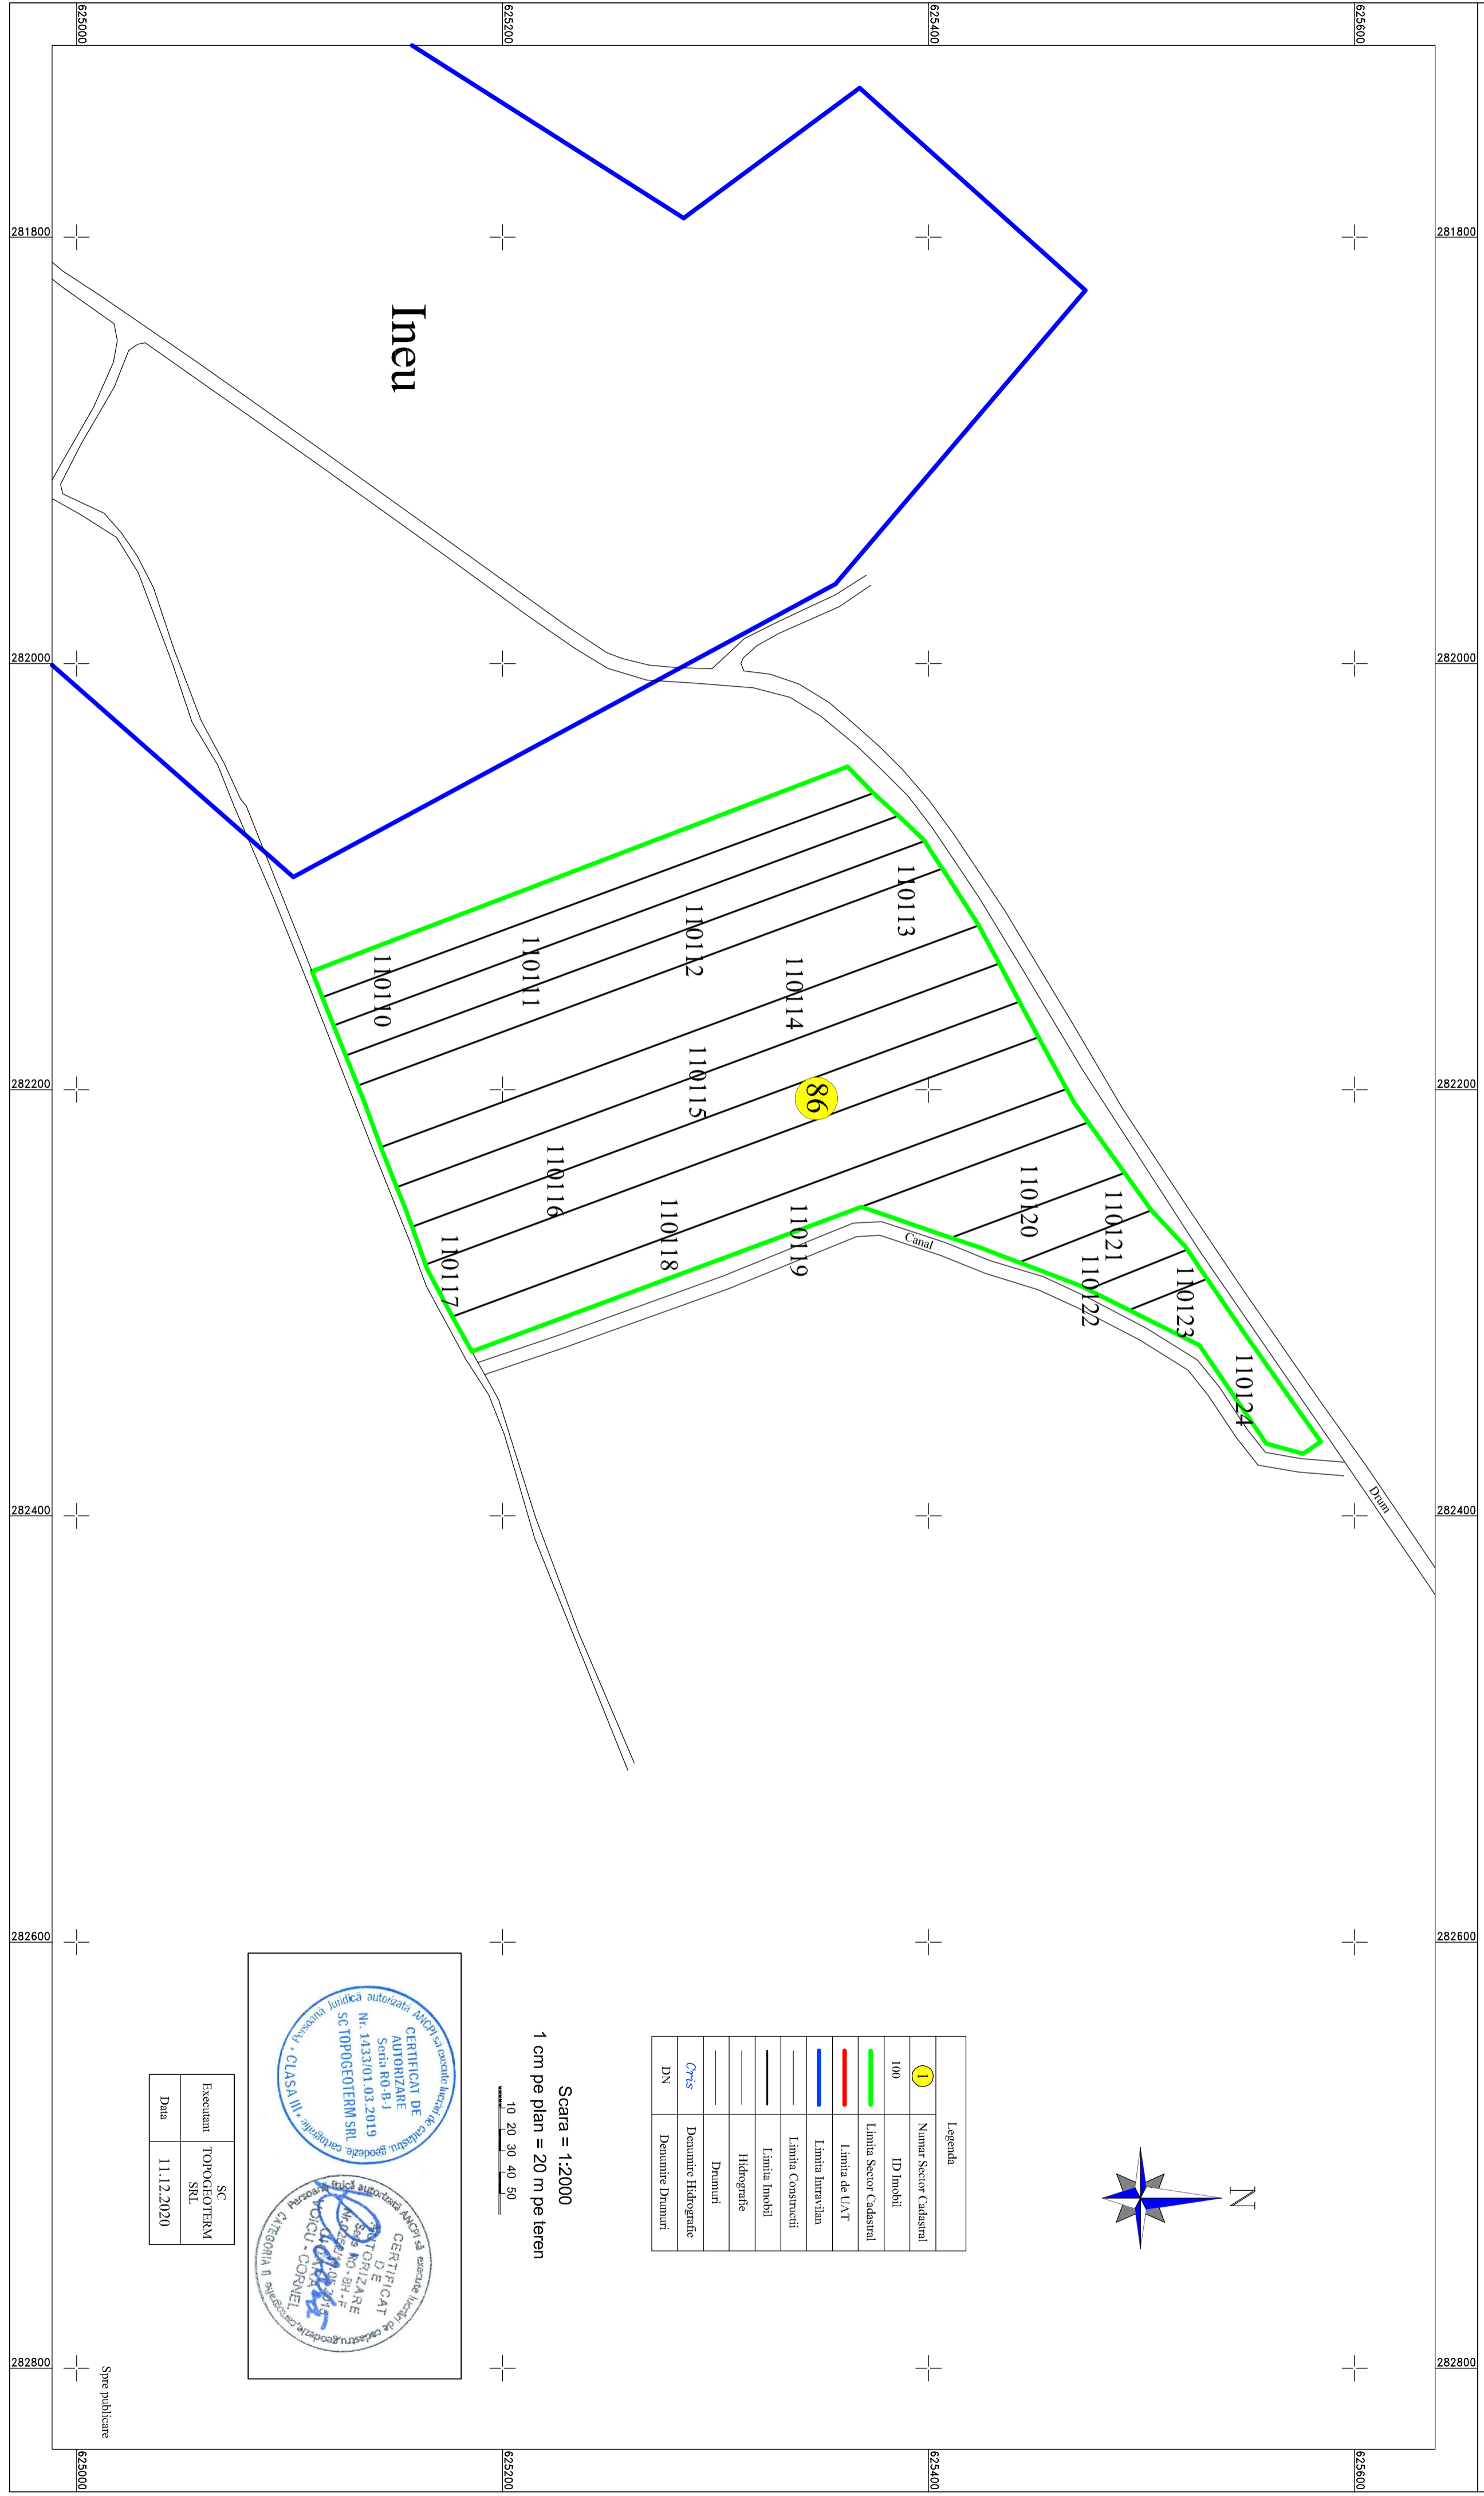

# PLAN CADASTRAL

### SCARA 1:2000

Legenda	
1	Numar Sector Cadastral
100	ID Imobil
—	Limita Sector Cadastral
—	Limita de UAT
—	Limita Intravilan
—	Limita Constructii
—	Limita Imobil
—	Hidrografie
—	Drumuri
—	Denumire Hidrografie
—	Denumire Drumuri
—	DN

Scara = 1:2000  
1 cm pe plan = 20 m pe teren

Executant	SC TOPOGEOTERM SRL
Data	11.12.2020