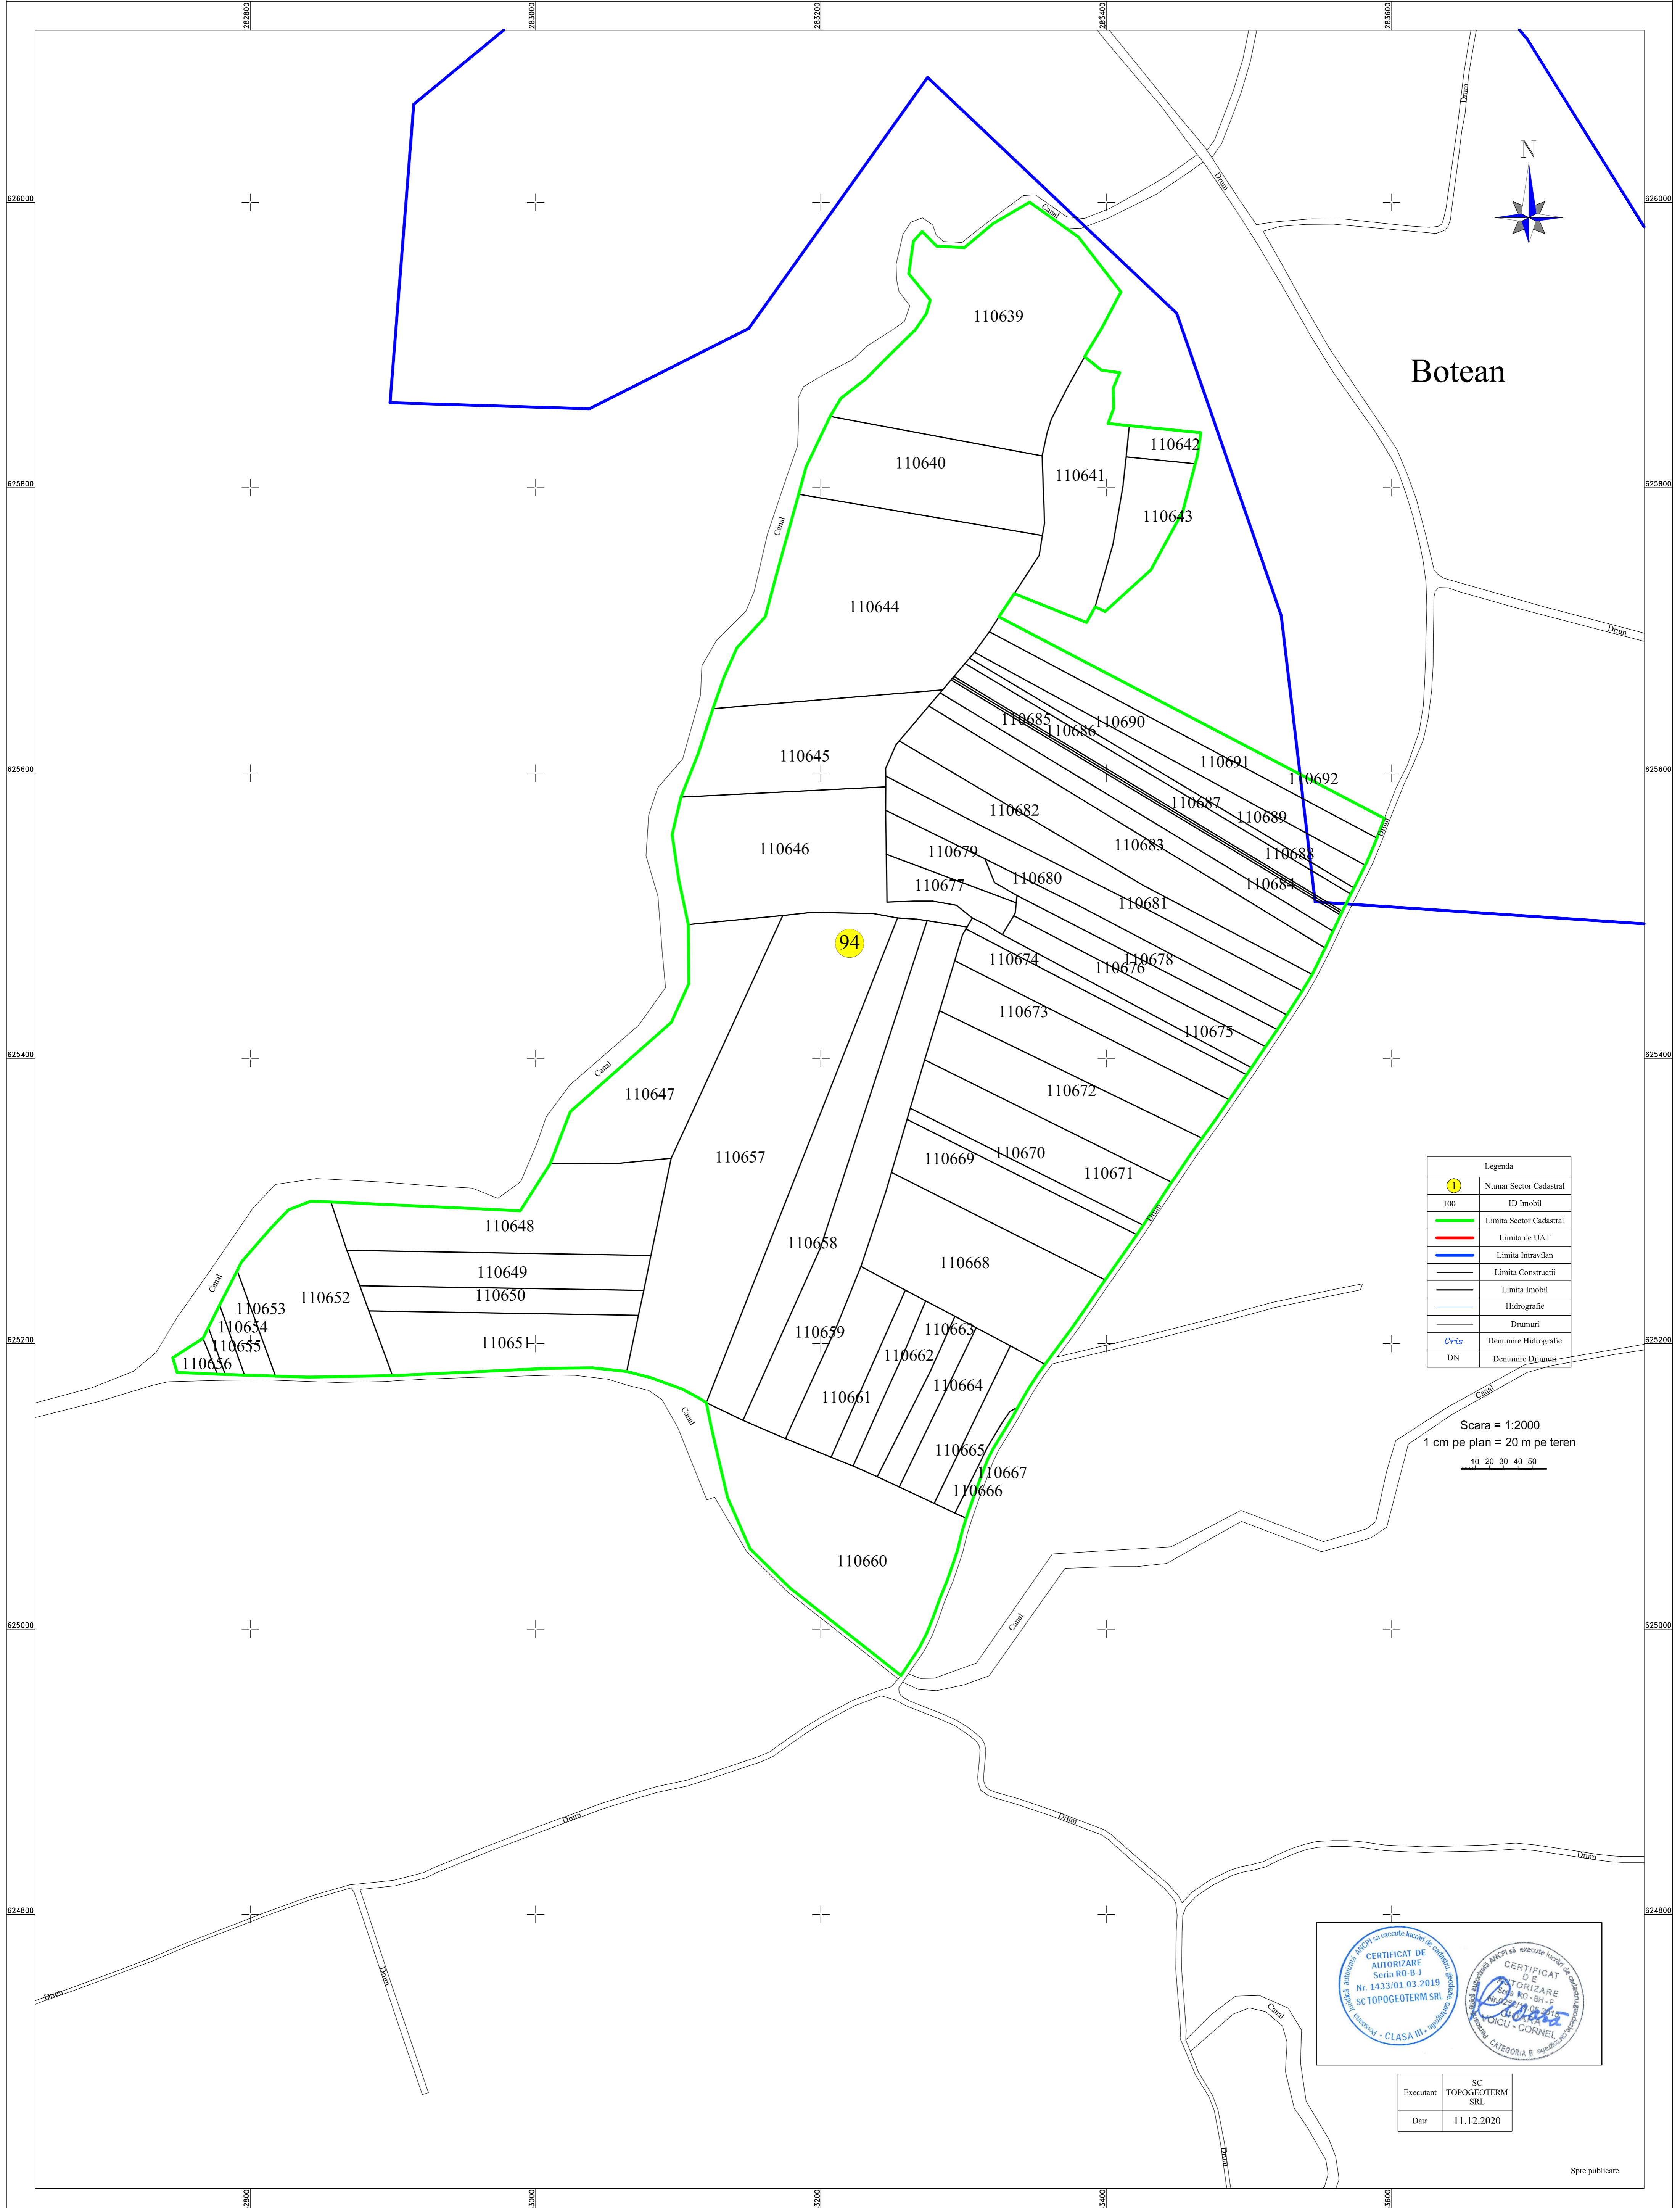

PLAN CADASTRAL

UAT INEU, JUDETUL BIHOR, Sector Cadastral Nr. 94

SCARA 1:2000

Botean

Legenda	
94	Numar Sector Cadastral
100	ID Imobil
	Limita Sector Cadastral
	Limita de UAT
	Limita Intravilan
	Limita Constructii
	Limita Imobil
	Hidrografie
	Drumuri
	Curs Denumire Hidrografie
	DN Denumire Drumuri

Scara = 1:2000
1 cm pe plan = 20 m pe teren

Executant	SC TOPOGEOTERM SRL
Data	11.12.2020

Spre publicare