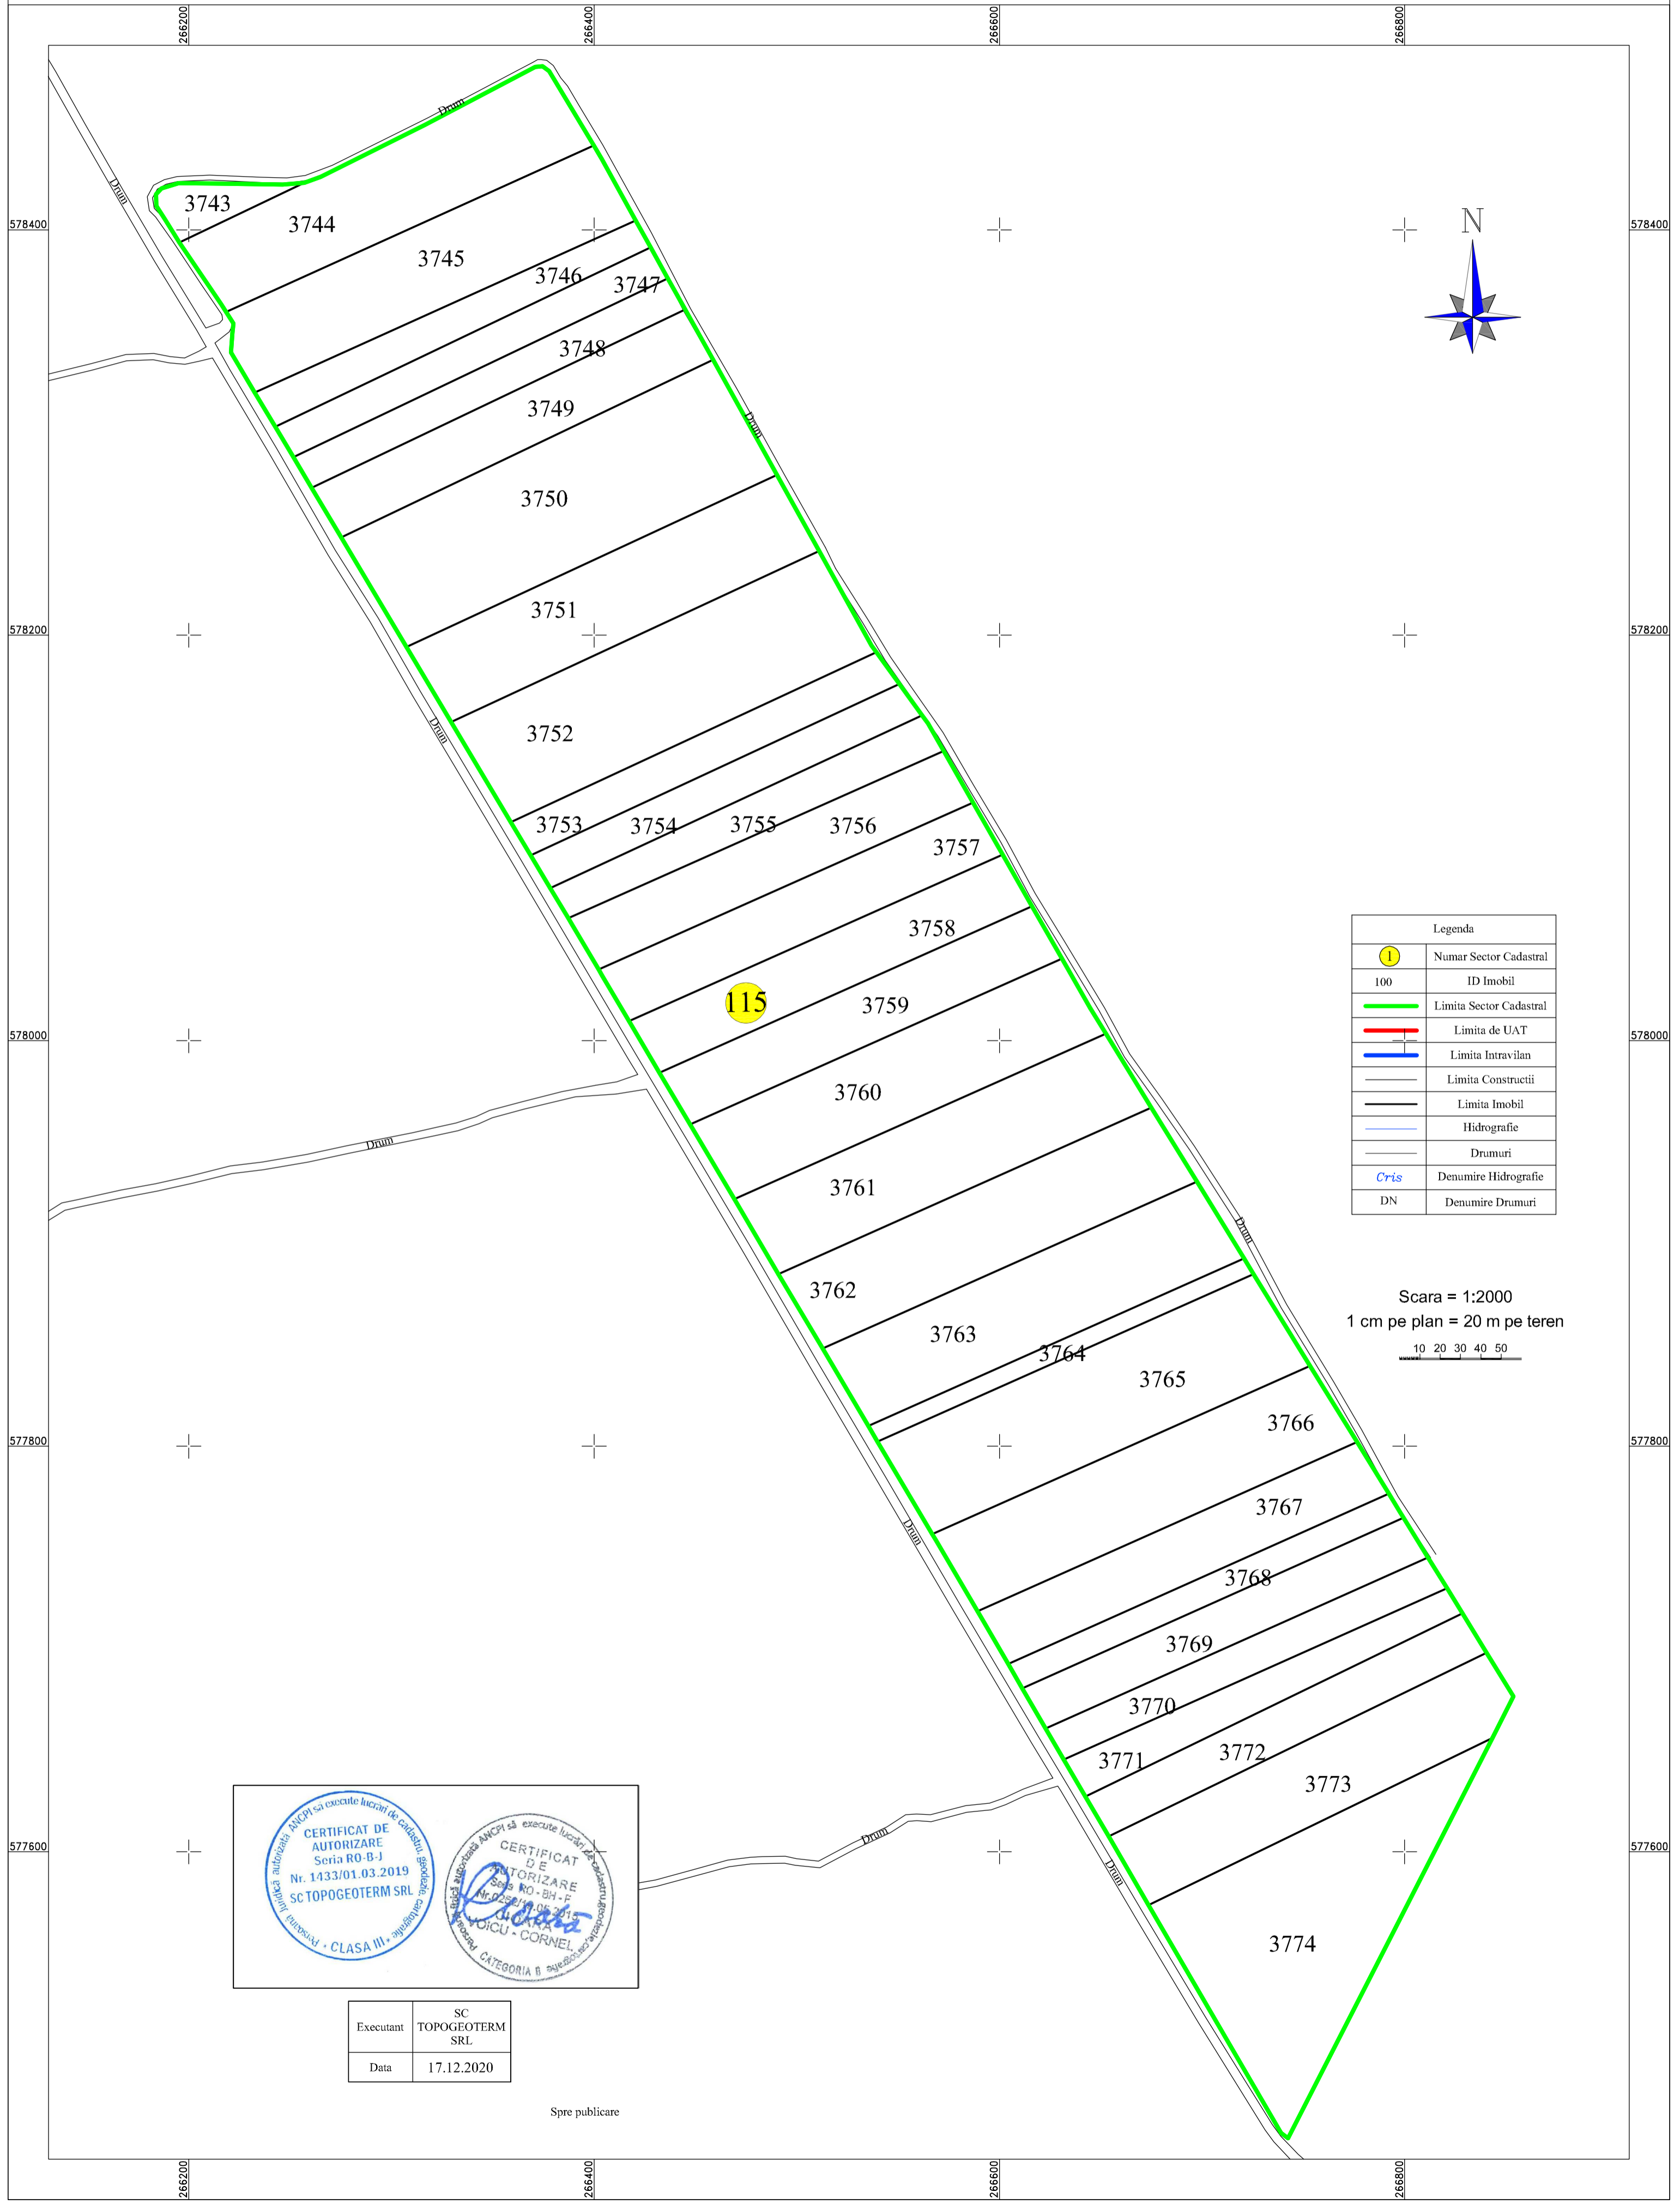

PLAN CADASTRAL

UAT OLCEA, JUDETUL BIHOR, Sector Cadastral Nr. 115

SCARA 1:2000

Legenda	
115	Numar Sector Cadastral
100	ID Imobil
	Limita Sector Cadastral
	Limita de UAT
	Limita Intravilan
	Limita Constructii
	Limita Imobil
	Hidrografie
	Drumuri
<i>Cris</i>	Denumire Hidrografie
DN	Denumire Drumuri

Scara = 1:2000
 1 cm pe plan = 20 m pe teren

Executant	SC TOPOGEOTERM SRL
Data	17.12.2020

Spre publicare