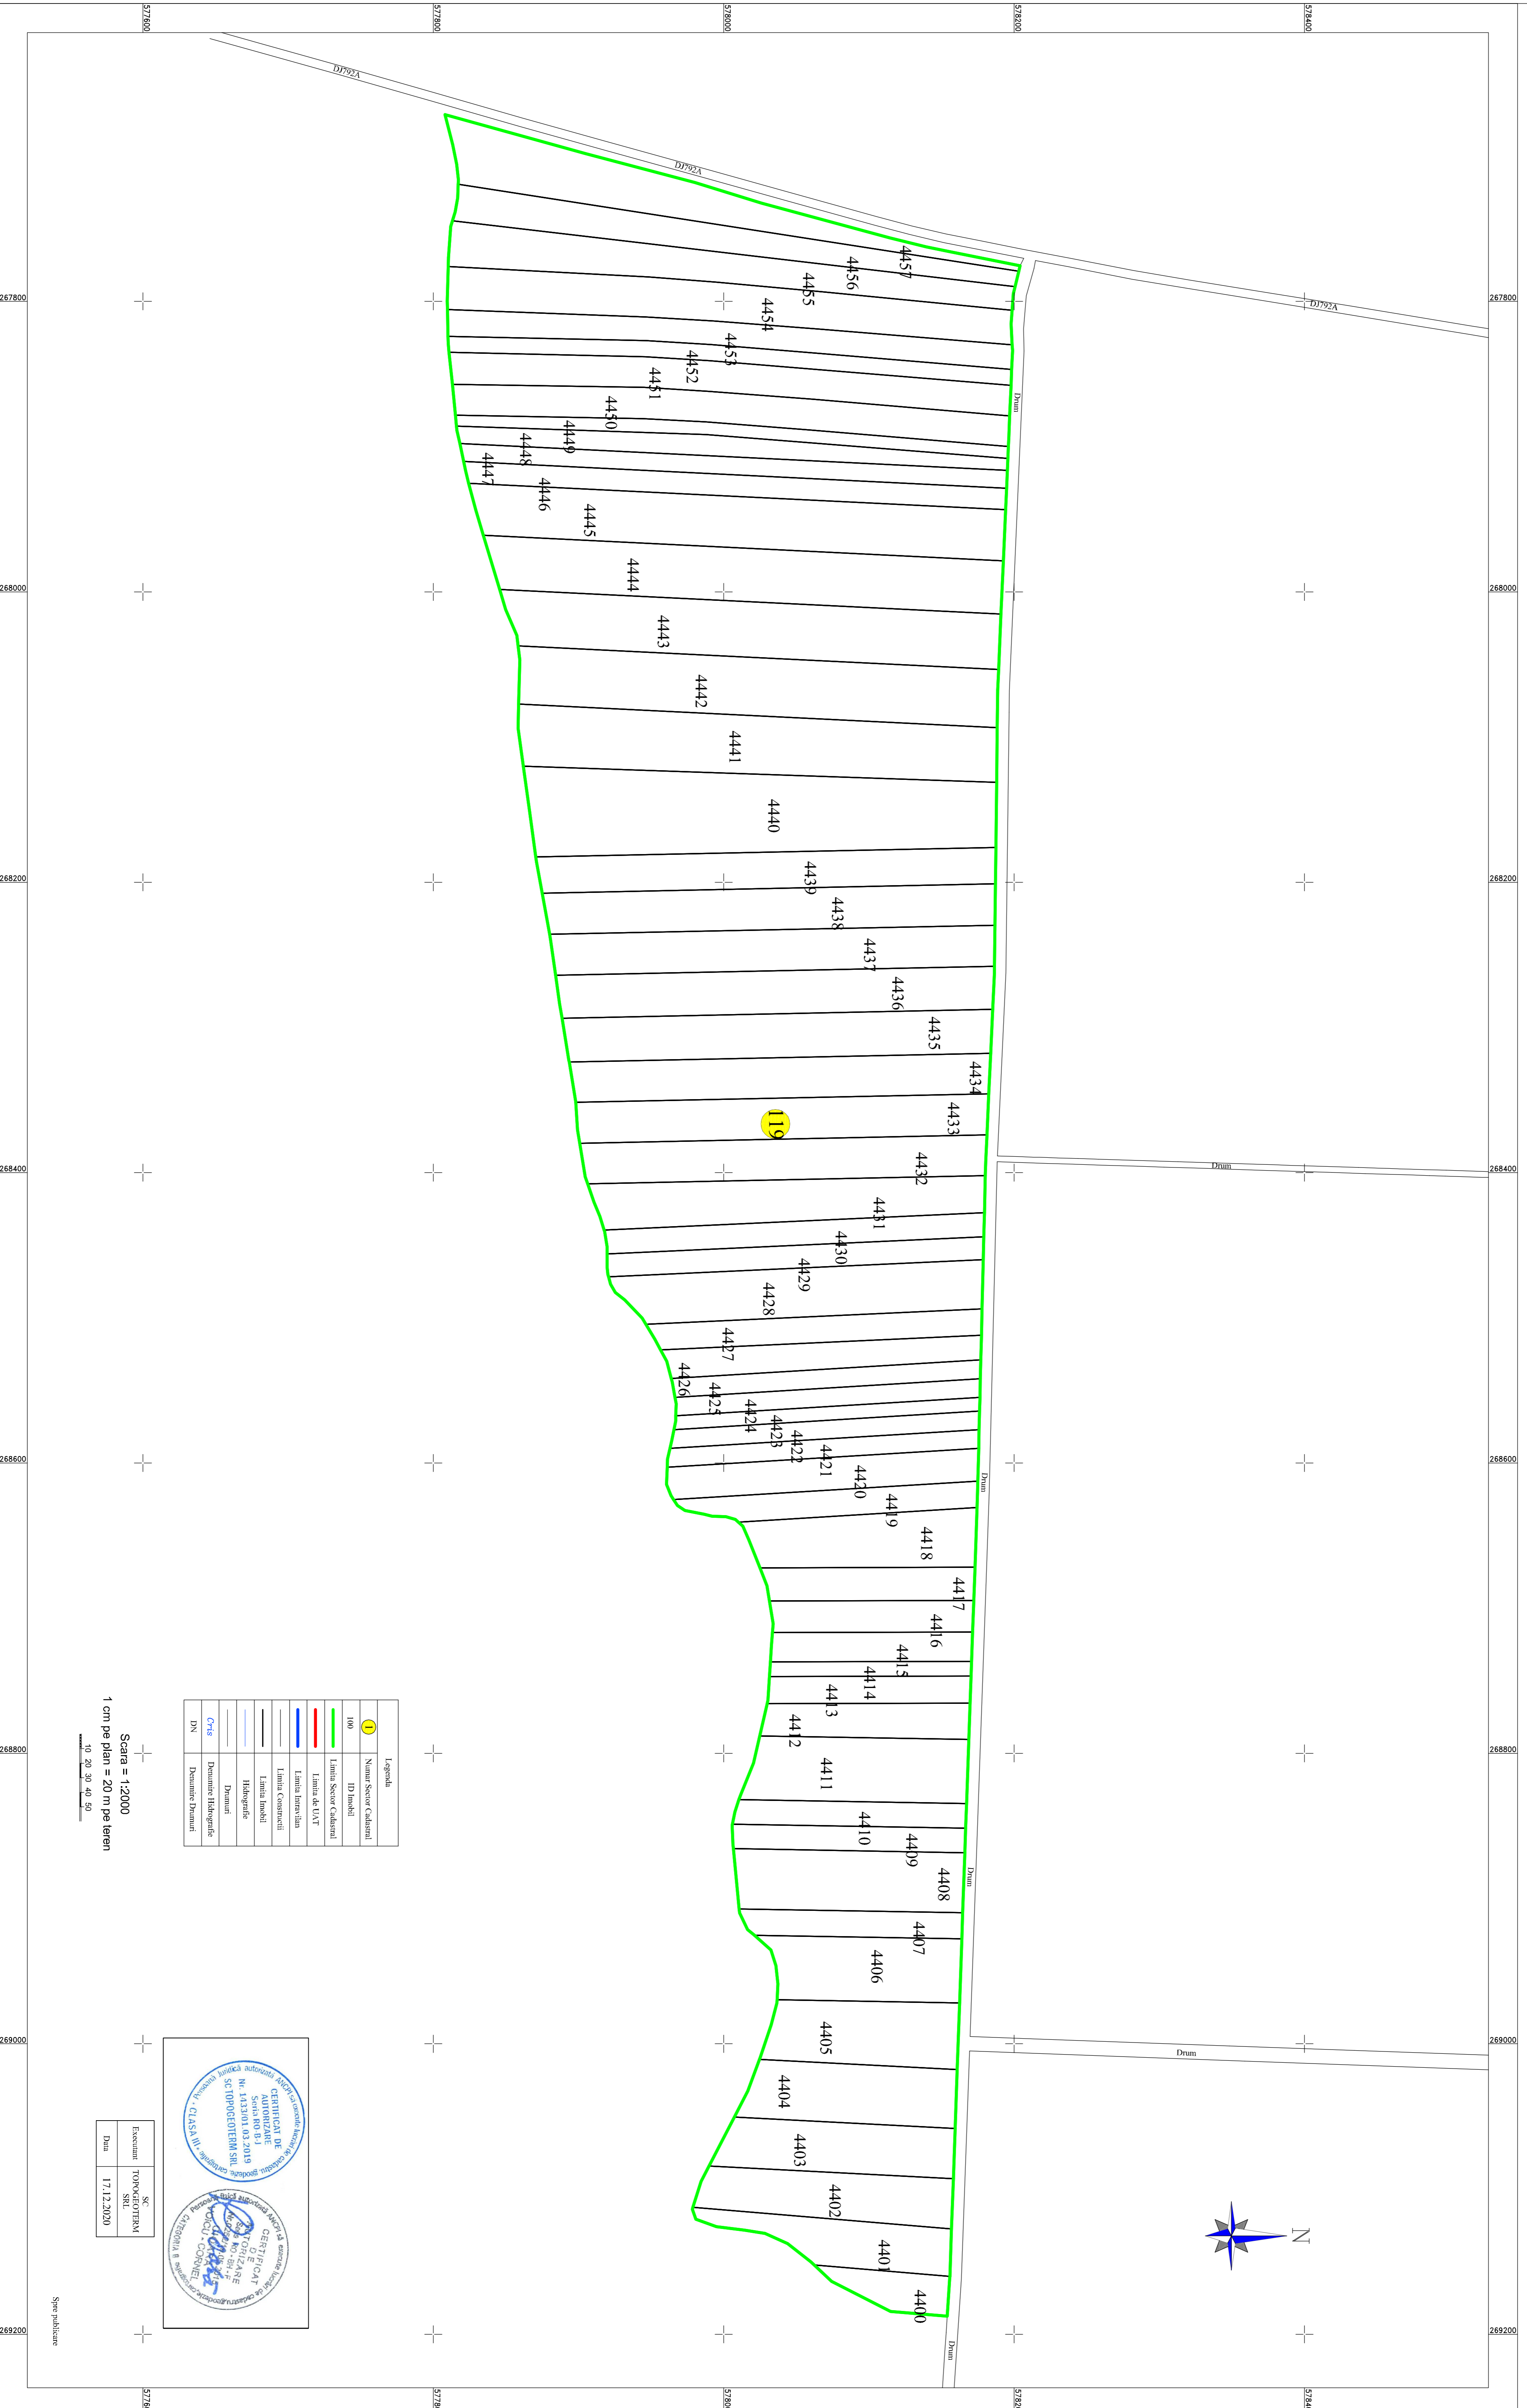

PLAN CADASTRAL

UAT OLCEA, JUDEȚUL BIHOR, Sector Cadastral Nr. 119

SCARA 1:2000

Legenda	
	Numar Sector Cadastral
	ID Imobil
	Limita Sector Cadastral
	Limita Imobiliar
	Limita de UAT
	Limita Imobiliar
	Limita Componentii
	Limita Imobiliar
	Hydrografie
	Drumuri
	Denumire Hidrografie
	DN
	Denumire Drumuri

Scara = 1:2000
1 cm pe plan = 20 m pe teren
10 20 30 40 50

Spec. publicitate