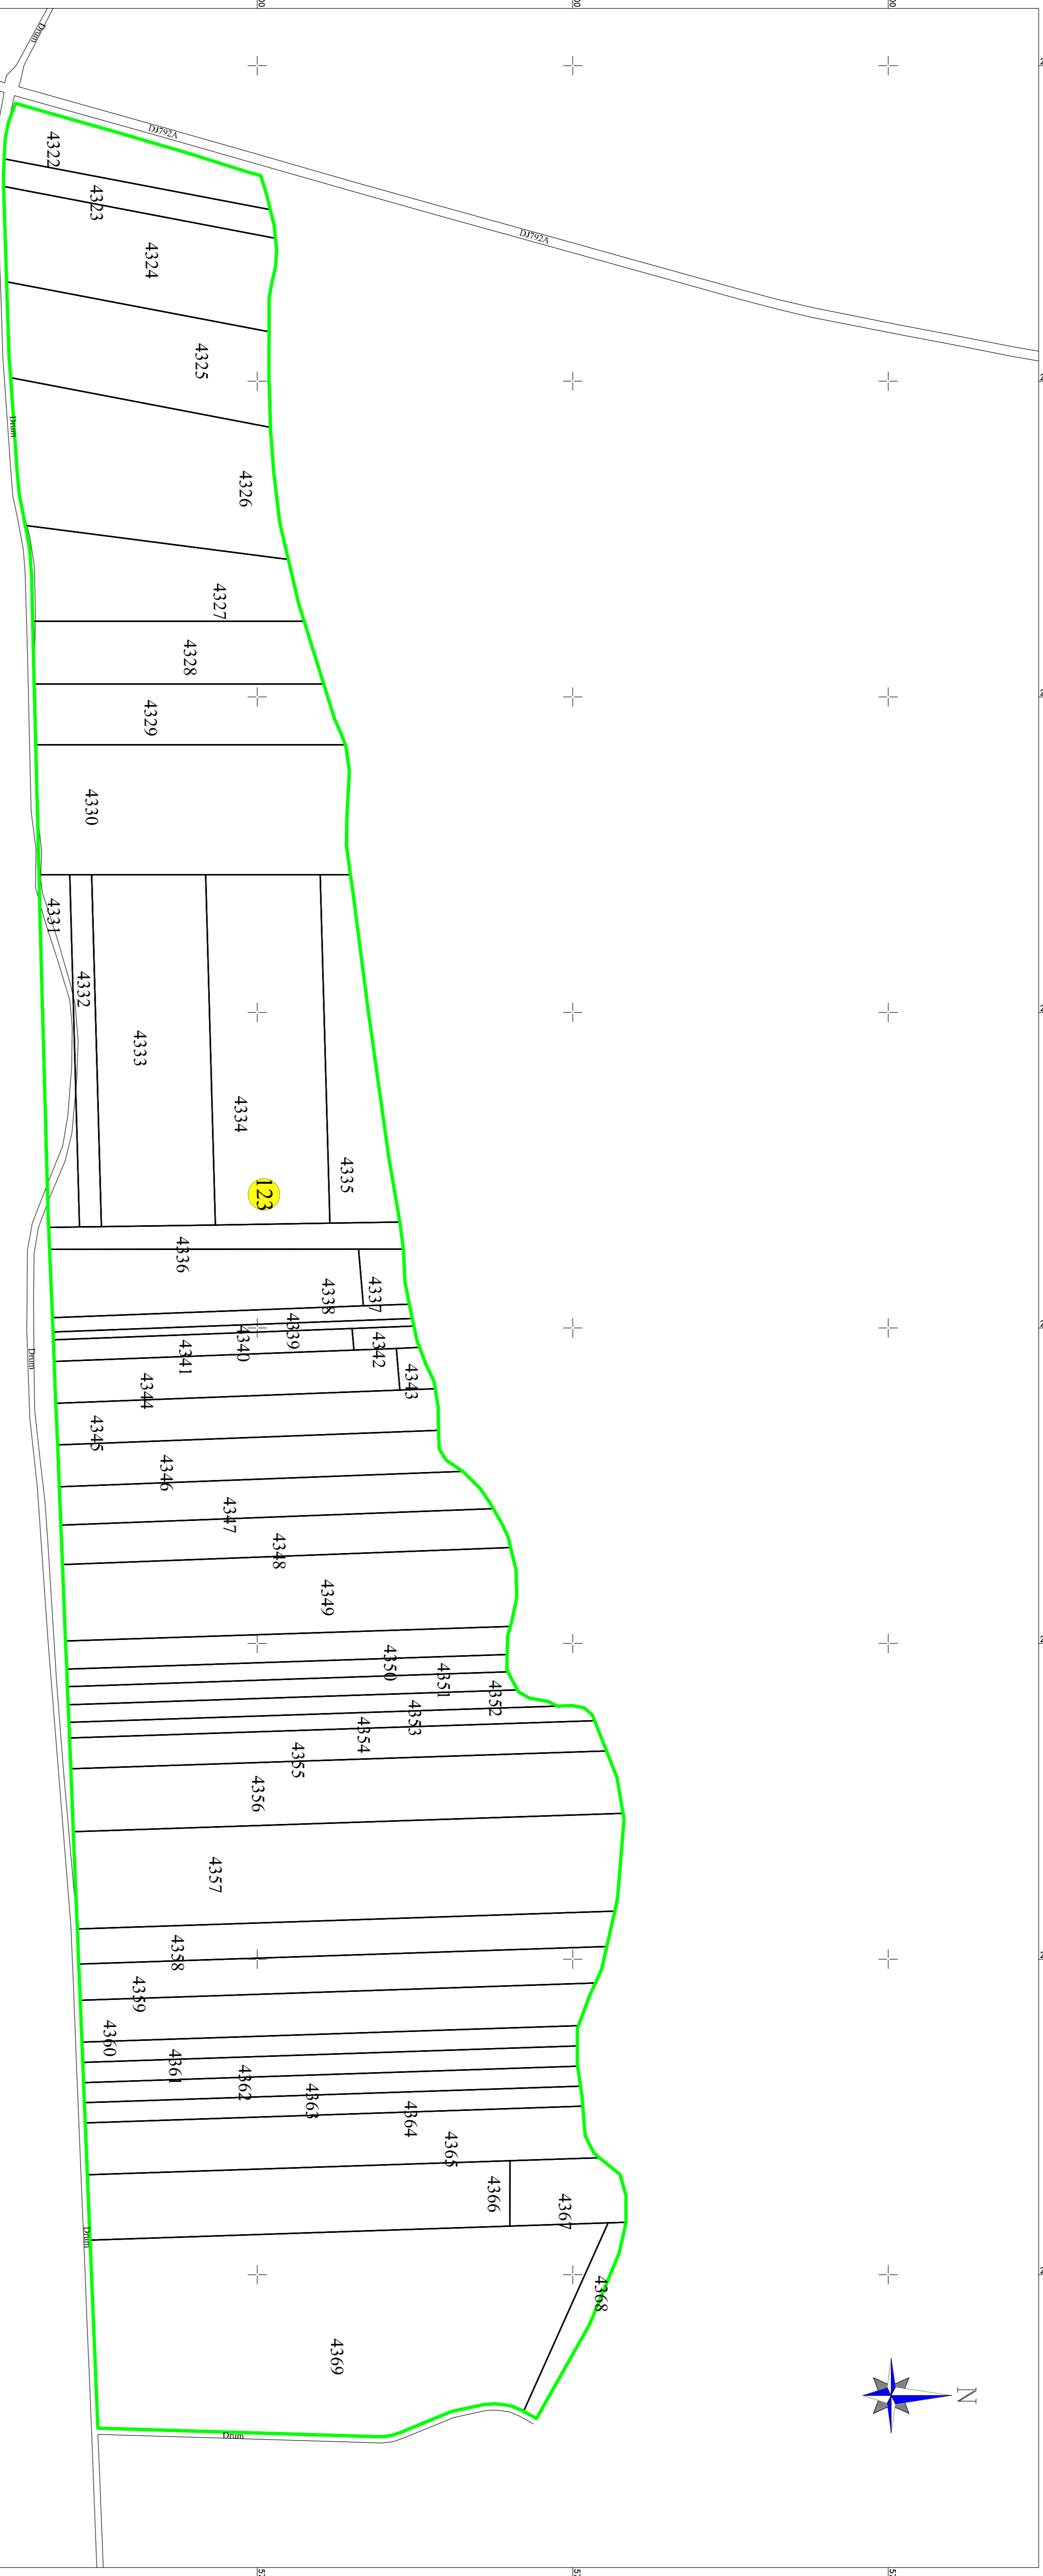

PLAN CADASTRAL

UAT OLCEA, JUDEȚUL BIHOR, Sector Cadastral Nr. 123

SCARA 1:2000

Legenda	
1	Numar Sector Cadastral
I-00	ID Imobil
	Limita Sector Cadastral
	Limita de UAT
	Limita Imobil
	Limita Constructii
	Limita Imobil
	hidrografic
	Drumuri
	Denumire Hidrografic
	Denumire Drumuri

Scara = 1:2000
 1 cm pe plan = 20 m pe teren
 10 20 30 40 50

CERTIFICAT DE
 REGISTRARE
 Sector Nr. 123
 Nr. 133301.03.2019
 SC TOPOGRAFIEI SRL
 Cluj-Napoca

CERTIFICAT DE
 REGISTRARE
 Sector Nr. 123
 Nr. 133301.03.2019
 SC TOPOGRAFIEI SRL
 Cluj-Napoca

Executant	SC TOPOGRAFIEI SRL
Data	17.11.2020