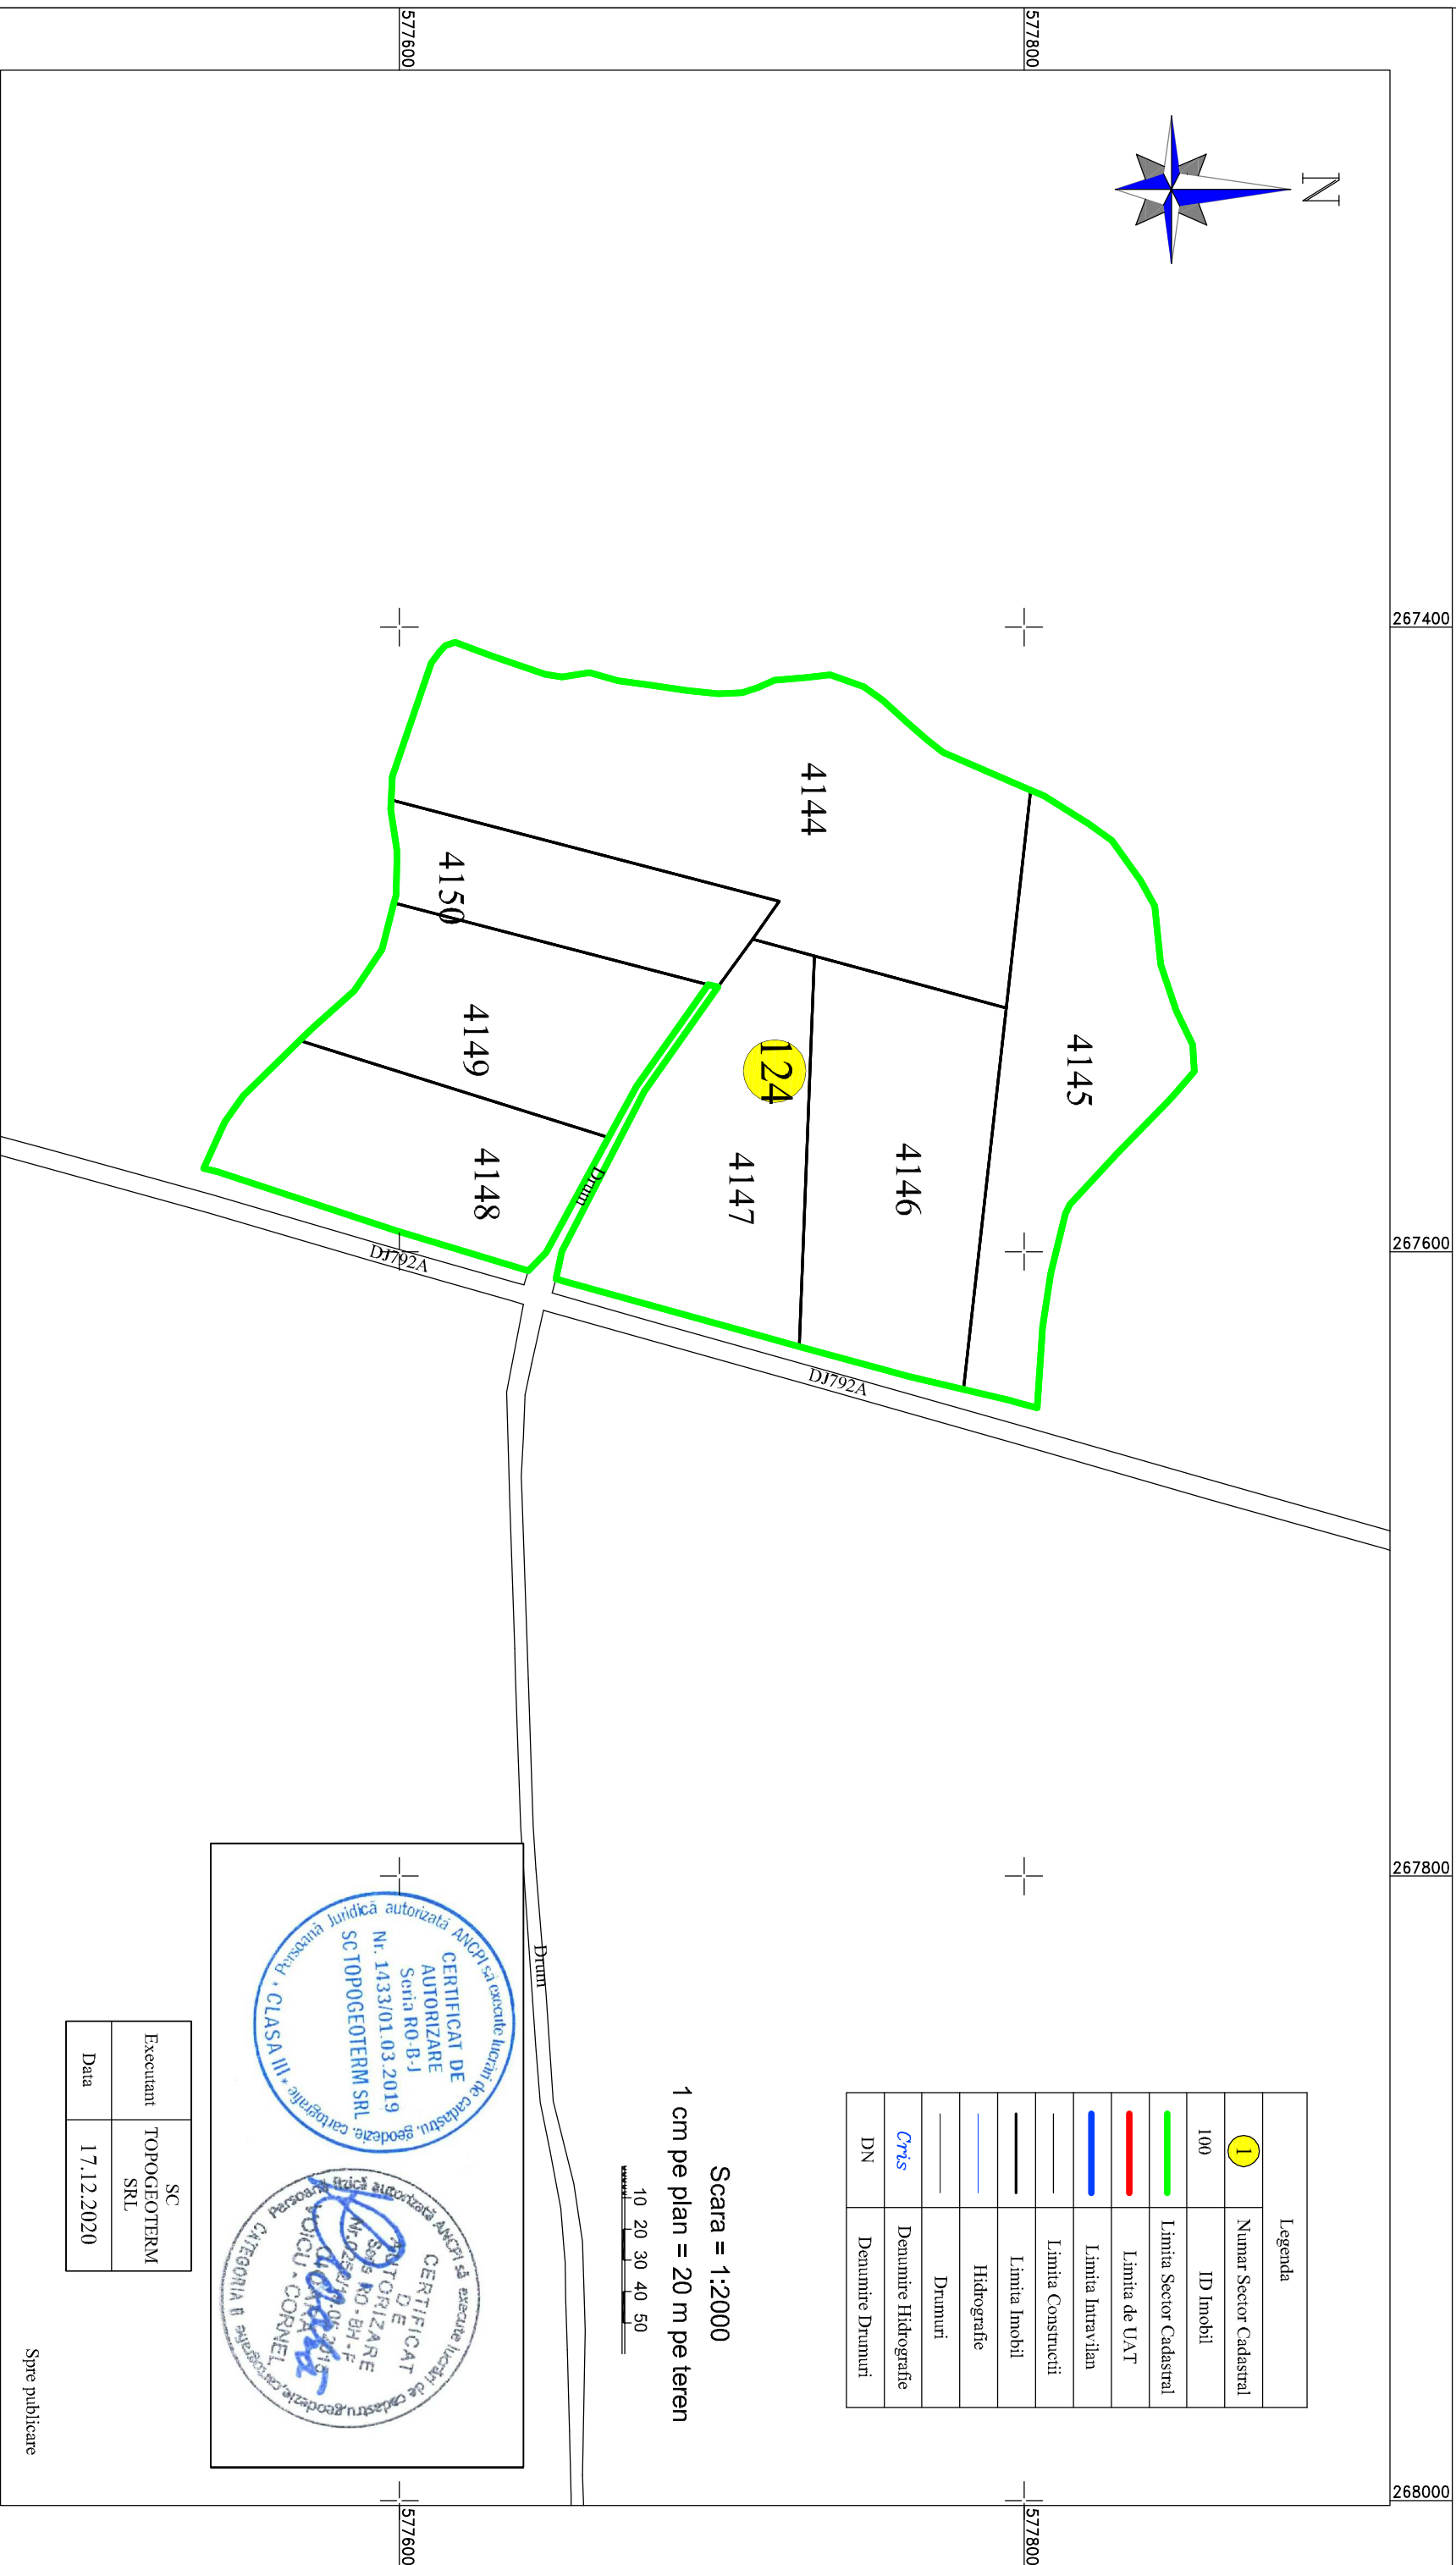

PLAN CADASTRAL

UAT OLCEA, JUDEȚUL BIHOR, Sector Cadastral Nr. 124

SCARA 1:2000

Legenda	
1	Numar Sector Cadastral
100	ID Imobil
—	Limita Sector Cadastral
—	Limita de UAT
—	Limita Intravilan
—	Limita Constructii
—	Limita Imobil
—	Hidrografe
—	Drumuri
<i>Cyris</i>	Denumire Hidrografe
DN	Denumire Drumuri

Scara = 1:2000
1 cm pe plan = 20 m pe teren

Executant	SC TOPOGEOTERM SRL
Data	17.12.2020

Spre publicare