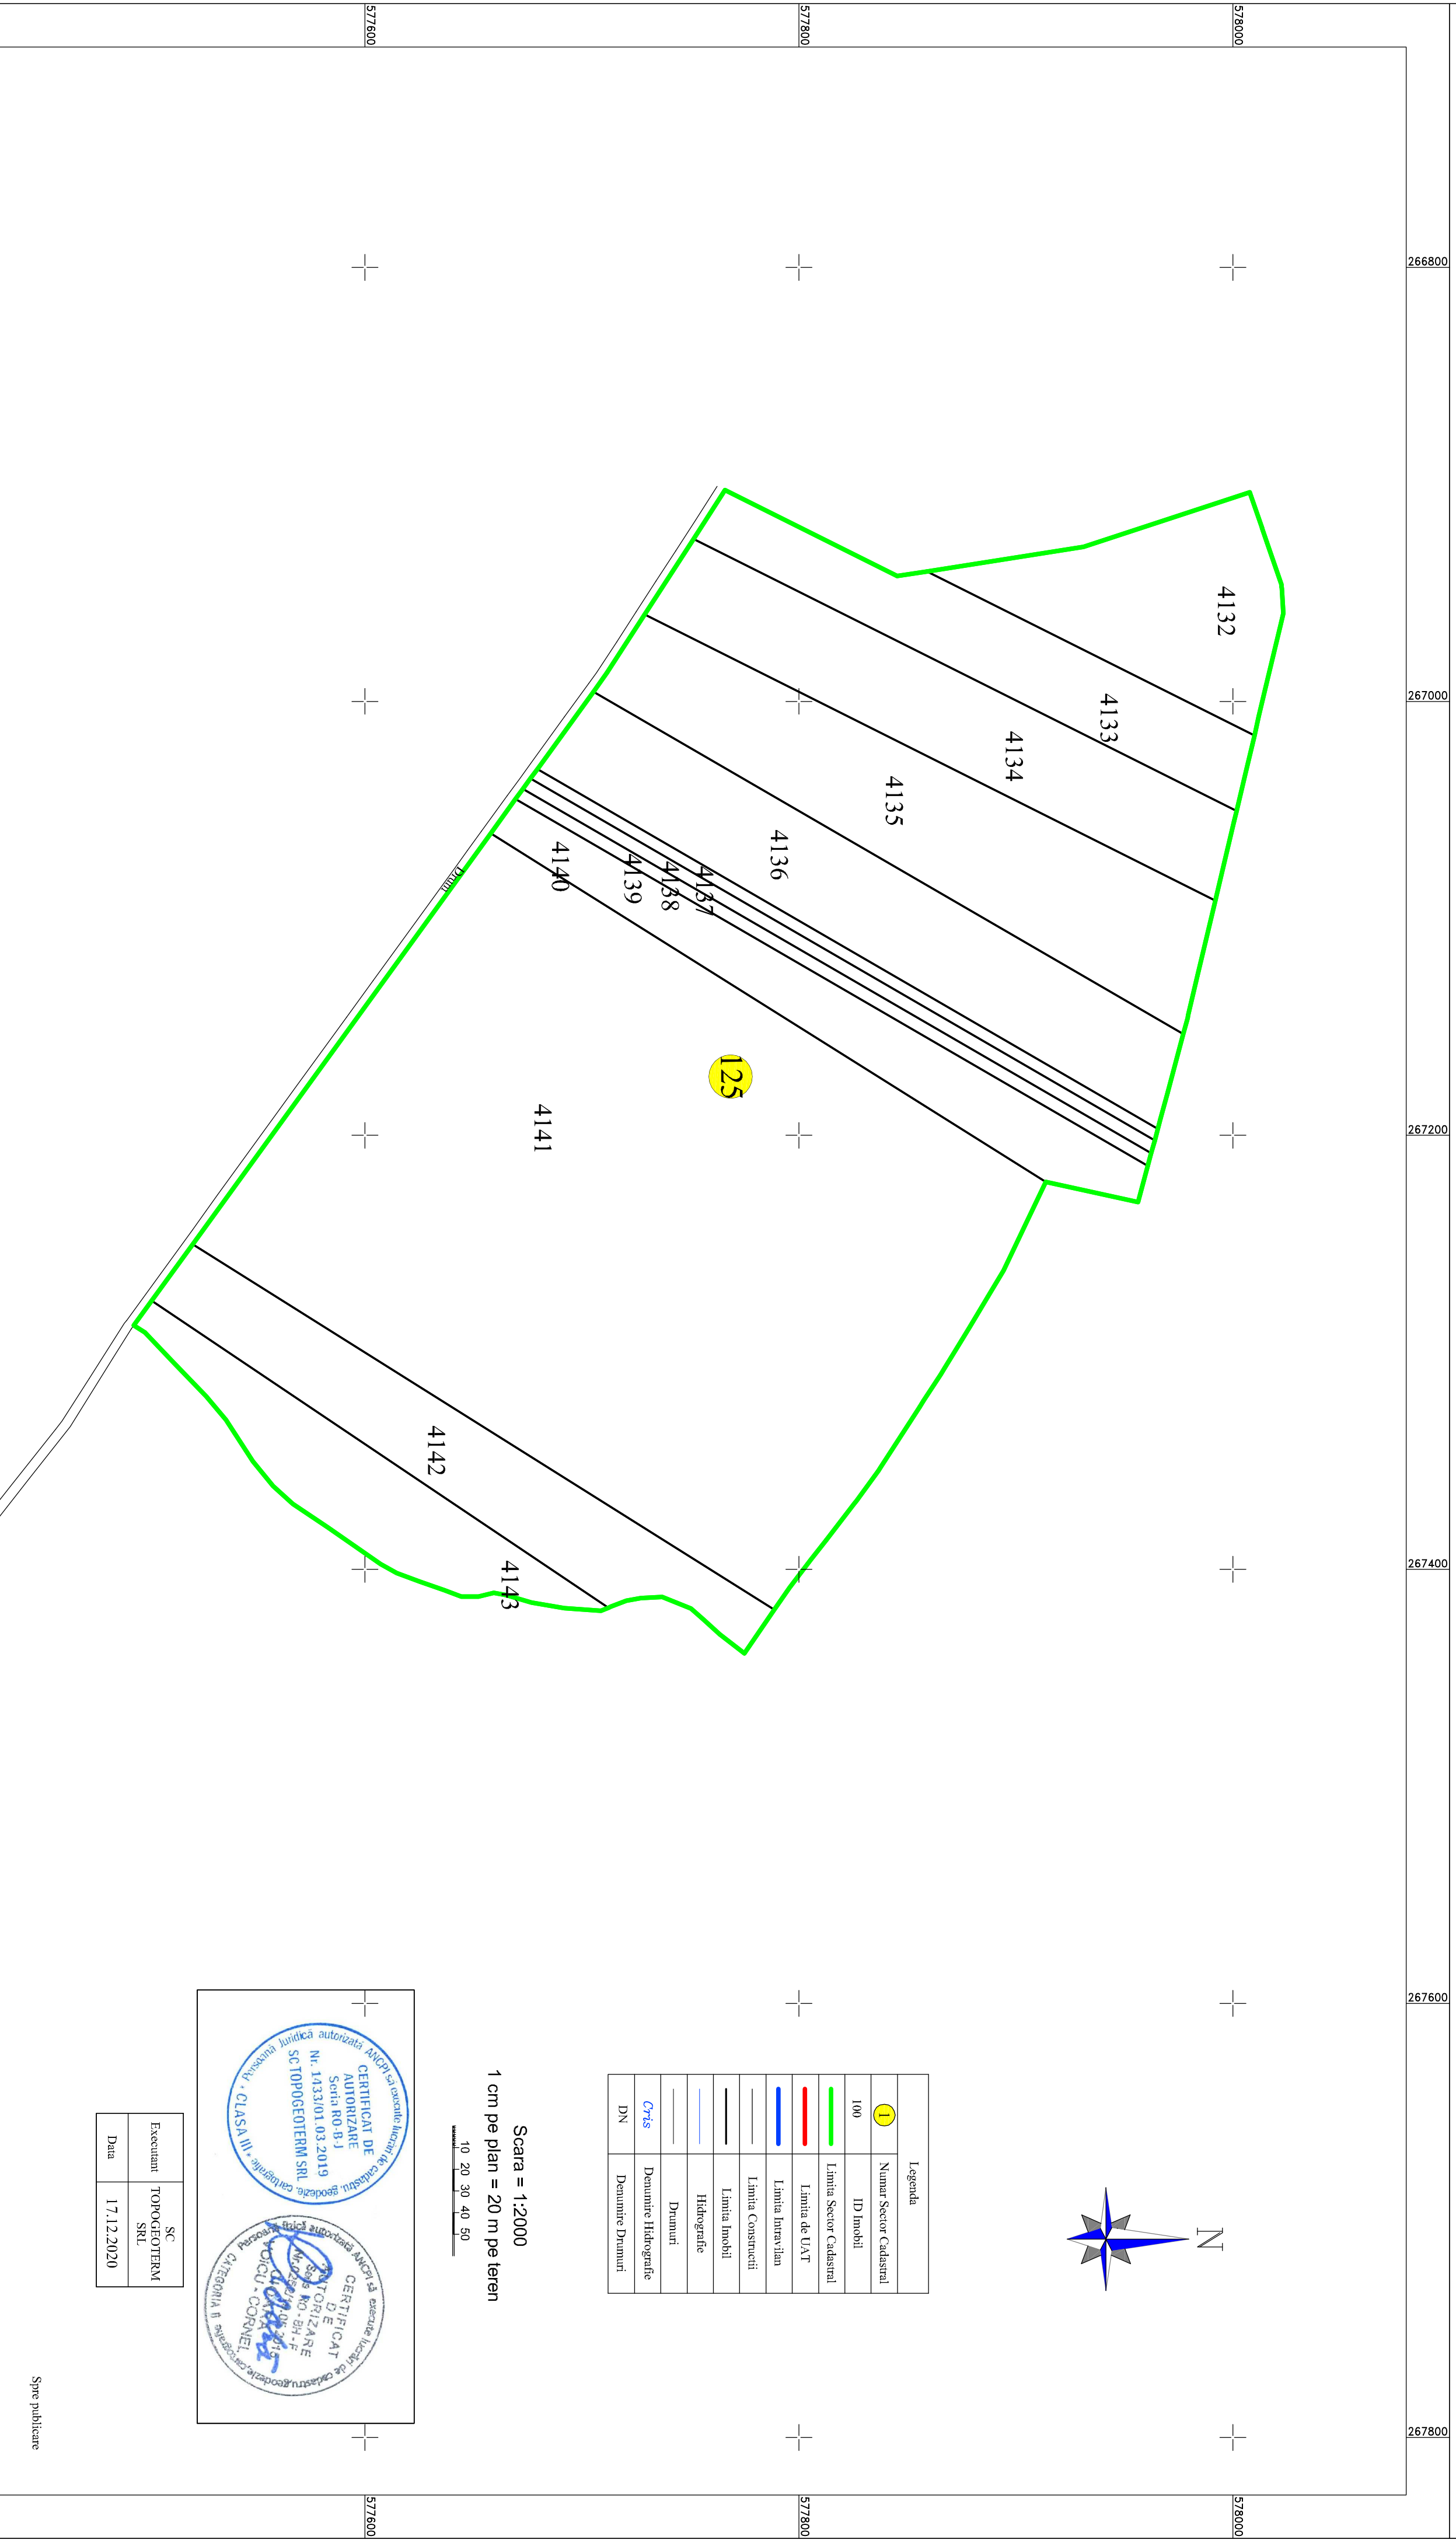

PLAN CADASTRAL

UAT OLCEA, JUDEȚUL BIHOR, Sector Cadastral Nr. 125

SCARA 1:2000

Legenda	
1	Numar Sector Cadastral
100	ID Imobil
— (green)	Limita Sector Cadastral
— (red)	Limita de UAT
— (blue)	Limita Intravilan
— (black)	Limita Construcții
— (grey)	Limita Imobil
— (blue)	Hidrografie
— (black)	Drumuri
— (blue)	Denumire Hidrografie
— (black)	Denumire Drumuri
DN	DN

Scara = 1:2000
 1 cm pe plan = 20 m pe teren

Executant	SC TOPOGOTERM SRL
Data	17.12.2020

Spire publice