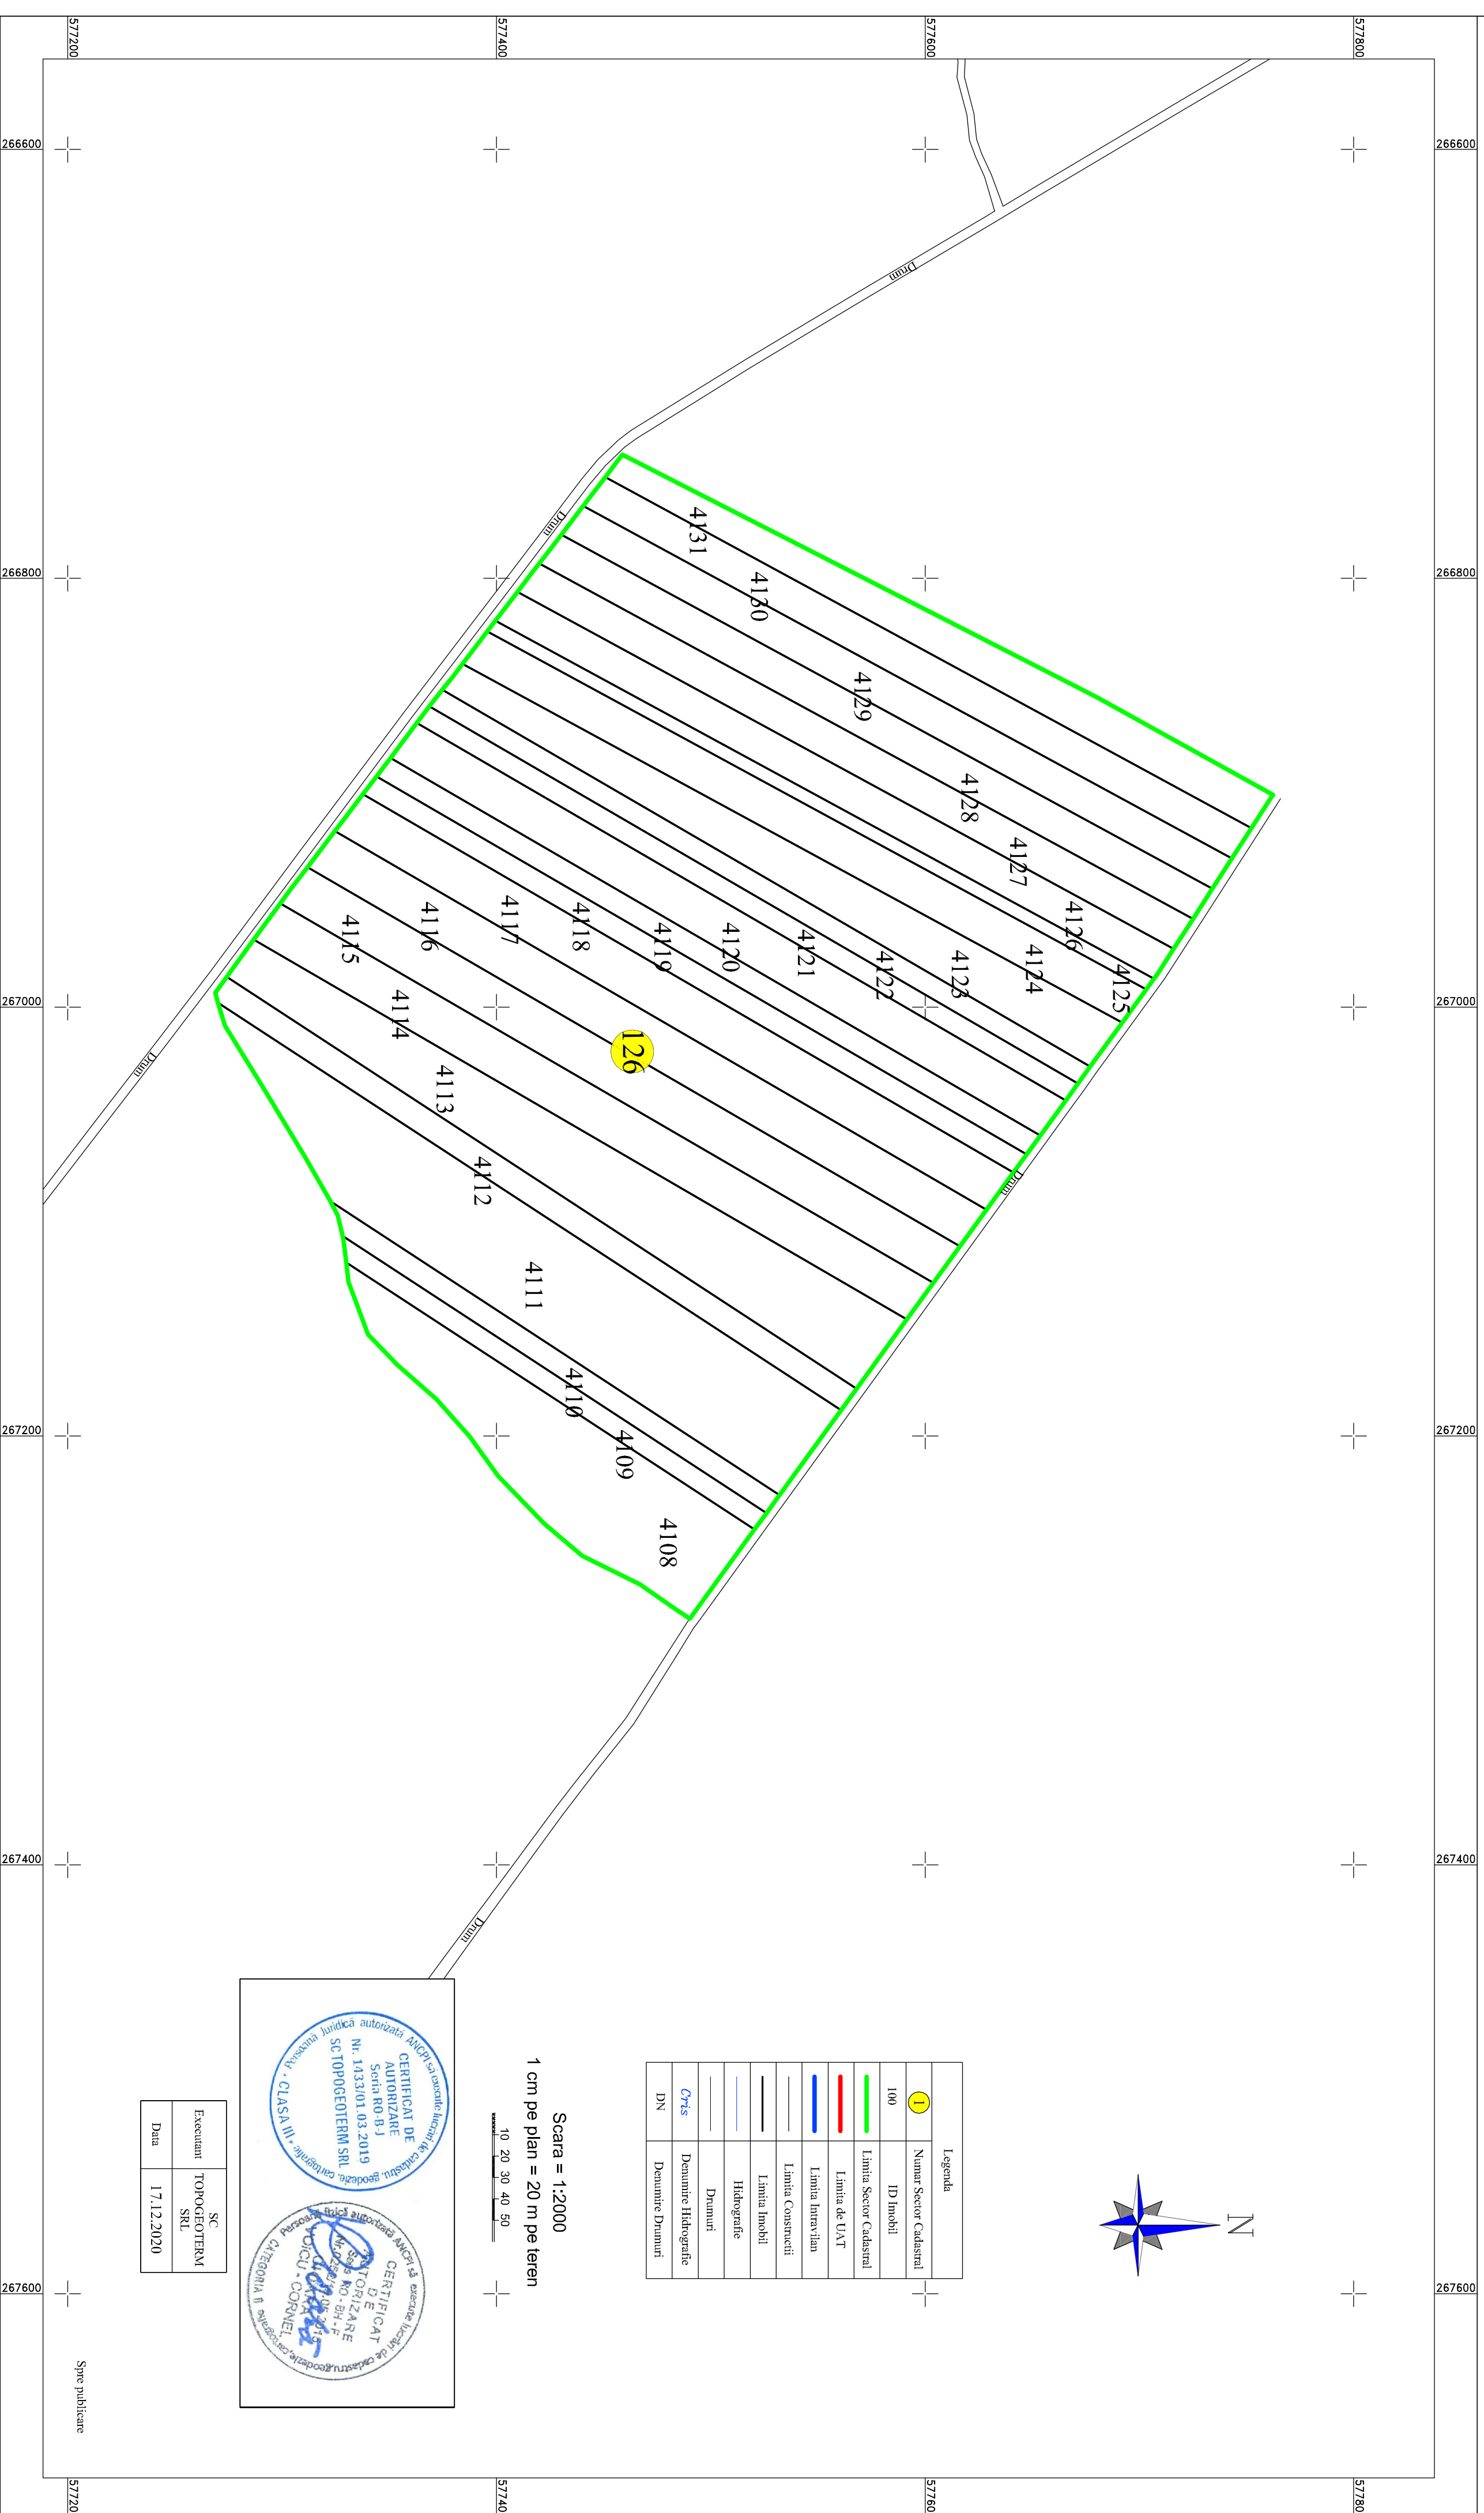

PLAN CADASTRAL

UAT OLCEA, JUDEȚUL BIHOR, Sector Cadastral Nr. 126

SCARA 1:2000

Legenda	
1	Numar Sector Cadastral
100	ID Imobil
	Limita Sector Cadastral
	Limita de UAT
	Limita Intravilan
	Limita Constructii
	Limita Imobil
	Hidrografie
	Drumuri
	Denumire Hidrografie
	Denumire Drumuri
	DN

Scara = 1:2000
 1 cm pe plan = 20 m pe teren

Executant	SC TOPOGOTERM SRL
Data	17.12.2020

Spire publicare