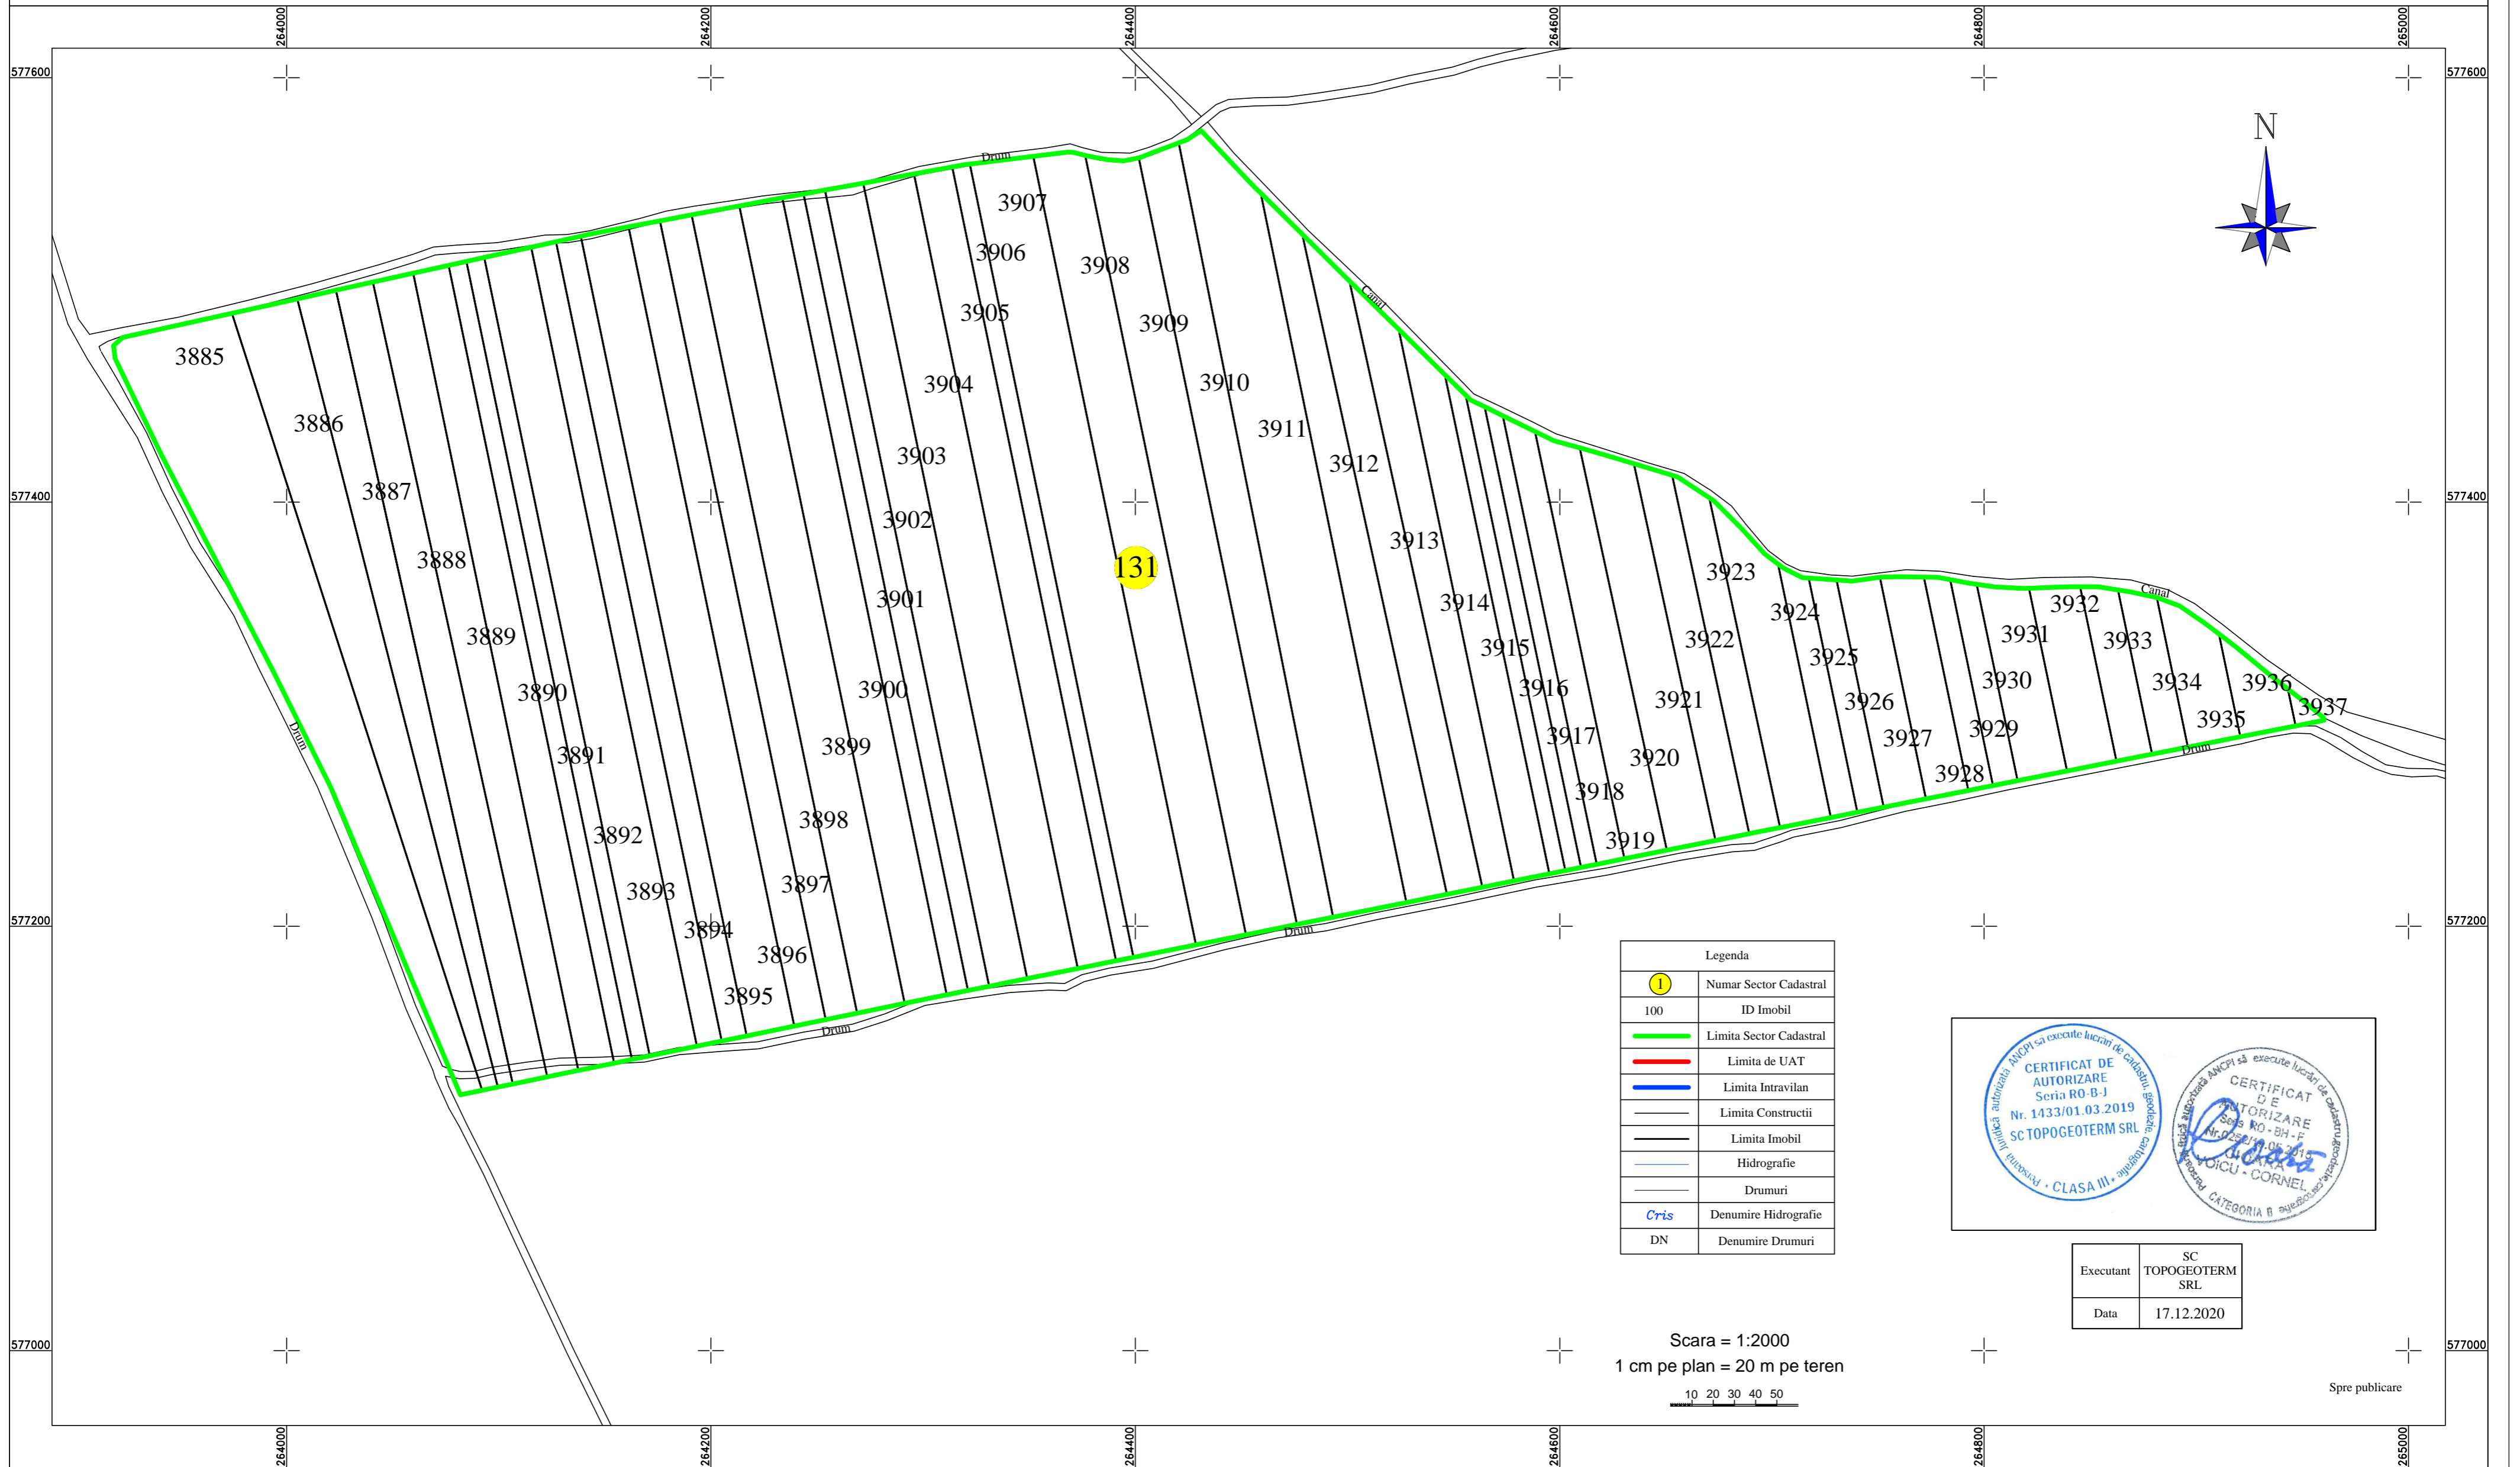

PLAN CADASTRAL

UAT OLCEA, JUDETUL BIHOR, Sector Cadastral Nr. 131

SCARA 1:2000

Legenda	
1	Numar Sector Cadastral
100	ID Imobil
	Limita Sector Cadastral
	Limita de UAT
	Limita Intravilan
	Limita Constructii
	Limita Imobil
	Hidrografie
	Drumuri
Cris	Denumire Hidrografie
DN	Denumire Drumuri

Executant	SC TOPOGEOTERM SRL
Data	17.12.2020

Scara = 1:2000
1 cm pe plan = 20 m pe teren

10 20 30 40 50

Spre publicare