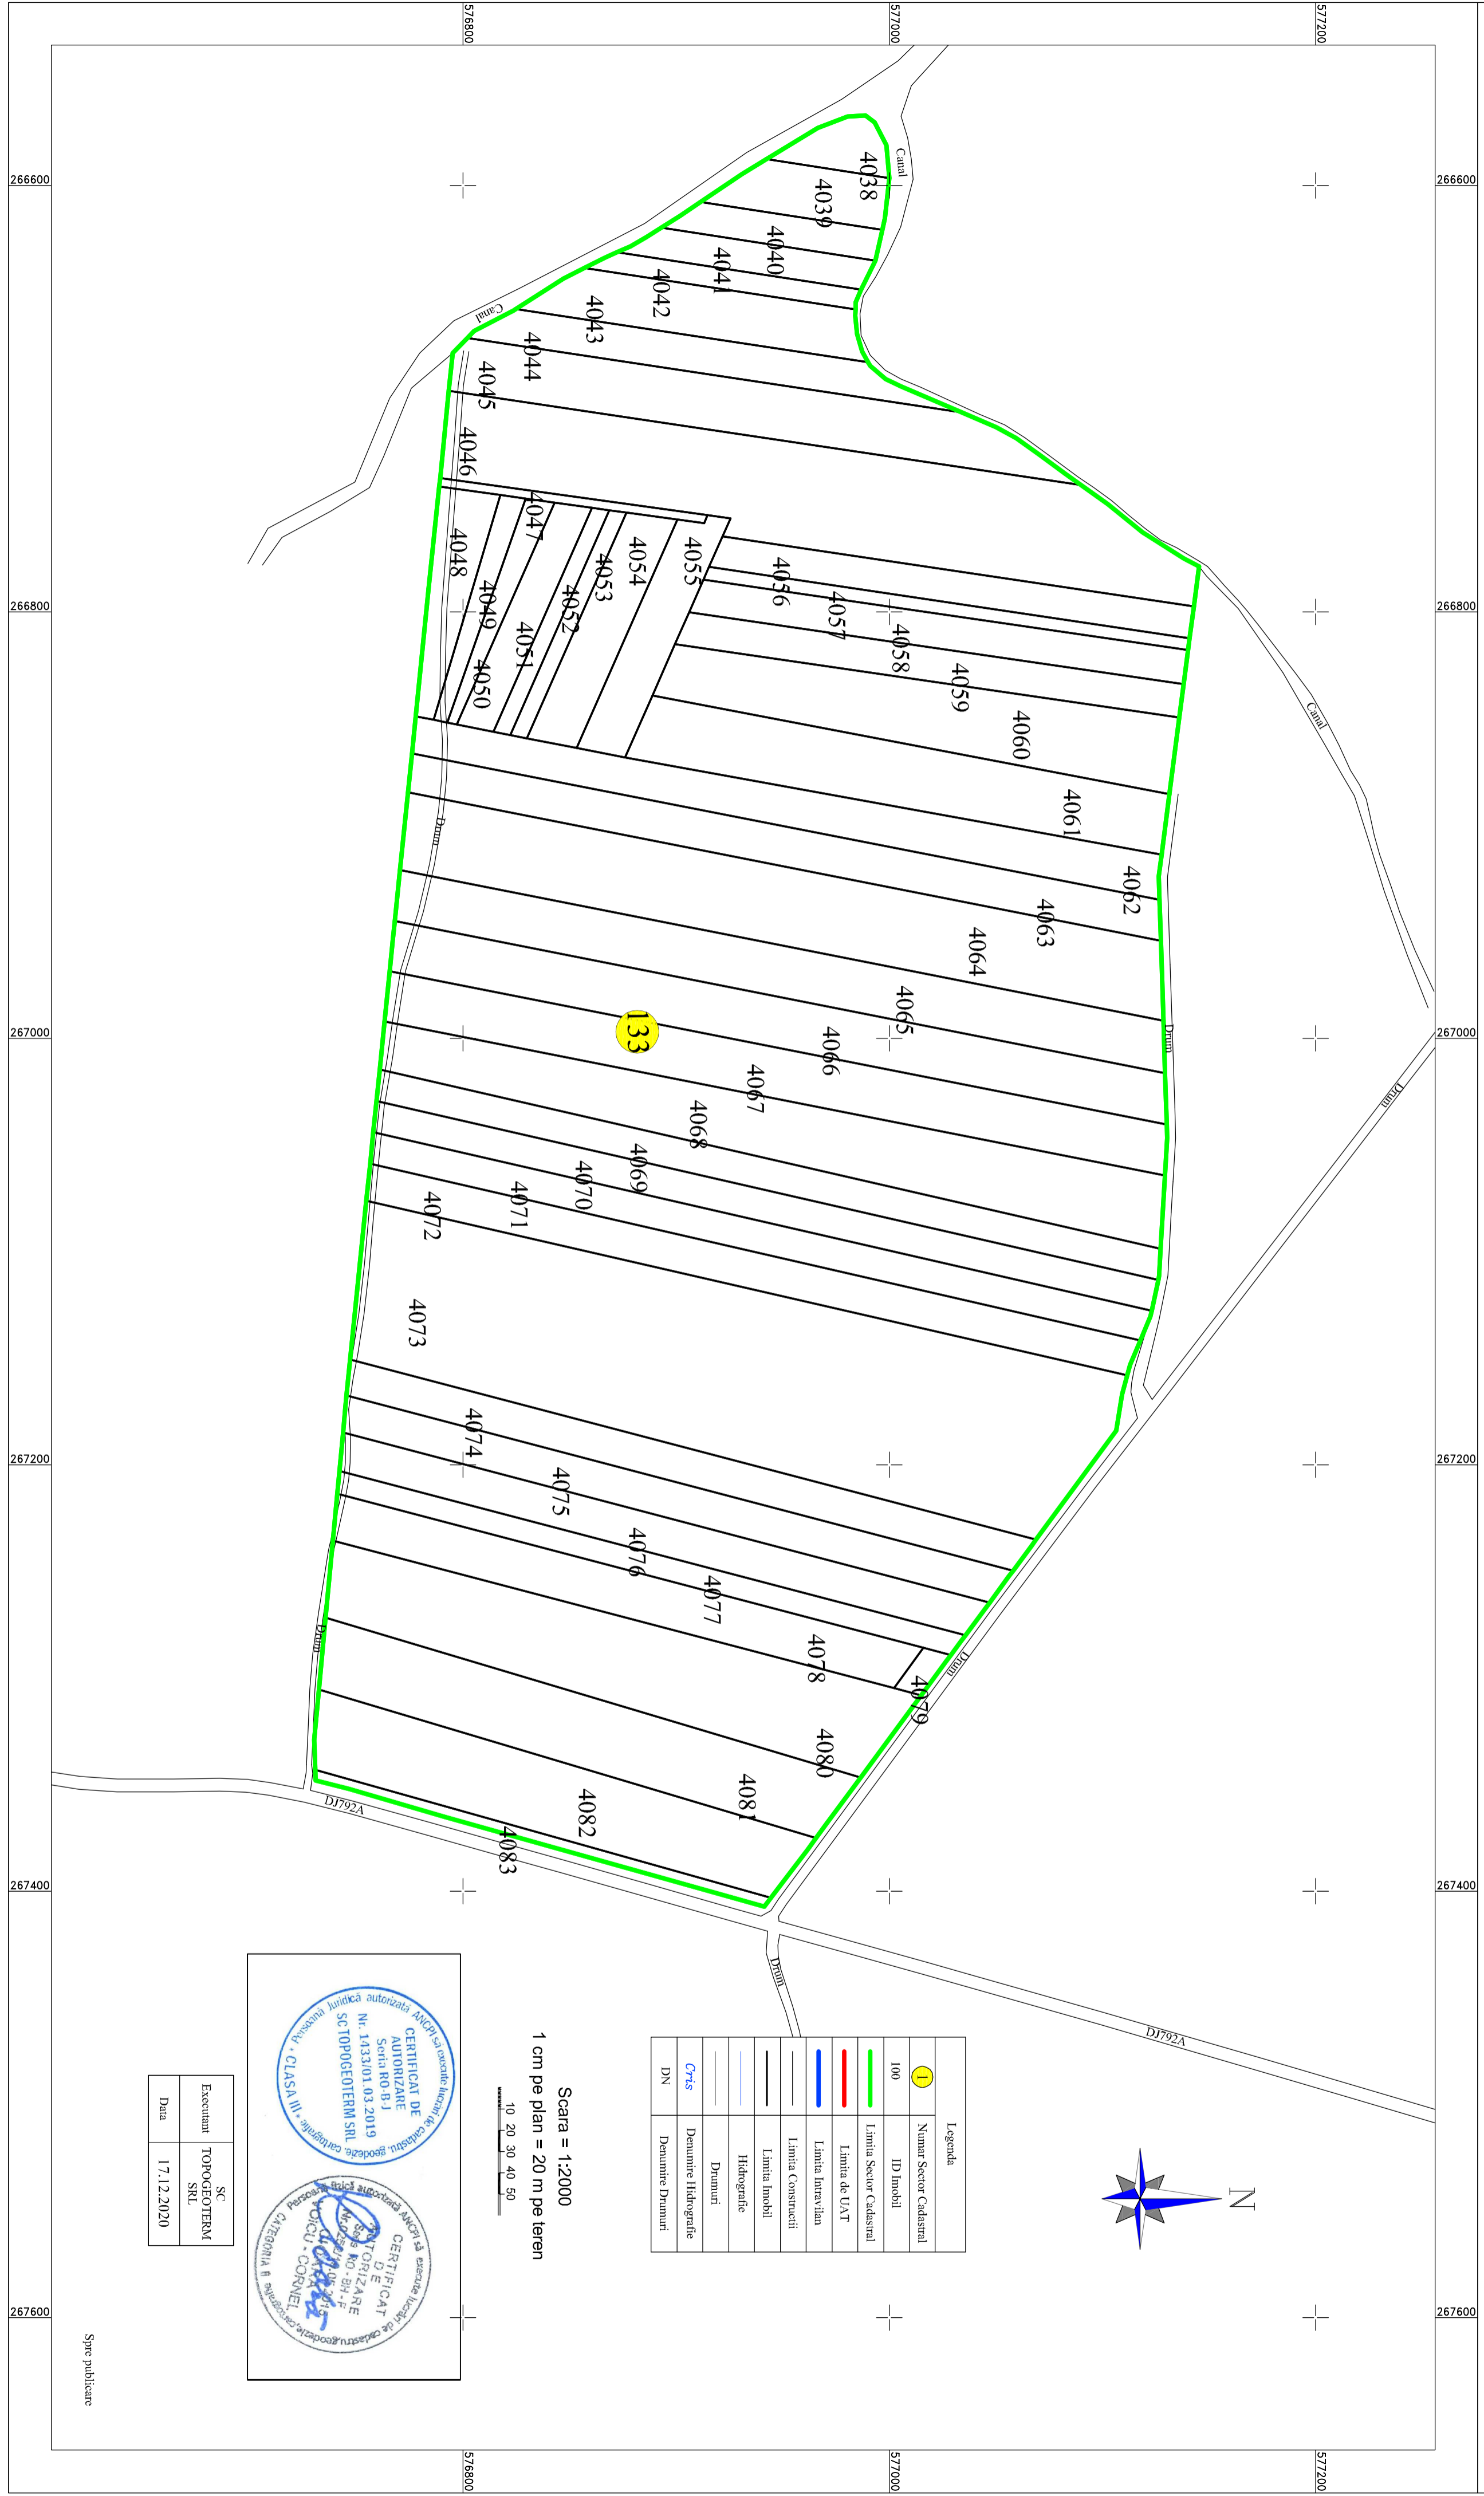

PLAN CADASTRAL

UAT OLCEA, JUDEȚUL BIHOR, Sector Cadastral Nr. 133

SCARA 1:2000

CERTIFICAT DE AUTORIZARE
Nr. 1433/01.03.2019
SC TOPOGEOTERM SRL

CERTIFICAT DE AUTORIZARE
Nr. 58/01.03.2019
CICU - CORNEI

Executant	SC TOPOGEOTERM SRL
Data	17.12.2020