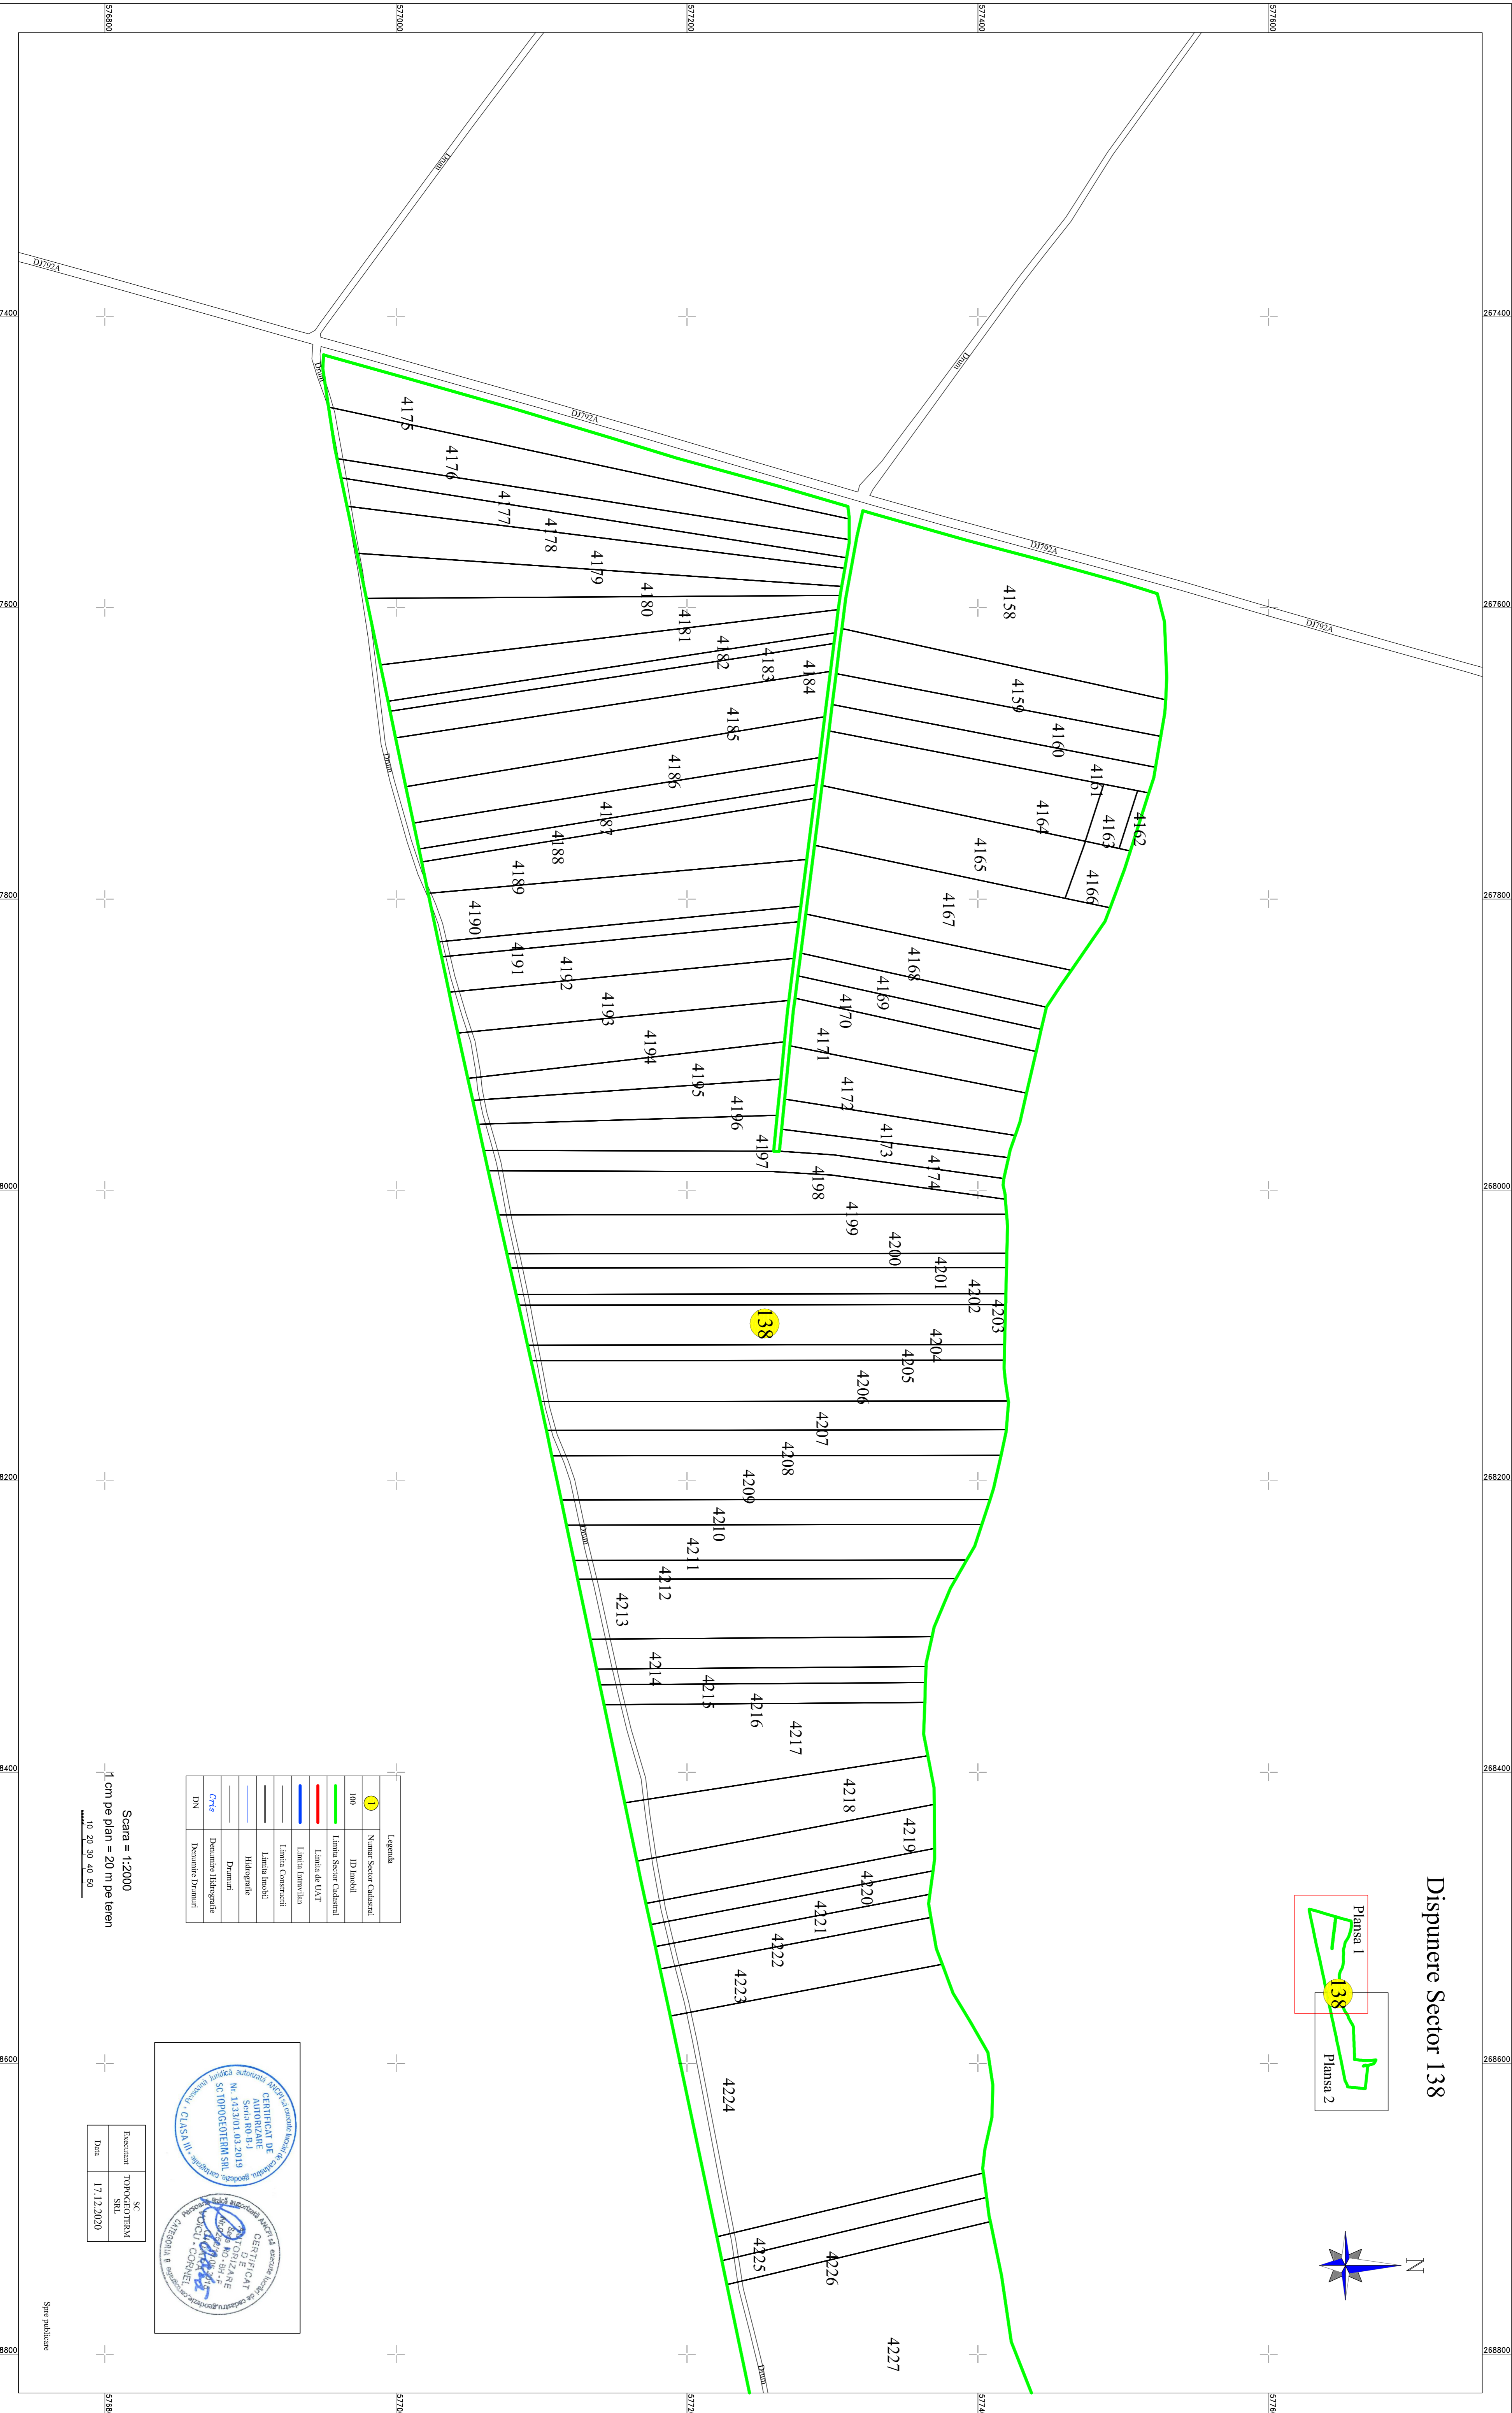

PLAN CADASTRAL

UAT OLCEA, JUDEȚUL BIHOR, Sector Cadastral Nr. 138

SCARA 1:2000
Planșa 1

Planșa 1

Dispunere Sector 138

Legende	
1	Numar Sector Cadastral
100	ID Imobil
	Linia Sector Cadastral
	Linia de UAT
	Linia Intervalu
	Linia Construcții
	Linia Imobil
	Hidrografie
	Drepturi
	Denumire Hidrografie
	Denumire Drepturi
	DN

Scara = 1:2000
1 cm pe plan = 20 m pe teren

Executant	TOPOGEOREM SRL
Data	17.12.2020

Spec. publicare