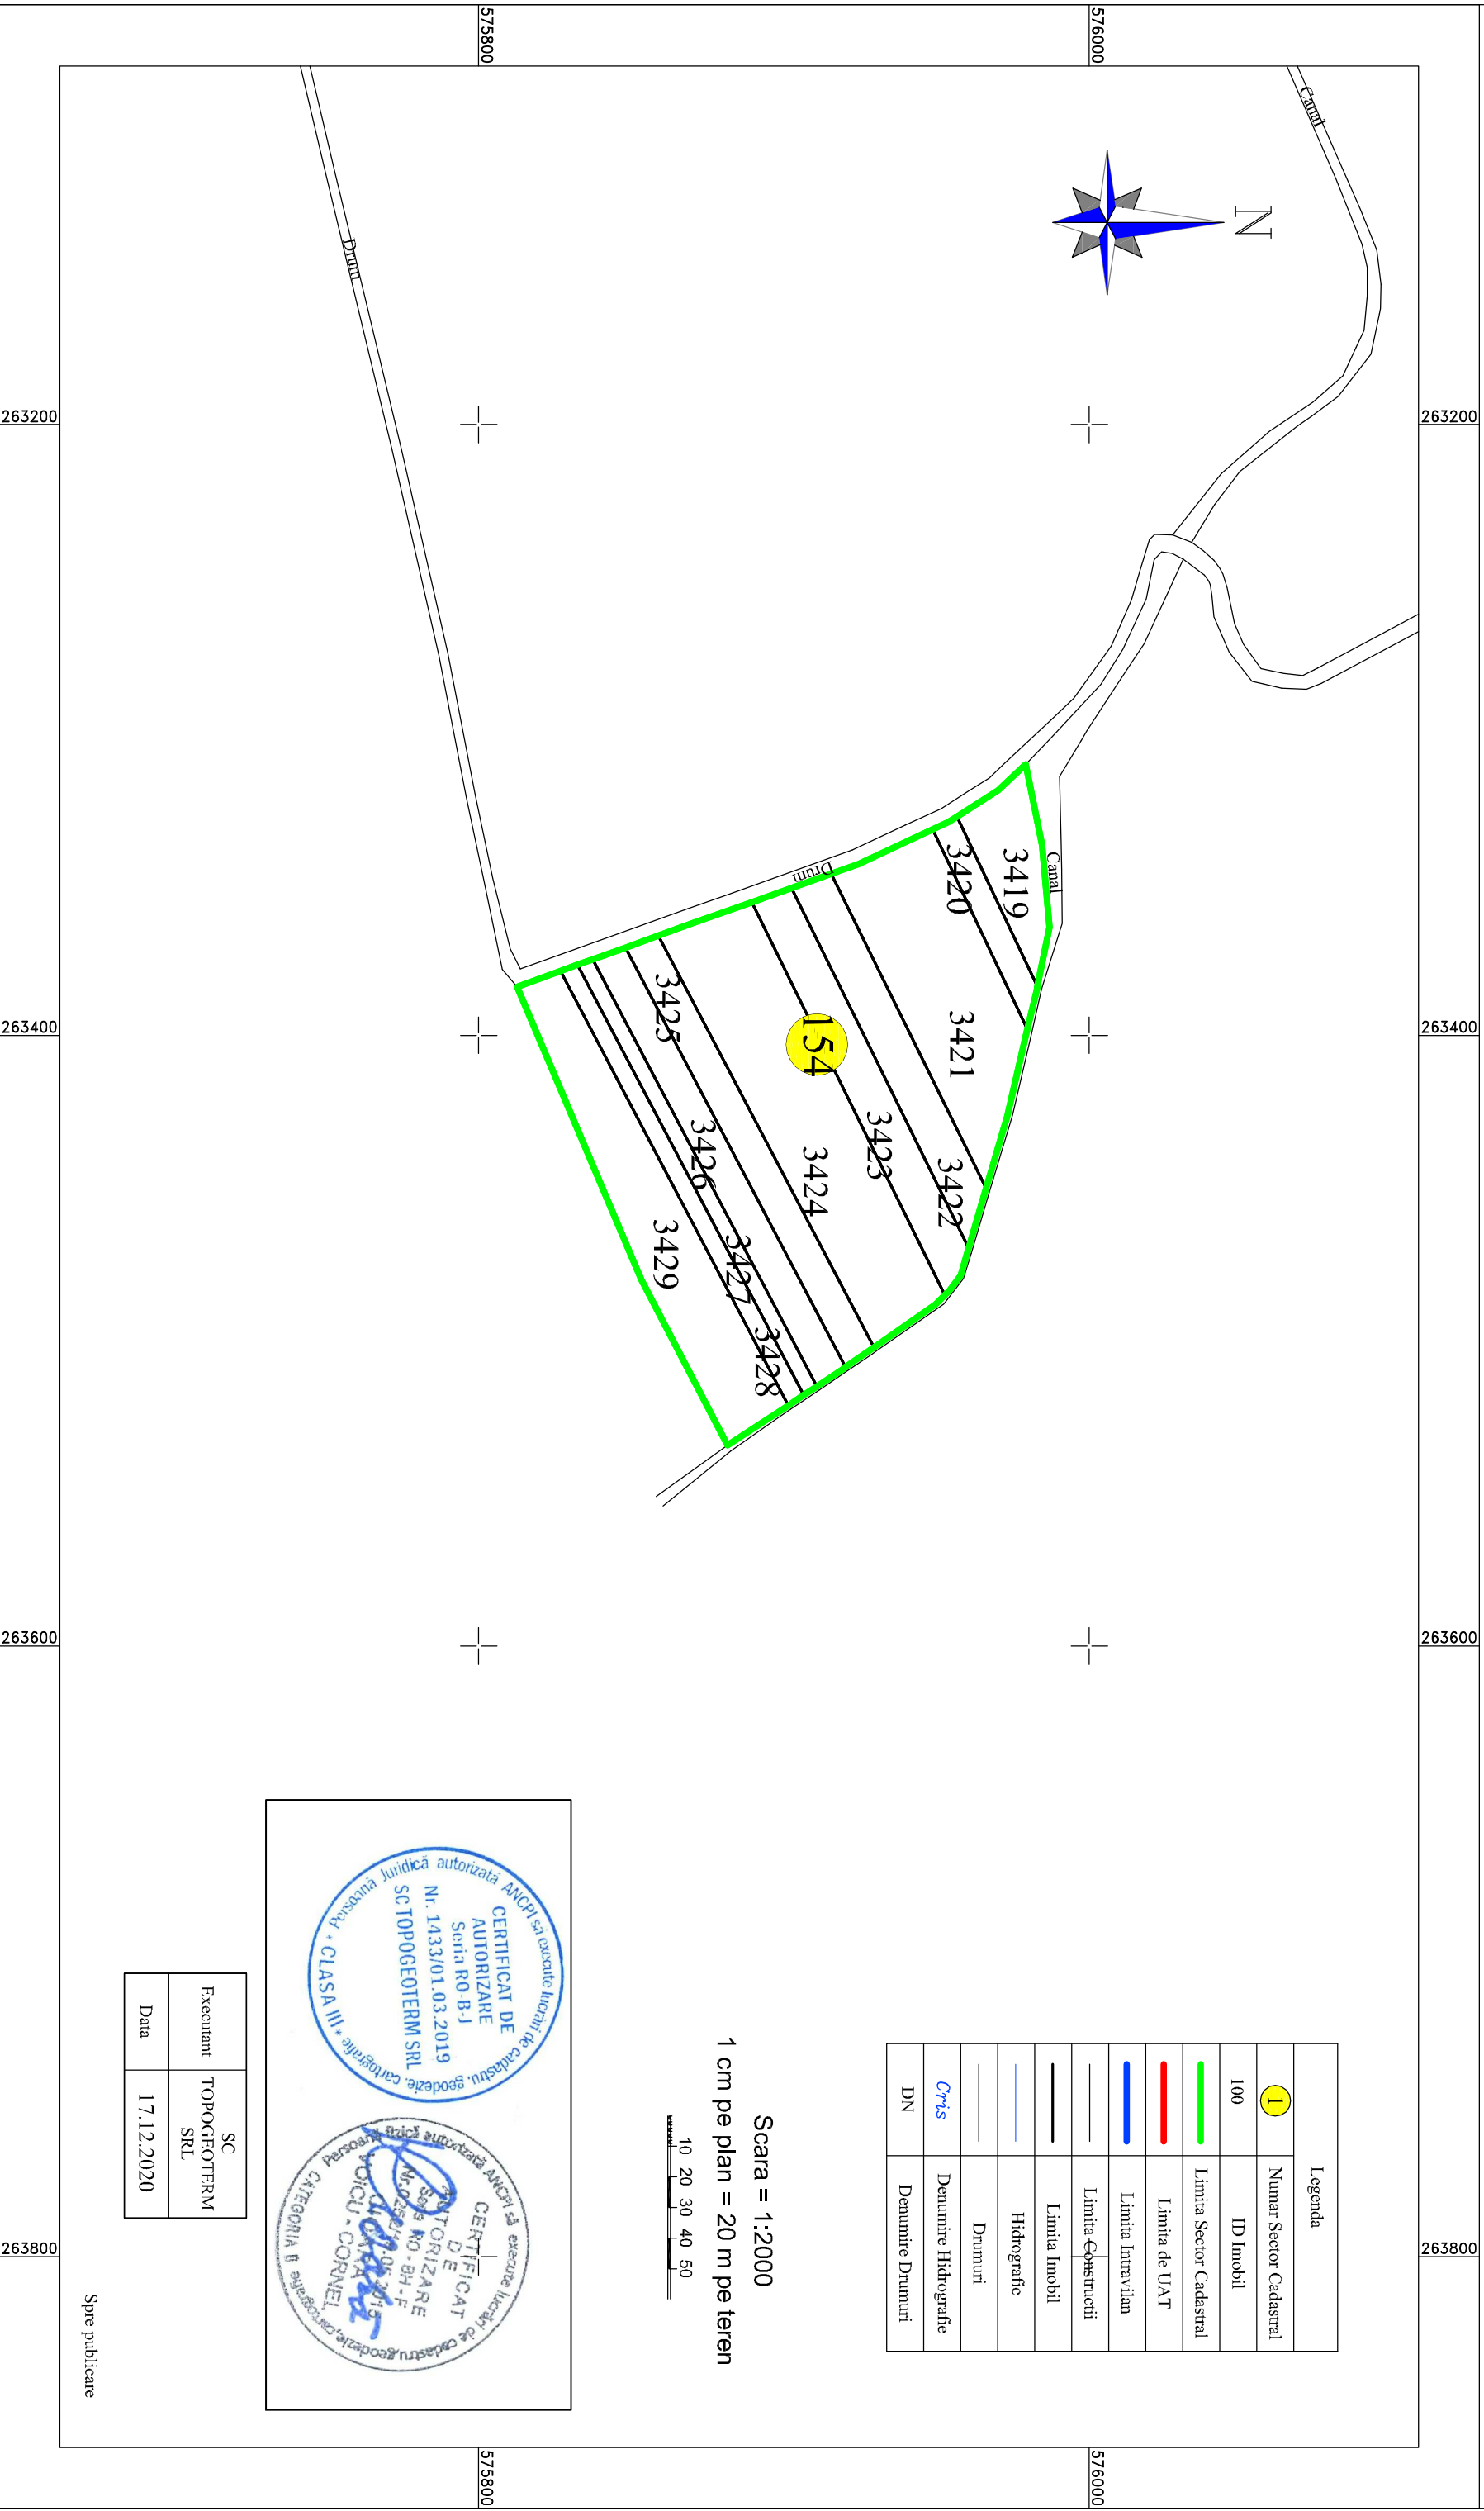

PLAN CADASTRAL

UAT OLCEA, JUDEȚUL BIHOR, Sector Cadastral Nr. 154

SCARA 1:2000

Legenda	
1	Numar Sector Cadastral
100	ID Imobil
—	Limita Sector Cadastral
—	Limita de UAT
—	Limita Intravilan
—	Limita Constructii
—	Limita Imobil
—	Hidrografie
—	Drumuri
—	Denumire Hidrografie
DN	Denumire Drumuri

Scara = 1:2000
1 cm pe plan = 20 m pe teren

Executant	SC TOPOGEOTERM SRL
Data	17.12.2020

Spre publicare