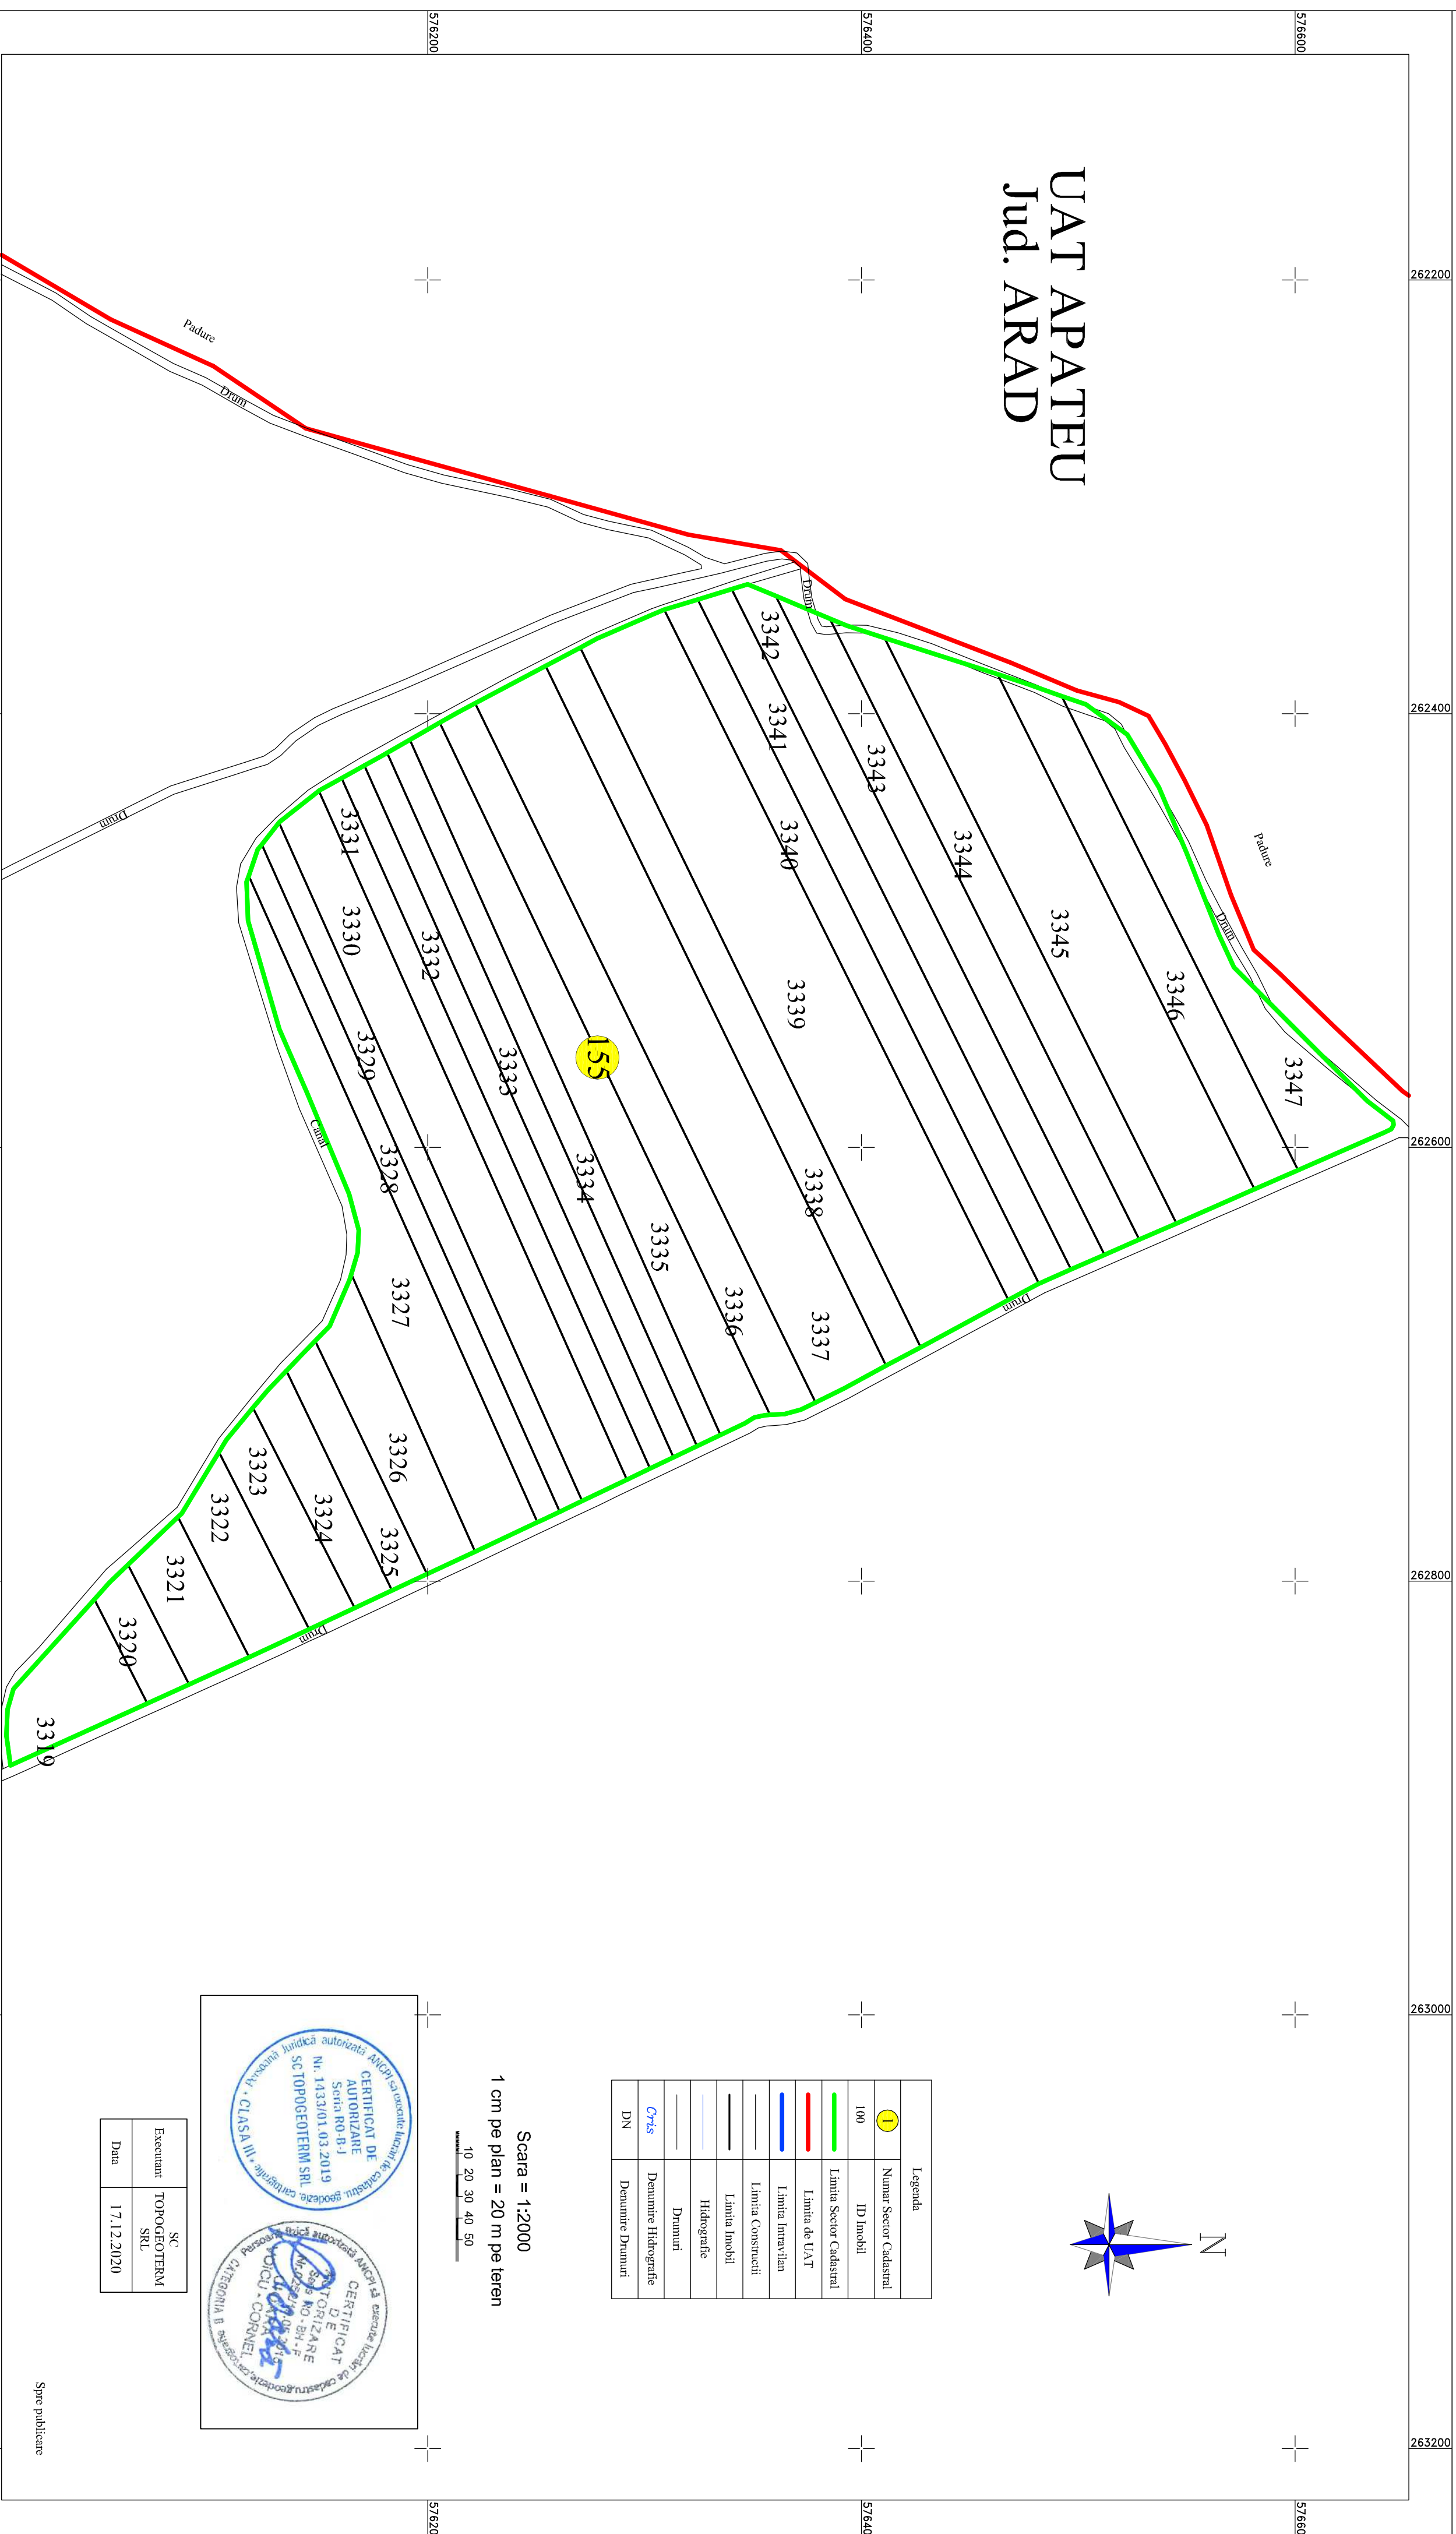

PLAN CADASTRAL
UAT OLCEA, JUDEȚUL BIHOR, Sector Cadastral Nr. 155
SCARA 1:2000

UAT APATTEU
Jud. ARAD

Legenda	
1	Numar Sector Cadastral
100	ID Imobil
100	Limita Sector Cadastral
100	Limita de UAT
100	Limita Intravilan
100	Limita Constructii
100	Limita Imobil
100	Hidrografie
100	Drumuri
100	Denumire Hidrografie
100	Denumire Drumuri
100	DN

Scara = 1:2000
1 cm pe plan = 20 m pe teren

Executant	SC
TOPOGEOTERM SRL	
Data	17.12.2020