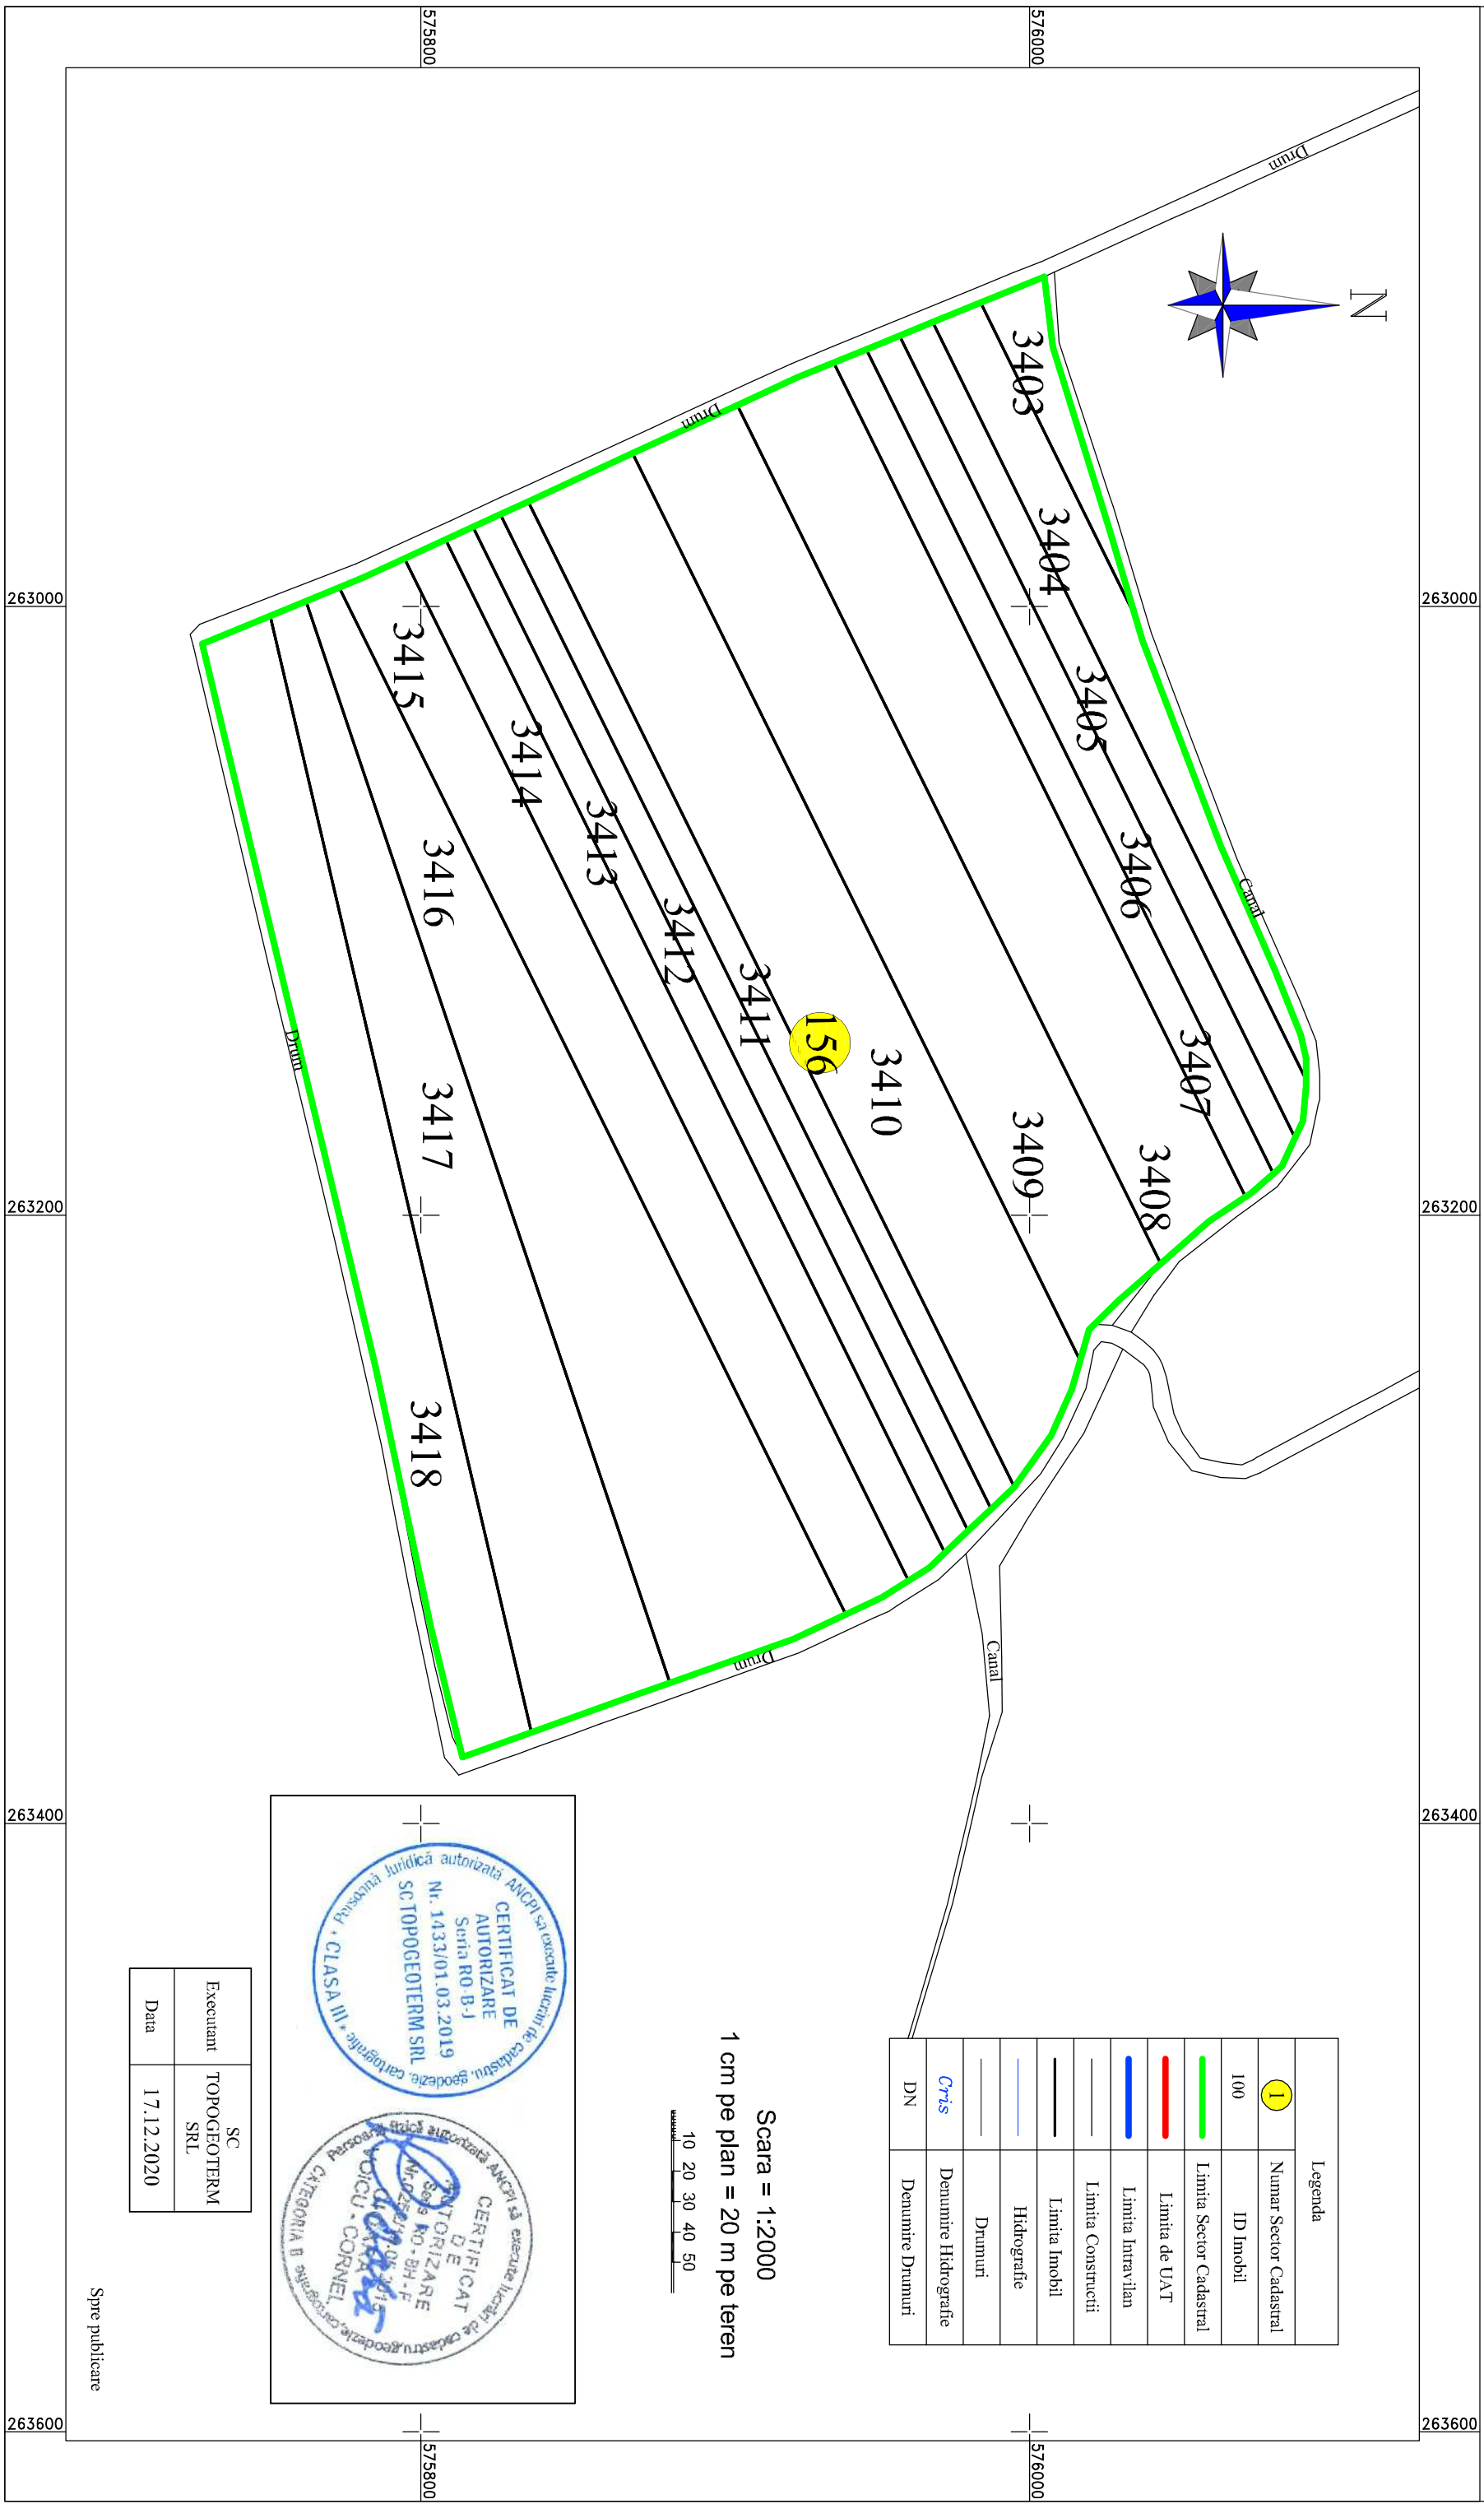

# PLAN CADASTRAL

## UAT OLCEA, JUDEȚUL BIHOR, Sector Cadastral Nr. 156

### SCARA 1:2000

Legenda	
1	Numar Sector Cadastral
100	ID Imobil
<span style="color: green;">—</span>	Limita Sector Cadastral
<span style="color: red;">—</span>	Limita de UAT
<span style="color: blue;">—</span>	Limita Intravilan
<span style="color: black;">—</span>	Limita Constructii
<span style="color: black;">—</span>	Limita Imobil
<span style="color: blue;">—</span>	Hidrografie
<span style="color: black;">—</span>	Drumuri
<span style="color: blue;">—</span>	Denumire Hidrografie
<span style="color: blue;">—</span>	Denumire Drumuri

Scara = 1:2000  
1 cm pe plan = 20 m pe teren

Executant	SC TOPOGEOTERM SRL
Data	17.12.2020

Spre publicare