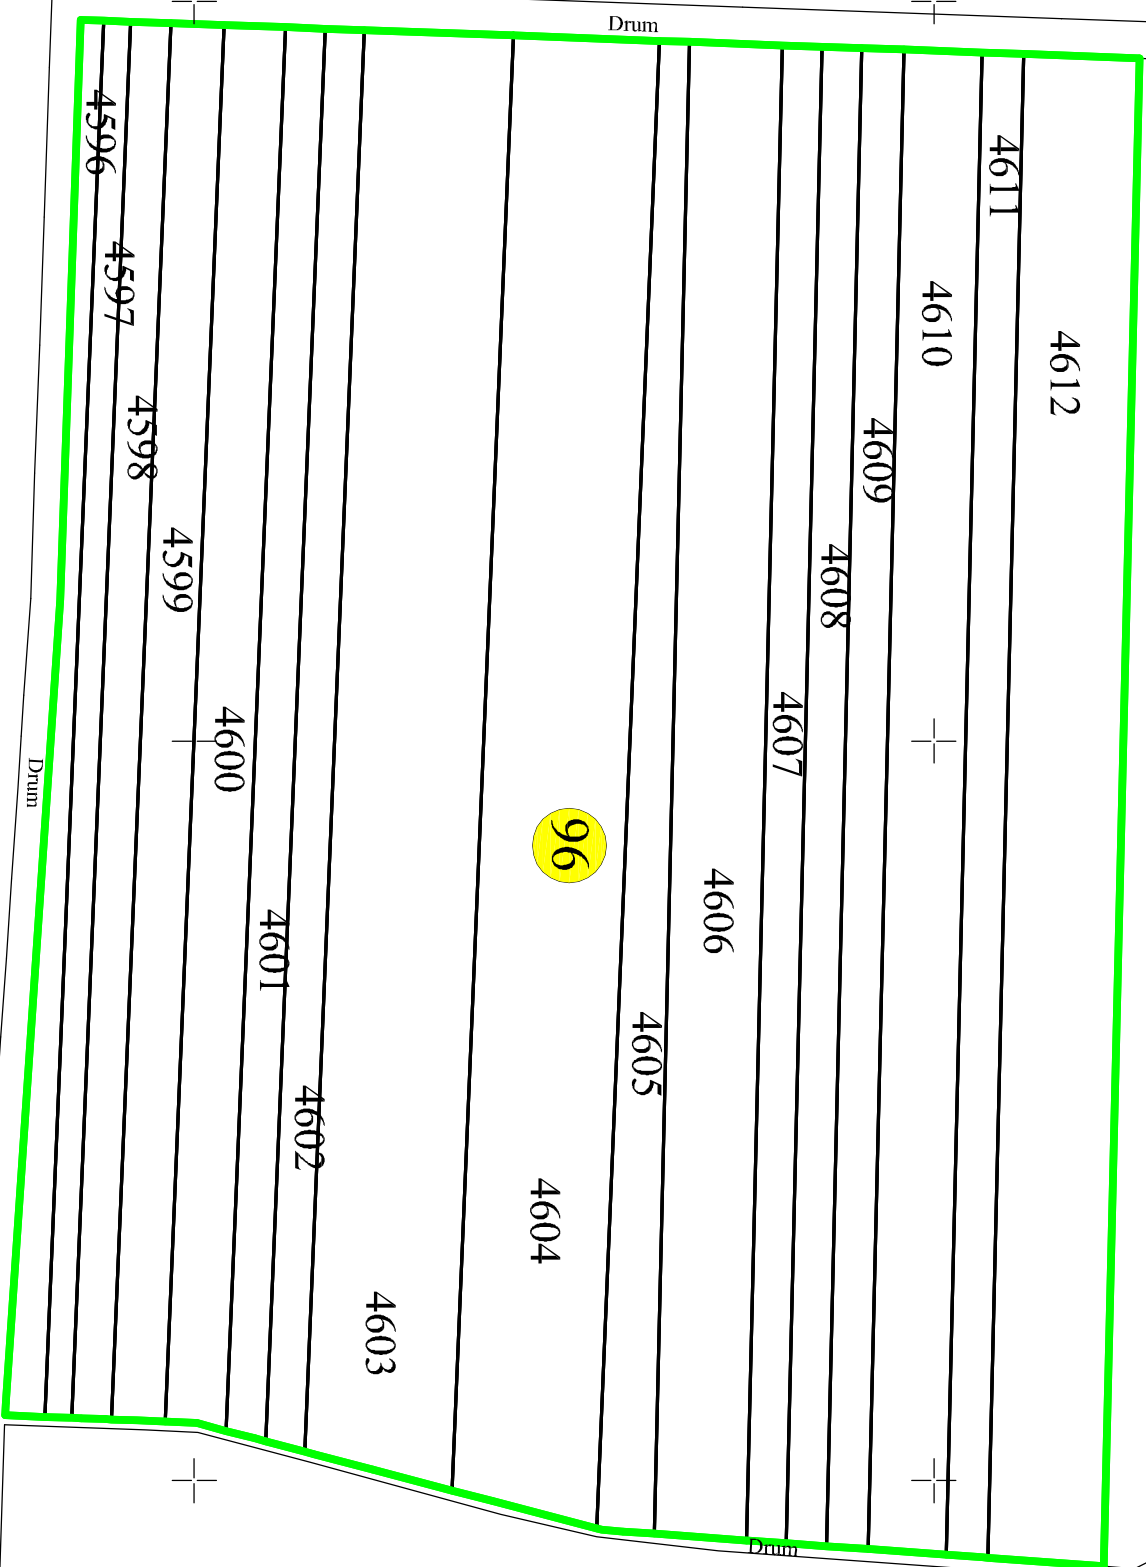

PLAN CADASTRAL

UAT OLCEA, JUDETUL BIHOR, Sector Cadastral Nr. 96

SCARA 1:2000

Legenda	
①	Numar Sector Cadastral
100	ID Imobil
—	Limita Sector Cadastral
—	Limita de UAT
—	Limita Intravilan
— —	Limita Constructii
—	Limita Imobil
— —	Hydrografie
— —	Drumuri
—	Denumire Hidrografie
DN	Denumire Drumuri

Scara = 1:2000
1 cm pe plan = 20 m pe teren

Executant	SC TOPOGEOTERM SRL
Data	17.12.2020

Spre publicare