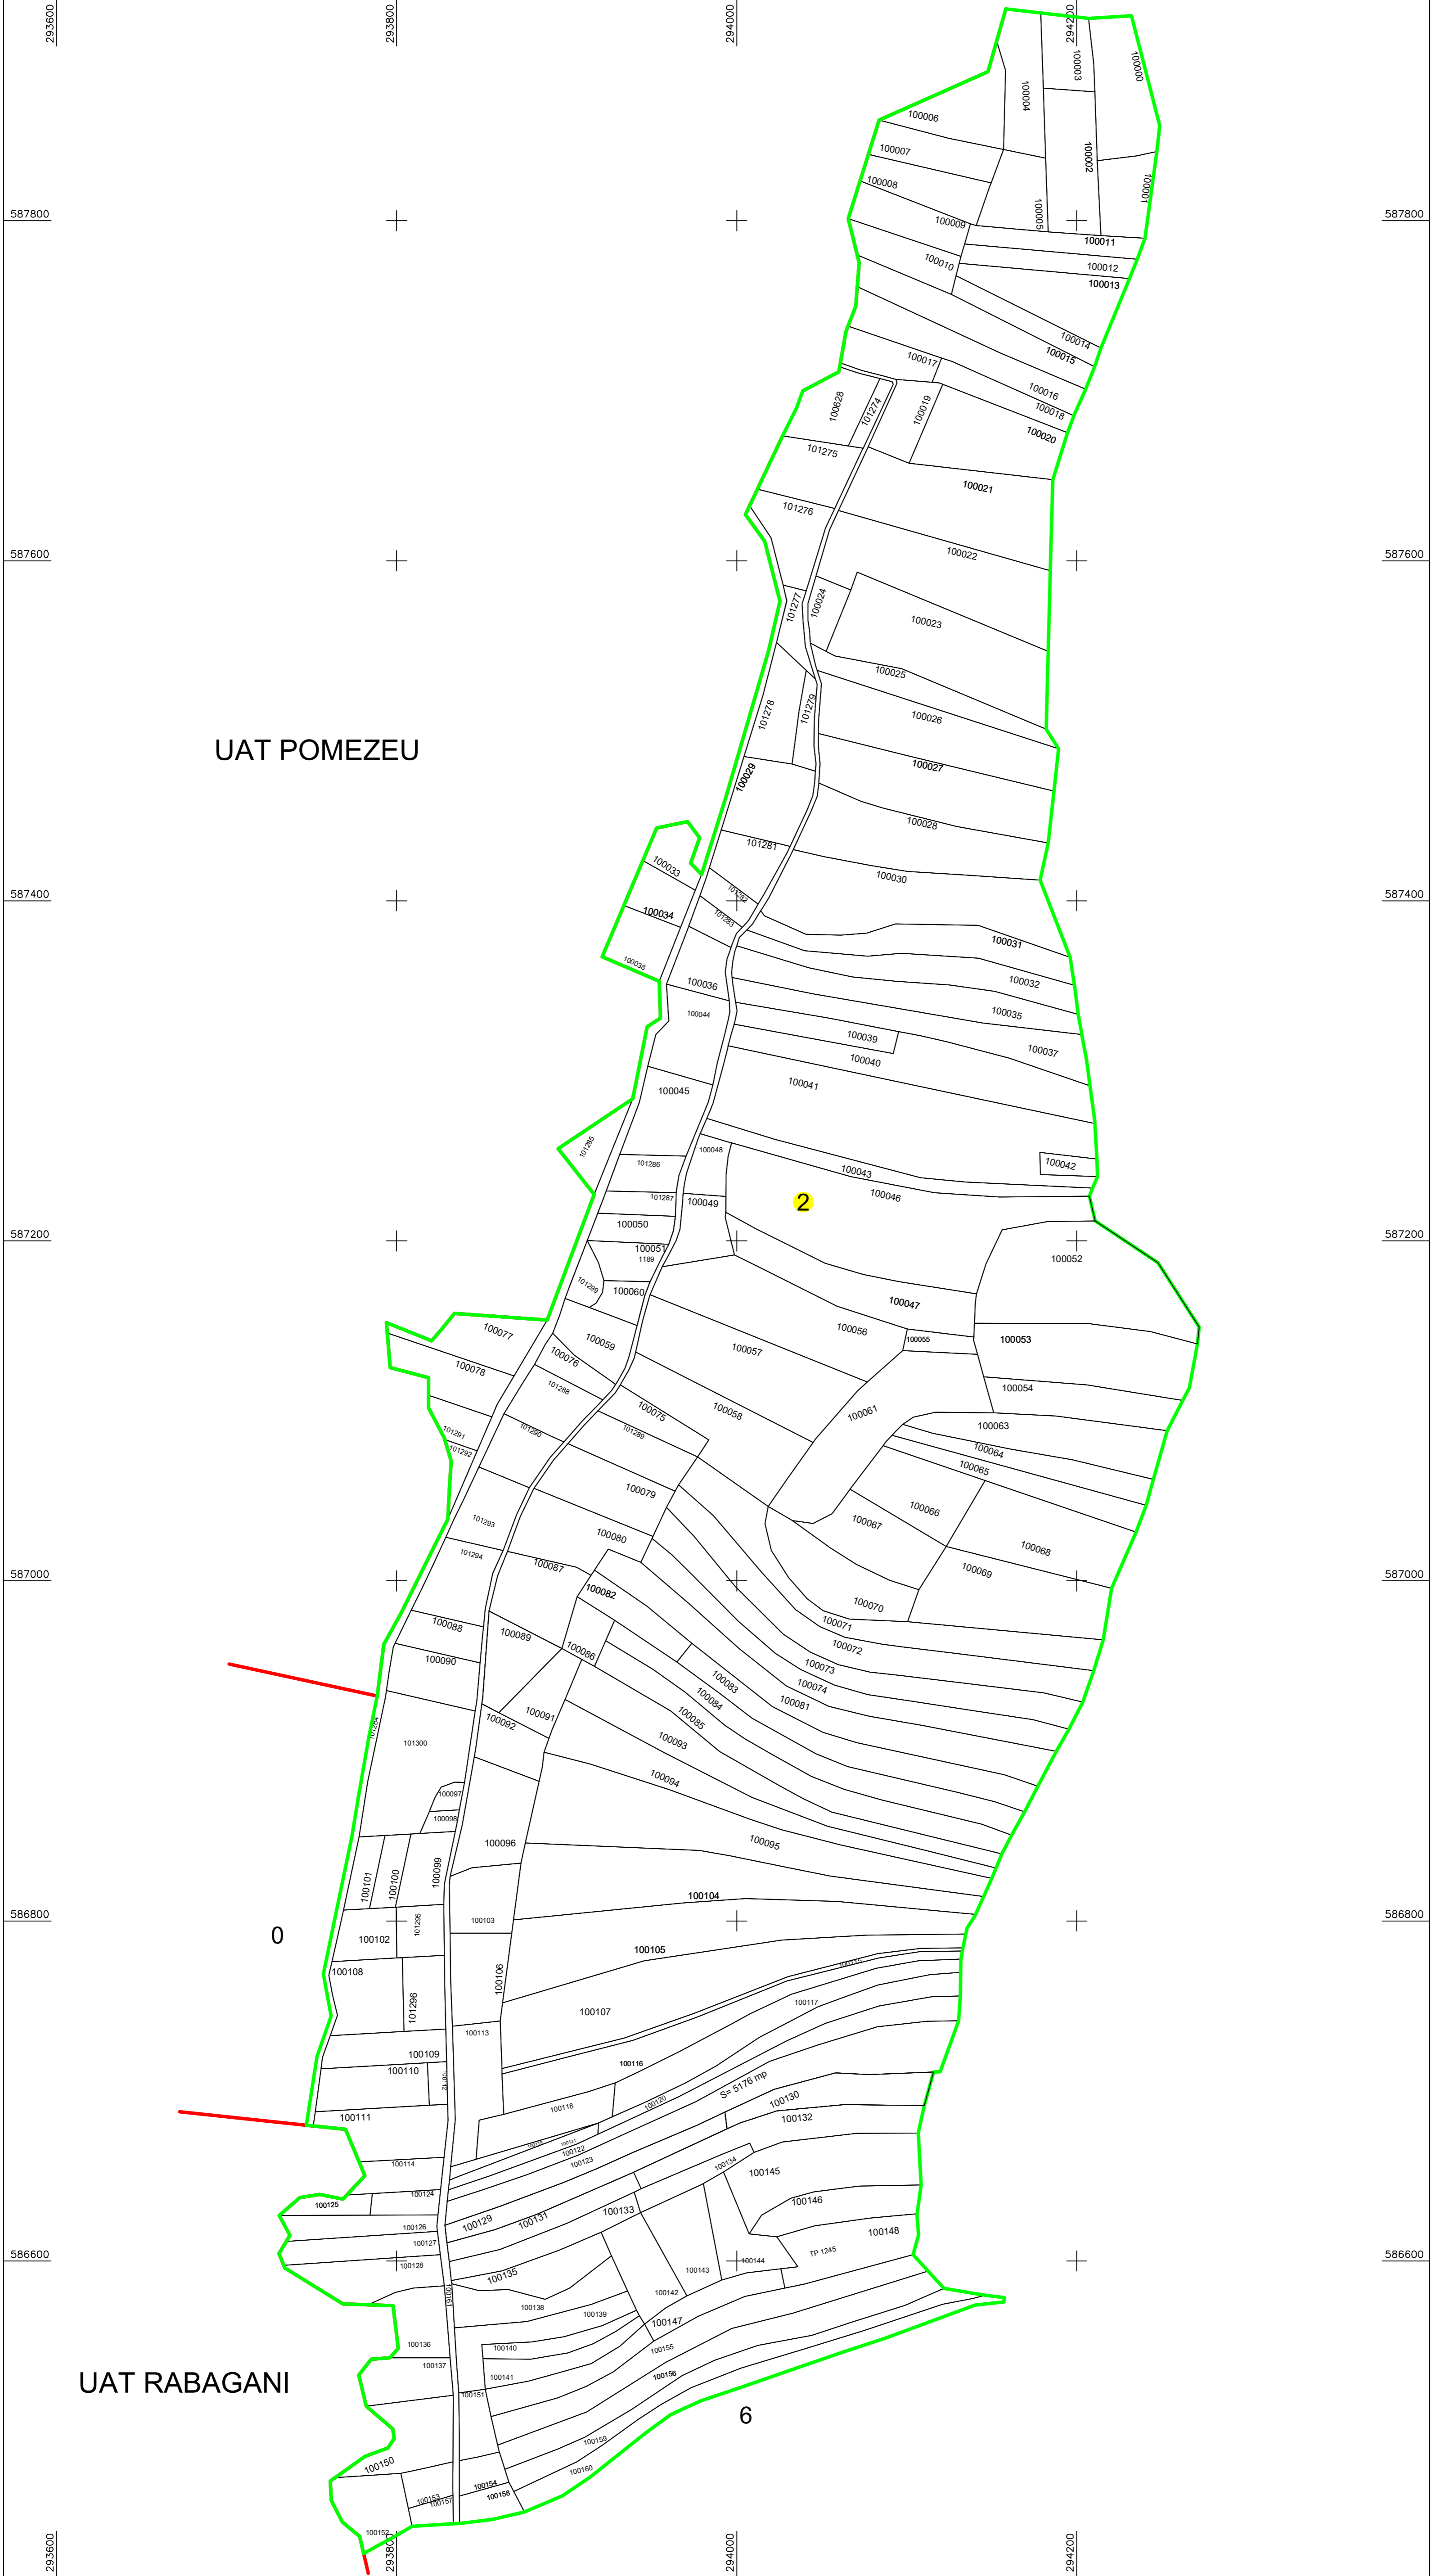

# PLAN CADASTRAL

UAT: Remetea, judetul: BIHOR, Sect. cad. 2, plansa 1  
 Scara 1:2000  
 Sistem de proiectie: stereografic 1970  
 Spre Publicare

- LEGENDA**
- Numar Sector ● 1
  - ID imobil 100000
  - Limita sector —
  - Limita imobil —
  - Hidrografie —
  - Limita UAT —
  - Limita intravilan —

Executant: Ing. ISAIE Andrada-Teodora  
 Data: 16.03.2020