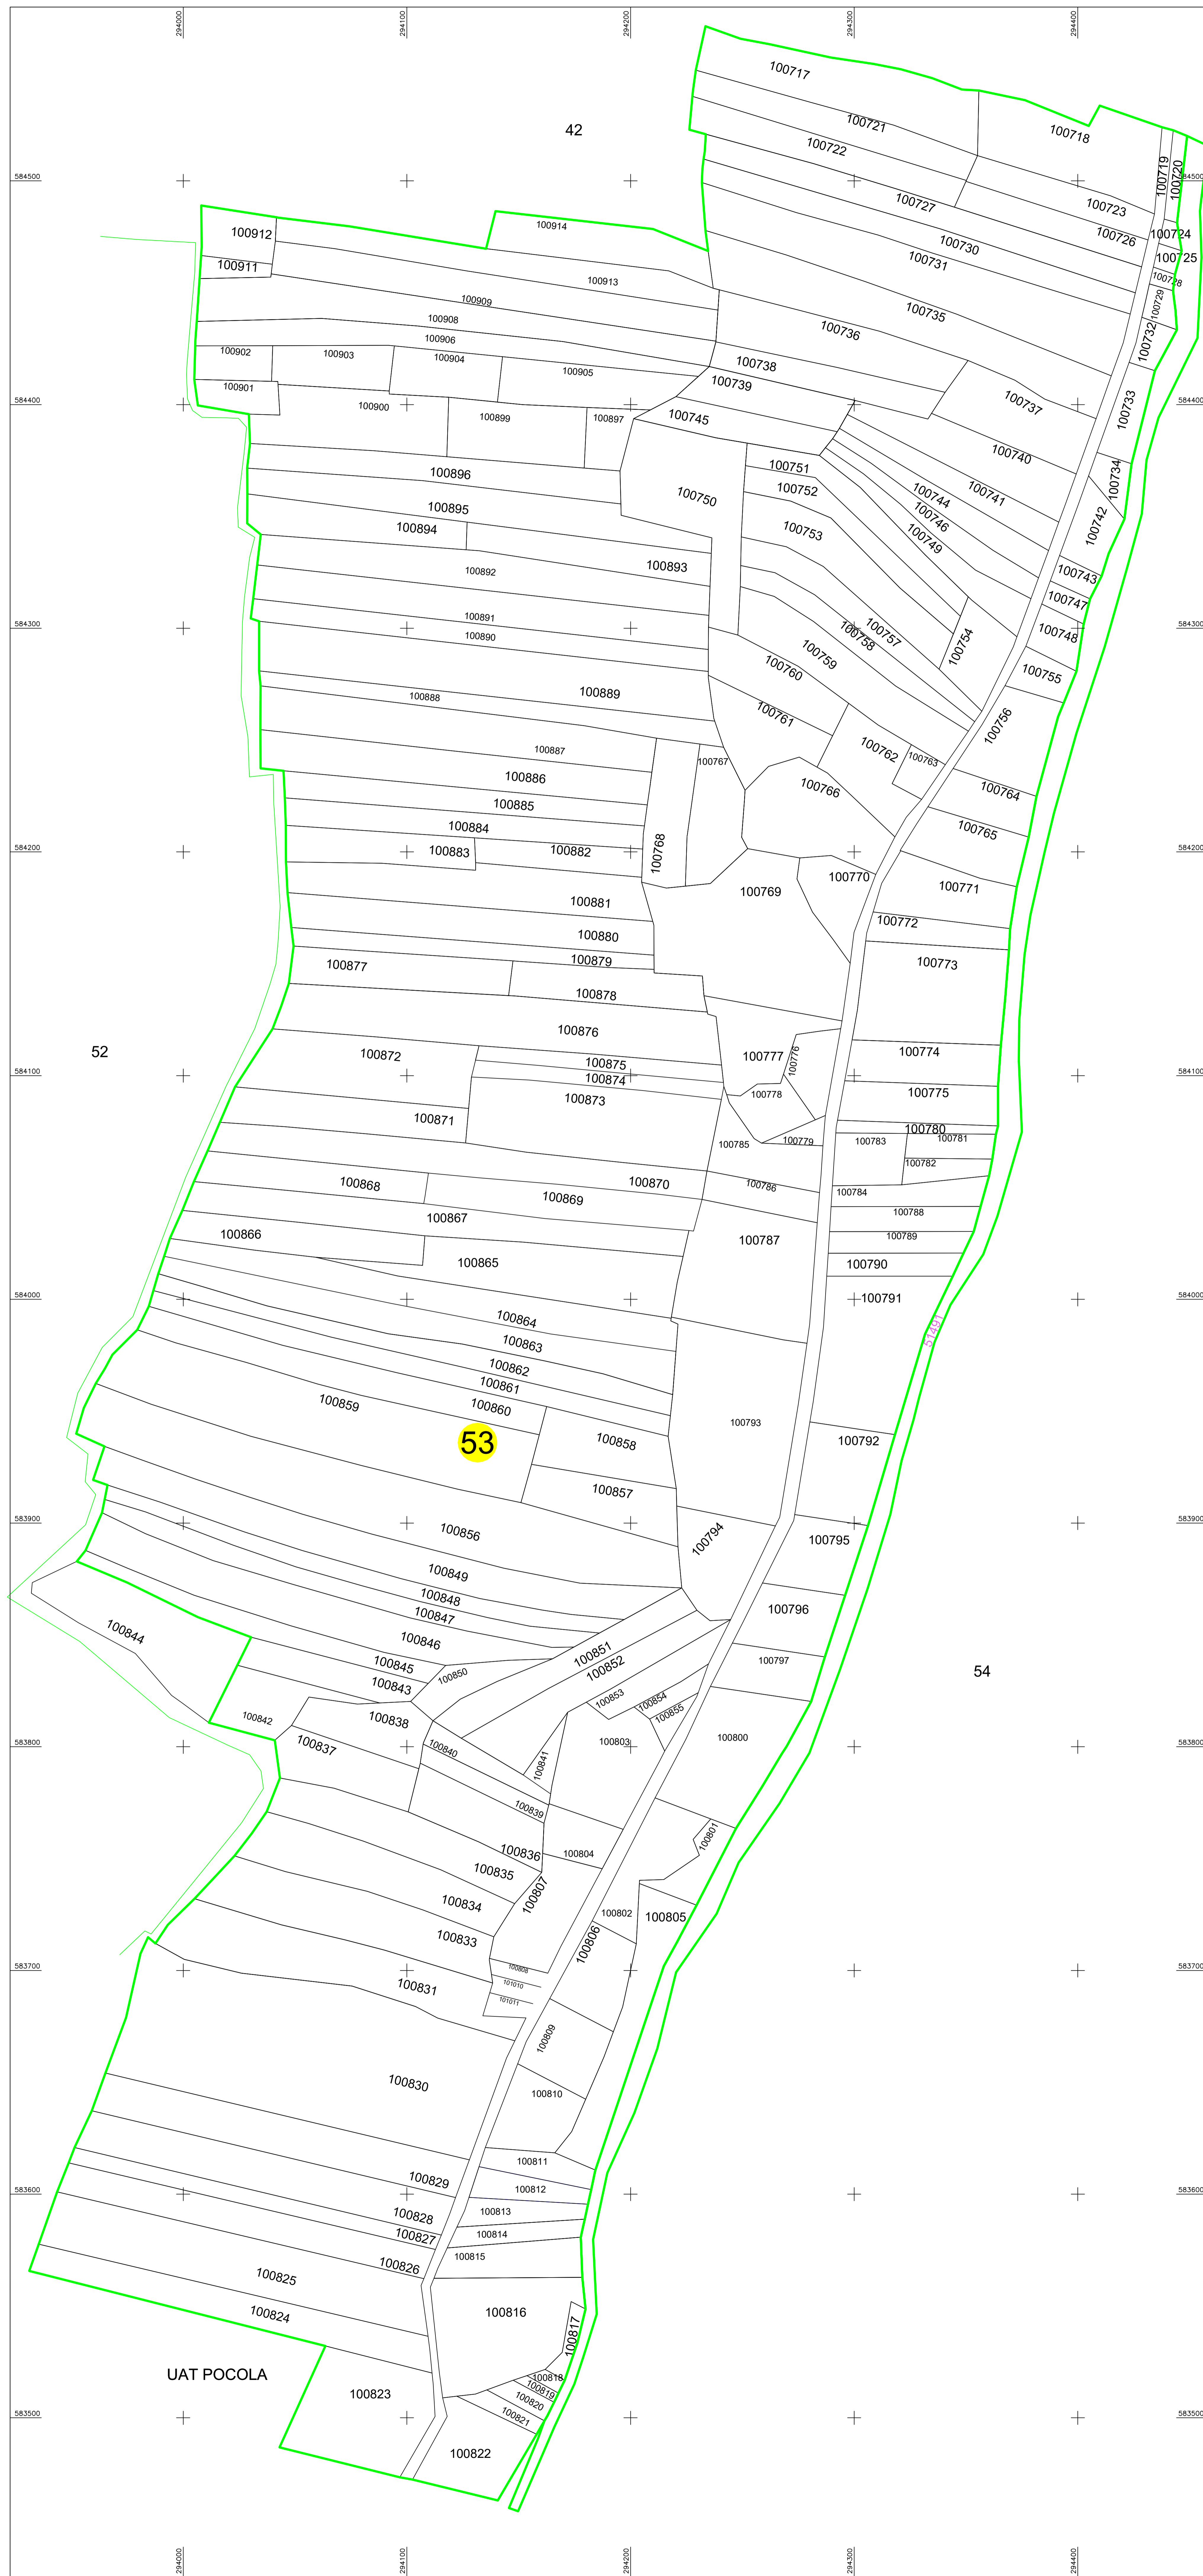

PLAN CADASTRAL

UAT: Remetea, judetul: BIHOR, Sect. cad. 53, plansa 1

Scara 1:1000

Sistem de proiectie: stereografic 1970

Spre Publicare

LEGENDA

- Numar Sector **53**
- ID imobil 100000
- Limita sector
- Limita imobil
- Limita UAT

Executant: Ing. ISAIE Andreea-Teodora
Data: 09.04.2021