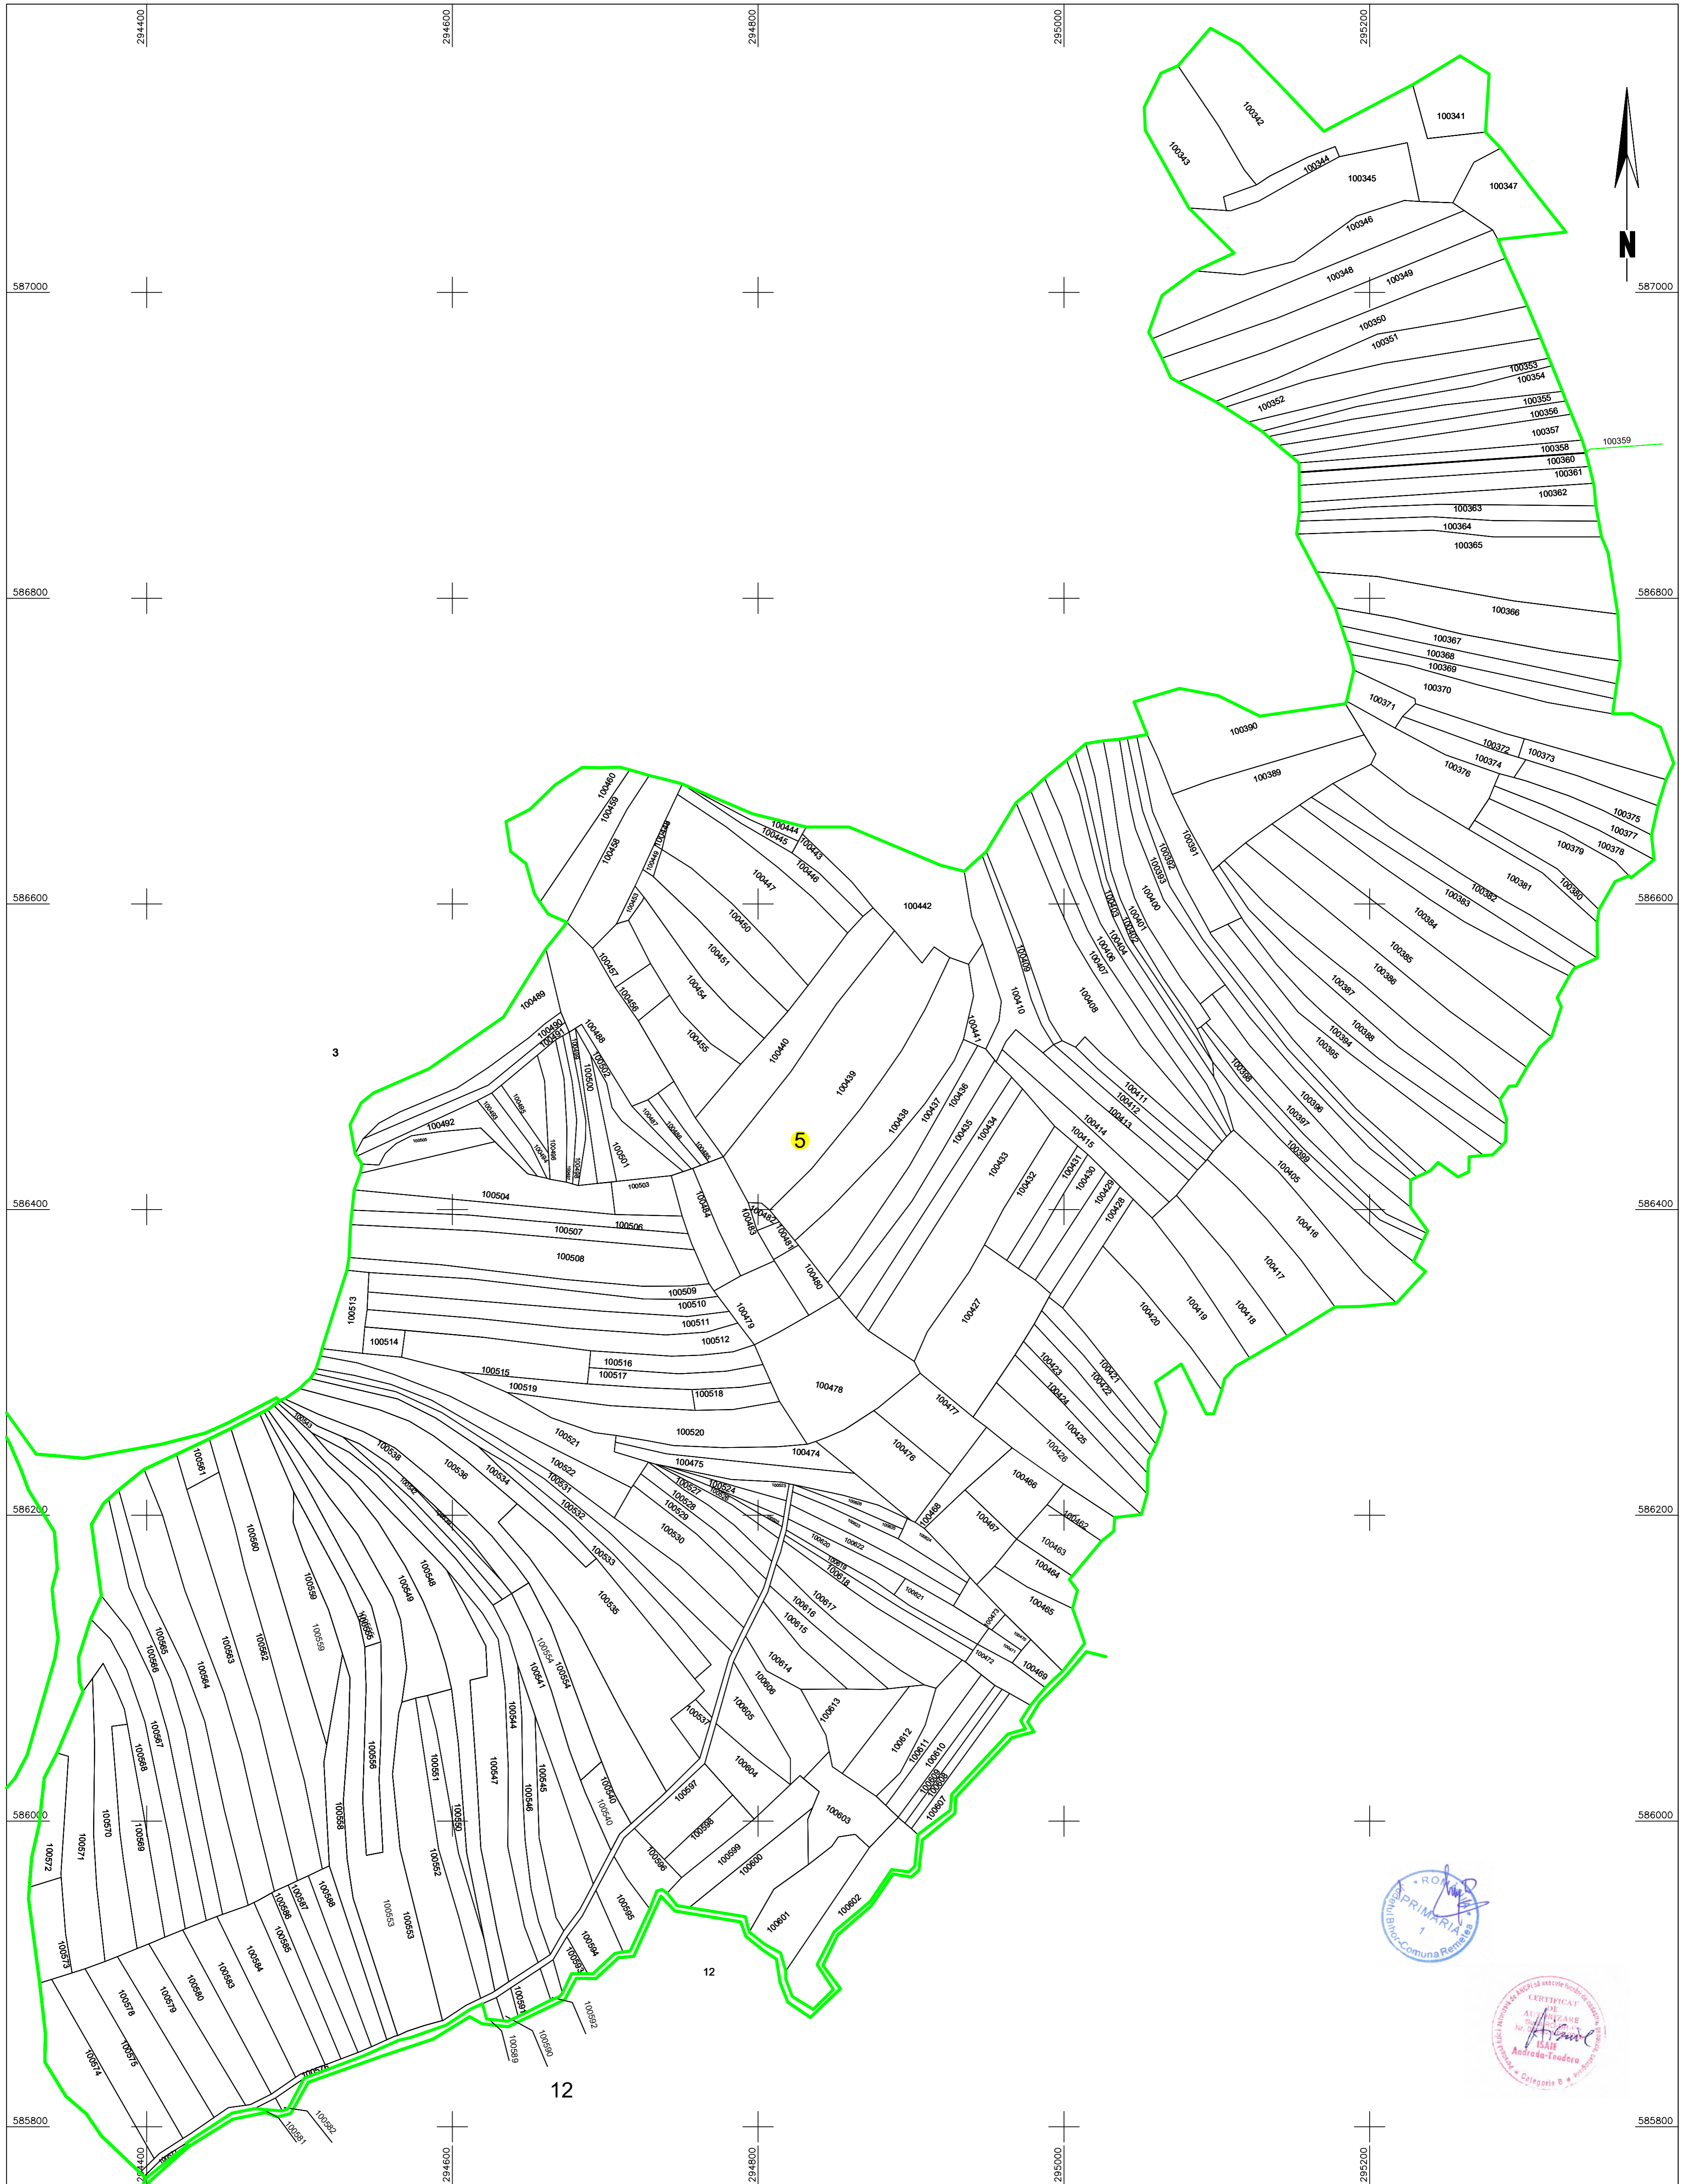

PLAN CADASTRAL
UAT: Remetea, judetul: BIHOR, Sect. cad. 5, plansa 1
Scara 1:2000
Sistem de proiectie: stereografic 1970
Spre Publicare

LEGENDA
Numar Sector **5**
ID imobil 100000
Limita sector 
Limita imobil 