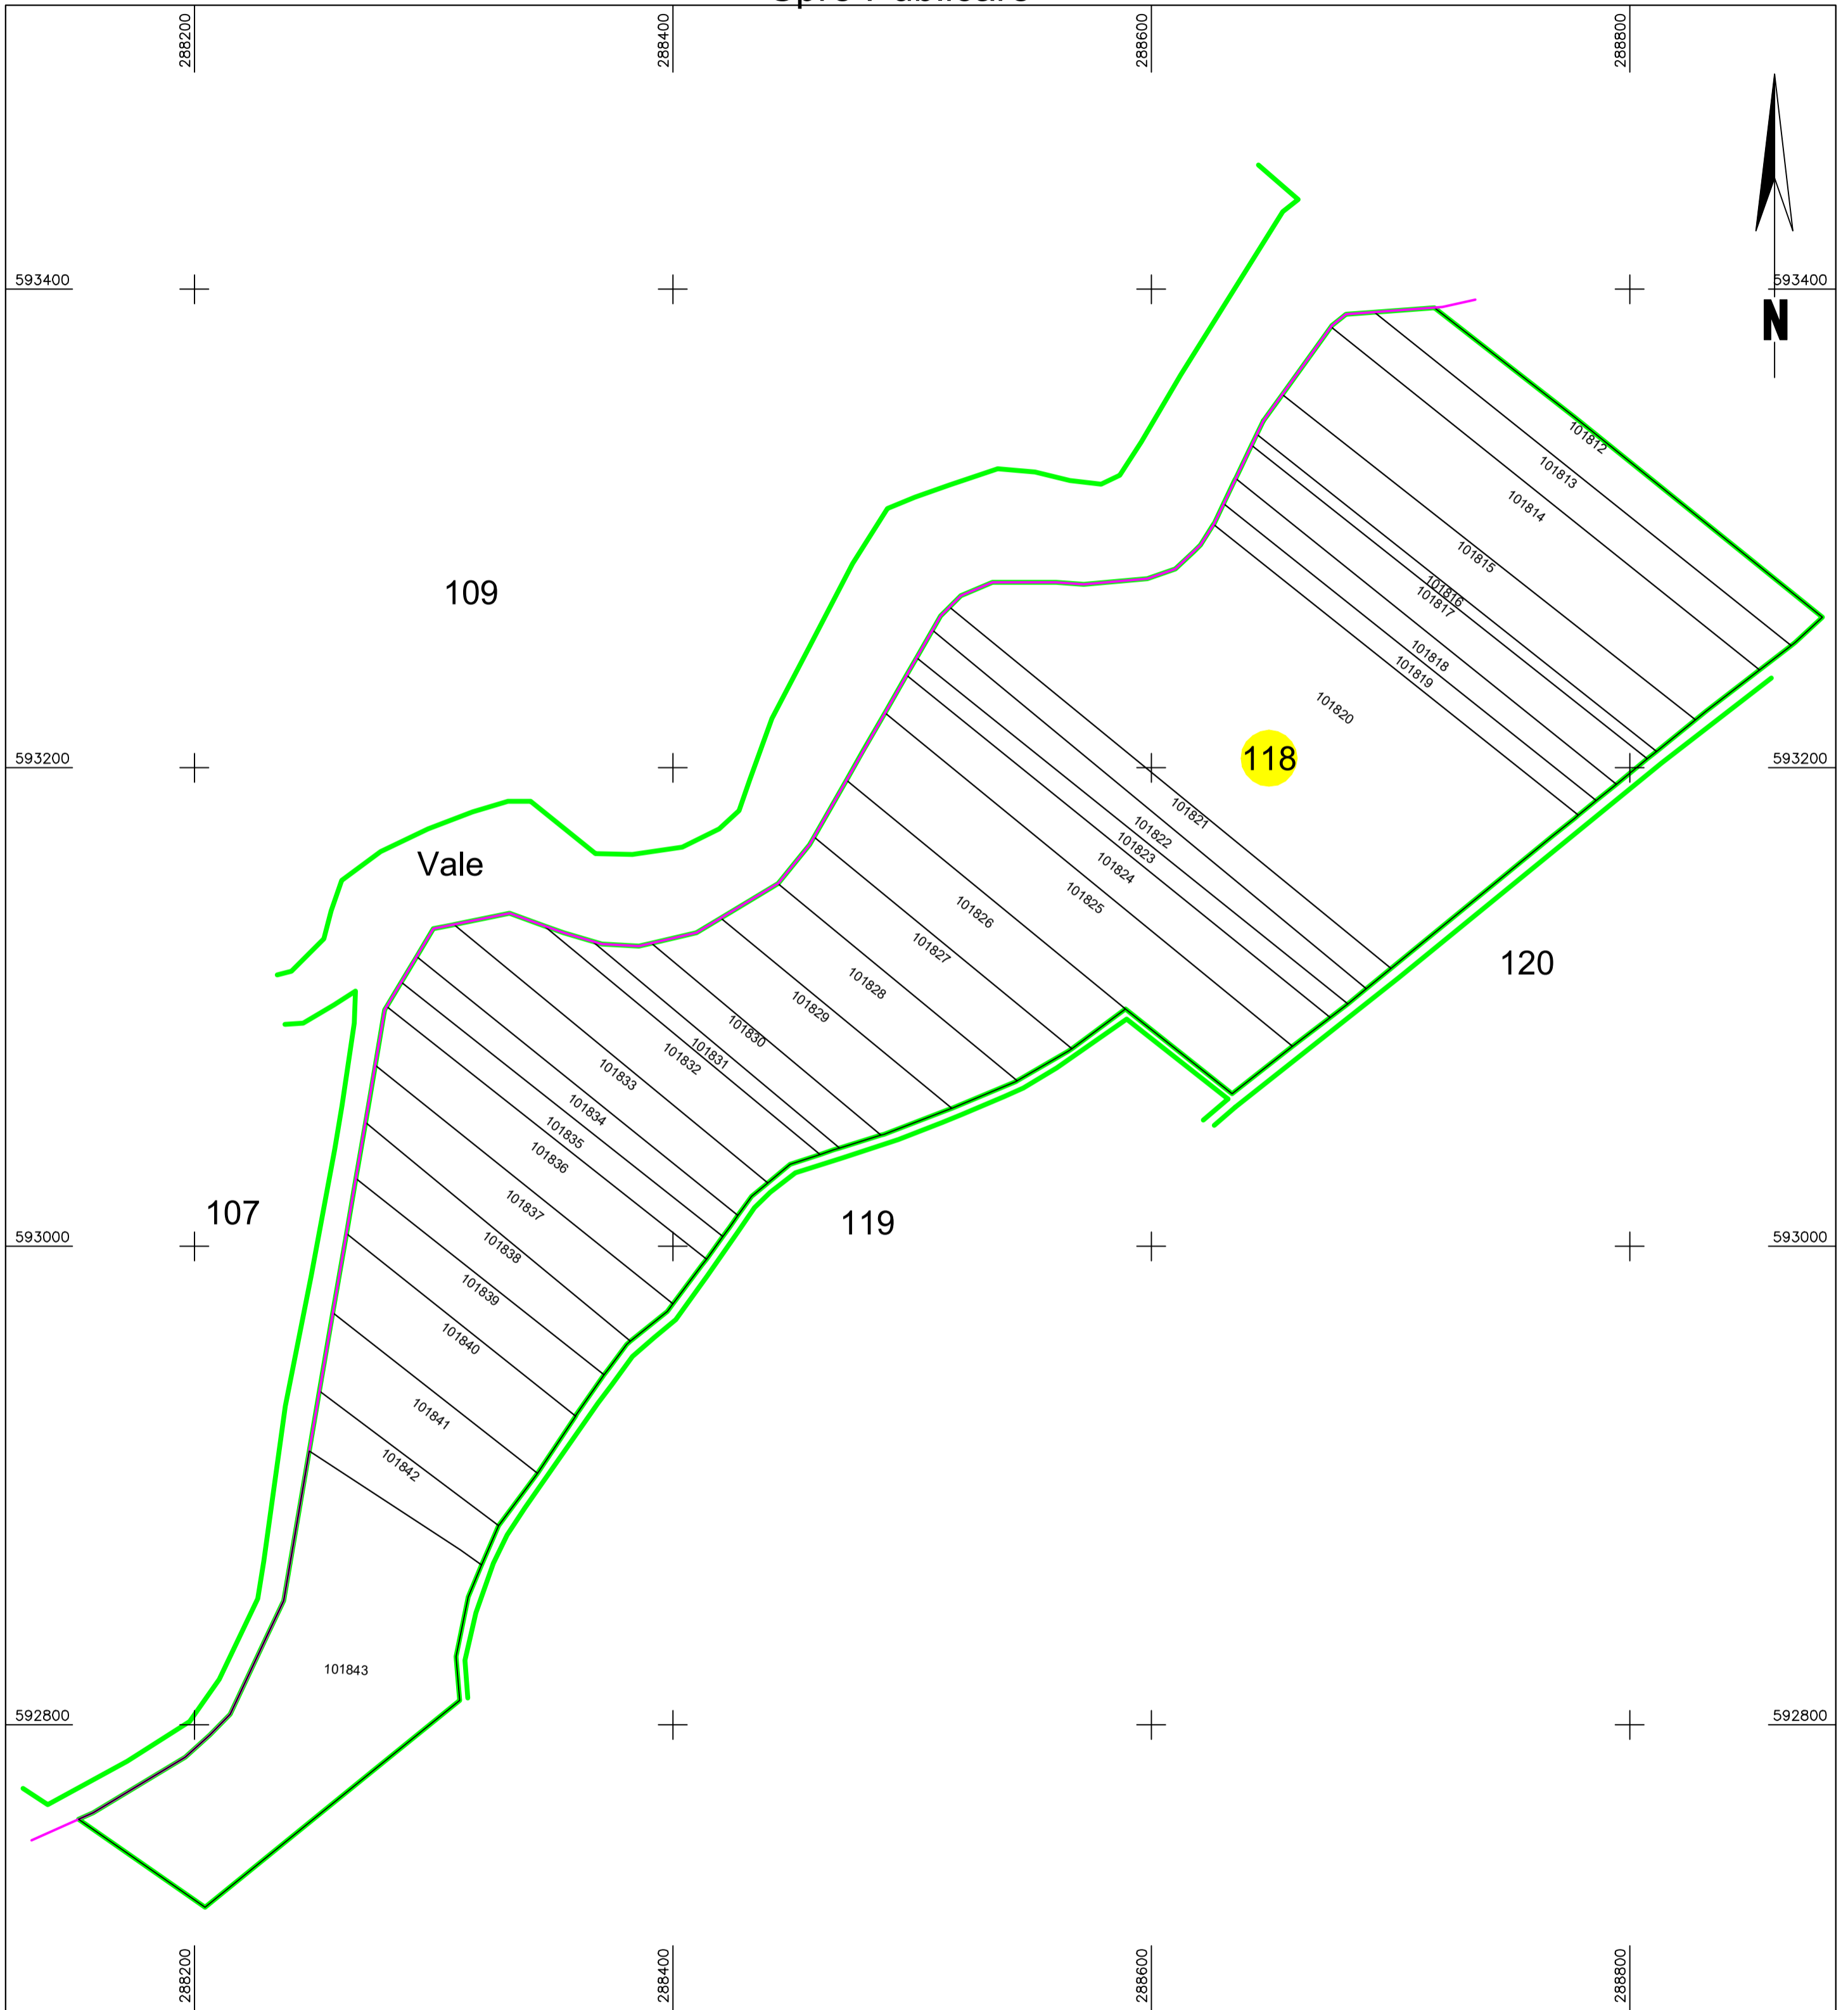

PLAN CADASTRAL

UAT: Sâmbata, judetul: BIHOR, Sect. cad. 118, plansa 1

Scara 1:2000

Sistem de proiectie: stereografic 1970

Spre Publicare

LEGENDA

- Numar Sector **1**
- ID imobil 100000
- Limita sector
- Limita imobil
- Hidrografie
- Limita UAT
- Limita intravilan
- Zona de protectie la dig de 4 m

Vizat,
COMUNA SÂMBATA

Executant: Isaie Andrada-Teodora
Data: 17.12.2020