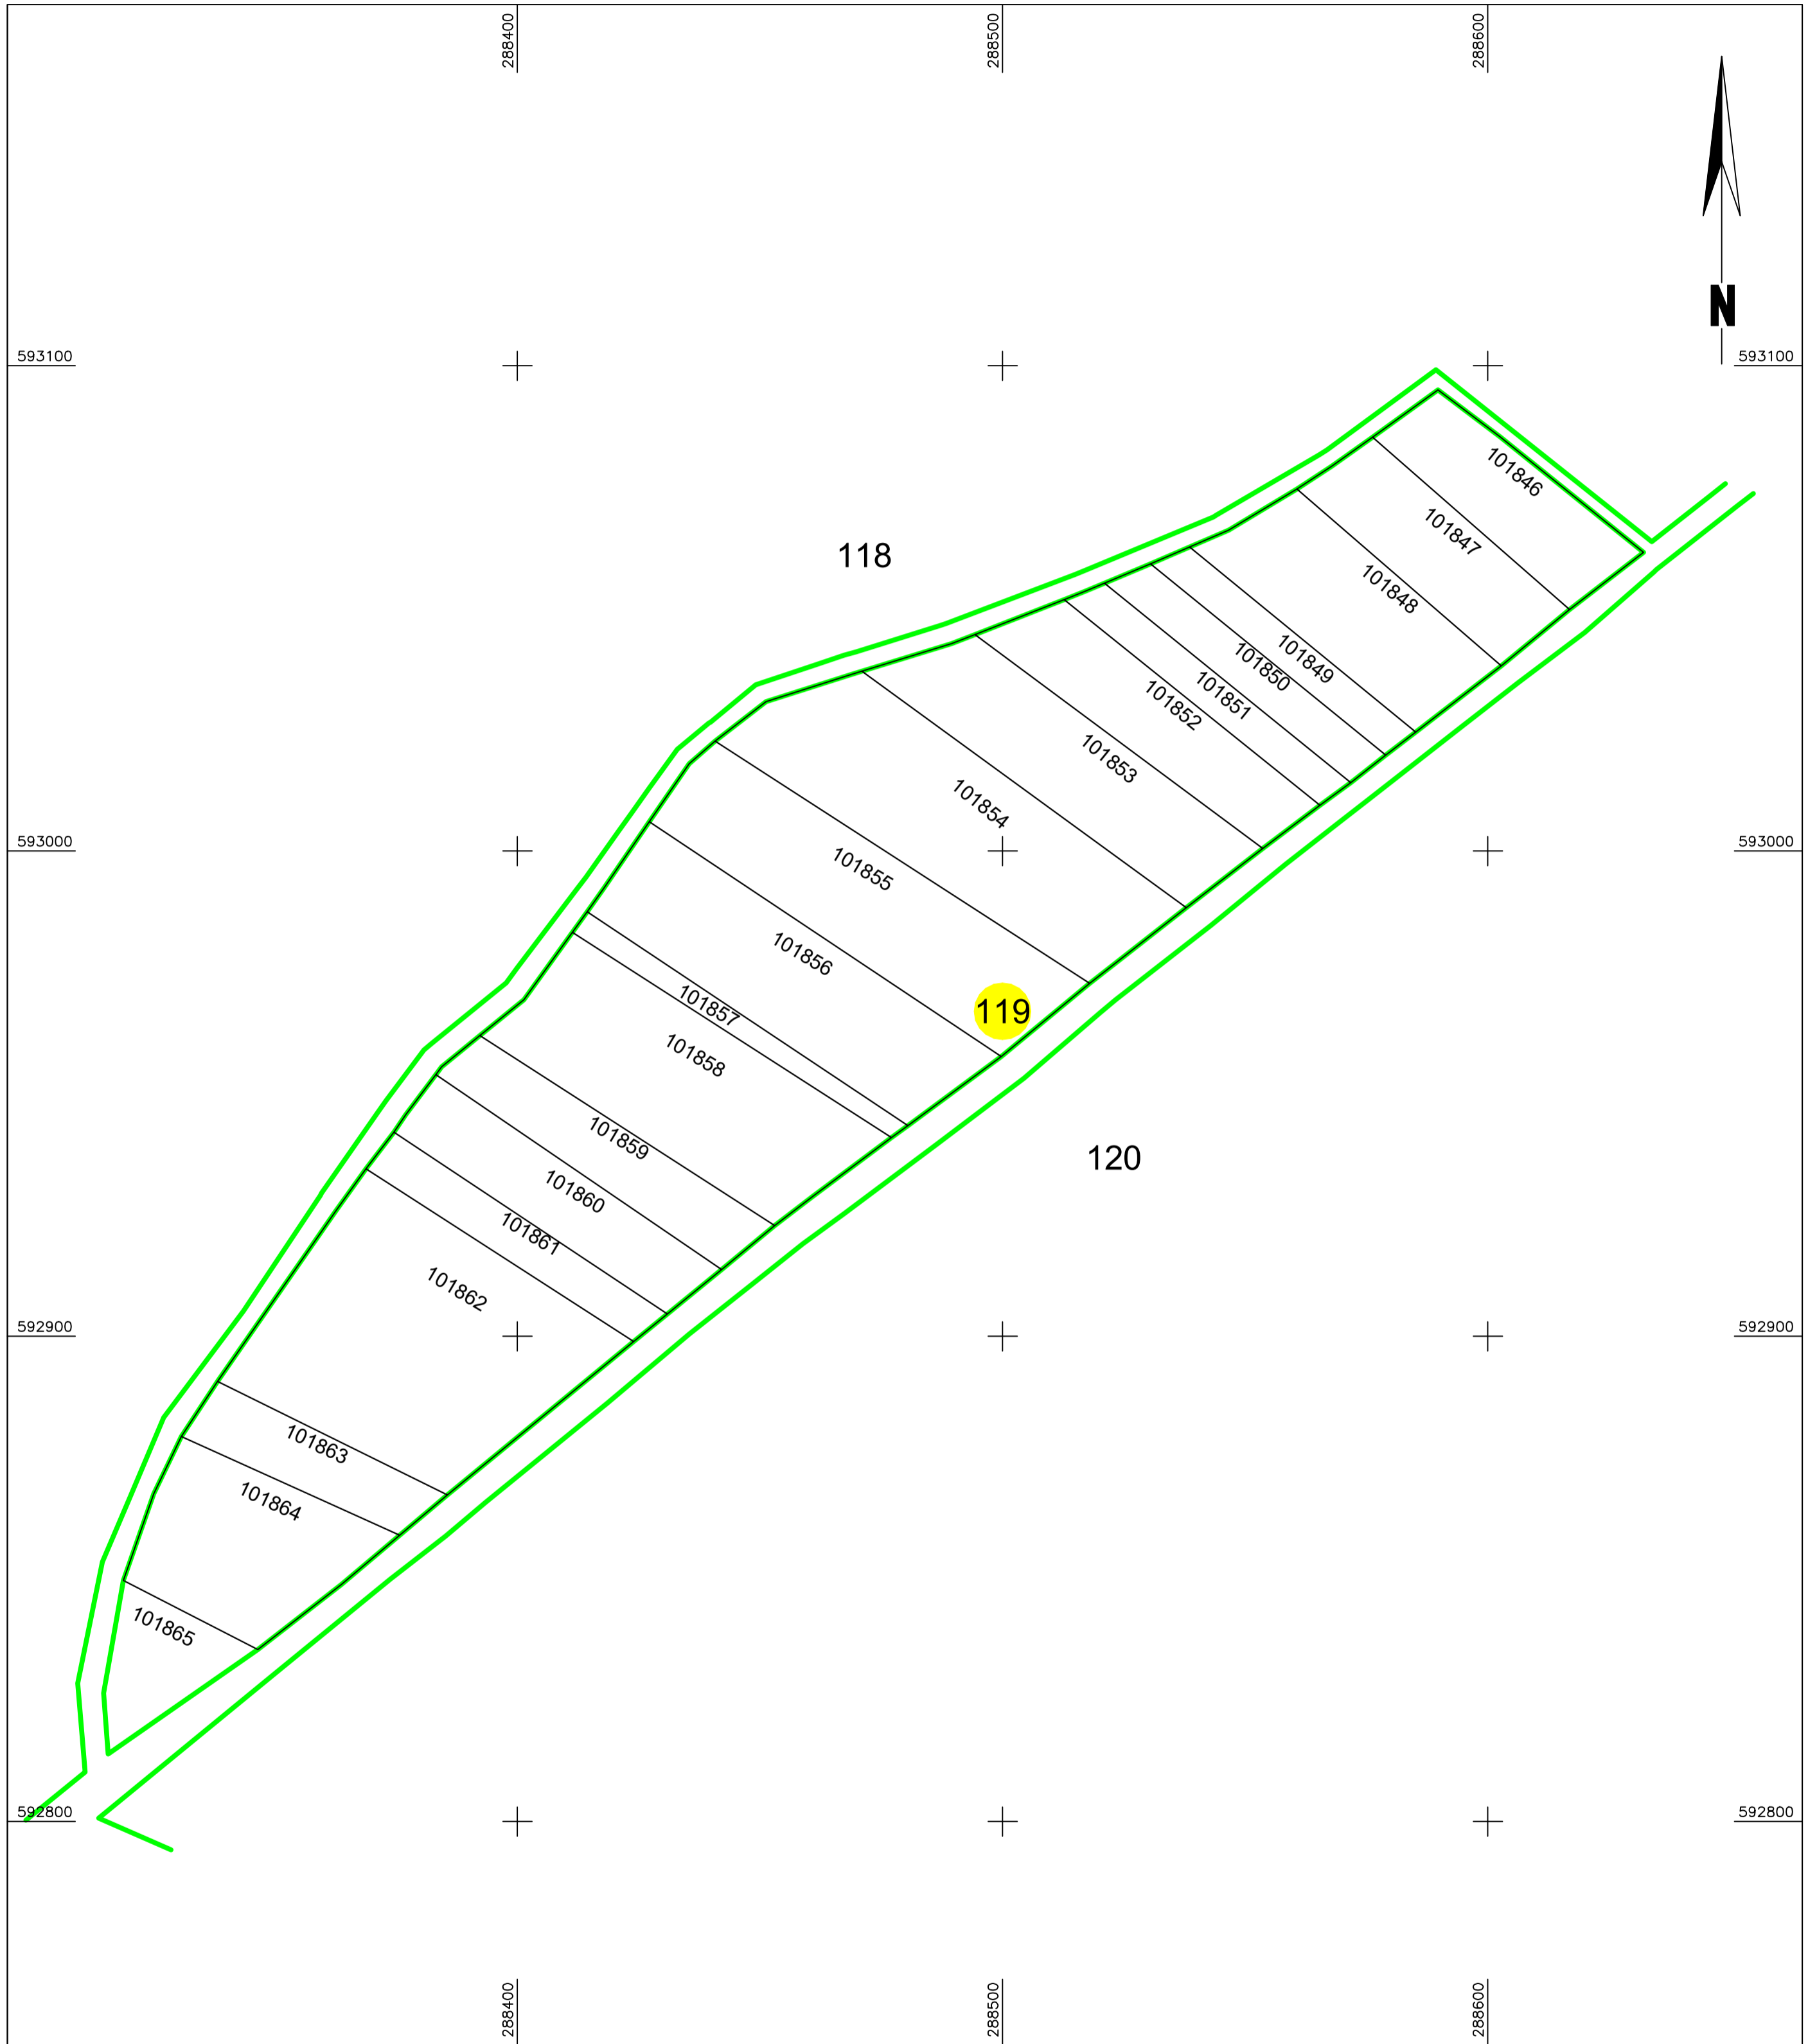

PLAN CADASTRAL

UAT: Sâmbata, judetul: BIHOR, Sect. cad. 119, plansa 1

Scara 1:1000

Sistem de proiectie: stereografic 1970

Spre Publicare

LEGENDA

- Numar Sector **1**
- ID imobil 100000
- Limita sector
- Limita imobil
- Hidrografie
- Limita UAT
- Limita intravilan

Executant: Ing. ISAI E Andrada-Teodora
Data: 11.03.2021