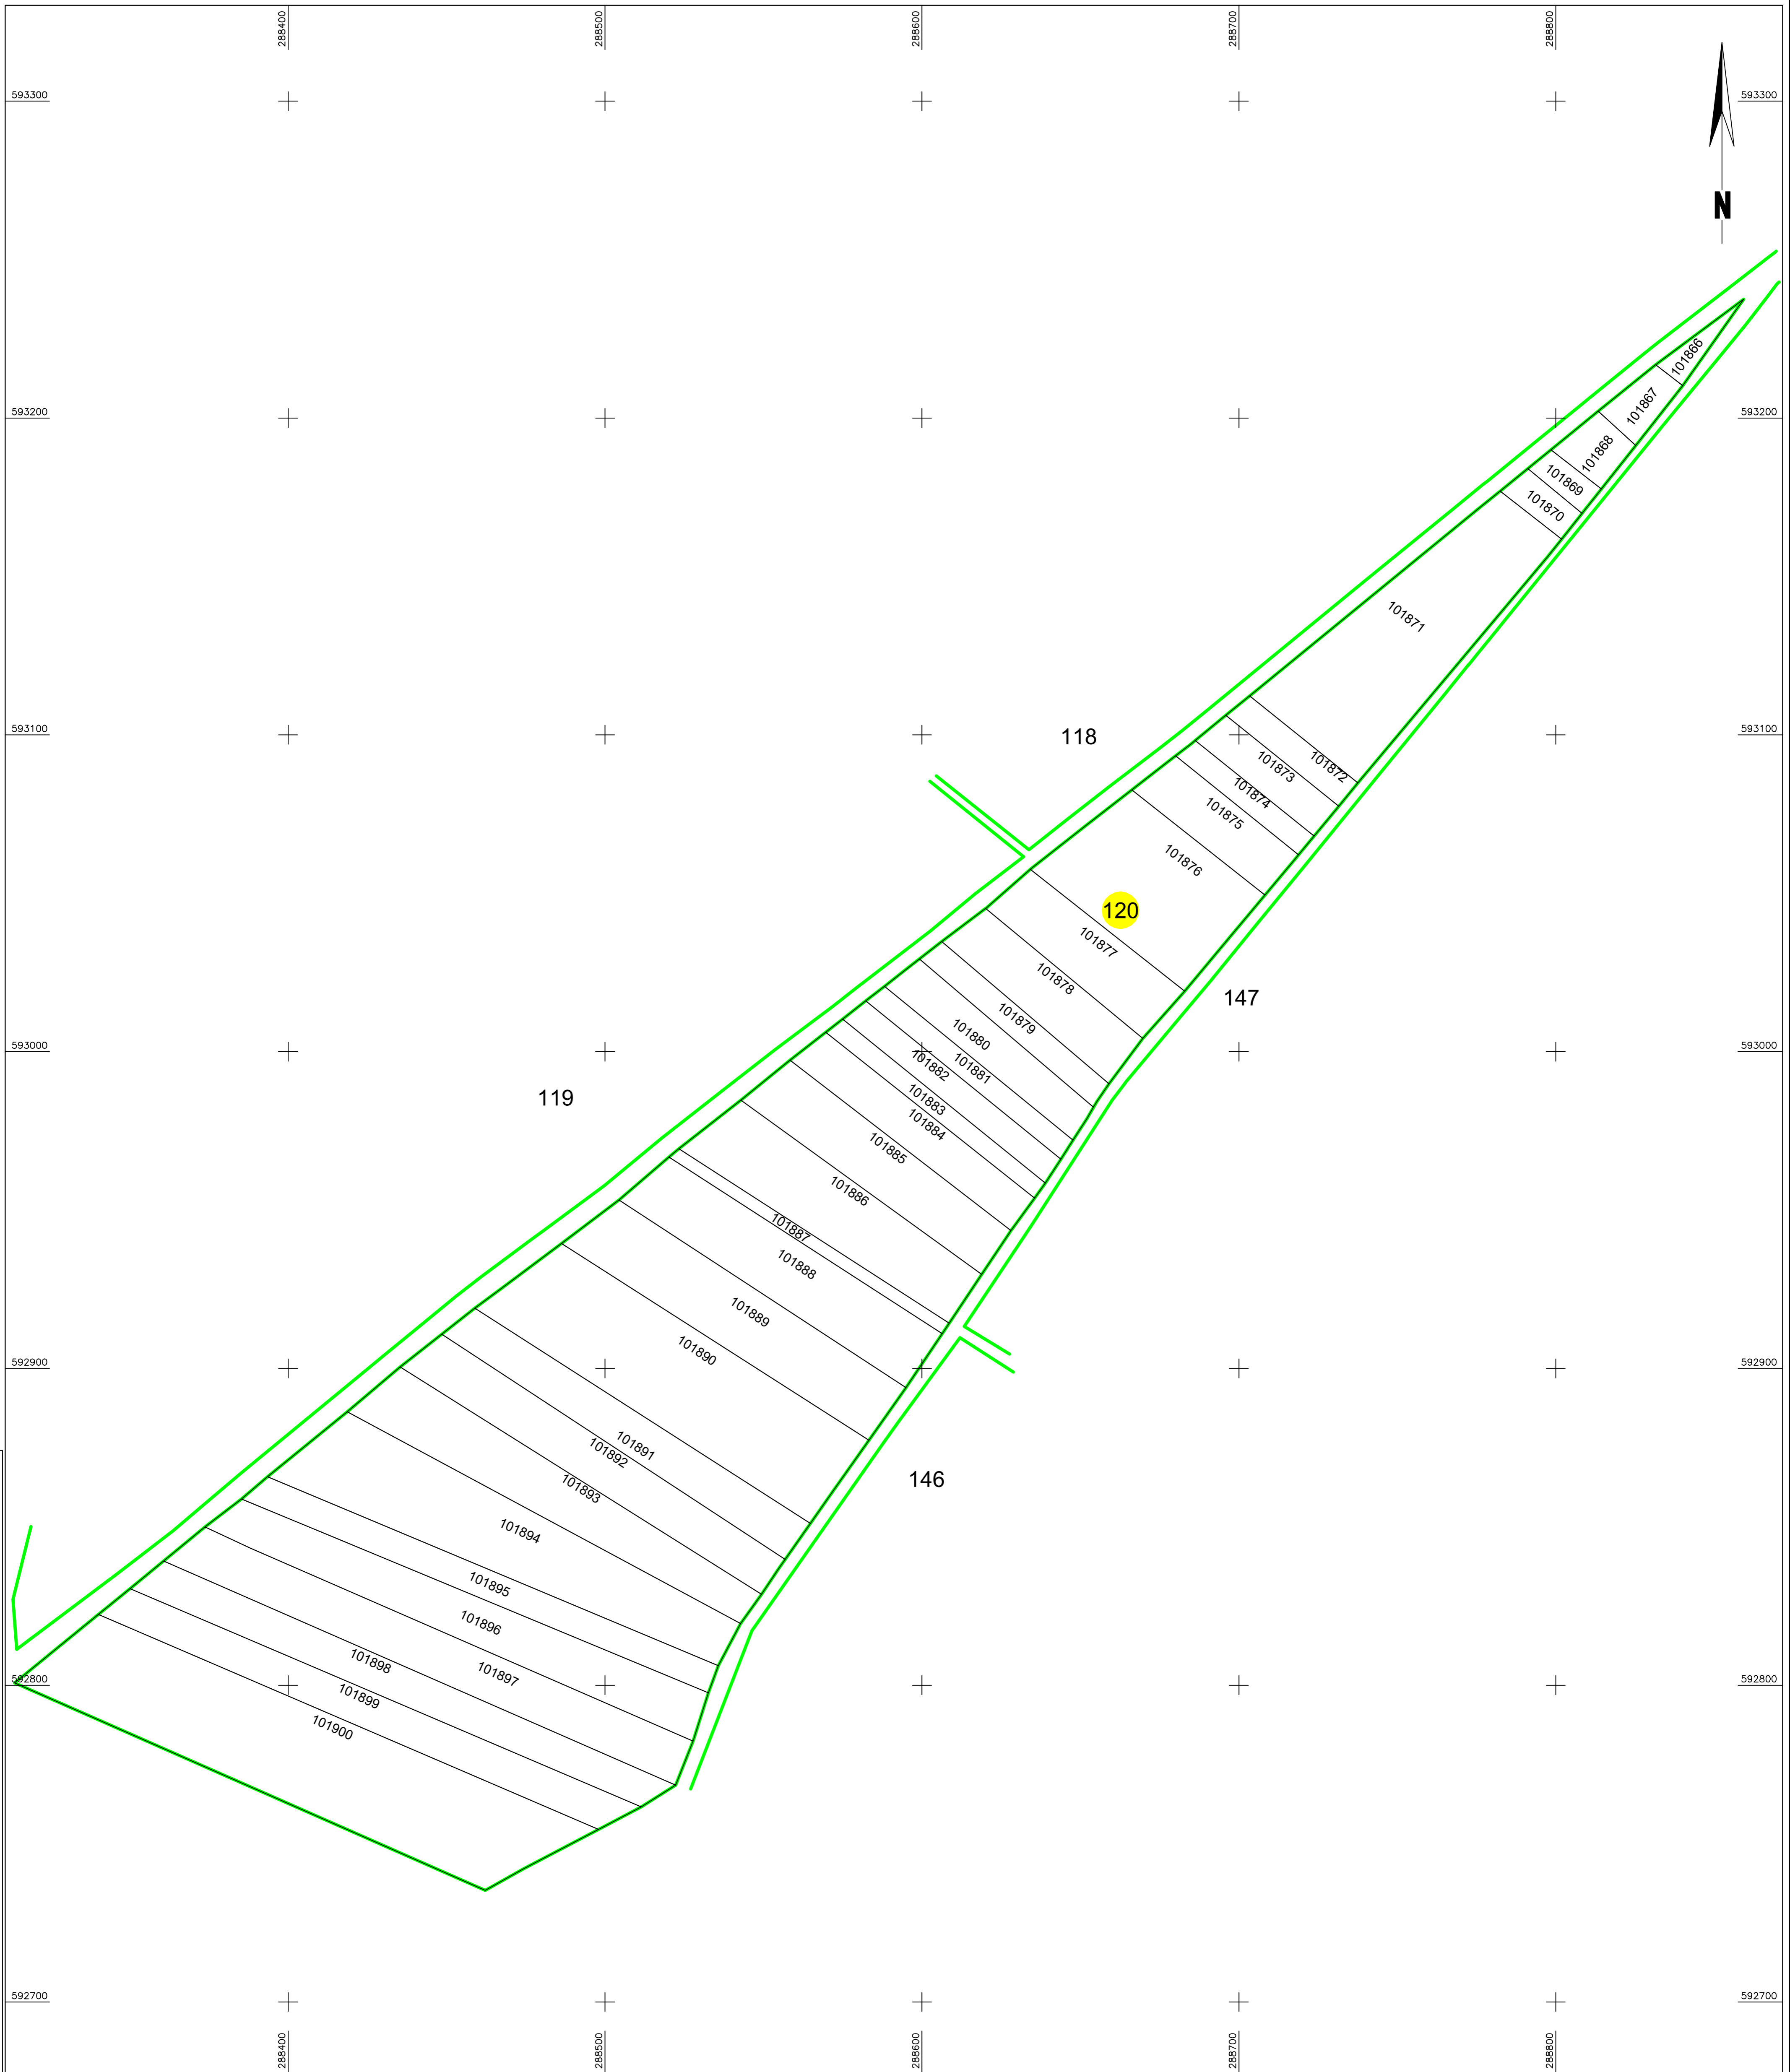

PLAN CADASTRAL

UAT: Sâmbata, județul: BIHOR, Sect. cad. 120, planșa 1
 Scara 1:1000
 Sistem de proiectie: stereografic 1970
 Spre Publicare

- LEGENDA**
- Numar Sector 1
 - ID imobil 100000
 - Limita sector
 - Limita imobil
 - Hidrografie
 - Limita UAT
 - Limita intravilan

Vizat,
COMUNA SAMBATA

Executant: Ing. ISAIIE Andrada-Teodora
Data: 11.03.2021